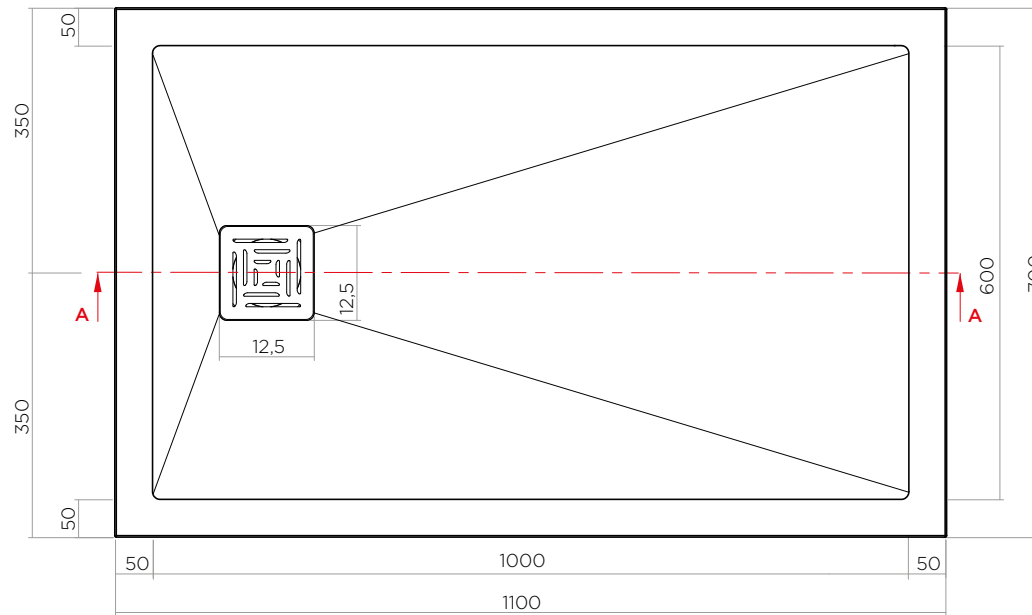

WALL

70 x 110

SEZIONE A-A

IBRA
SHOWERS

ARTICOLO | ITEM

D037

PESO | WEIGHT

24,8 kg

MATERIALE | MATERIAL

Tekno resina

DIMENSIONI | DIMENSIONS

H 3 x 70 x 110 cm