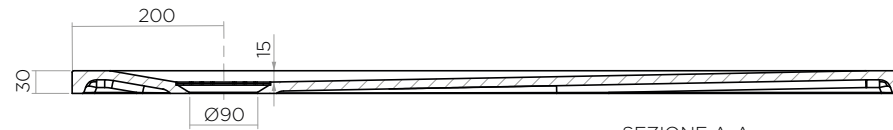

WALL

70 x 110

SEZIONE A-A

IBRA
SHOWERS

ARTICOLO | ITEM

D037

PESO | WEIGHT

24,8 kg

MATERIALE | MATERIAL

Tekno resina

DIMENSIONI | DIMENSIONS

H 3 x 70 x 110 cm