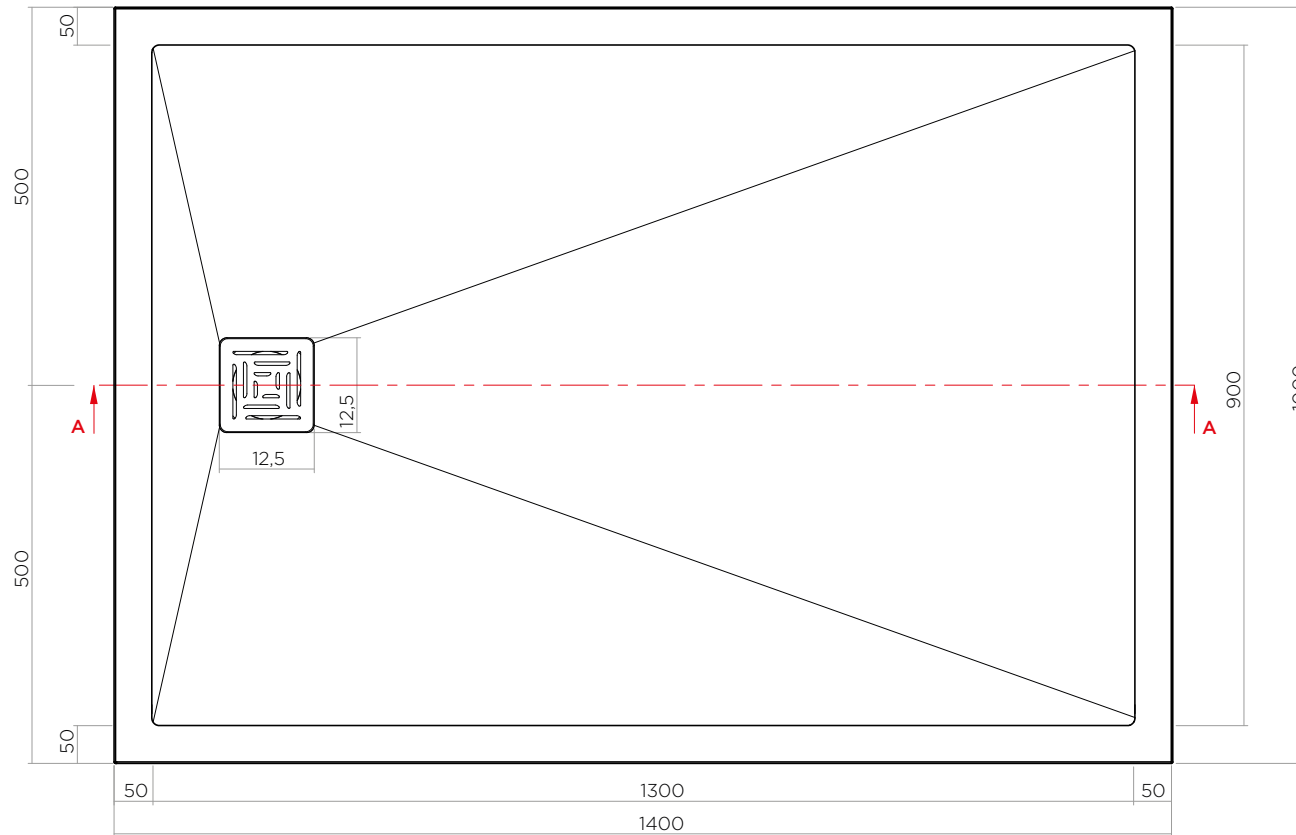

WALL

100 x 140

SEZIONE A-A

IBRA
SHOWERS

ARTICOLO | ITEM

D040

PESO | WEIGHT

47,5 kg

MATERIALE | MATERIAL

Tekno resina

DIMENSIONI | DIMENSIONS

H 3 x 100 x 140 cm