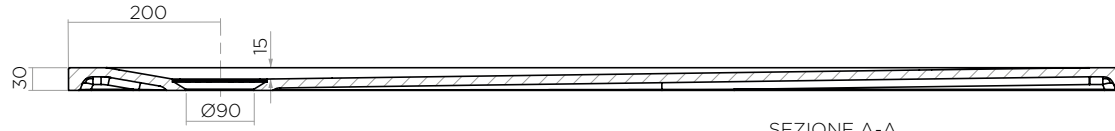

WALL

100 x 140

SEZIONE A-A

IBRA
SHOWERS

ARTICOLO | ITEM

D040

PESO | WEIGHT

47,5 kg

MATERIALE | MATERIAL

Tekno resina

DIMENSIONI | DIMENSIONS

H 3 x 100 x 140 cm