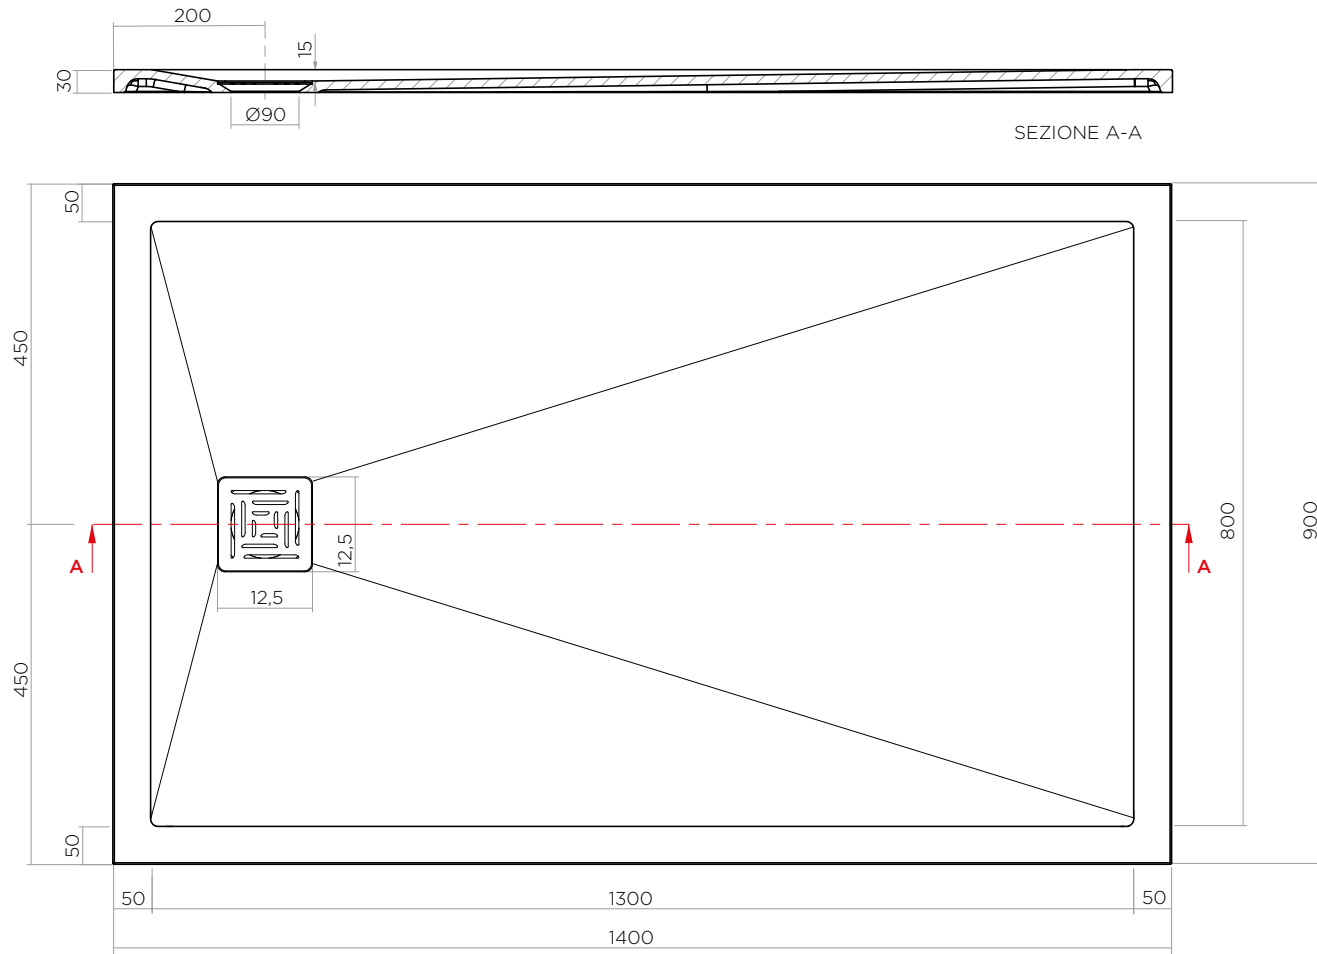

WALL

90 x 140

IBRA
SHOWERS

ARTICOLO | ITEM

D054

PESO | WEIGHT

39,4 kg

MATERIALE | MATERIAL

Tekno resina

DIMENSIONI | DIMENSIONS

H 3 x 90 x 140 cm