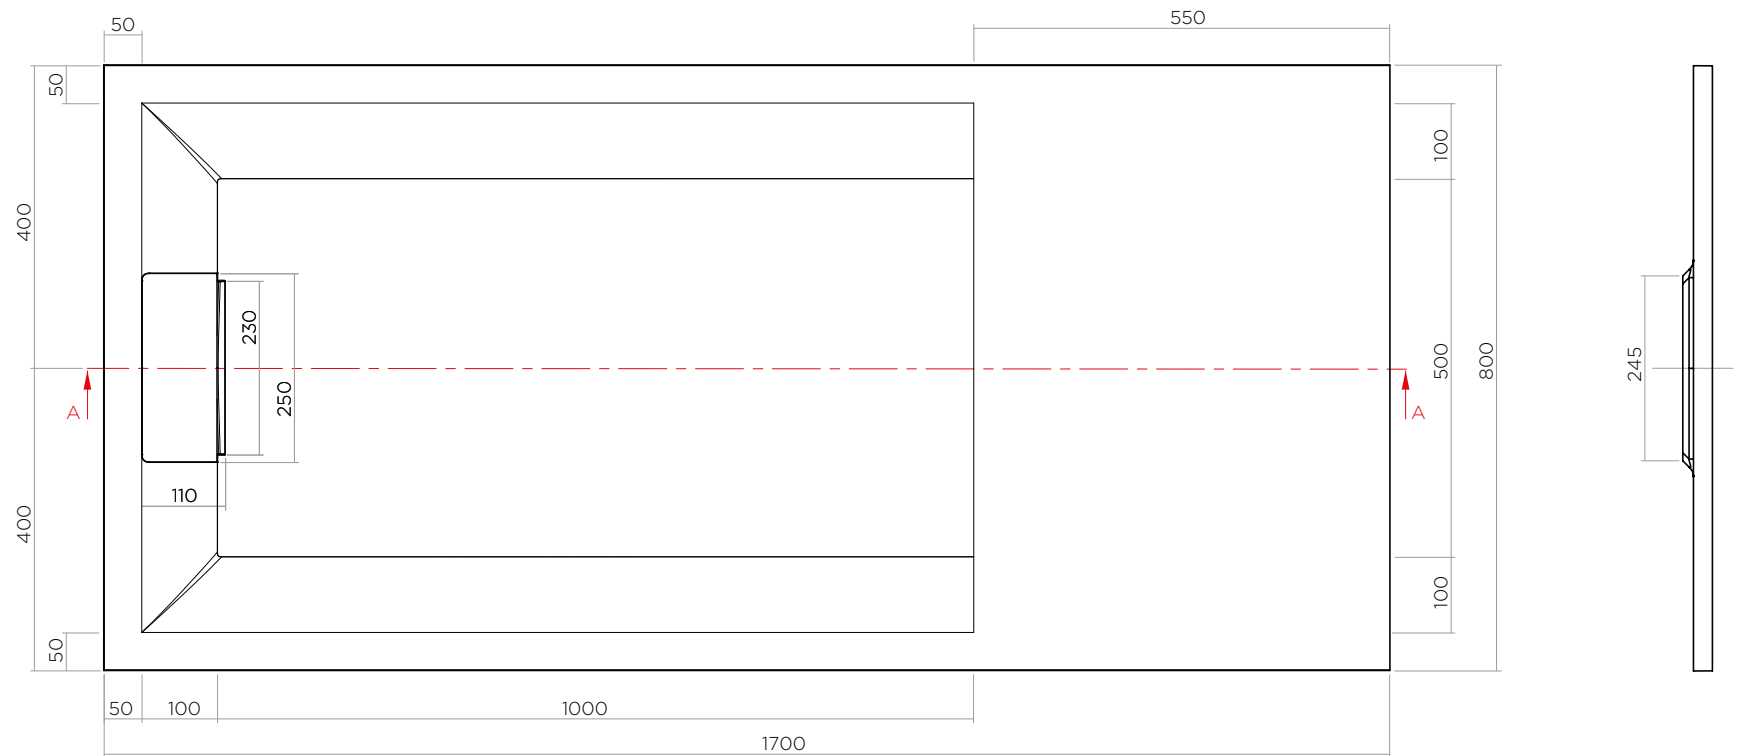

## 80 x 170

**IBRA**  
SHOWERS

**ARTICOLO | ITEM**

D065

**PESO | WEIGHT**

51,3 kg

**MATERIALE | MATERIAL**

TEKNO (Solid Surface)

**DIMENSIONI | DIMENSIONS**

H 2,5 x 80 x 170 cm