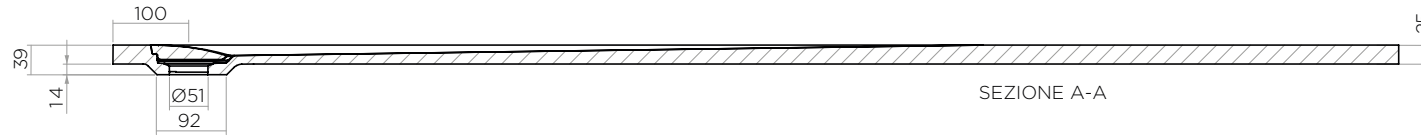

## 80 x 170

**IBRA**  
SHOWERS

**ARTICOLO | ITEM**

D065

**PESO | WEIGHT**

51,3 kg

**MATERIALE | MATERIAL**

TEKNO (Solid Surface)

**DIMENSIONI | DIMENSIONS**

H 2,5 x 80 x 170 cm