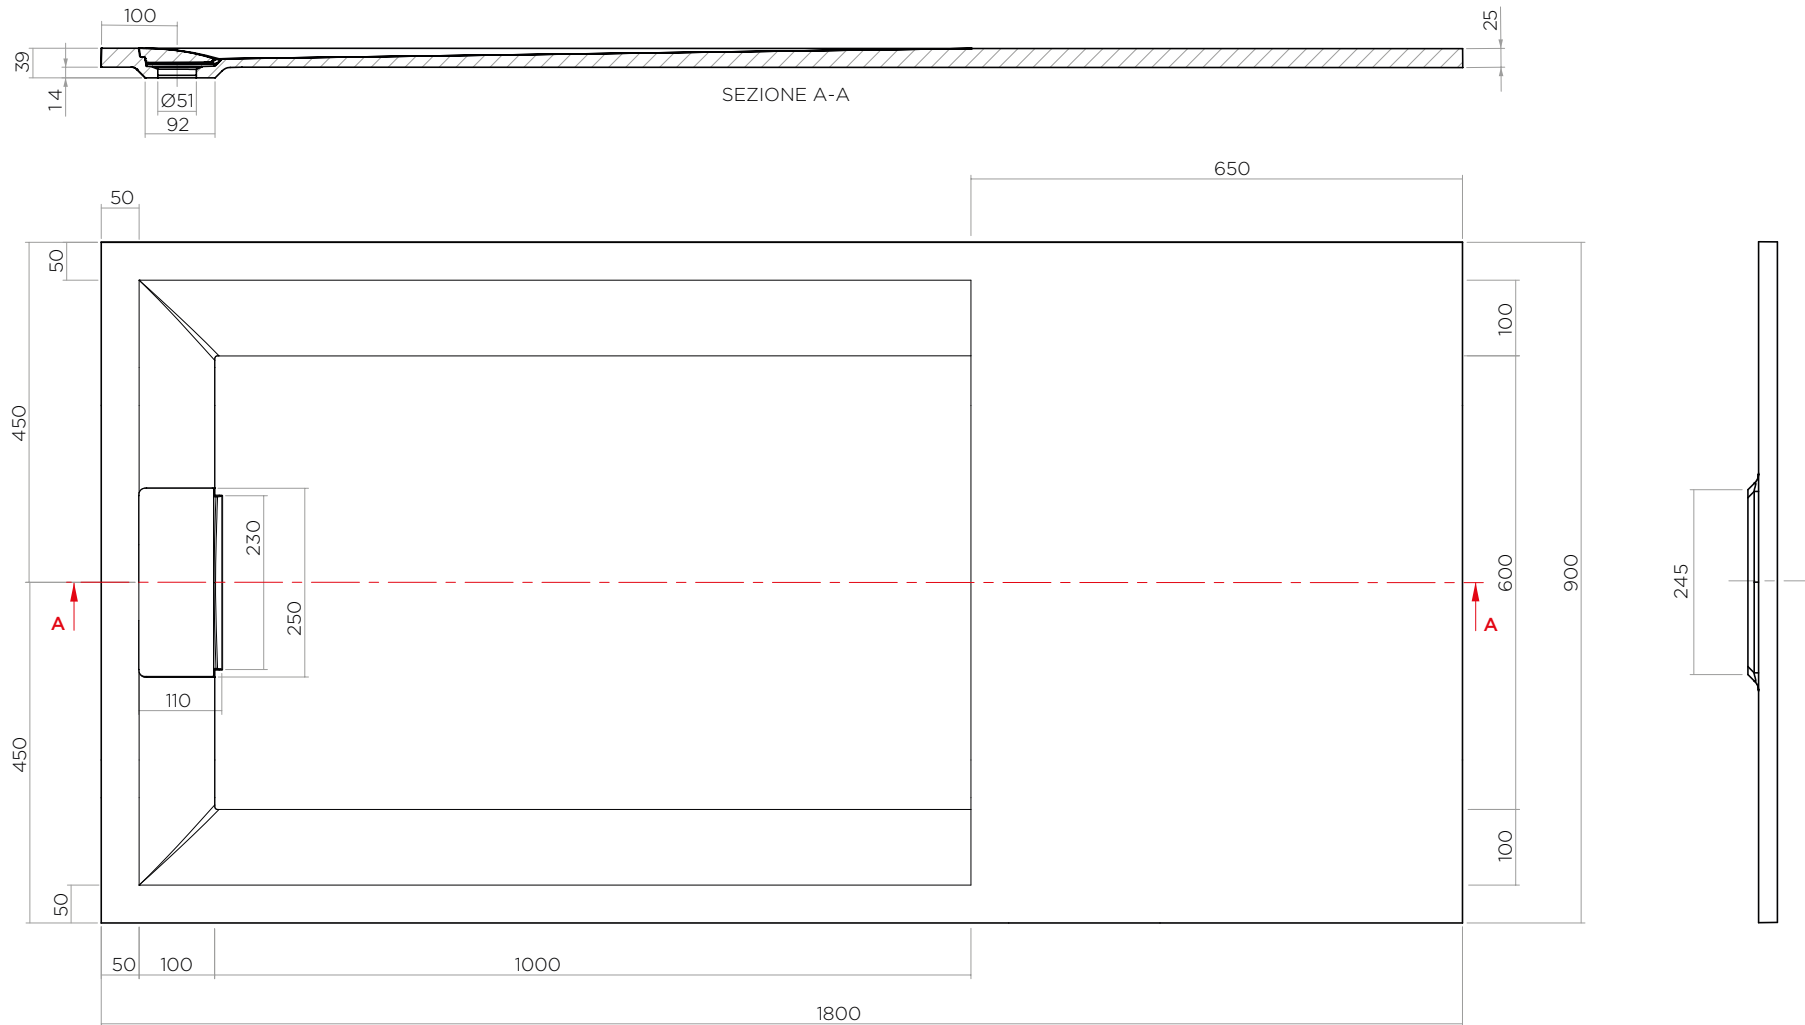

ELLE

90 x 180

IBRA
SHOWERS

ARTICOLO | ITEM

D072

PESO | WEIGHT

62 kg

MATERIALE | MATERIAL

TEKNO (Solid Surface)

DIMENSIONI | DIMENSIONS

H 2,5 x 90 x 180 cm