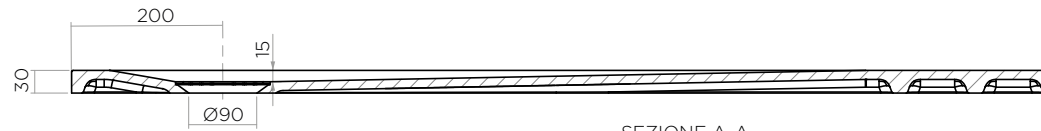

WALL

70 x 130

SEZIONE A-A

IBRA
SHOWERS

ARTICOLO | ITEM

D131

PESO | WEIGHT

29,3 kg

MATERIALE | MATERIAL

Tekno resina

DIMENSIONI | DIMENSIONS

H 3 x 70 x 130 cm