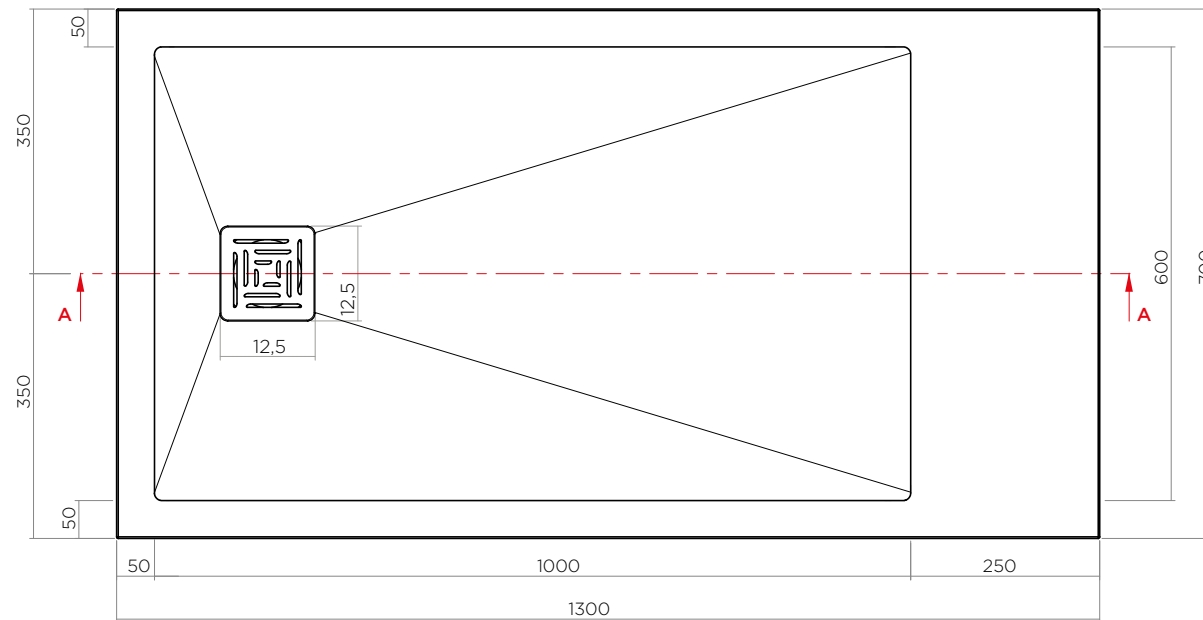

WALL

70 x 130

SEZIONE A-A

IBRA
SHOWERS

ARTICOLO | ITEM

D131

PESO | WEIGHT

29,3 kg

MATERIALE | MATERIAL

Tekno resina

DIMENSIONI | DIMENSIONS

H 3 x 70 x 130 cm