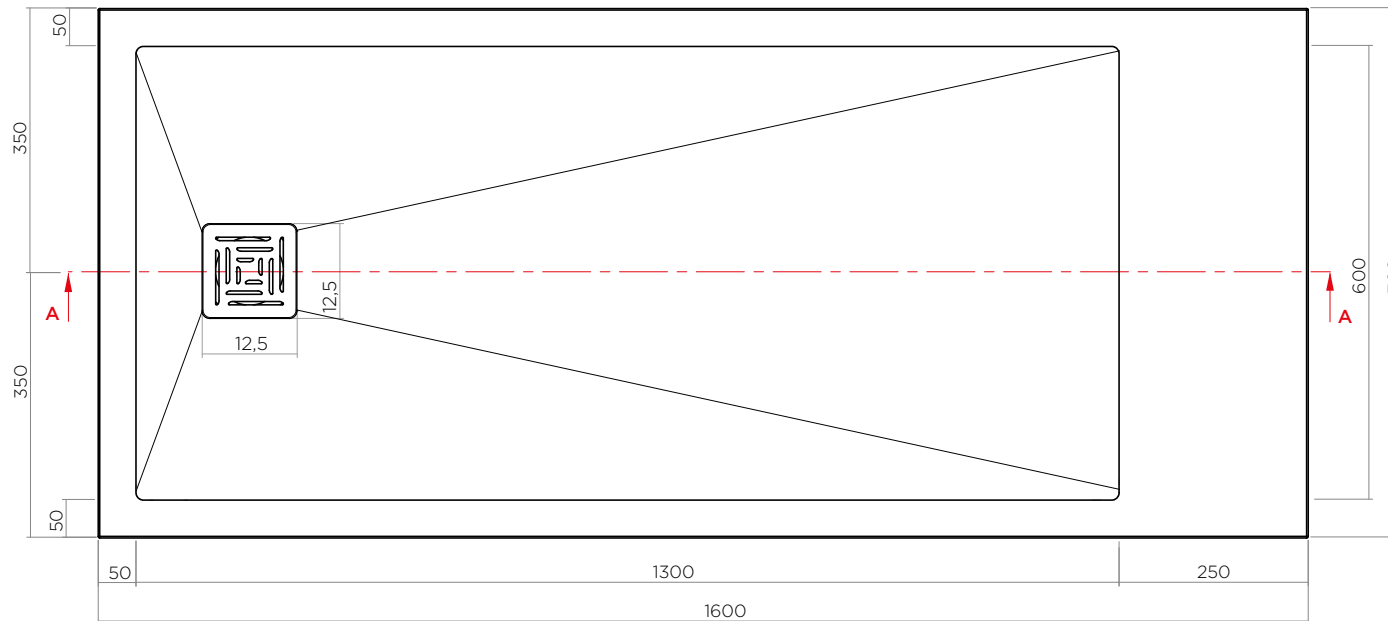

WALL

70 x 160

IBRA
SHOWERS

ARTICOLO | ITEM

D133

PESO | WEIGHT

37,9 kg

MATERIALE | MATERIAL

Tekno resina

DIMENSIONI | DIMENSIONS

H 3 x 70 x 160 cm