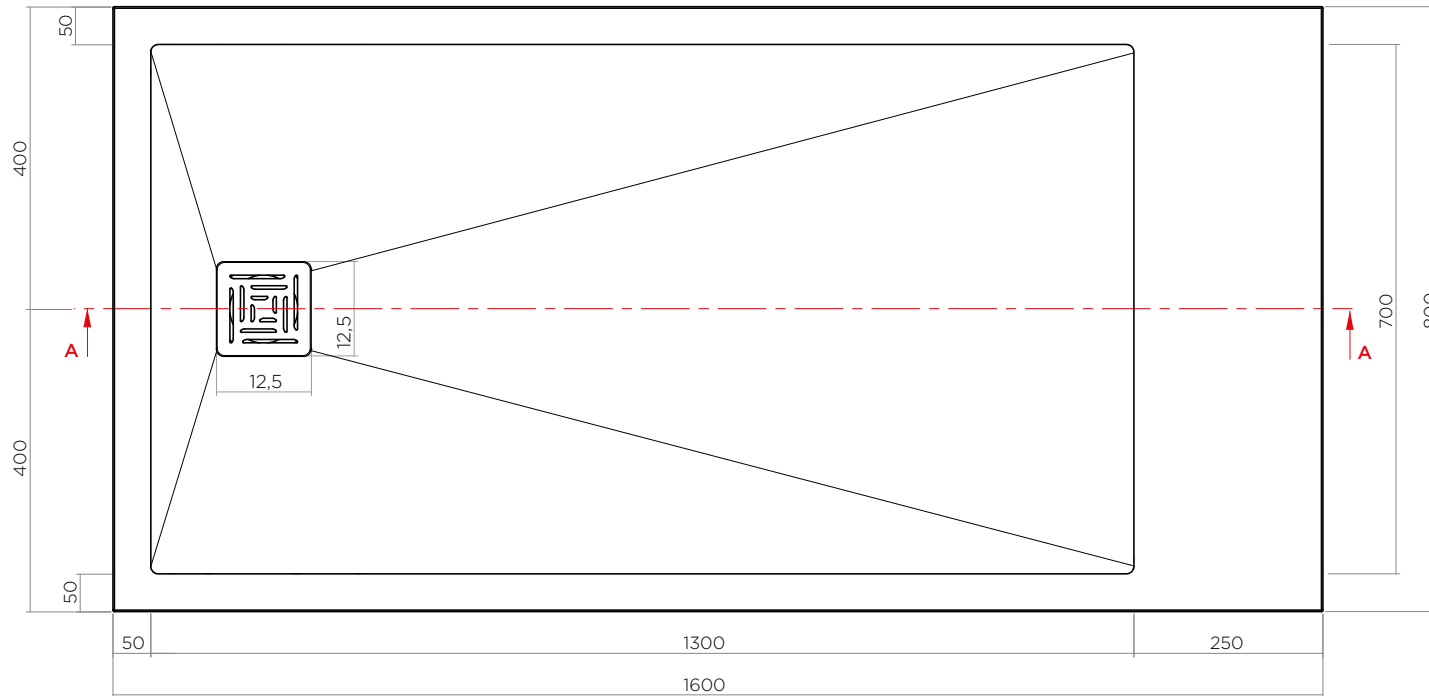

WALL

80 x 160

SEZIONE A-A

IBRA
SHOWERS

ARTICOLO | ITEM

D138

PESO | WEIGHT

46,7 kg

MATERIALE | MATERIAL

Tekno resina

DIMENSIONI | DIMENSIONS

H 3 x 80 x 160 cm