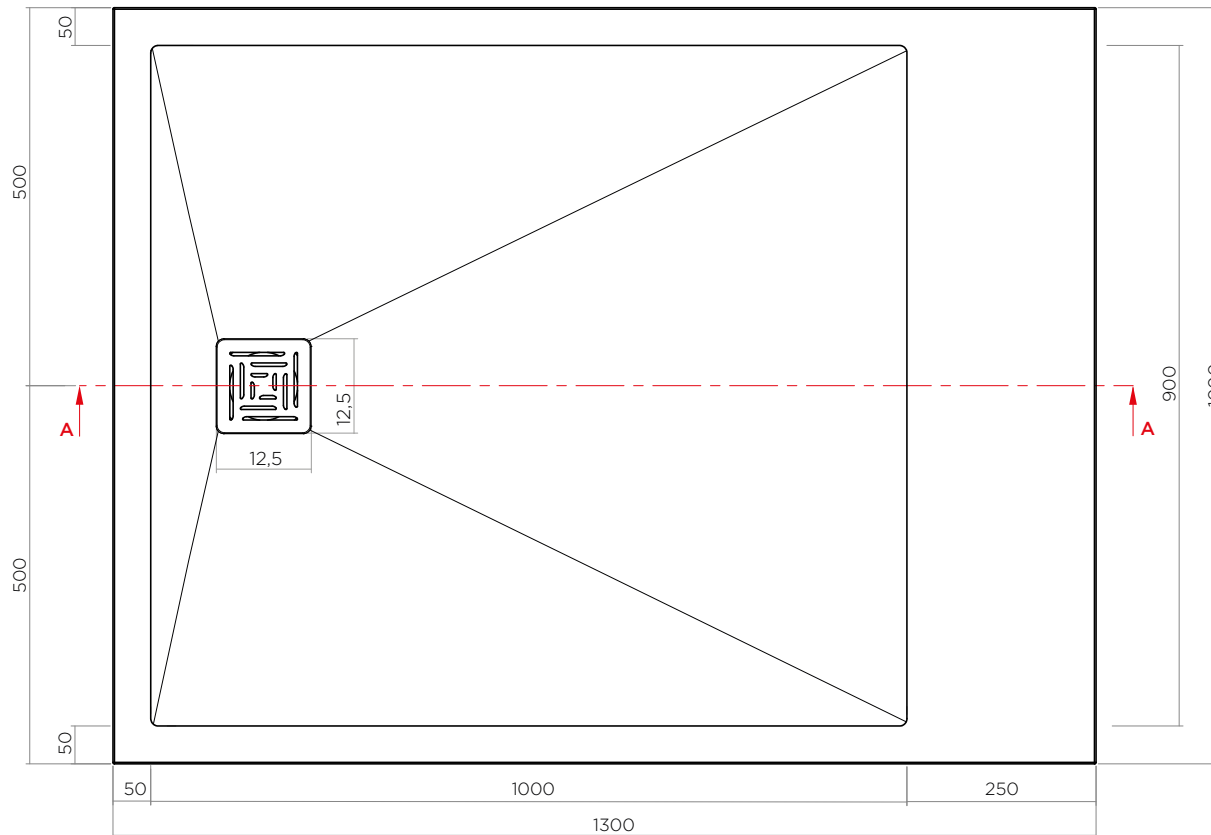

# WALL

## 100 x 130

SEZIONE A-A

**IBRA**  
SHOWERS

ARTICOLO | ITEM

D144

PESO | WEIGHT

41,9 kg

MATERIALE | MATERIAL

Tekno resina

DIMENSIONI | DIMENSIONS

H 3 x 100 x 130 cm