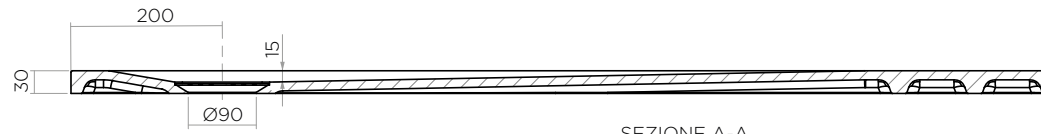

# WALL

## 100 x 130

SEZIONE A-A

**IBRA**  
SHOWERS

ARTICOLO | ITEM

D144

PESO | WEIGHT

41,9 kg

MATERIALE | MATERIAL

Tekno resina

DIMENSIONI | DIMENSIONS

H 3 x 100 x 130 cm