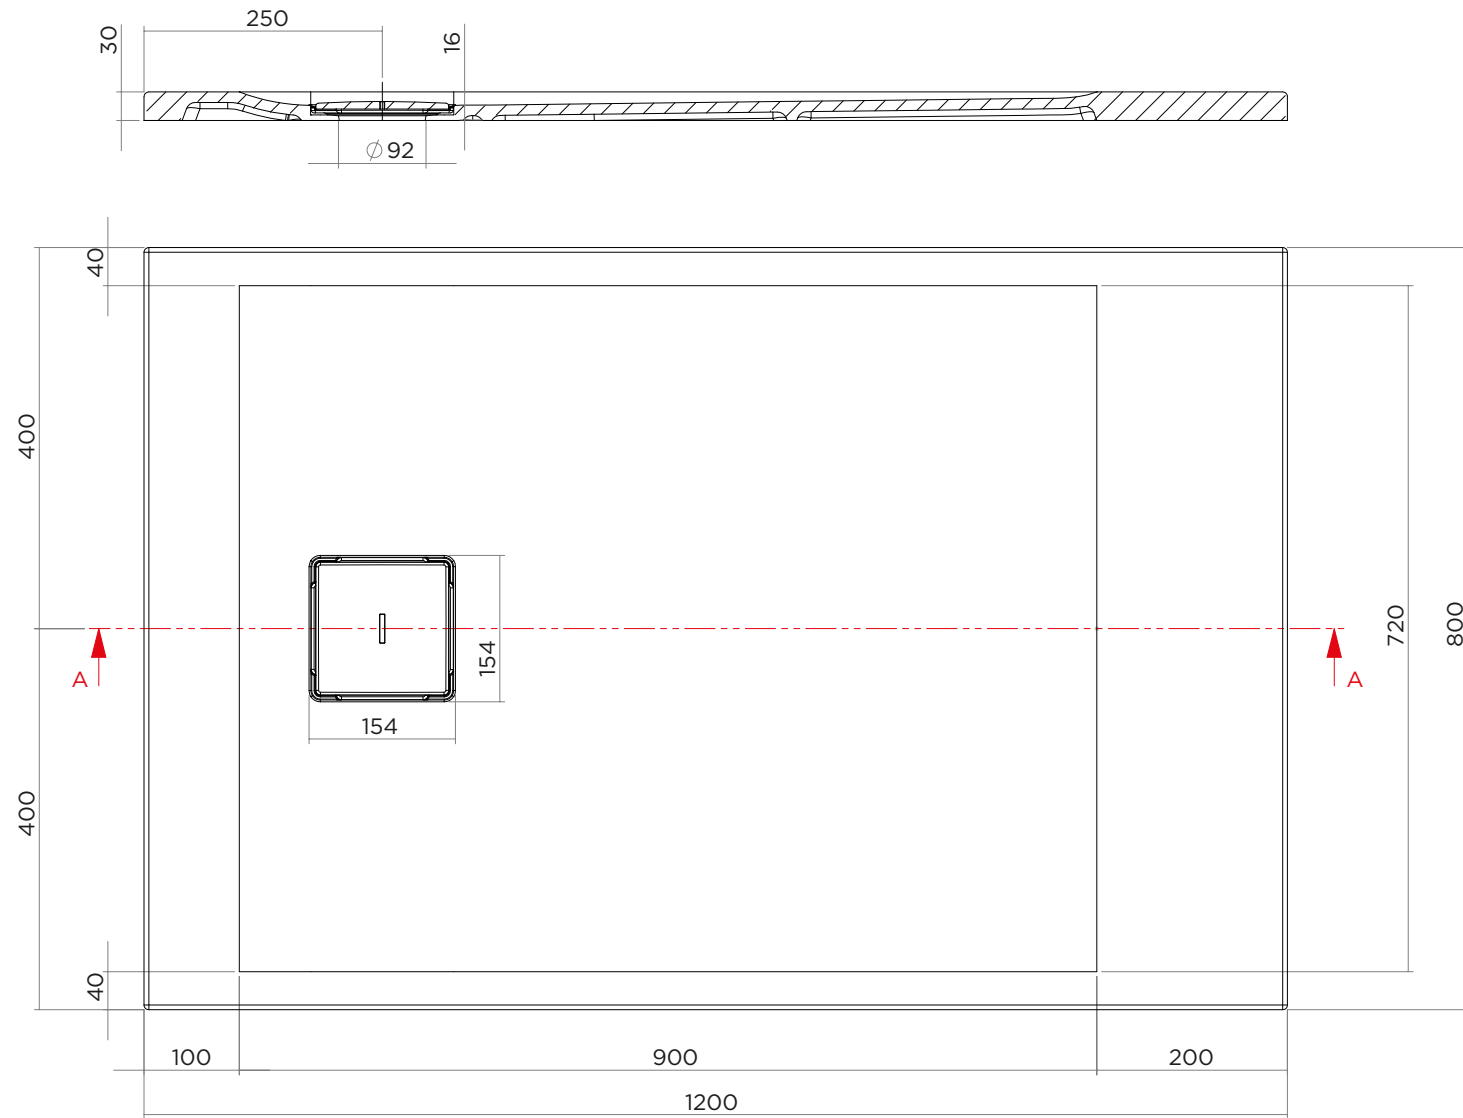

PARALLEL

80 x 120

IBRA
SHOWERS

ARTICOLO | ITEM

D222

PESO | WEIGHT

36 kg

MATERIALE | MATERIAL

Tekorstone

DIMENSIONI | DIMENSIONS

H 3 x 80 x 120 cm