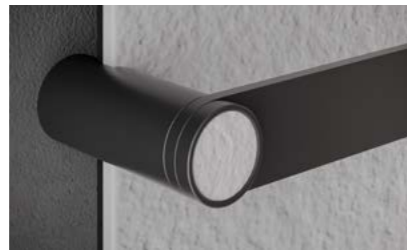

tondino **nero** con inserto in **geacril**
disc **nero** with insert in **geacril**
rondelle **nero** avec insert en **geacril**