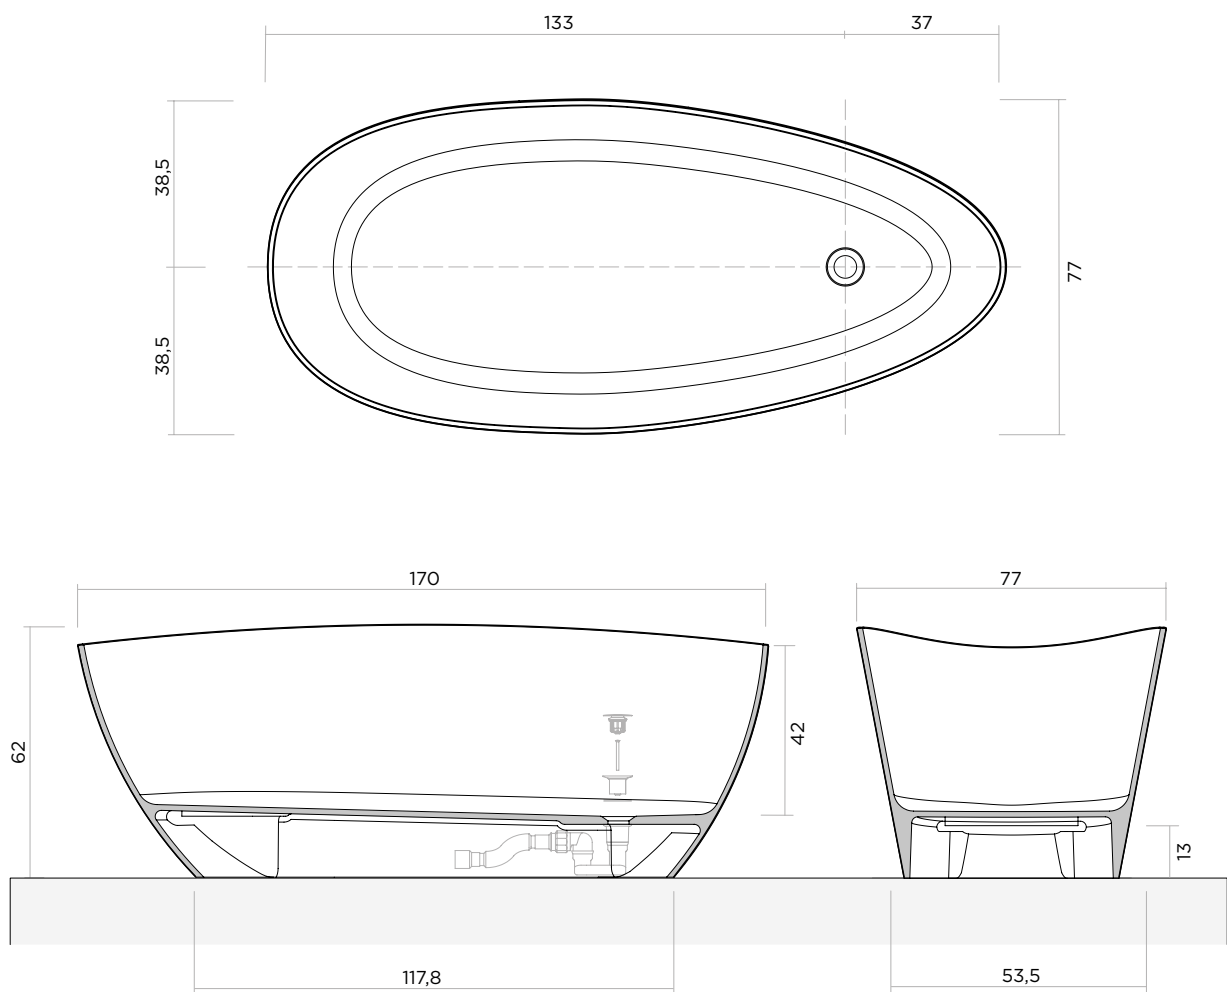

# GIULIA

**ART:** A457 - MINERAL  
COMPOSITE OPACO

**ART:** A457 - MINERAL  
COMPOSITE LUCIDO

**PILETTA:**

Stop & Go cromata  
**PESO NETTO:** 98 kg (lucido);  
92 kg (opaco)

**PESO LORDO:** 121 kg  
(lucido); 115 kg (opaco)

**DIMENSIONE IMBALLO:**

L 185 x H 85 x P 85 cm

**CAPACITÀ:** 270 lt

**ITEM:** A457 - MINERAL  
COMPOSITE MATT

**ITEM:** A457 - MINERAL  
COMPOSITE GLOSSY

**PLUG:**

Stop & Go chrome  
**NET WEIGHT:** 98 kg  
(glossy); 92 kg (matt)

**GROSS WEIGHT:** 121 kg  
(glossy); 115 kg (matt)

**PACKAGING SIZES:**

W 185 x H 85 x D 85 cm

**CAPACITY:** 270 lt

**ARBI**  
BATHROOM

Arbi Arredobagno srl

Via L. Zanussi, 34/A - 33070 Brugnera (PN) - Italy  
T. +39 0434 624822 - [www.arbiarredobagno.it](http://www.arbiarredobagno.it)  
[info@arbirredobagno.it](mailto:info@arbirredobagno.it)