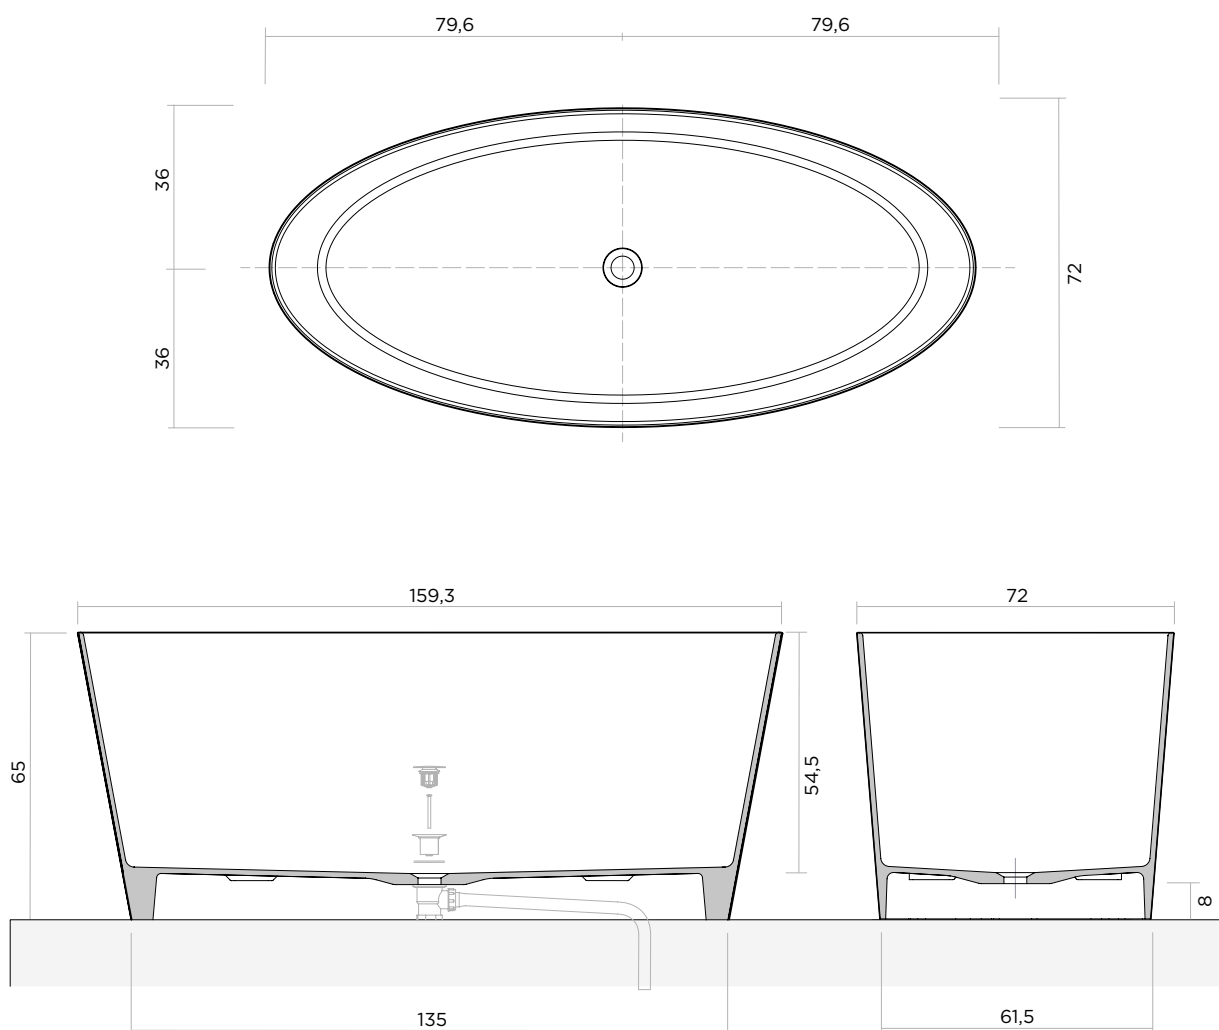

TUB

ART: A458 - MINERAL
COMPOSITE LUCIDO

PILETTA:

Stop & Go cromata

PESO NETTO: 85 kg

PESO LORDO: 115 kg

DIMENSIONE IMBALLO:

L 170 x H 80 x P 85 cm

CAPACITÀ: 400 lt

ITEM: A458 - MINERAL
COMPOSITE GLOSSY

PLUG:

Stop & Go chrome

NET WEIGHT: 85 kg **GROSS**

WEIGHT: 115 kg

PACKAGING SIZES:

W 170 x H 80 x D 85 cm

CAPACITY: 400 lt

ARBI
BATHROOM

Arbi Arredobagno srl

Via L. Zanussi, 34/A - 33070 Brugnera (PN) - Italy
T. +39 0434 624822 - www.arbiarredobagno.it
info@arbirredobagno.it