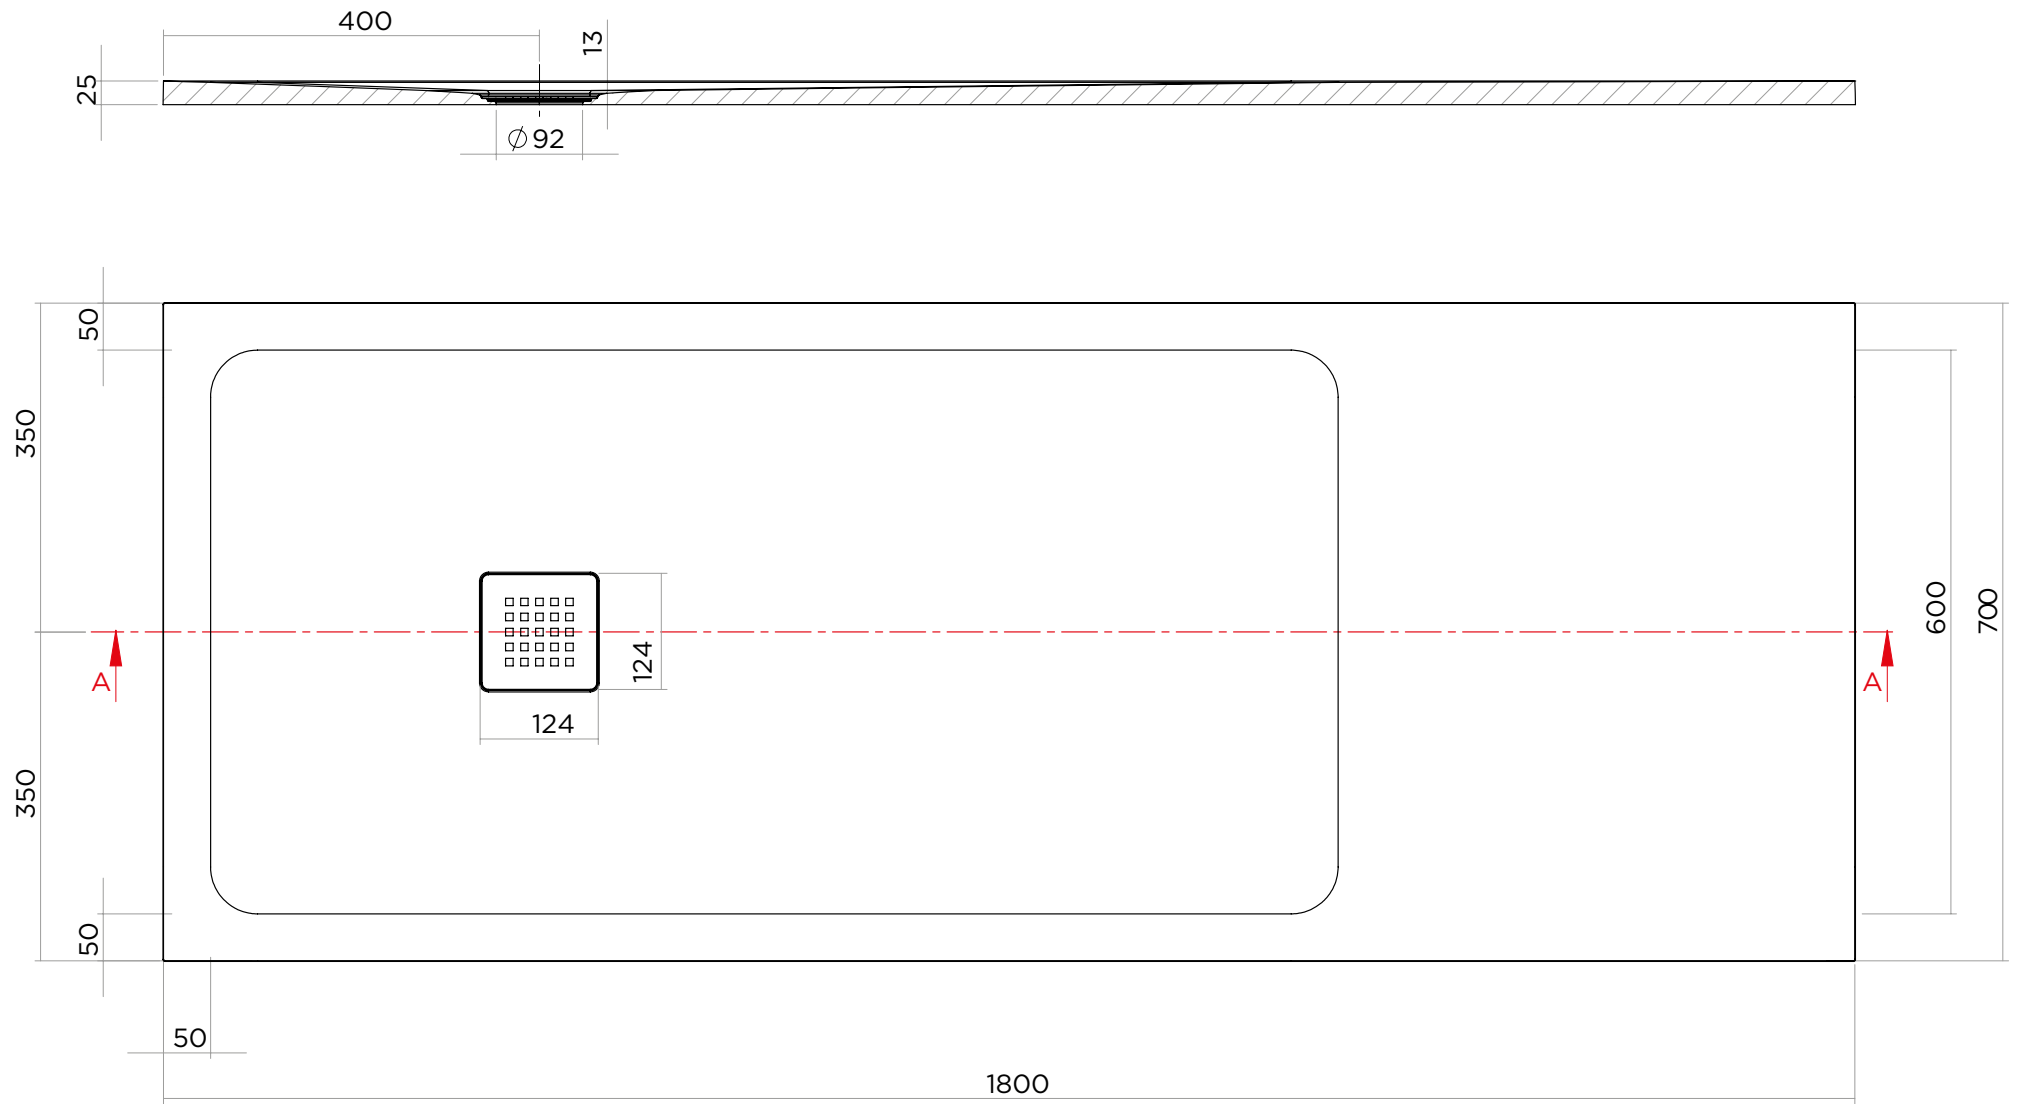

LINEAR

70 x 180

IBRA
SHOWERS

ARTICOLO | ITEM

D205

PESO | WEIGHT

42 kg

MATERIALE | MATERIAL

Geacril

DIMENSIONI | DIMENSIONS

H 2,5 x 70 x 180 cm