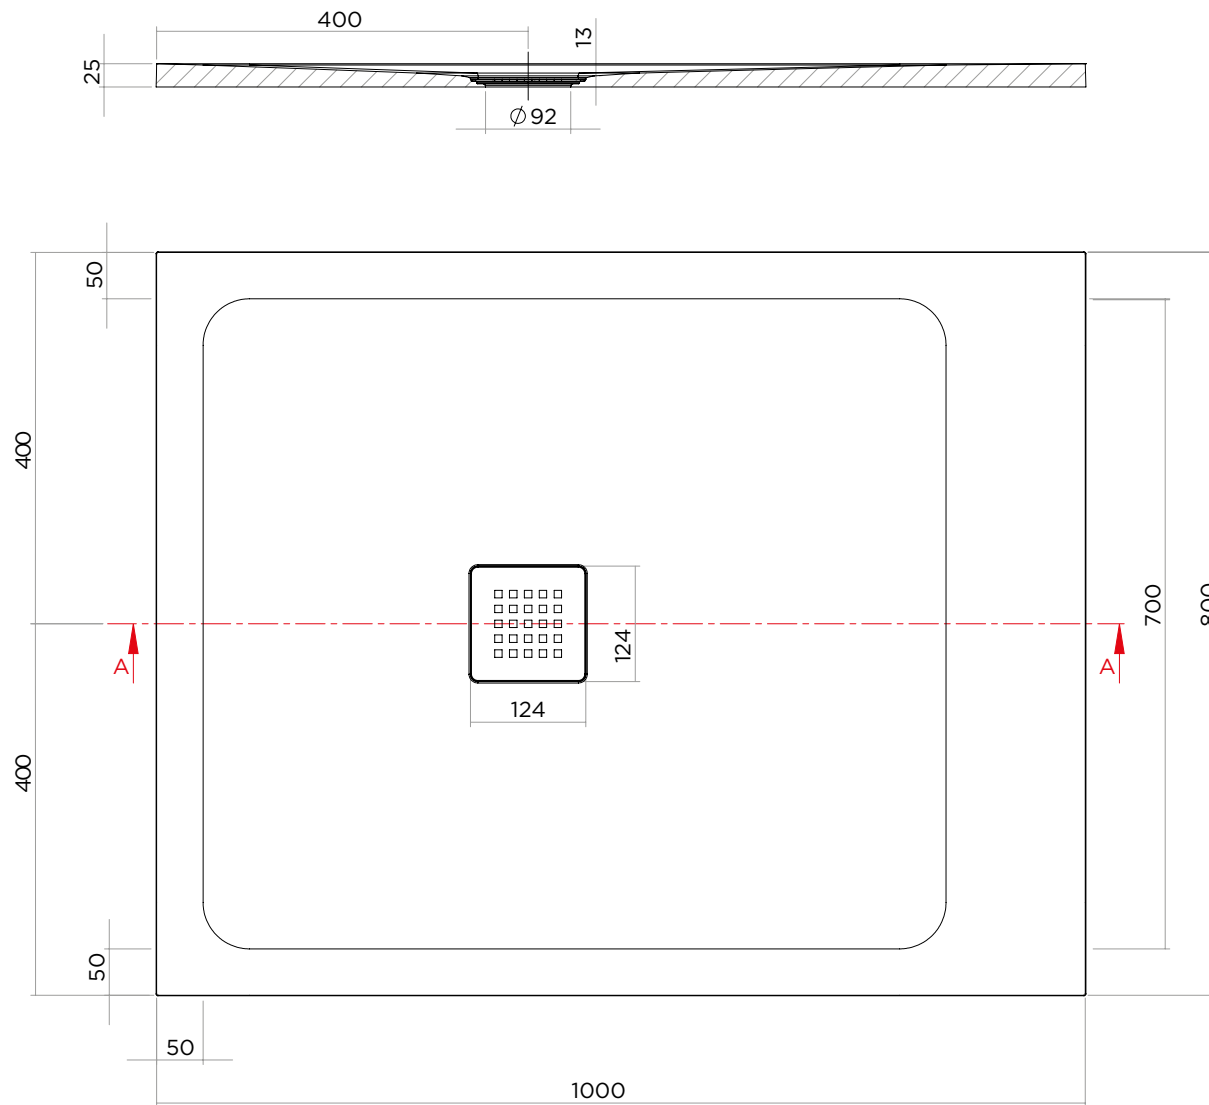

LINEAR

80 x 100

IBRA
SHOWERS

ARTICOLO | ITEM

D207

PESO | WEIGHT

28 kg

MATERIALE | MATERIAL

Geacril

DIMENSIONI | DIMENSIONS

H 2,5 x 80 x 100 cm