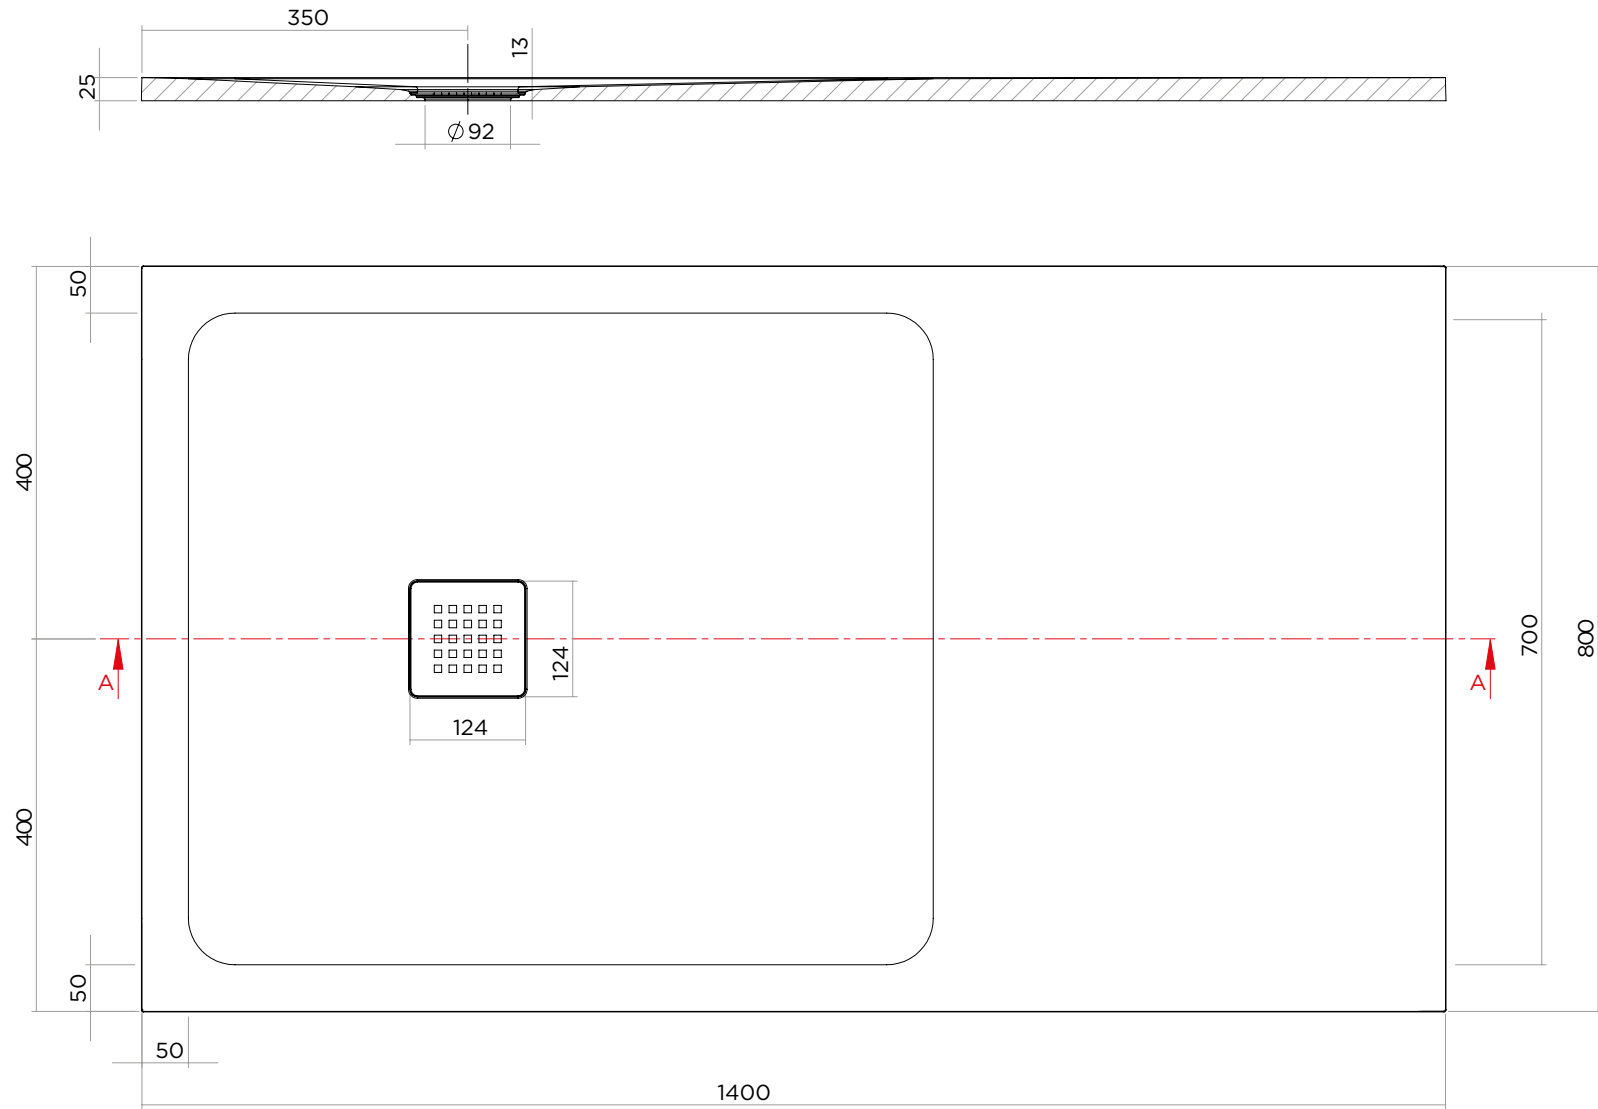

LINEAR

80 x 140

IBRA
SHOWERS

ARTICOLO | ITEM

D209

PESO | WEIGHT

36 kg

MATERIALE | MATERIAL

Geacril

DIMENSIONI | DIMENSIONS

H 2,5 x 80 x 140 cm