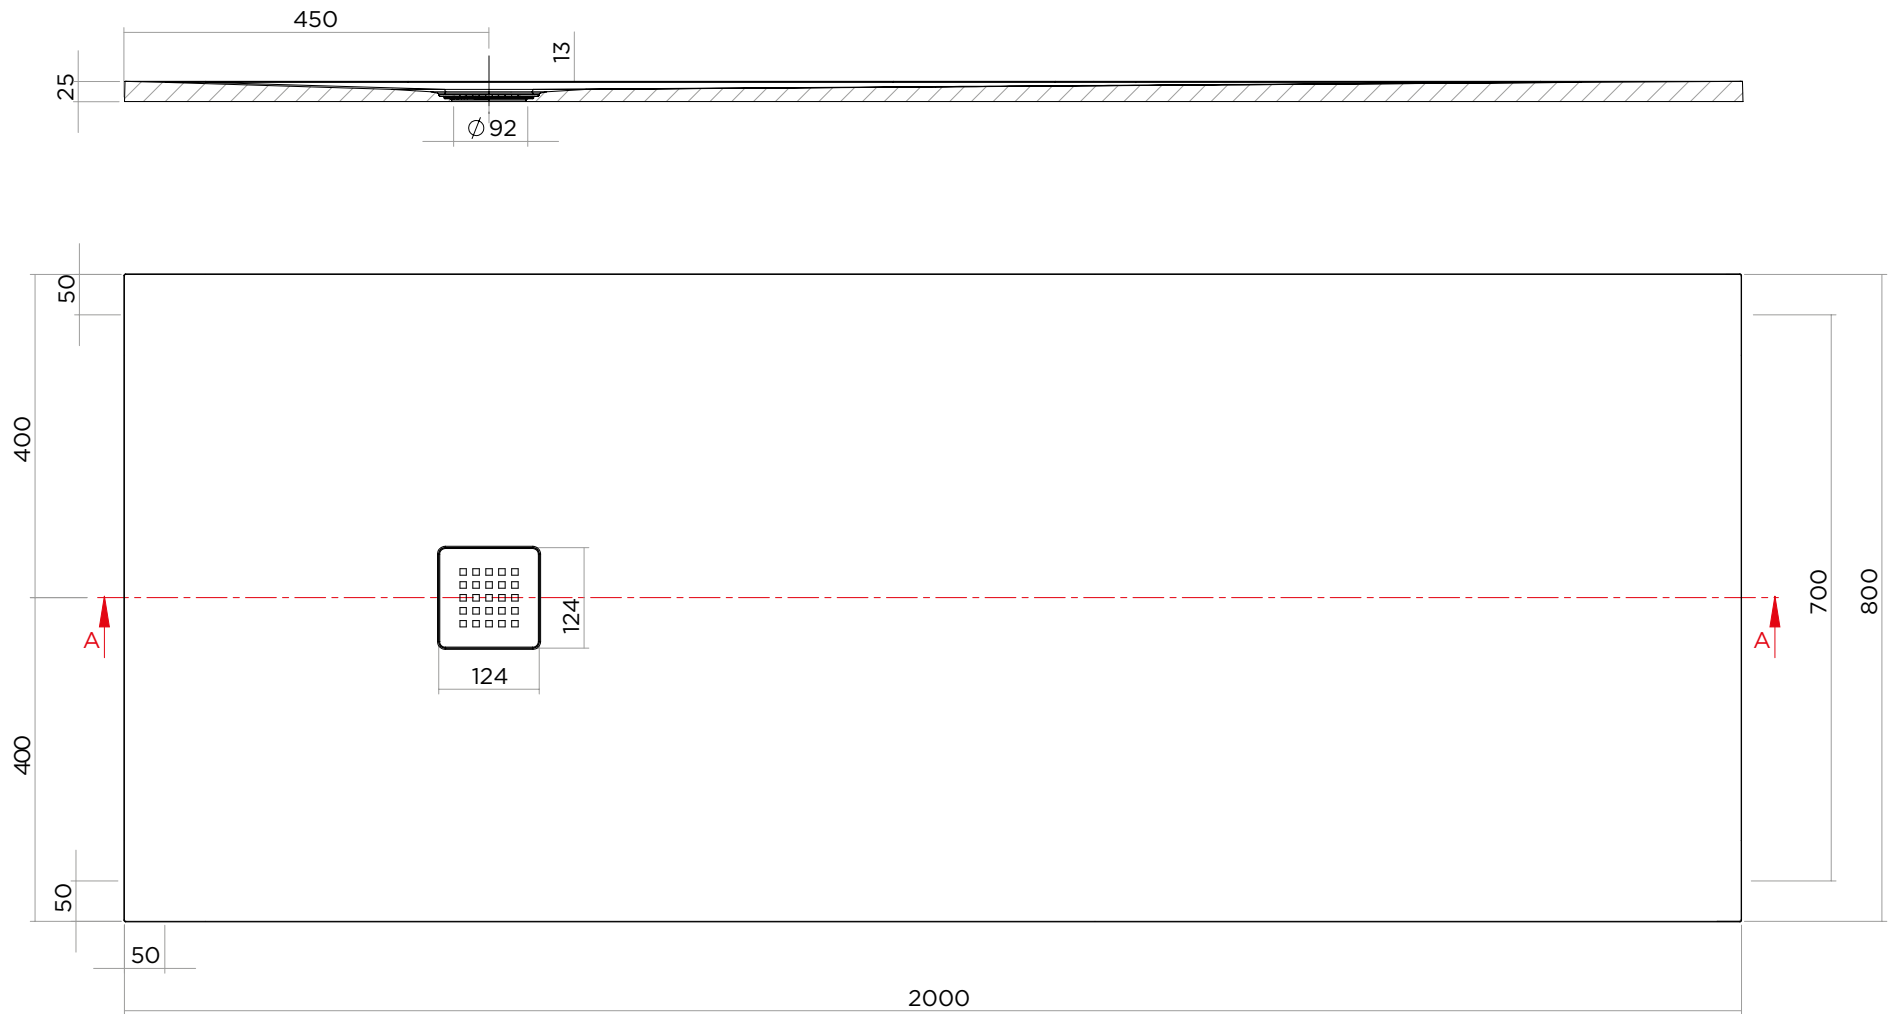

LINEAR

80 x 200

IBRA
SHOWERS

ARTICOLO | ITEM

D228

PESO | WEIGHT

50 kg

MATERIALE | MATERIAL

Geacril

DIMENSIONI | DIMENSIONS

H 2,5 x 80 x 200 cm