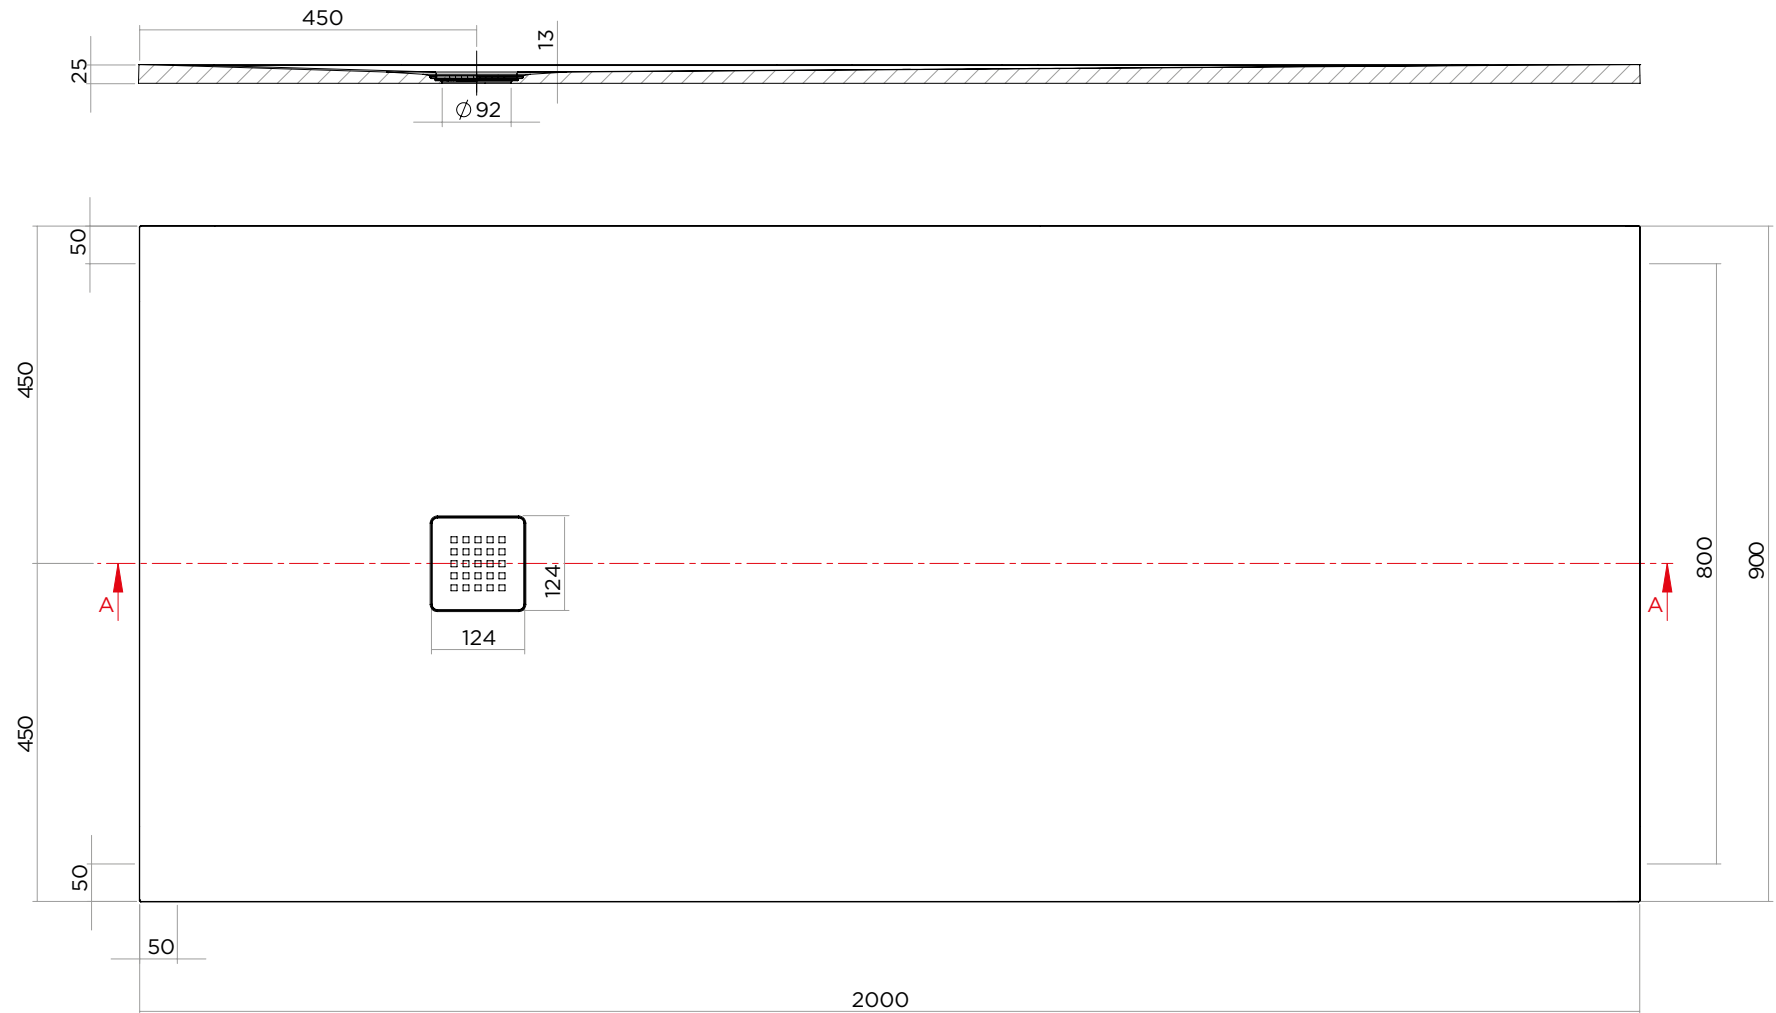

LINEAR

90 x 200

IBRA
SHOWERS

ARTICOLO | ITEM

D229

PESO | WEIGHT

55 kg

MATERIALE | MATERIAL

Geacril

DIMENSIONI | DIMENSIONS

H 2,5 x 90 x 200 cm