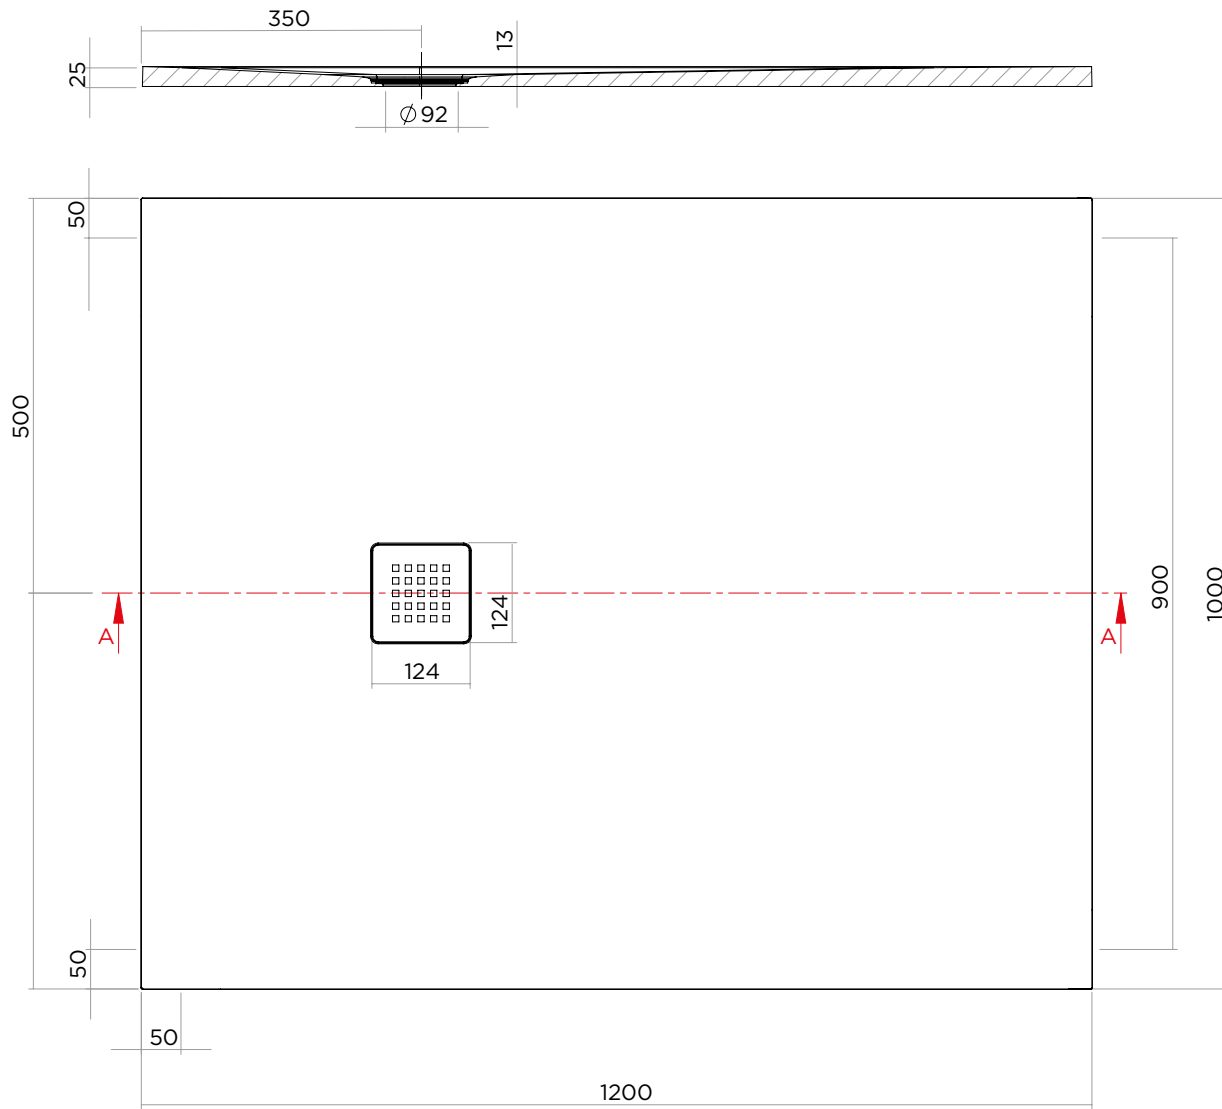

LINEAR

100 x 120

IBRA
SHOWERS

ARTICOLO | ITEM

D231

PESO | WEIGHT

39 kg

MATERIALE | MATERIAL

Geacril

DIMENSIONI | DIMENSIONS

H 2,5 x 100 x 120 cm