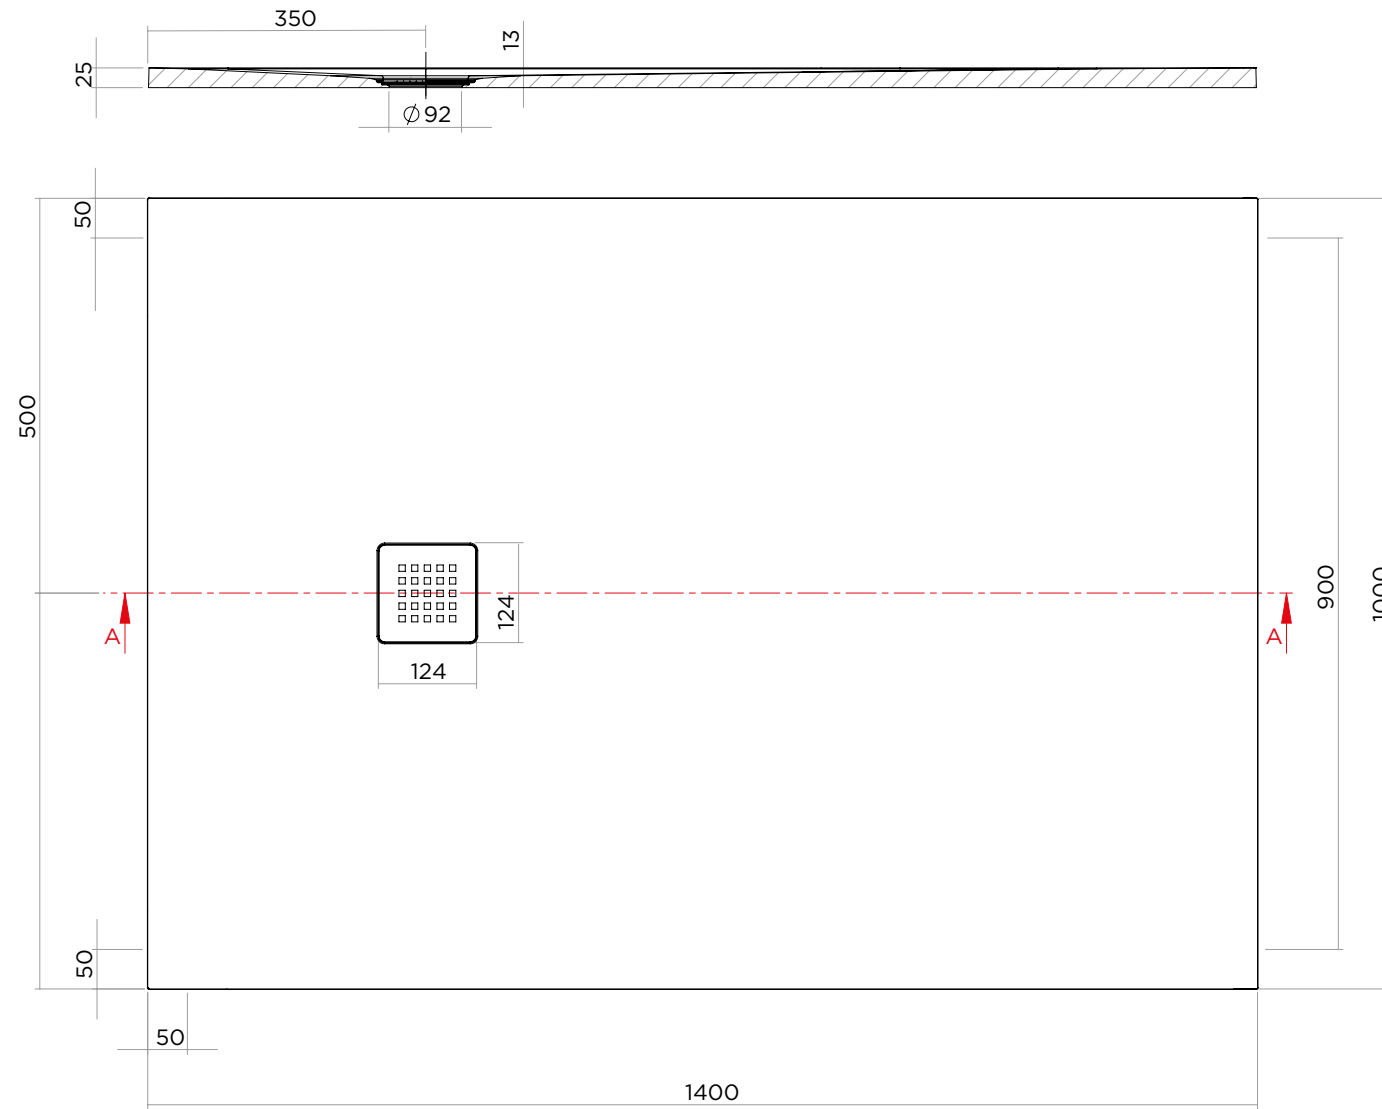

LINEAR

100 x 140

IBRA
SHOWERS

ARTICOLO | ITEM

D232

PESO | WEIGHT

45 kg

MATERIALE | MATERIAL

Geacril

DIMENSIONI | DIMENSIONS

H 2,5 x 100 x 140 cm