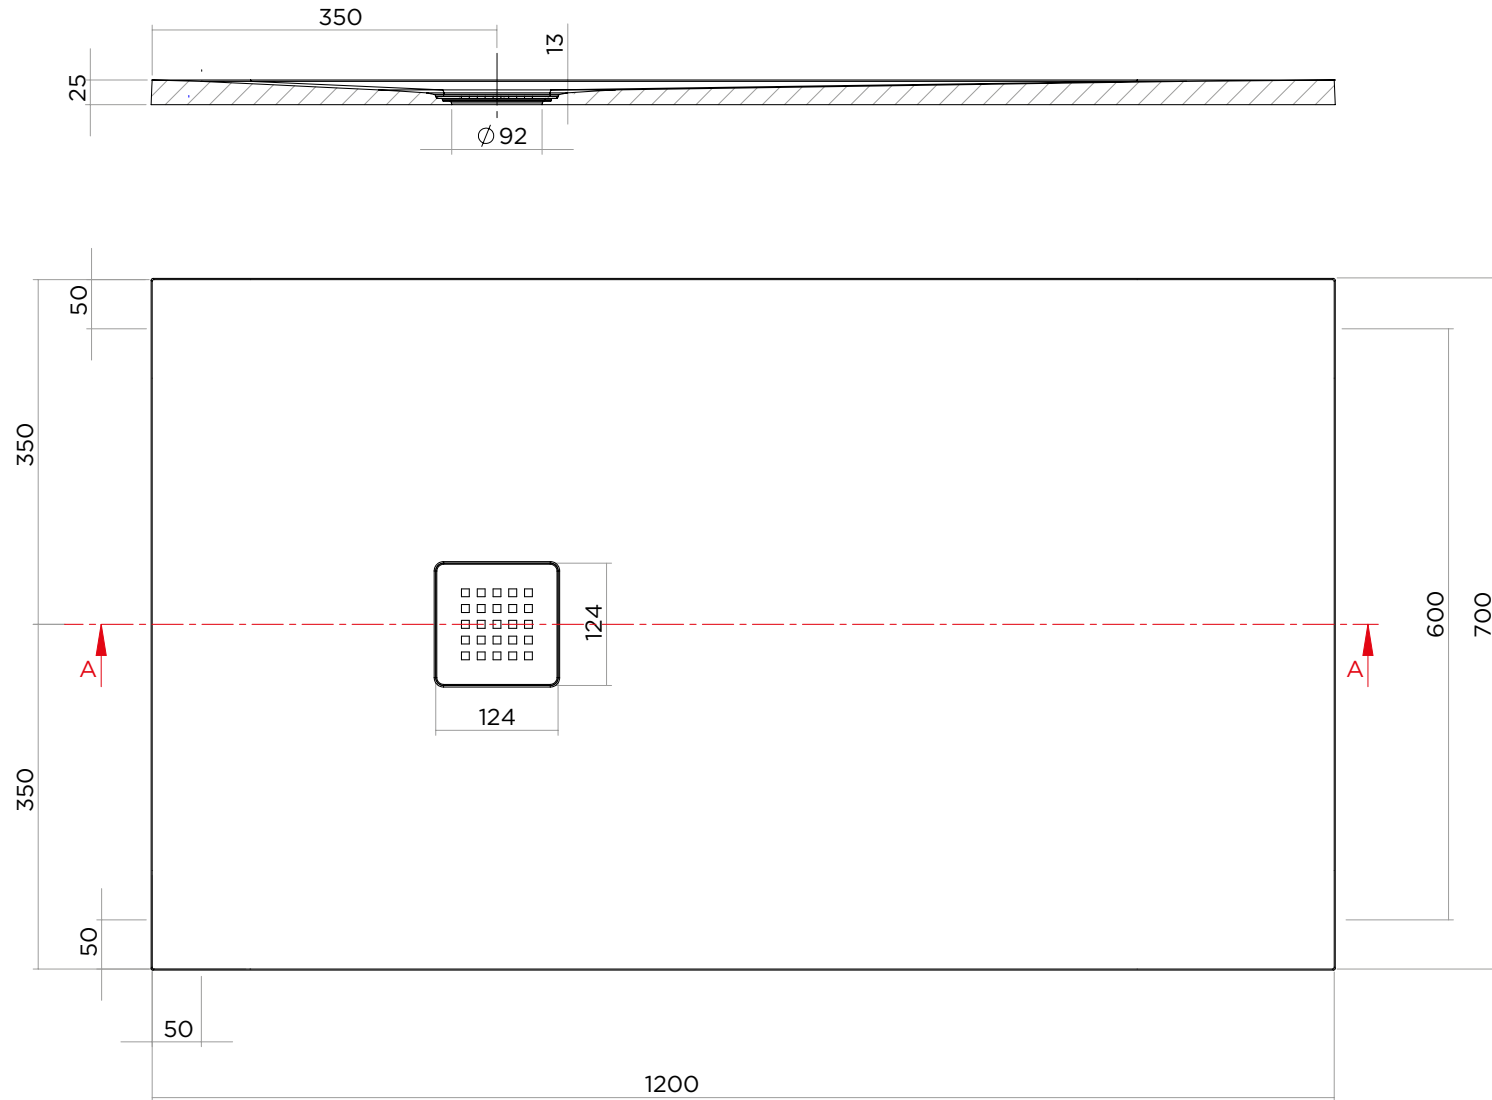

LINEAR

70 x 120

IBRA
SHOWERS

ARTICOLO | ITEM

D202

PESO | WEIGHT

28 kg

MATERIALE | MATERIAL

Geacril

DIMENSIONI | DIMENSIONS

H 2,5 x 70 x 120 cm