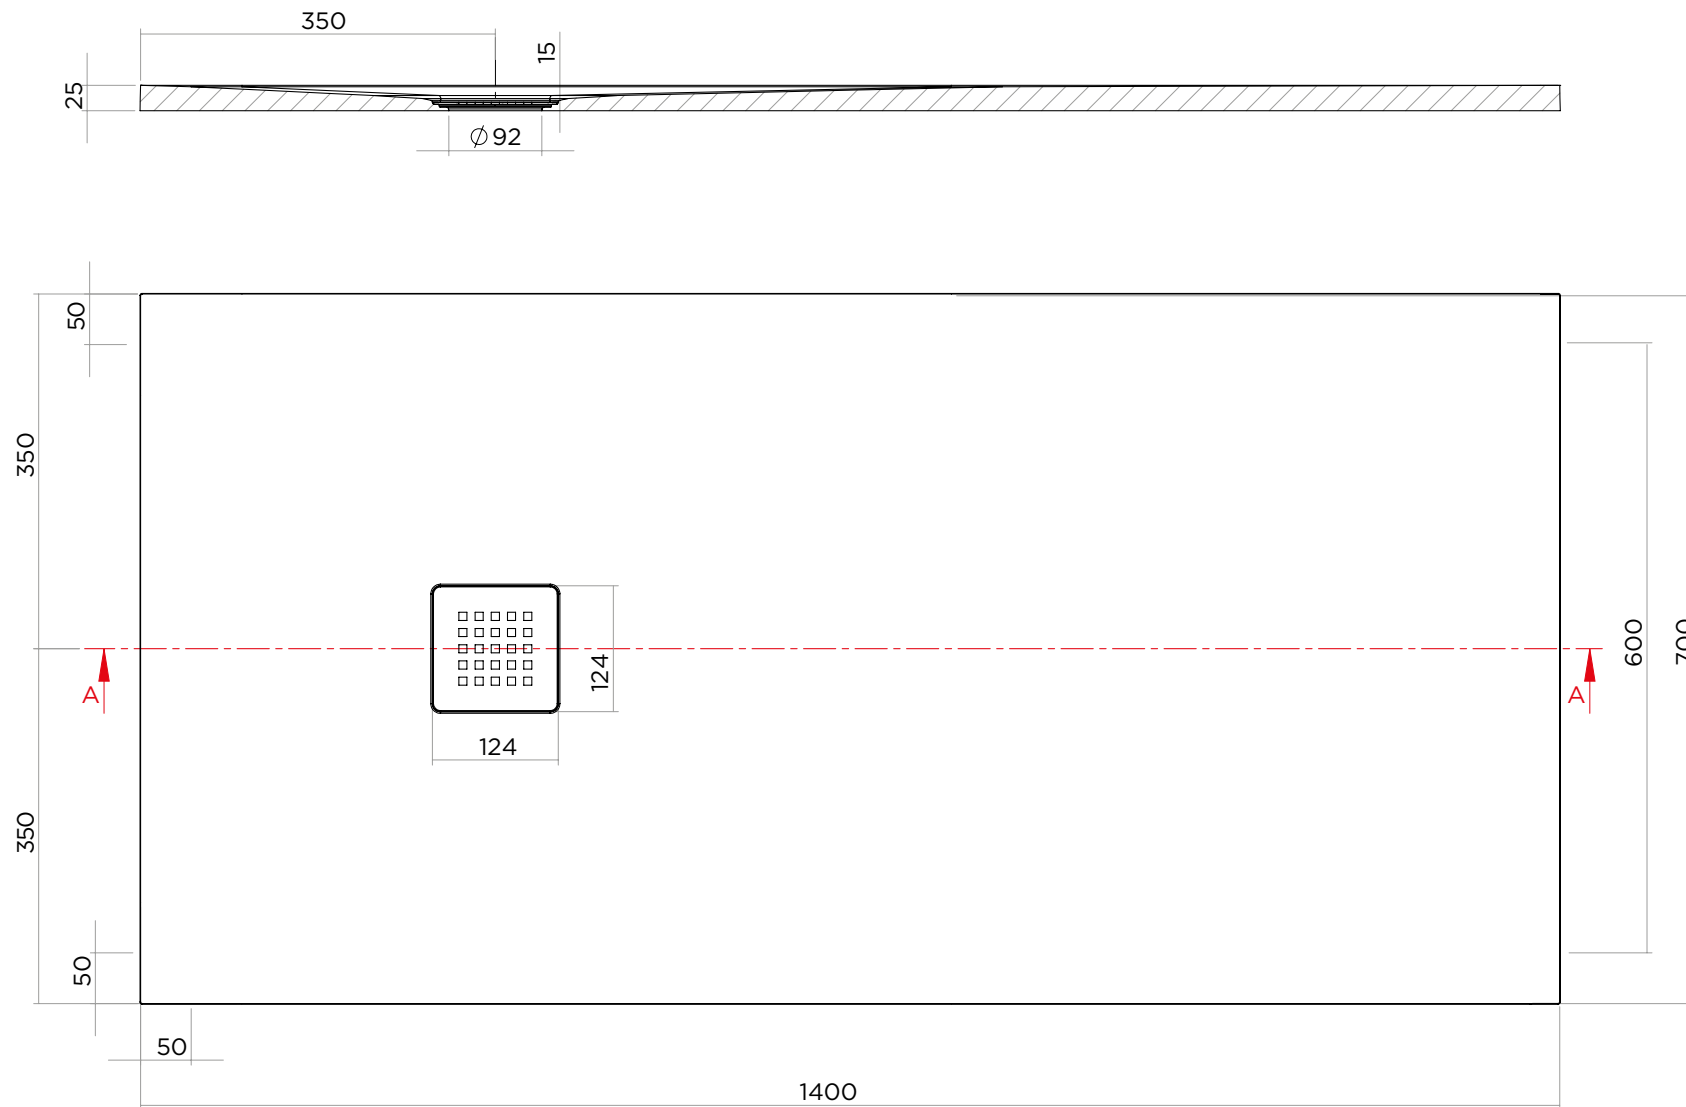

LINEAR

70 x 140

IBRA
SHOWERS

ARTICOLO | ITEM

D203

PESO | WEIGHT

34 kg

MATERIALE | MATERIAL

Geacril

DIMENSIONI | DIMENSIONS

H 2,5 x 70 x 140 cm