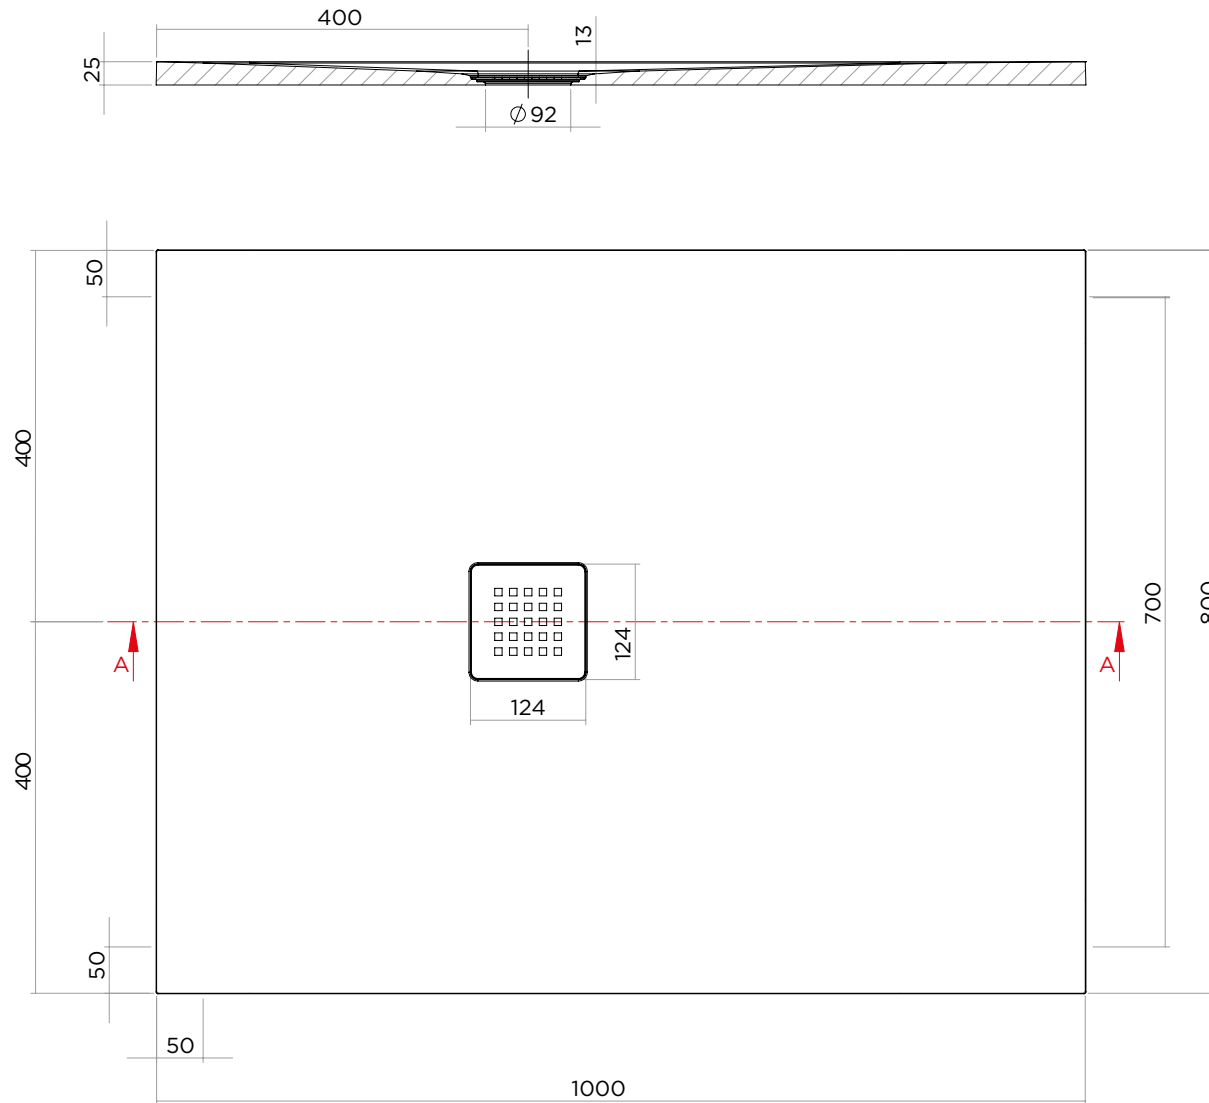

LINEAR

80 x 100

IBRA
SHOWERS

ARTICOLO | ITEM

D207

PESO | WEIGHT

28 kg

MATERIALE | MATERIAL

Geacril

DIMENSIONI | DIMENSIONS

H 2,5 x 80 x 100 cm