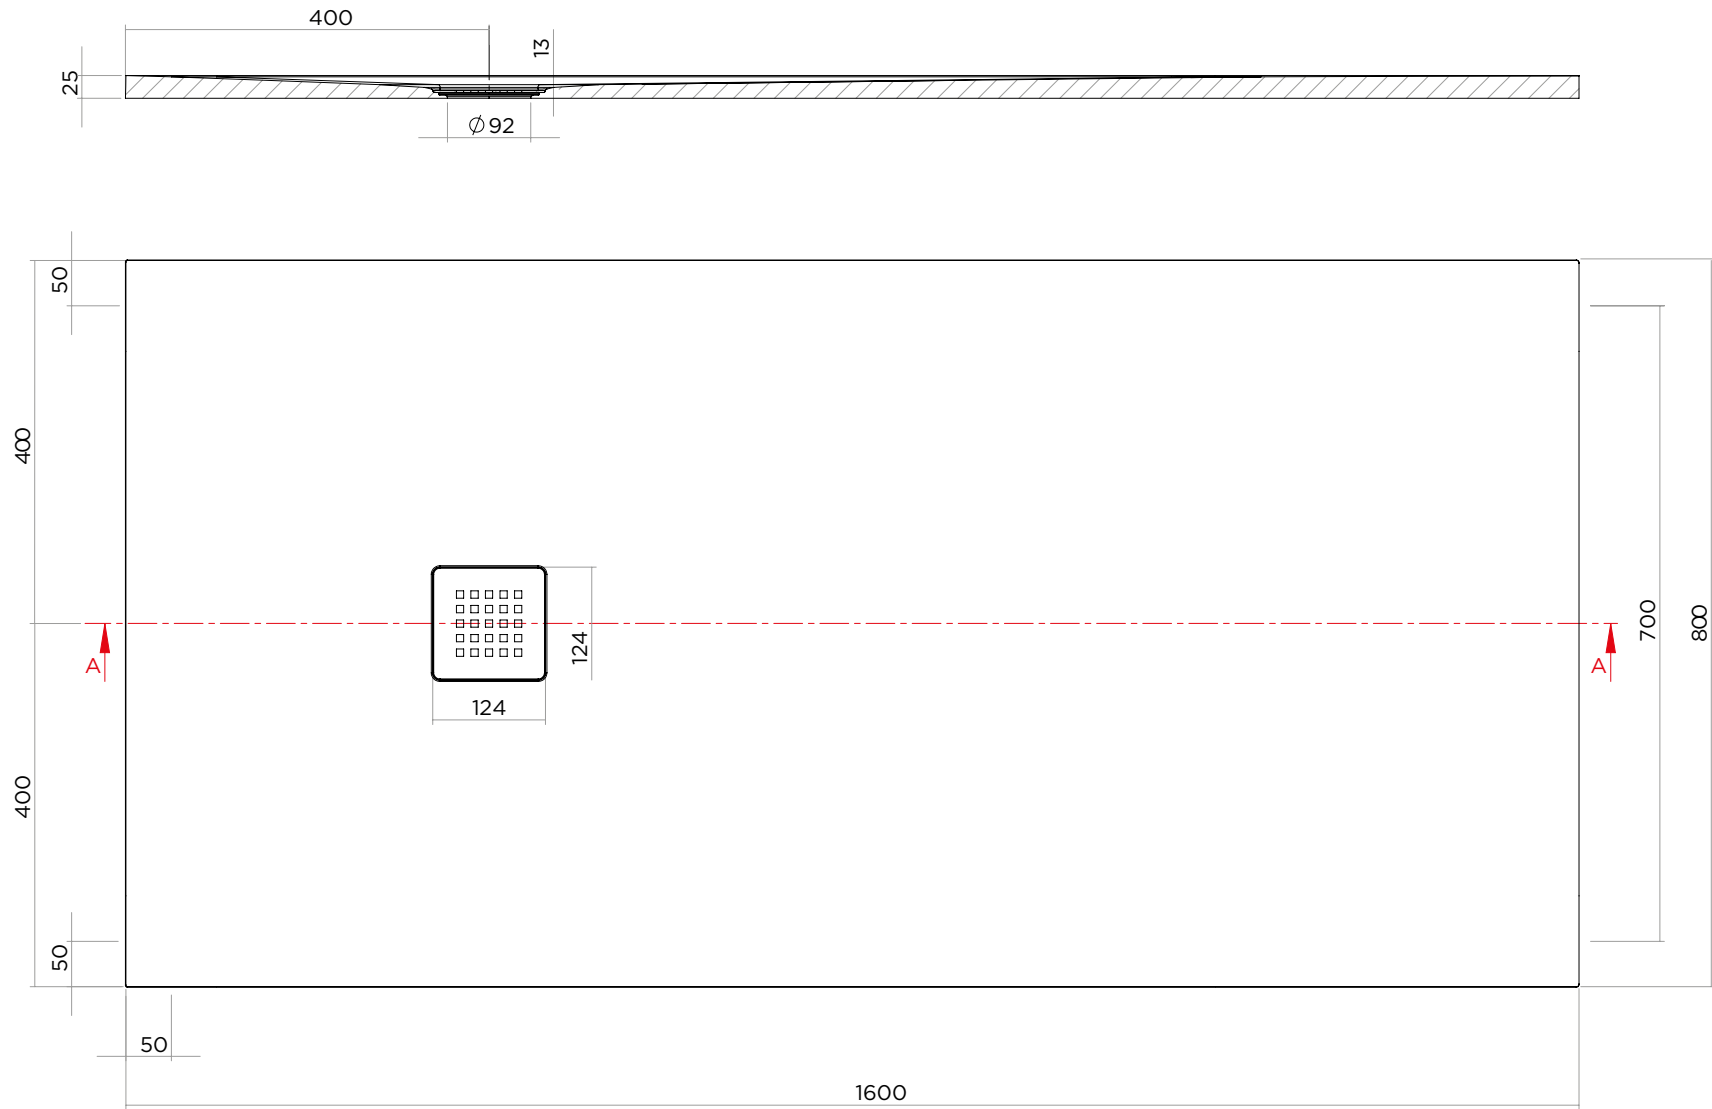

LINEAR

80 x 160

IBRA
SHOWERS

ARTICOLO | ITEM

D210

PESO | WEIGHT

40 kg

MATERIALE | MATERIAL

Geacril

DIMENSIONI | DIMENSIONS

H 2,5 x 80 x 160 cm