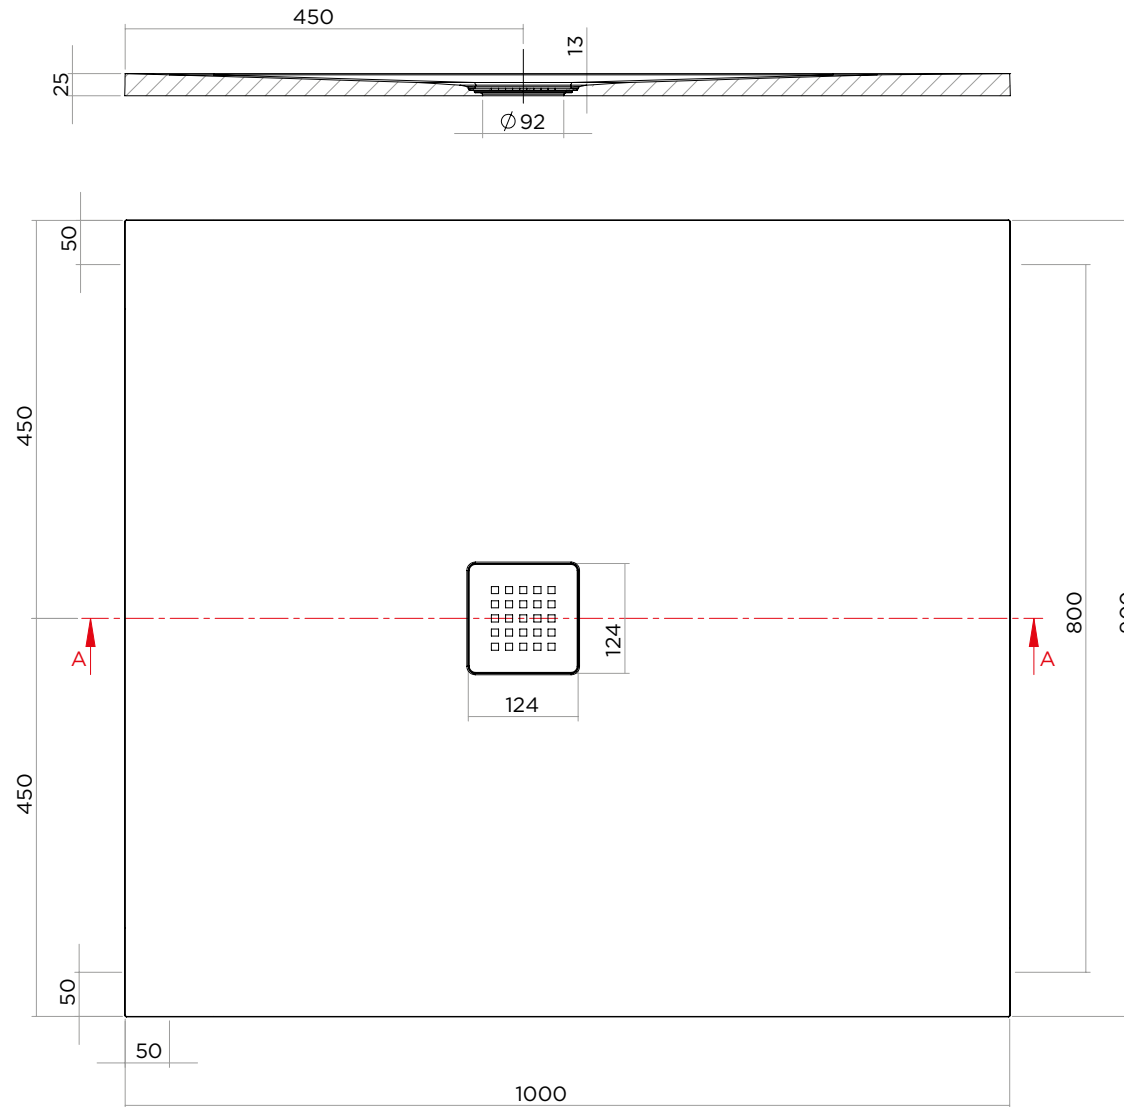

# LINEAR

90 x 100

**IBRA**  
SHOWERS

ARTICOLO | ITEM

D213

PESO | WEIGHT

30 kg

MATERIALE | MATERIAL

Geacril

DIMENSIONI | DIMENSIONS

H 2,5 x 90 x 100 cm