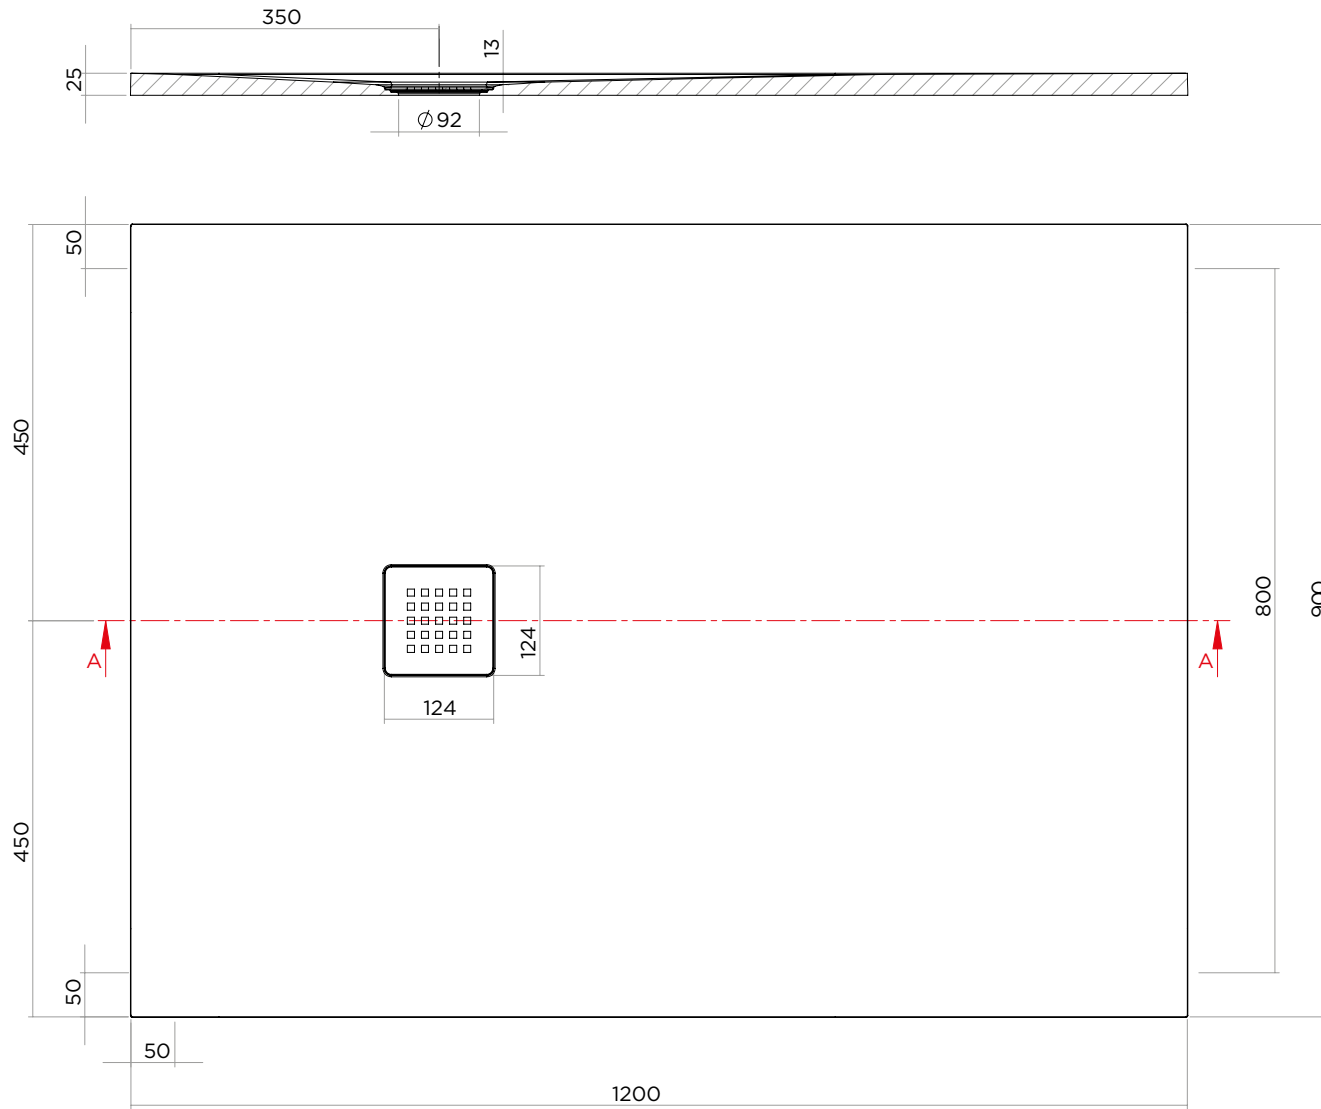

# LINEAR

90 x 120

**IBRA**  
SHOWERS

ARTICOLO | ITEM

D214

PESO | WEIGHT

36 kg

MATERIALE | MATERIAL

Geacril

DIMENSIONI | DIMENSIONS

H 2,5 x 90 x 120 cm