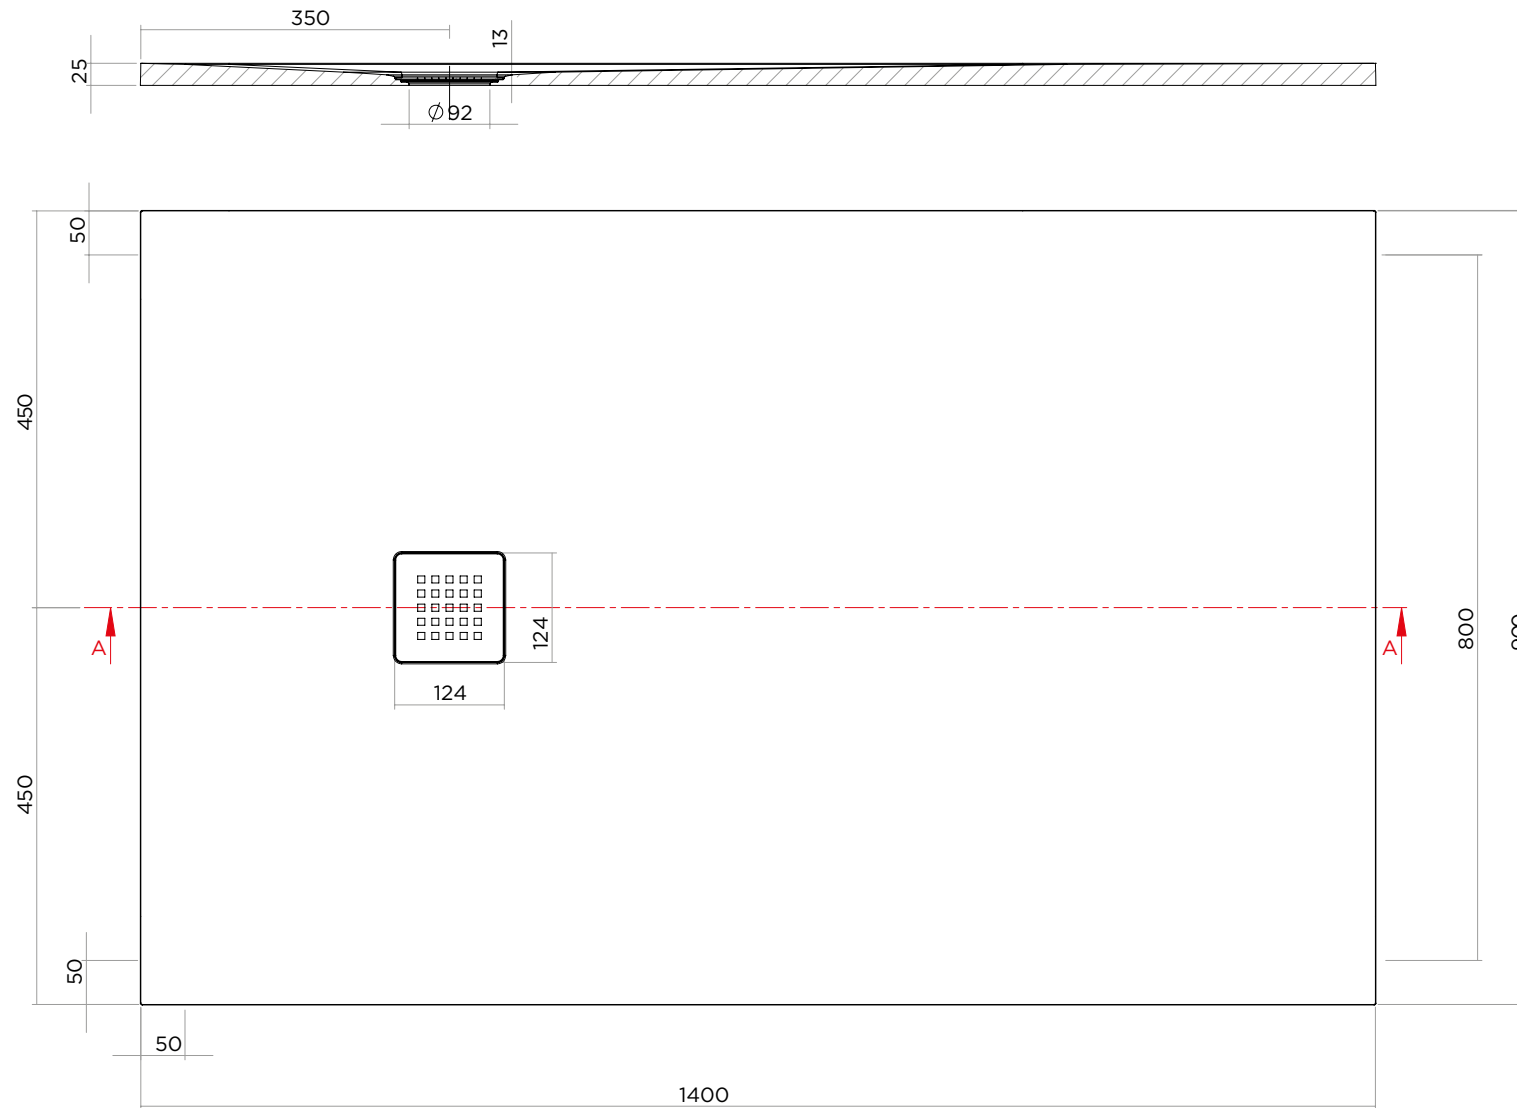

LINEAR

90 x 140

IBRA
SHOWERS

ARTICOLO | ITEM

D215

PESO | WEIGHT

42 kg

MATERIALE | MATERIAL

Geacril

DIMENSIONI | DIMENSIONS

H 2,5 x 90 x 140 cm