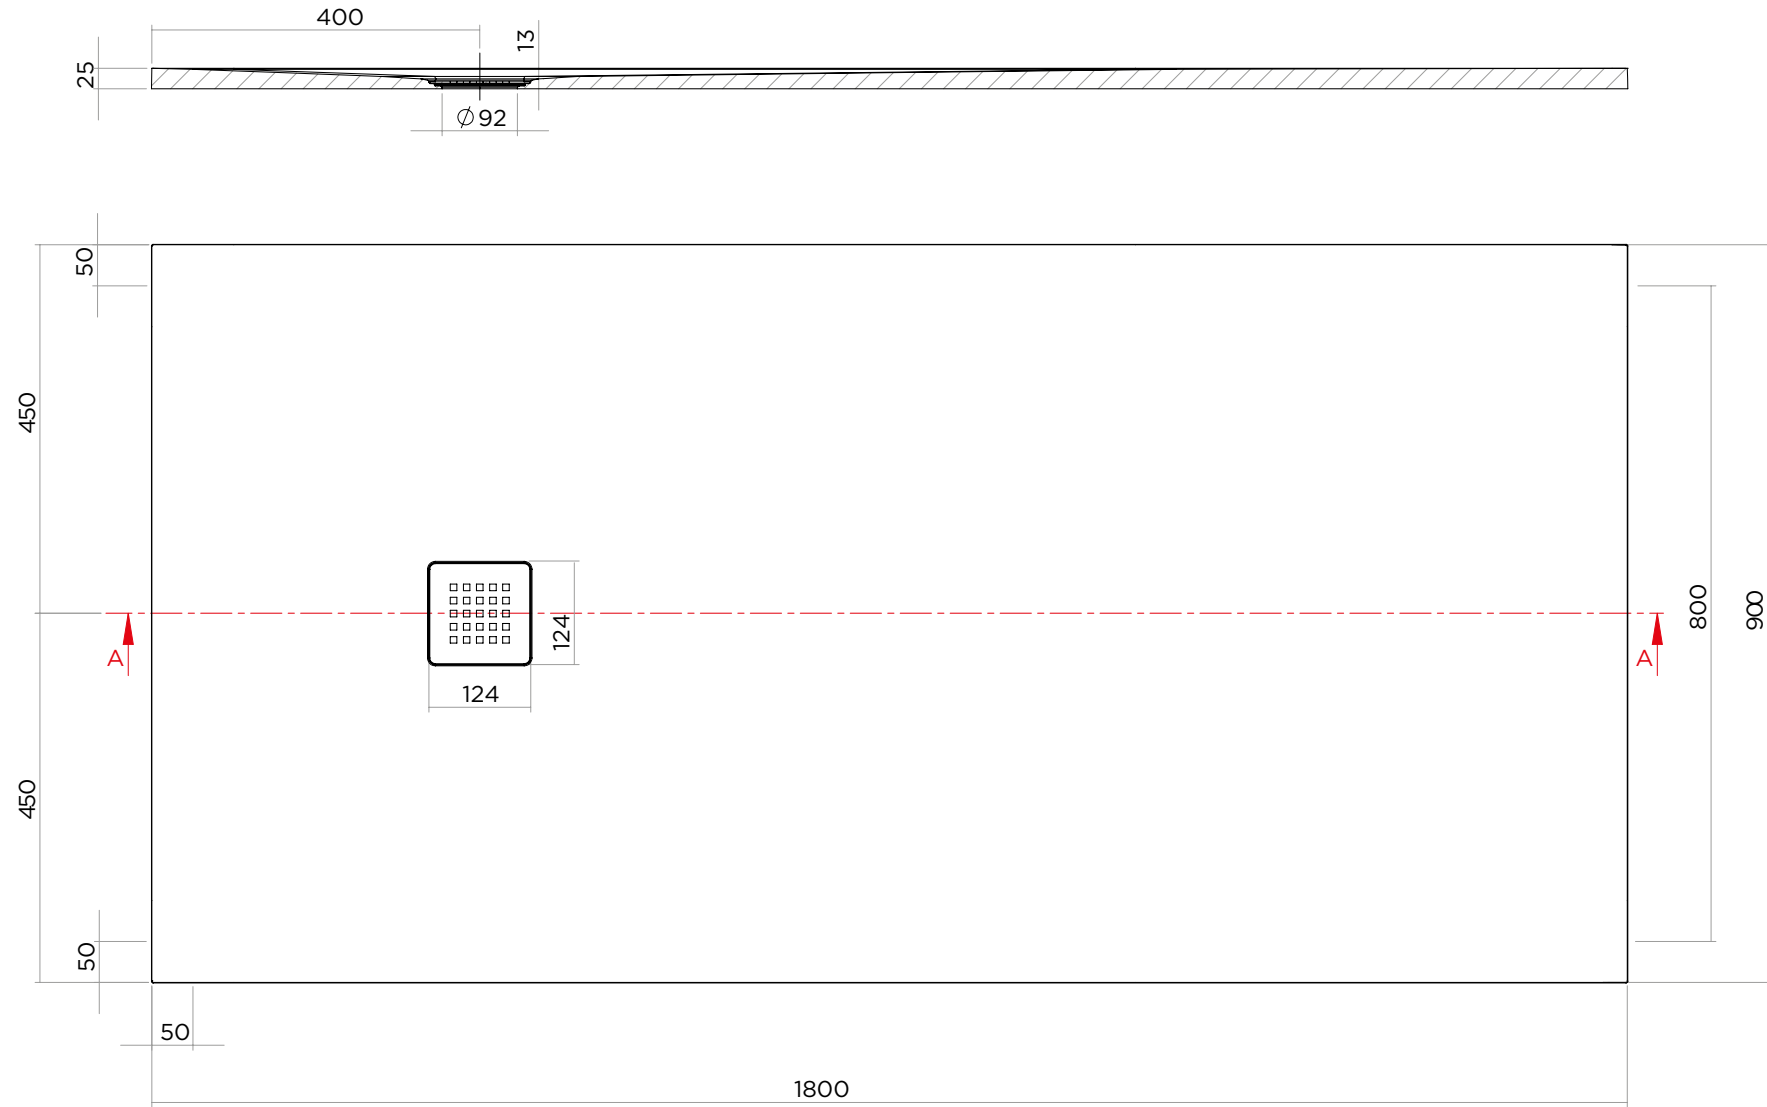

LINEAR

90 x 180

IBRA
SHOWERS

ARTICOLO | ITEM

D216

PESO | WEIGHT

50 kg

MATERIALE | MATERIAL

Geacril

DIMENSIONI | DIMENSIONS

H 2,5 x 90 x 180 cm