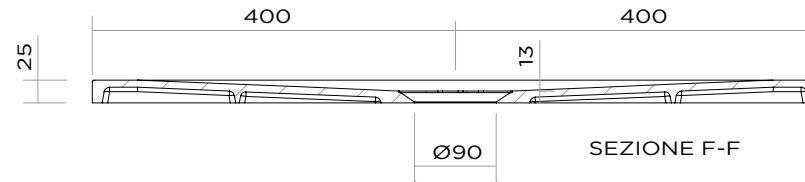

ARYA

80 x 80

IBRA
SHOWERS

ARTICOLO | ITEM

D344

PESO | WEIGHT

15,2 kg

MATERIALE | MATERIAL

Tekorstone

DIMENSIONI | DIMENSIONS

H 2,5 x 80 x 80 cm