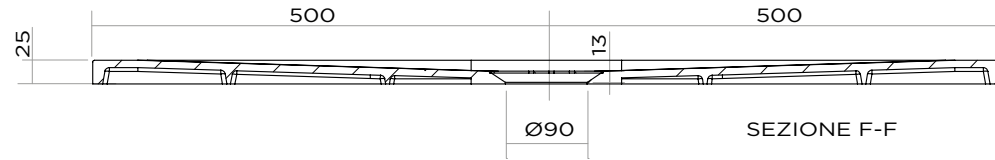

ARYA

90 x 100

IBRA
SHOWERS

ARTICOLO | ITEM

D352

PESO | WEIGHT

21,6 kg

MATERIALE | MATERIAL

Tekorstone

DIMENSIONI | DIMENSIONS

H 2,5 x 90 x 100 cm