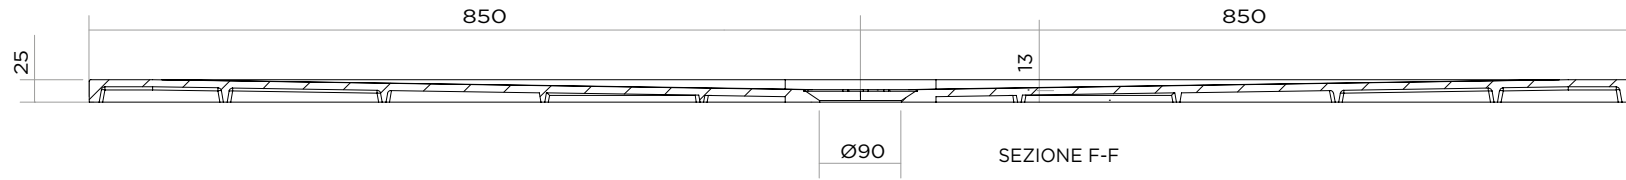

ARYA

70 x 170

IBRA
SHOWERS

ARTICOLO | ITEM

D351

PESO | WEIGHT

28,3 kg

MATERIALE | MATERIAL

Tekorstone

DIMENSIONI | DIMENSIONS

H 2,5 x 70 x 140 cm