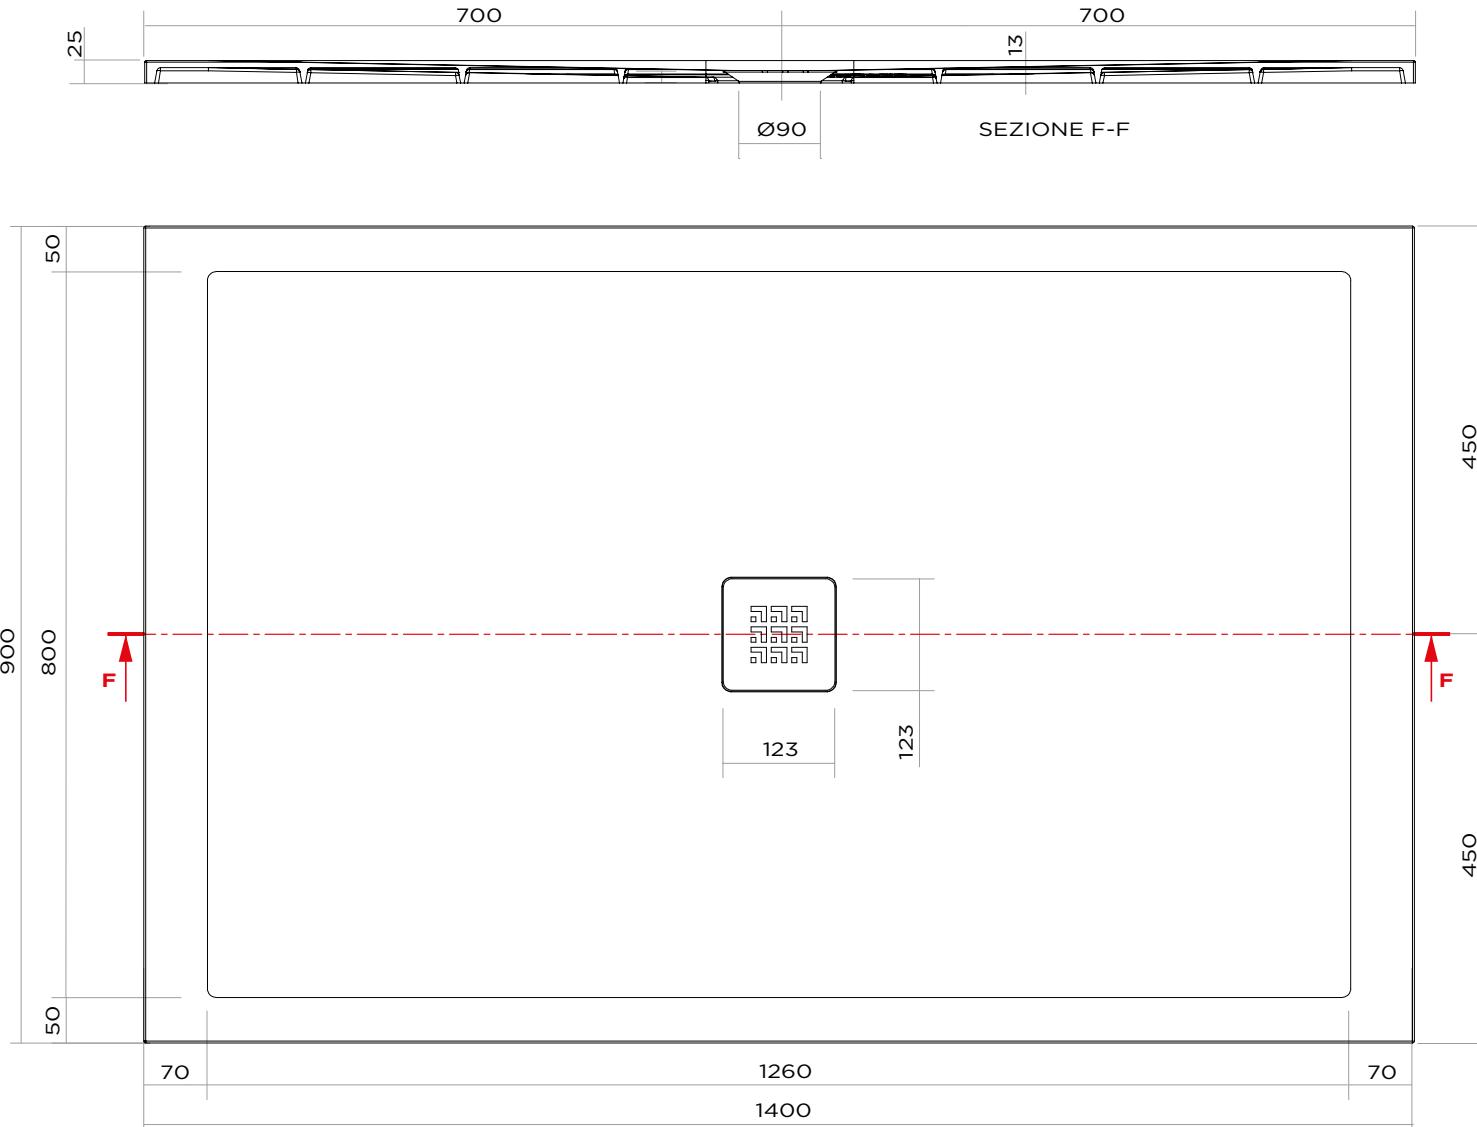

ARYA

90 x 140

IBRA
SHOWERS

ARTICOLO | ITEM

D353

PESO | WEIGHT

30,2 kg

MATERIALE | MATERIAL

Tekorstone

DIMENSIONI | DIMENSIONS

H 2,5 x 90 x 140 cm