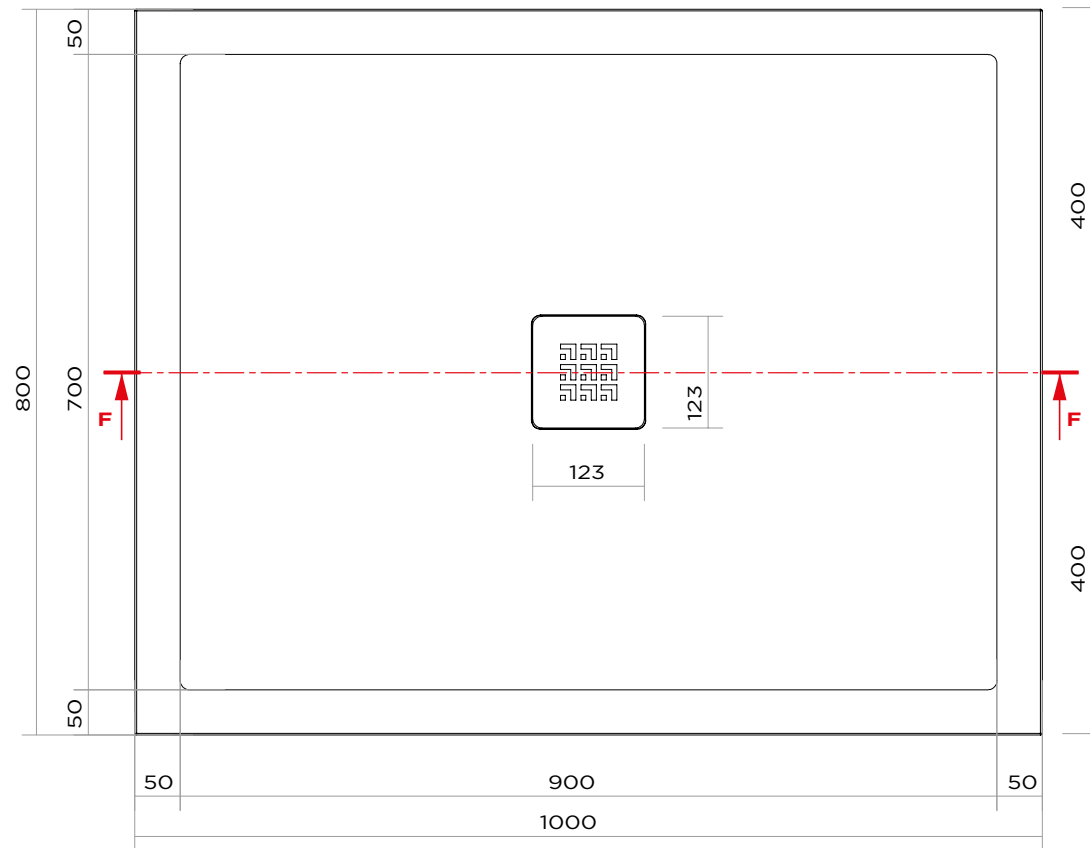

ARYA

80 x 100

IBRA
SHOWERS

ARTICOLO | ITEM

D345

PESO | WEIGHT

19 kg

MATERIALE | MATERIAL

Tekorstone

DIMENSIONI | DIMENSIONS

H 2,5 x 80 x 100 cm