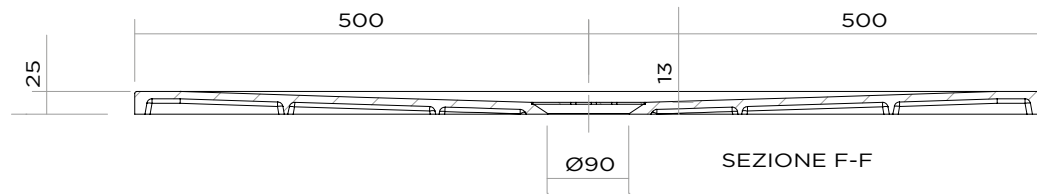

ARYA

80 x 100

IBRA
SHOWERS

ARTICOLO | ITEM

D345

PESO | WEIGHT

19 kg

MATERIALE | MATERIAL

Tekorstone

DIMENSIONI | DIMENSIONS

H 2,5 x 80 x 100 cm