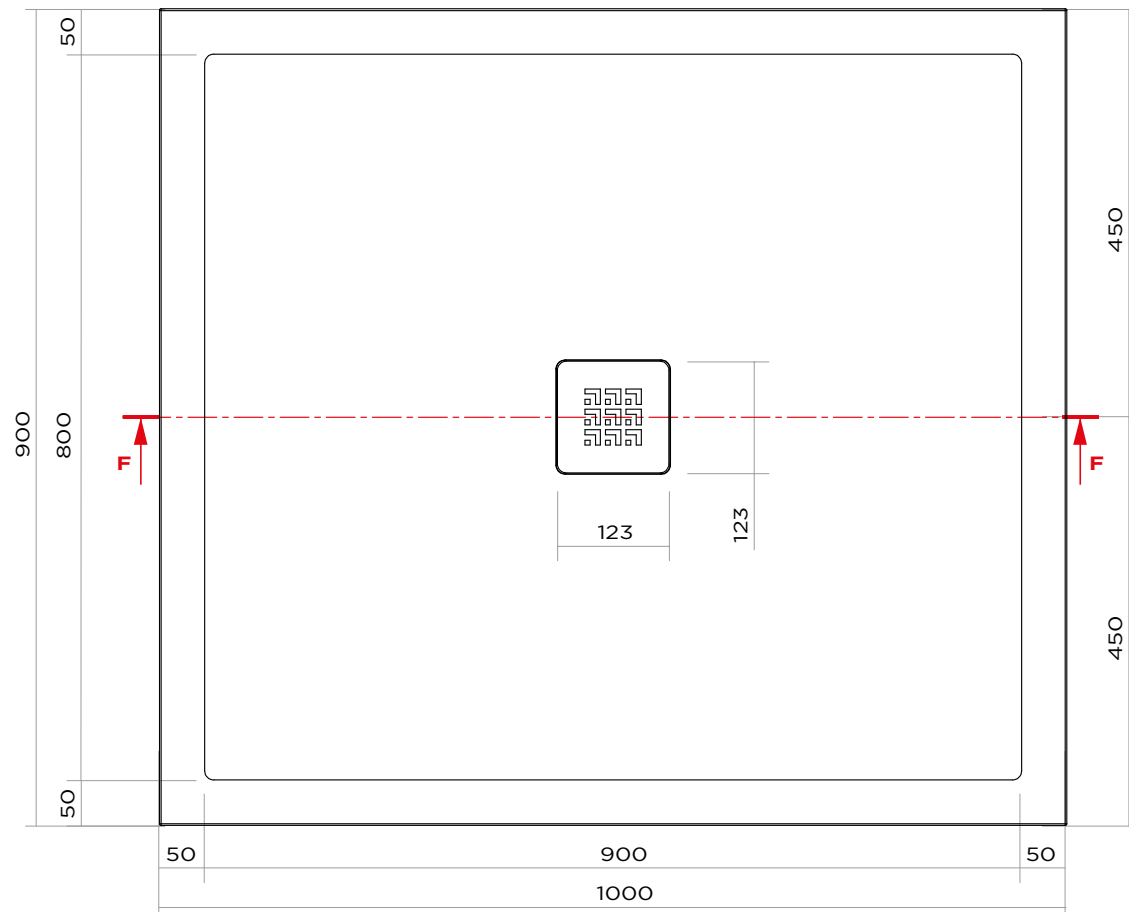

ARYA

90 x 100

IBRA
SHOWERS

ARTICOLO | ITEM

D352

PESO | WEIGHT

21,6 kg

MATERIALE | MATERIAL

Tekorstone

DIMENSIONI | DIMENSIONS

H 2,5 x 90 x 100 cm