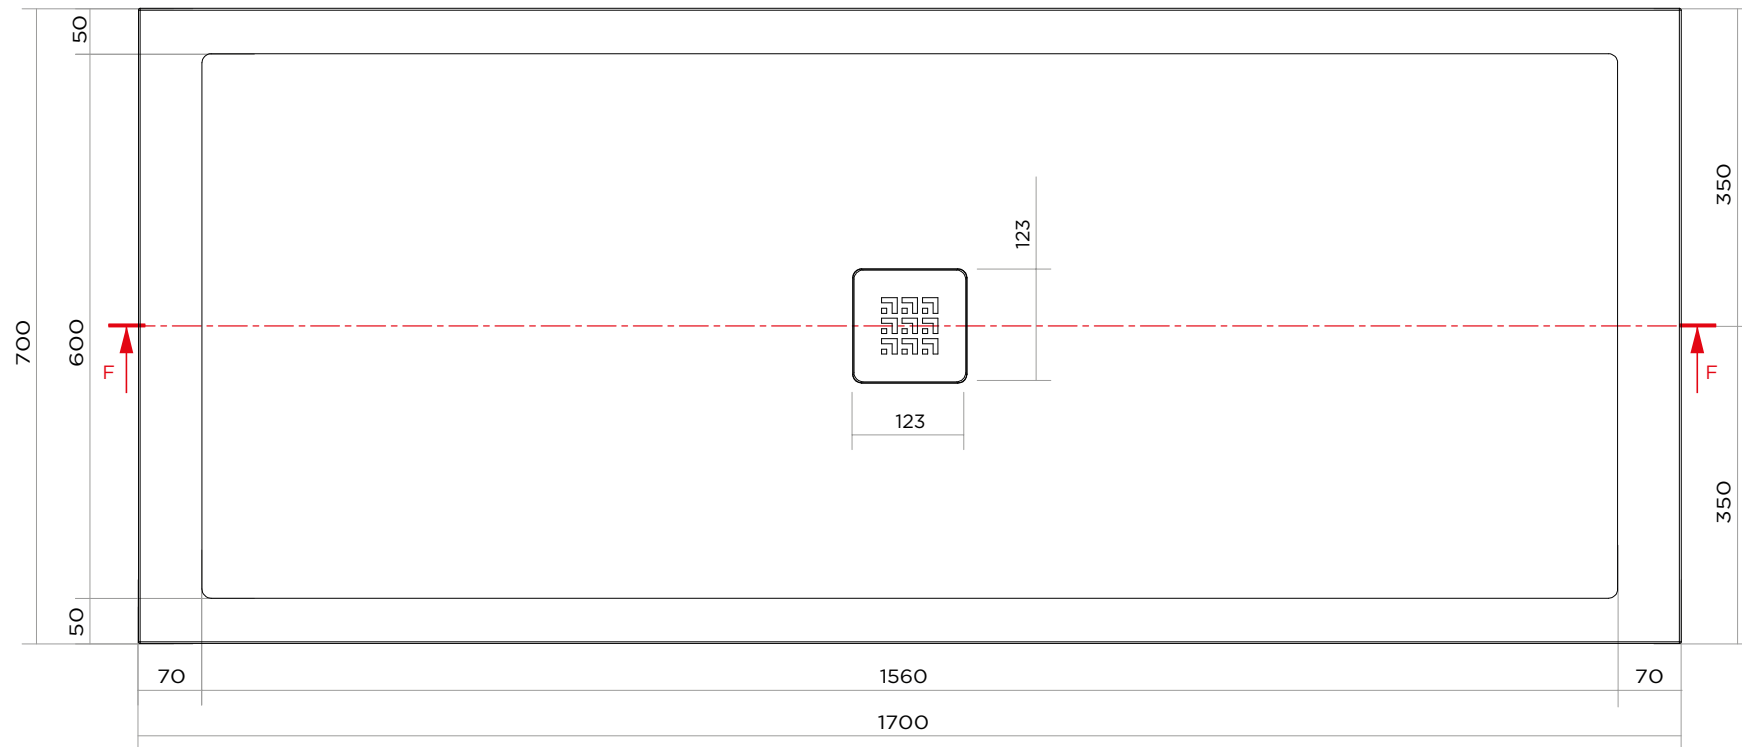

ARYA

70 x 170

IBRA
SHOWERS

ARTICOLO | ITEM

D351

PESO | WEIGHT

28,3 kg

MATERIALE | MATERIAL

Tekorstone

DIMENSIONI | DIMENSIONS

H 2,5 x 70 x 140 cm