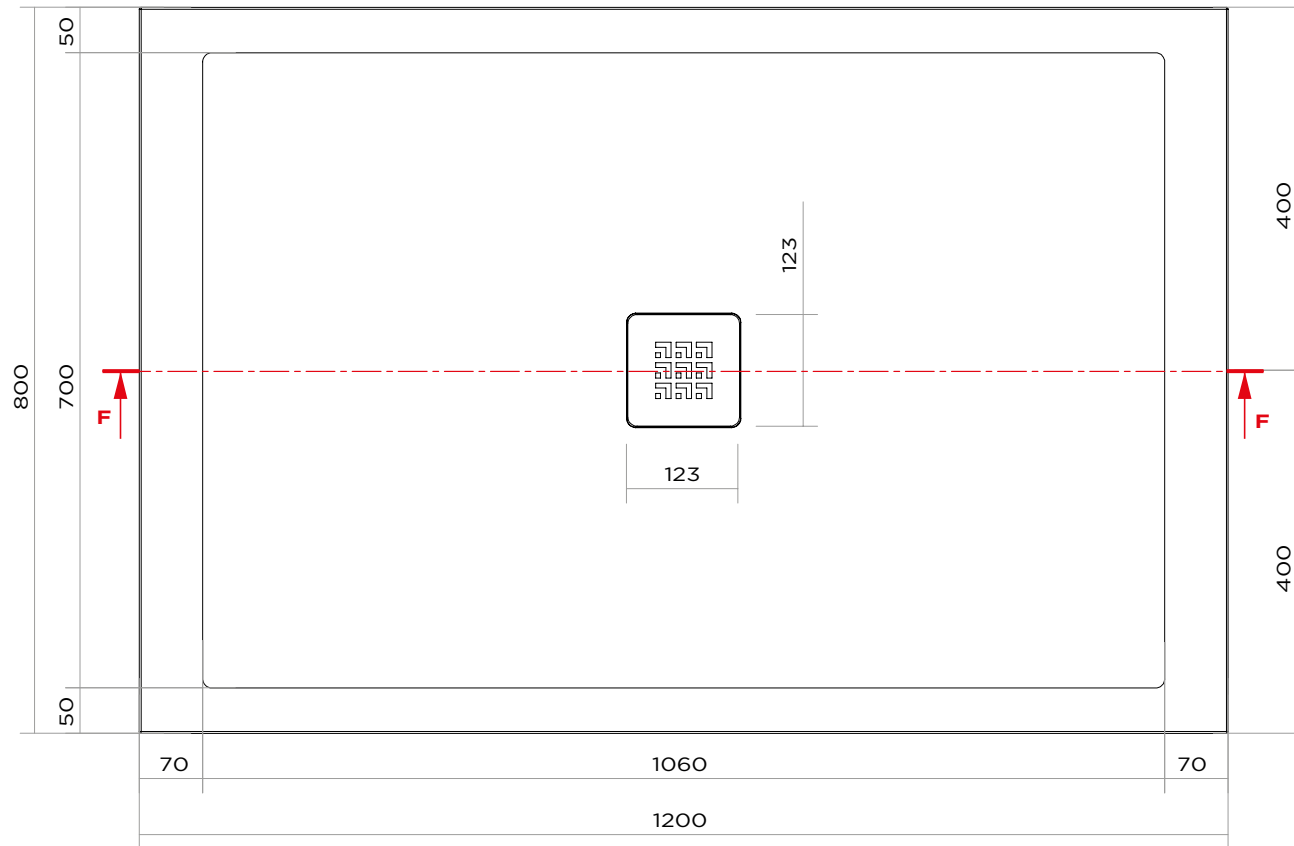

ARYA

80 x 120

IBRA
SHOWERS

ARTICOLO | ITEM

D346

PESO | WEIGHT

22,8 kg

MATERIALE | MATERIAL

Tekorstone

DIMENSIONI | DIMENSIONS

H 2,5 x 80 x 120 cm