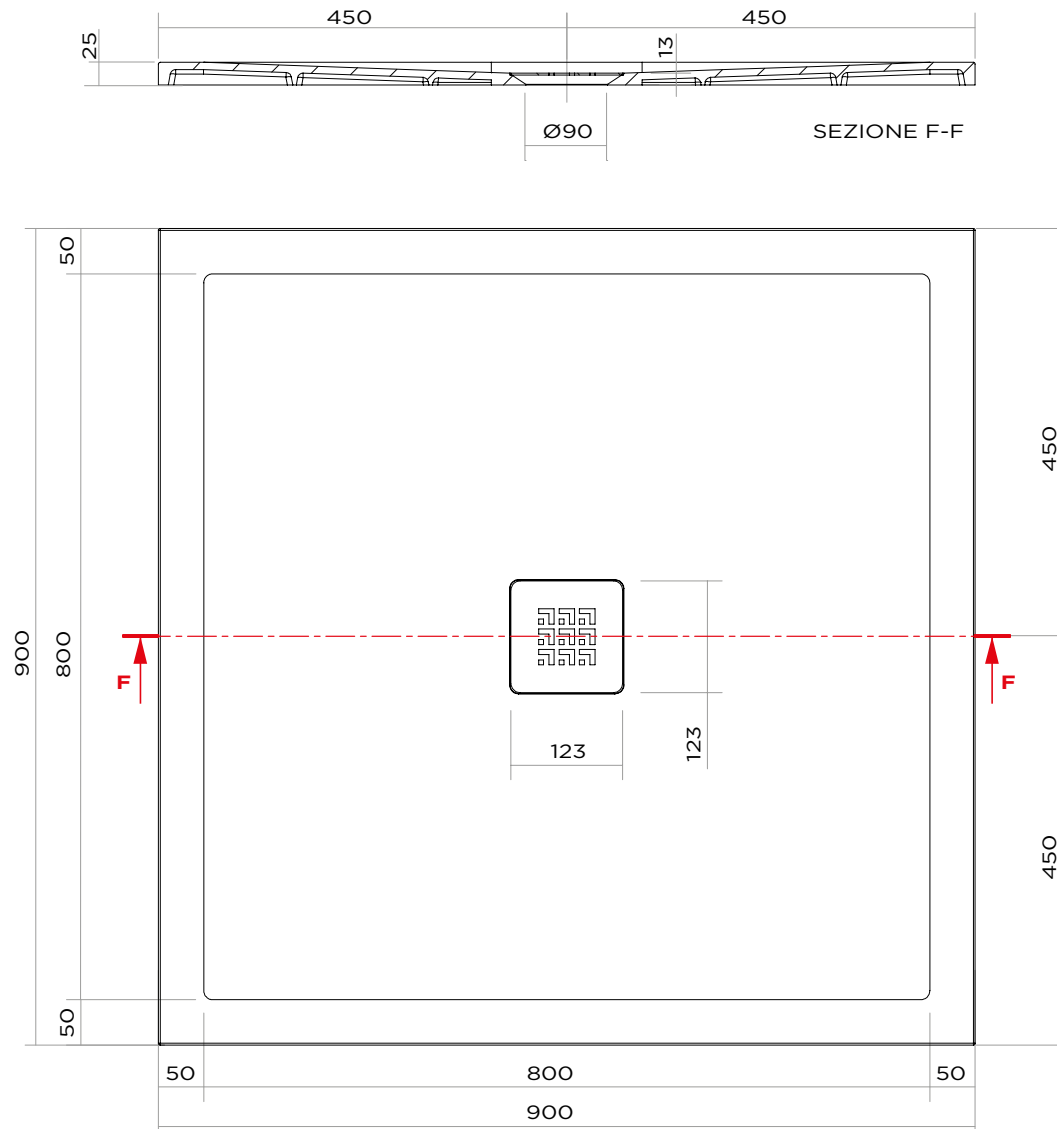

ARYA

90 x 90

IBRA
SHOWERS

ARTICOLO | ITEM

D349

PESO | WEIGHT

19,5 kg

MATERIALE | MATERIAL

Tekorstone

DIMENSIONI | DIMENSIONS

H 2,5 x 90 x 90 cm