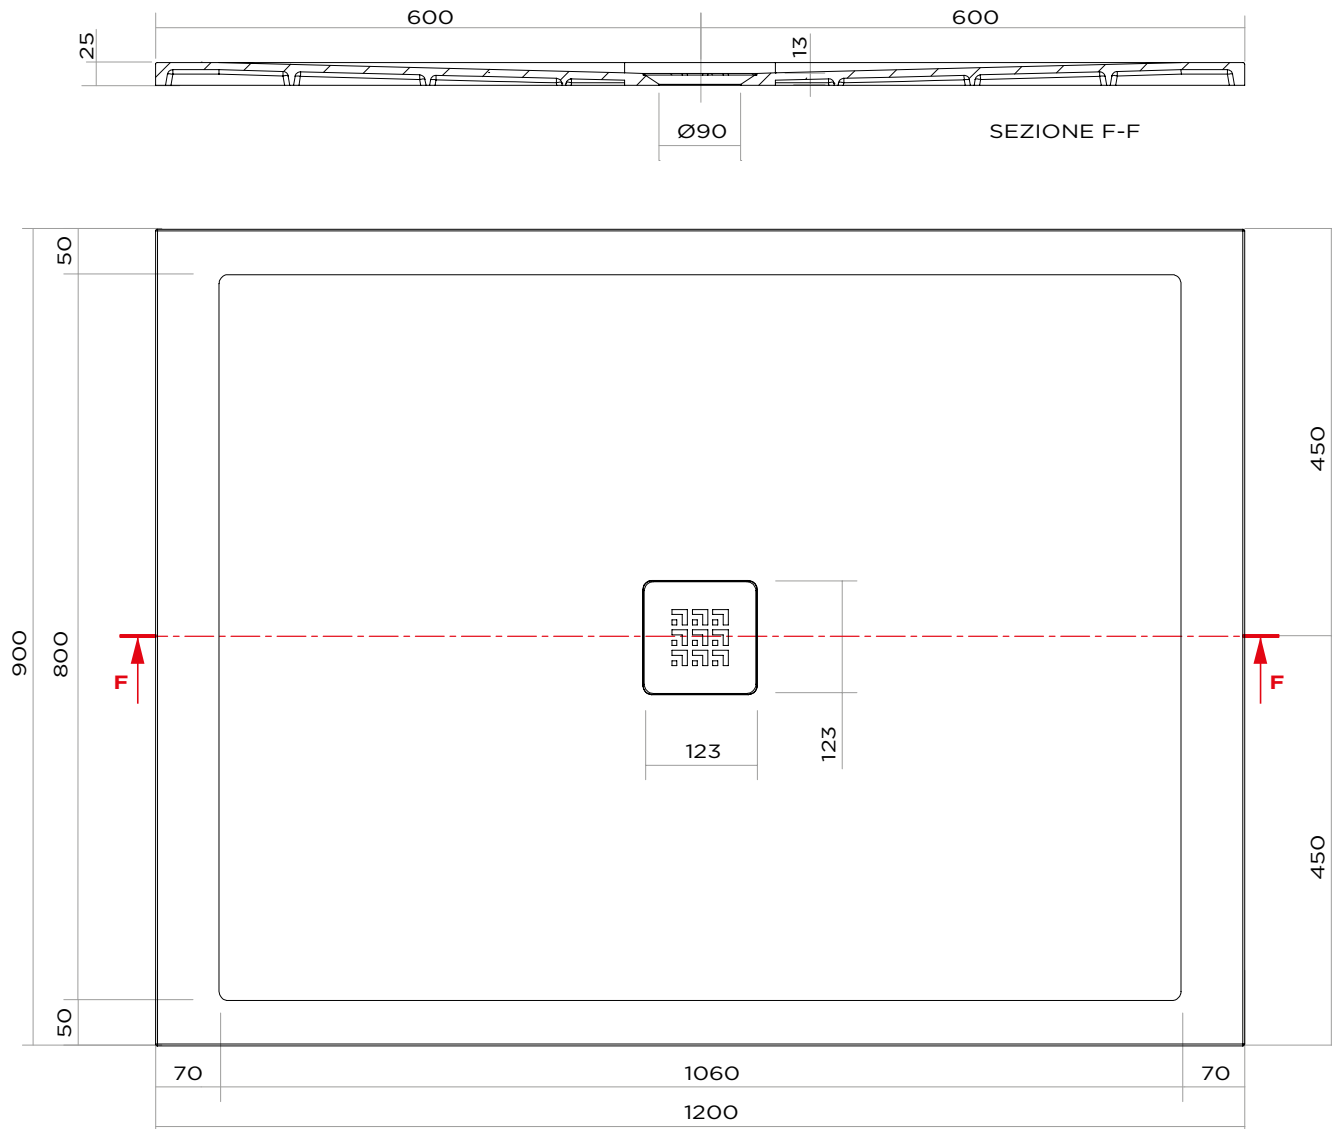

ARYA

90 x 120

IBRA
SHOWERS

ARTICOLO | ITEM

D350

PESO | WEIGHT

25,6 kg

MATERIALE | MATERIAL

Tekorstone

DIMENSIONI | DIMENSIONS

H 2,5 x 90 x 120 cm