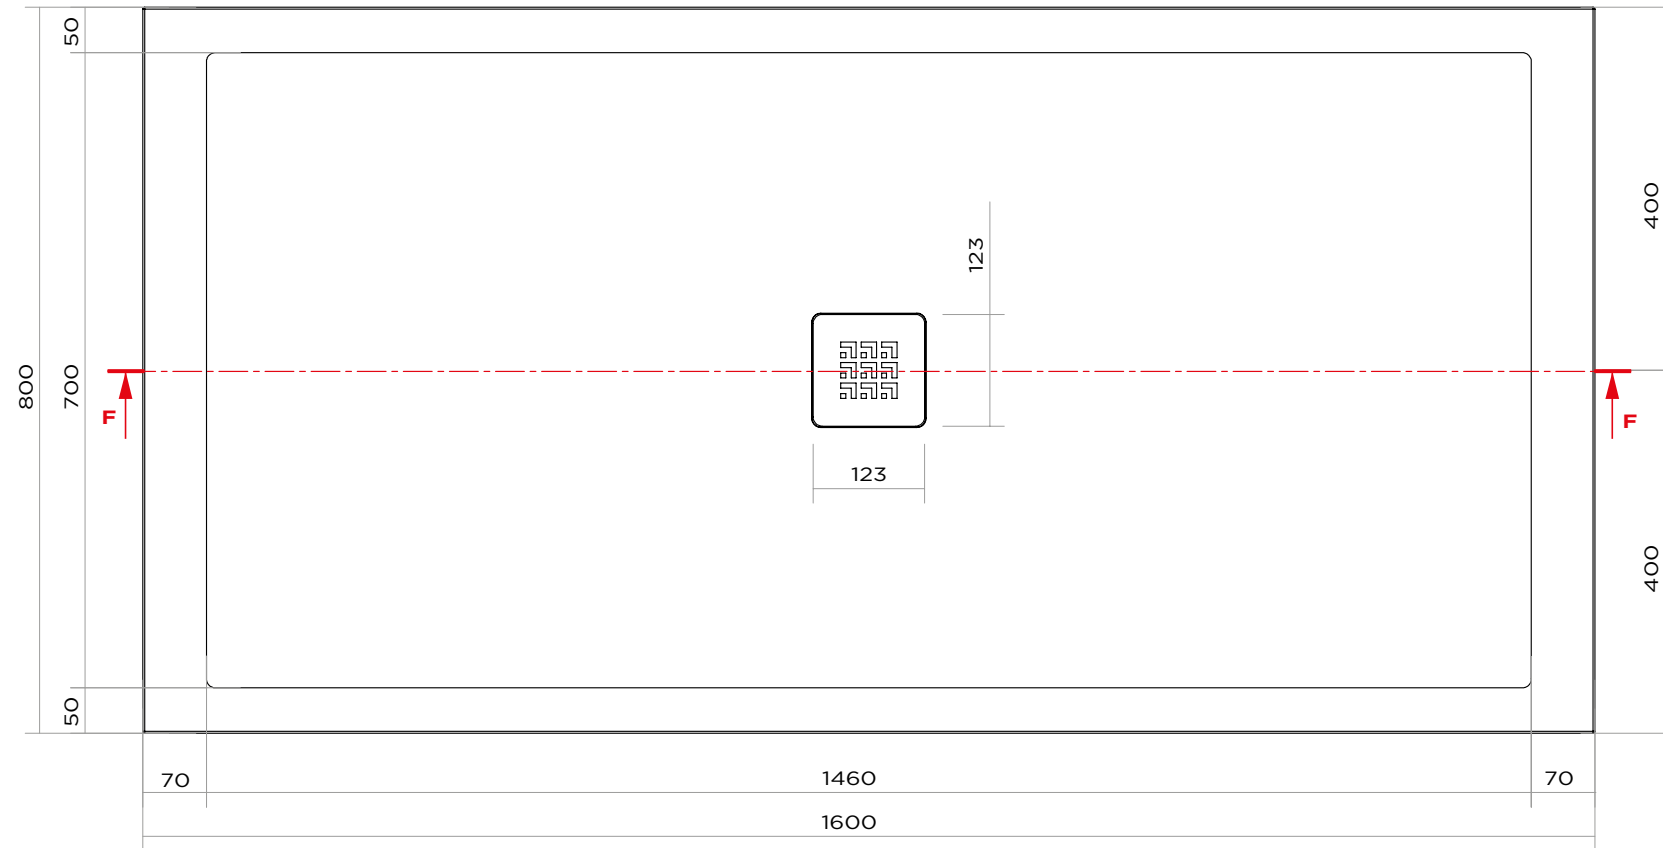

ARYA

80 x 160

IBRA
SHOWERS

ARTICOLO | ITEM

D348

PESO | WEIGHT

29,9 kg

MATERIALE | MATERIAL

Tekorstone

DIMENSIONI | DIMENSIONS

H 2,5 x 80 x 160 cm