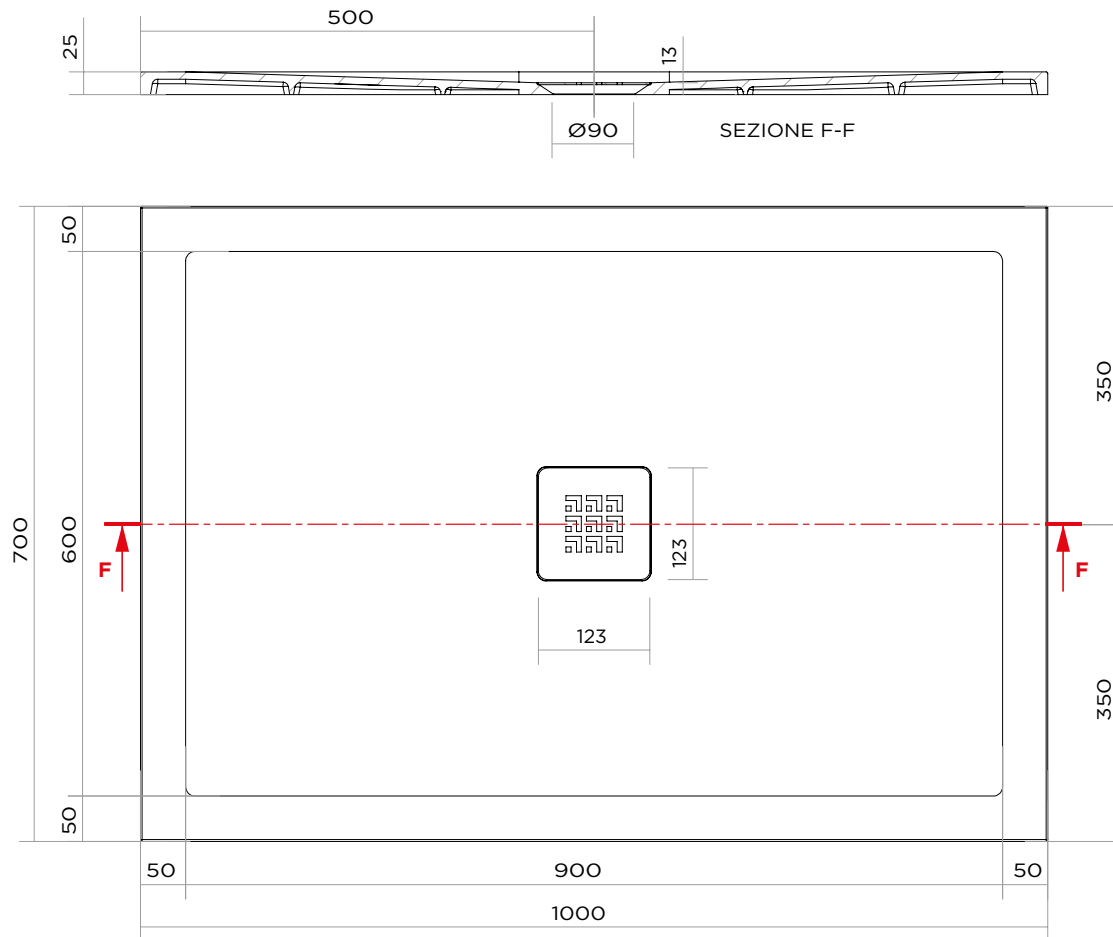

ARYA

70 x 100

IBRA
SHOWERS

ARTICOLO | ITEM

D341

PESO | WEIGHT

16,6 kg

MATERIALE | MATERIAL

Tekorstone

DIMENSIONI | DIMENSIONS

H 2,5 x 70 x 100 cm