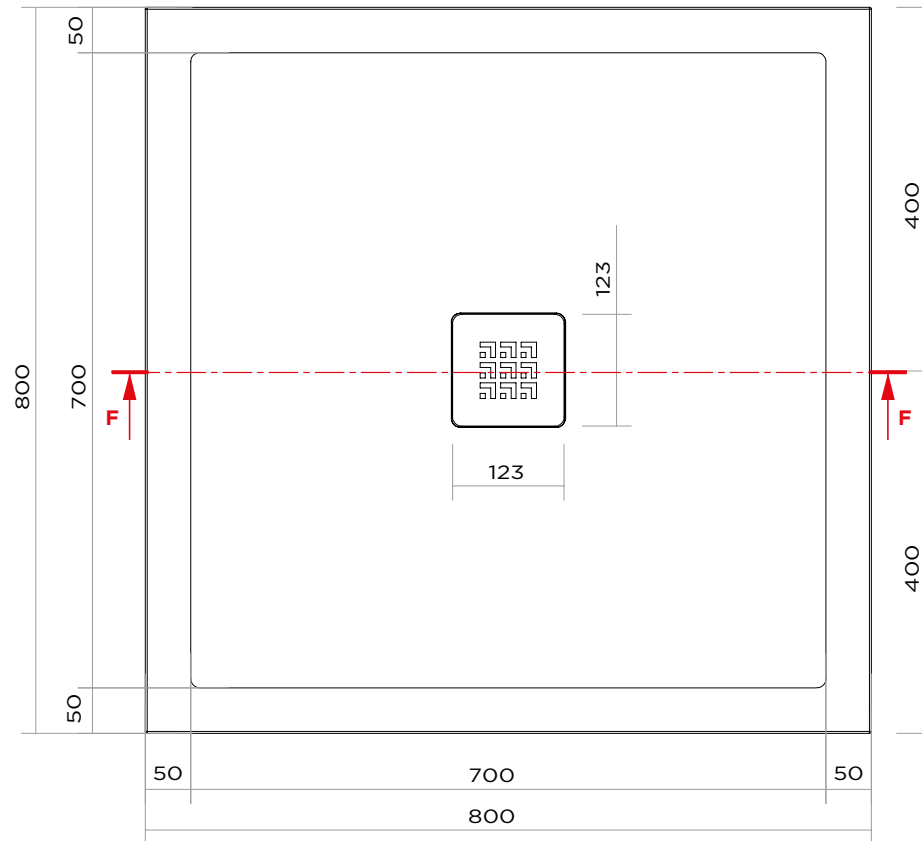

ARYA

80 x 80

IBRA
SHOWERS

ARTICOLO | ITEM

D344

PESO | WEIGHT

15,2 kg

MATERIALE | MATERIAL

Tekorstone

DIMENSIONI | DIMENSIONS

H 2,5 x 80 x 80 cm