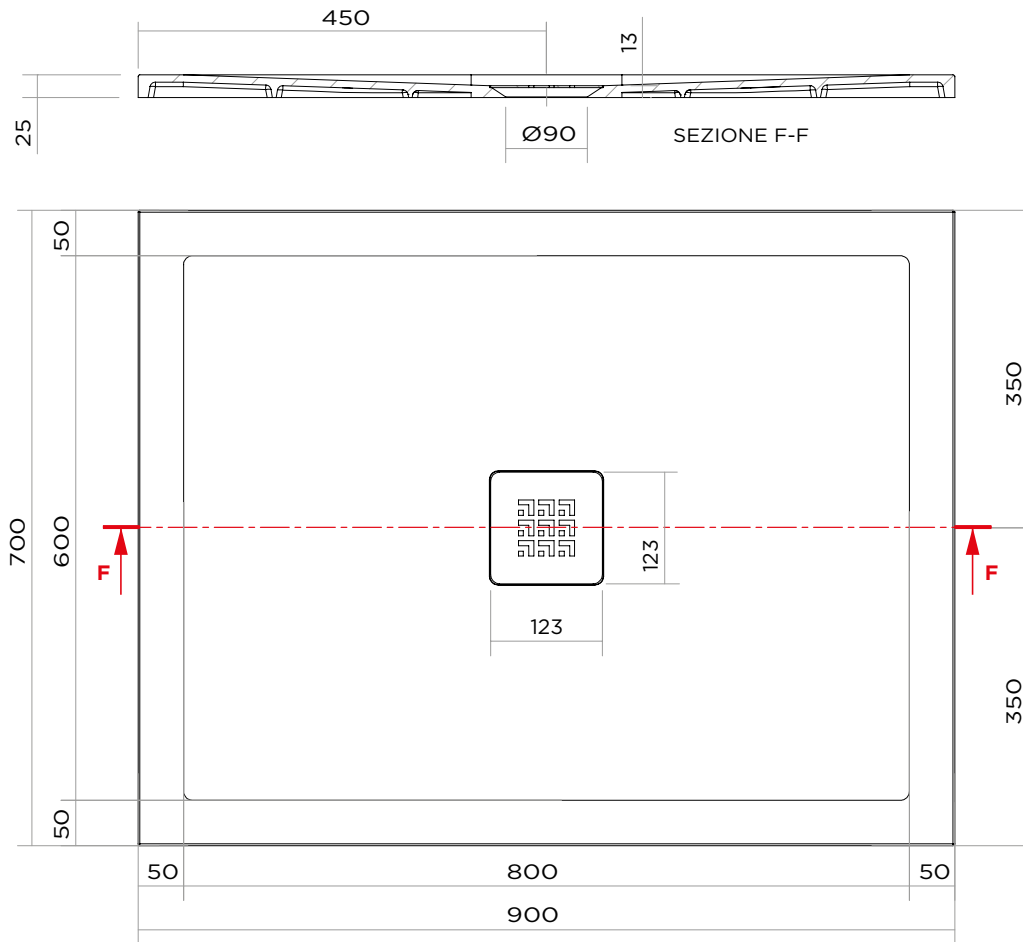

ARYA

70 x 90

IBRA
SHOWERS

ARTICOLO | ITEM

D340

PESO | WEIGHT

12,6 kg

MATERIALE | MATERIAL

Tekorstone

DIMENSIONI | DIMENSIONS

H 2,5 x 70 x 90 cm