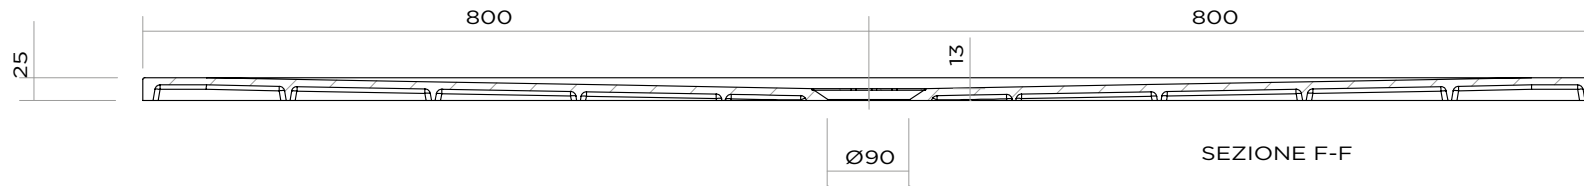

ARYA

80 x 160

IBRA
SHOWERS

ARTICOLO | ITEM

D348

PESO | WEIGHT

29,9 kg

MATERIALE | MATERIAL

Tekorstone

DIMENSIONI | DIMENSIONS

H 2,5 x 80 x 160 cm