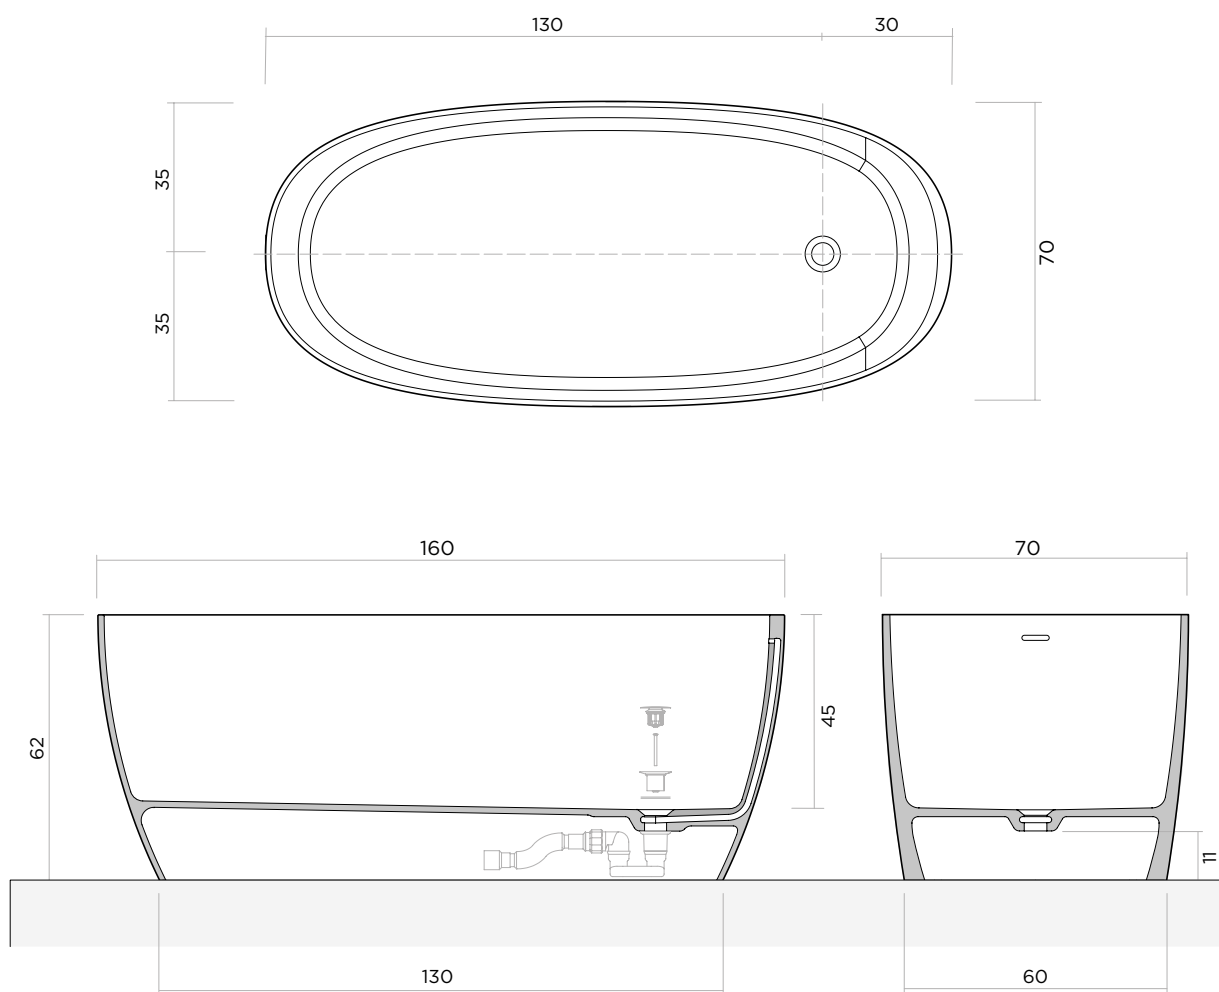

# CLIO

**ART:** A433 - MINERAL  
COMPOSITE OPACO

**ART:** A433 - MINERAL  
COMPOSITE LUCIDO

**PILETTA:**

Stop & Go cromata

**PESO NETTO:** 99 kg **PESO**

**LORDO:** 123 kg

**DIMENSIONE IMBALLO:**

L 183 x H 70 x P 93 cm

**CAPACITÀ:** 310 lt

**ITEM:** A433 - MINERAL  
COMPOSITE MATT

**ITEM:** A433 - MINERAL  
COMPOSITE GLOSSY

**PLUG:**

Stop & Go chrome

**NET WEIGHT:** 99 kg **GROSS**

**WEIGHT:** 123 kg

**PACKAGING SIZES:**

W 183 x H 70 x D 93 cm

**CAPACITY:** 310 lt

**ARBI**  
BATHROOM

Arbi Arredobagno srl

Via L. Zanussi, 34/A - 33070 Brugnera (PN) - Italy  
T. +39 0434 624822 - [www.arbiarredobagno.it](http://www.arbiarredobagno.it)  
[info@arbirredobagno.it](mailto:info@arbirredobagno.it)