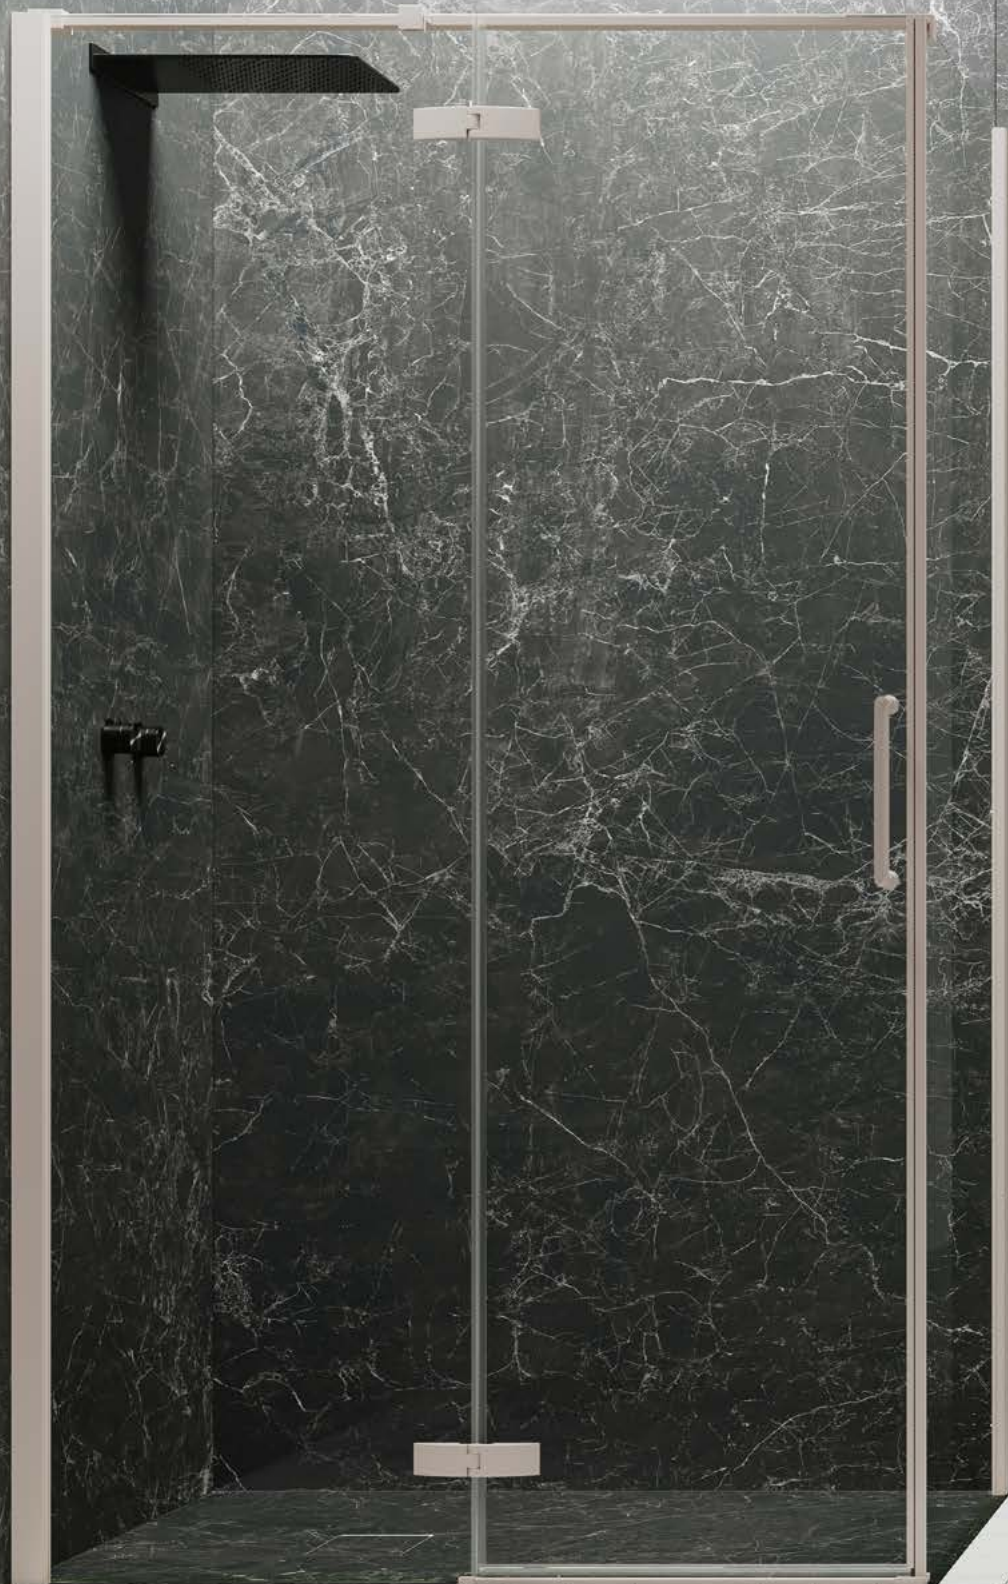

FIRMA

FIRMA

6 mm

Battente
Hinged door

- > **200 cm altezza standard**
- > **Trattamento vetri anticalcare incluso**
- > **Stabilizzatore di serie accorciabile in opera**
- > 200 cm standard height
- > Glass anti-scale treatment included
- > Standard stabilizer adjustable on site
- > Hauteur standard 200 cm
- > Traitement anti-calcaire compris
- > Stabilisateur de série raccourcissable sur place

Maniglia a ponte
Firma di serie.

Firma bridge shaped
handle as standard.

Poignée à pont
Firma de série.

Battente
Hinged door

BEST