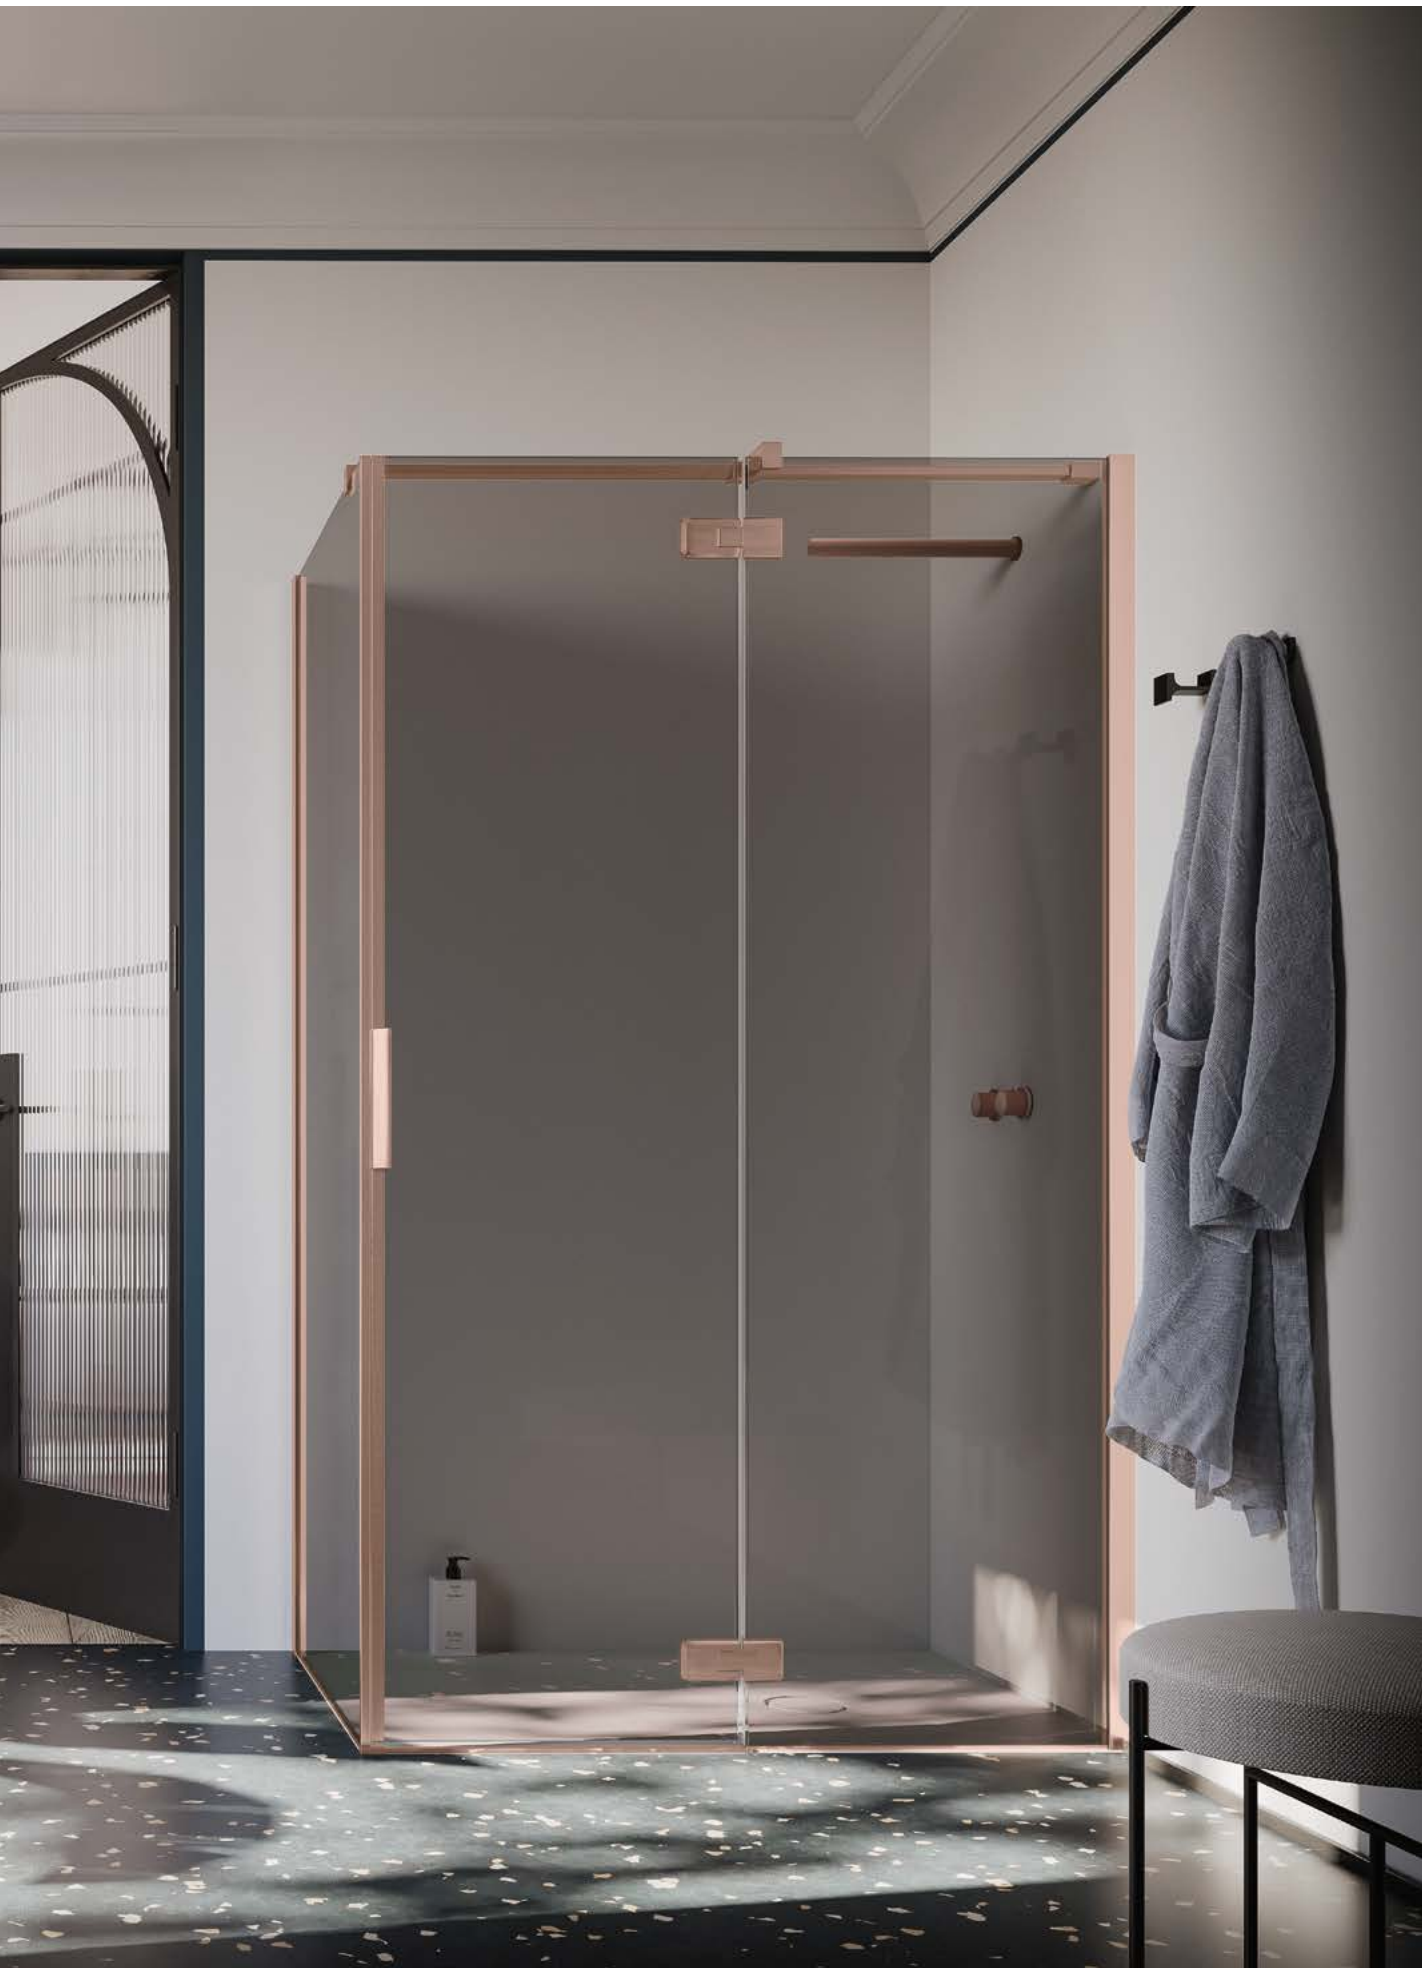

ICON

ICON

8 mm

Battente
Hinged door

- > **200 cm altezza standard**
 - > **Trattamento vetri anticalcare incluso**
 - > **Porta con apertura In/Out**
 - > **Sistema di sollevamento della porta in apertura**
- > 200 cm standard height
 - > Glass anti-scale treatment included
 - > Door with In/Out opening
 - > Door lifting system when opening
- > Hauteur standard 200 cm
 - > Traitement anti-calcaire compris
 - > Porte avec ouverture In/Out
 - > Système de levage de la porte à l'ouverture

Battente
Hinged door

**Stabilizzatore
inclinato muro-vetro.**

Inclined wall-glass
stabiliser.

Stabilisateur incliné
mur-vitre.

**Apertura in/out per la
massima praticità.
Tappi coprivite in tinta
per un fissaggio a
scomparsa.**

In/out opening for the
best confort. Matching
screw caps.

Ouverture in/out pour
una praticité maximale.
Couvre-vis assorti.

Battente
Hinged door

ICON

ICON Hinged door in niche Nero + Trasparente glass with Fascia serigraphy
LINEAR shower tray Geacril Bianco W 140 x D 80 cm

Tenuta all'acqua ottimale grazie alla guarnizione con salvagoccia.

High watertightness performance thanks to the drip gasket.

Excellente tenue de l'eau grâce au joint contre l'éclaboussement.

Battente
Hinged door