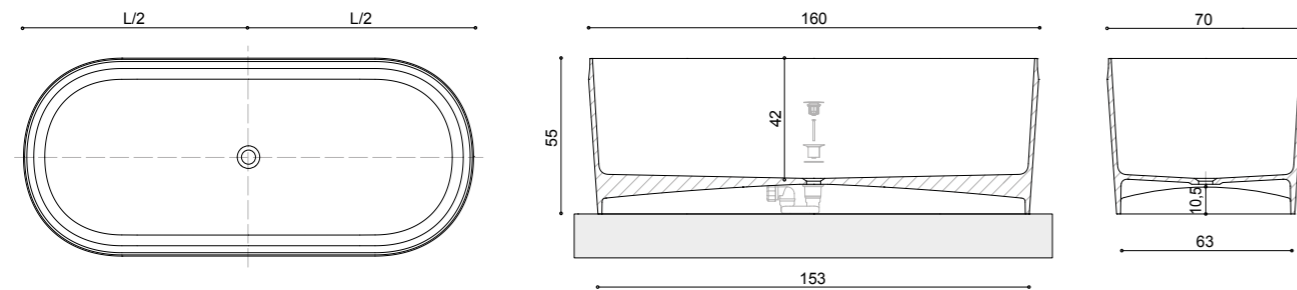

BELT

Caratteristiche / features / caractéristiques

> **Dimensioni:** L 160 x P 70 x H 55 cm

> **Descrizione:** vasca freestanding con piletta Stop & Go bianca (inclusa) e kit sifone (senza troppo pieno)

> **Capienza acqua:** 320 litri

> **Peso:** 104 kg

> **Art:** A274

> **Per i prezzi delle vasche fare riferimento al listino modelli Arbi in vigore**

> **Dimensions:** W 160 x D 70 x H 55 cm

> **Description:** freestanding bathtub with white Stop & Go plug (included) and drain pipe kit (without overflow hole)

> **Water capacity:** 320 litres

> **Weight:** 104 kg

> **Item:** A274

> **For bathtubs prices,** refer to the current Arbi pricelist

> **Dimensions:** L 160 x P 70 x H 55 cm

> **Description:** baignoire freestanding avec bonde blanche (inclue) et kit siphon (sans trop plein)

> **Capacité eau:** 320 litres

> **Poids:** 104 kg

> **Art:** A274

> **Pour les prix** des baignoires, consultez le tarif Arbi en vigueur

Finitura disponibile / Available finish / Finition disponible

> **Tekno Opaco**

> **Matt Tekno**

> **Tekno Mat**

ATTENZIONE! rubinetto a muro o colonna a terra / **PLEASE NOTE!** Wall tap or floor-standing column / **ATTENTION!** robinet mural ou colonne à poser au sol