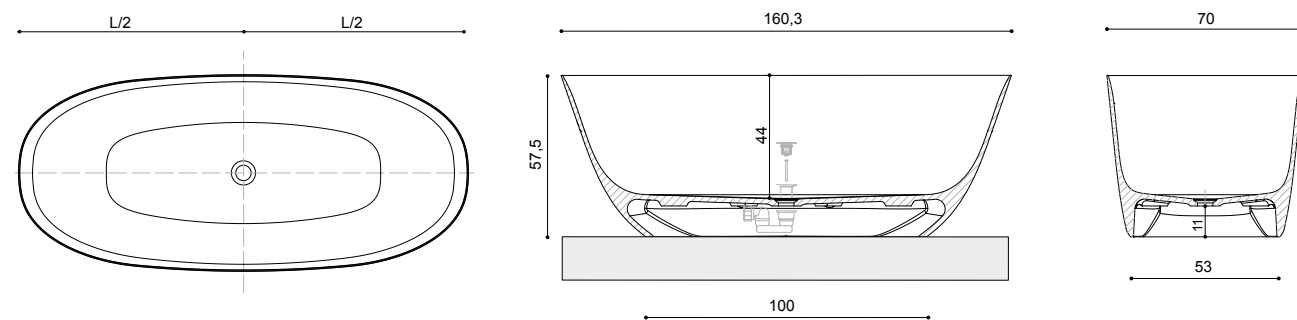

SOLAR

Caratteristiche / features / caractéristiques

> **Dimensioni:** L 160,3 × P 70 × H 57,5 cm

> **Descrizione:** vasca freestanding con piletta bianca Stop & Go (inclusa) e kit sifone (senza troppo pieno)

> **Capienza acqua:** 313 litri

> **Peso:** 101 kg

> **Art:** A888

> **Per i prezzi delle vasche fare riferimento al listino modelli Arbi in vigore**

> **Dimensions:** W 160,3 × D 70 × H 57,5 cm

> **Description:** bathtub with Stop & Go white plug (included) and drain pipe (without overflow)

> **Water capacity:** 313 litres

> **Weight:** 101 kg

> **Item:** A888

> **For bathtubs prices,** refer to the current Arbi pricelist

> **Dimensions:** L 160,3 × P 70 × H 57,5 cm

> **Description:** baignoire avec bonde Stop & Go blanc (inclue) et kit siphon (sans trop plein)

> **Capacité eau:** 313 litres

> **Poids:** 101 kg

> **Art:** A888

> **Pour les prix** des baignoires, consultez le tarif Arbi en vigueur

Finitura disponibile / Available finish / Finition disponible

> **Tekno Opaco**

> **Matt Tekno**

> **Tekno Mat**

ATTENZIONE! rubinetto a muro o colonna a terra / **PLEASE NOTE!** Wall tap or floor-standing column / **ATTENTION!** robinet mural ou colonne à poser au sol