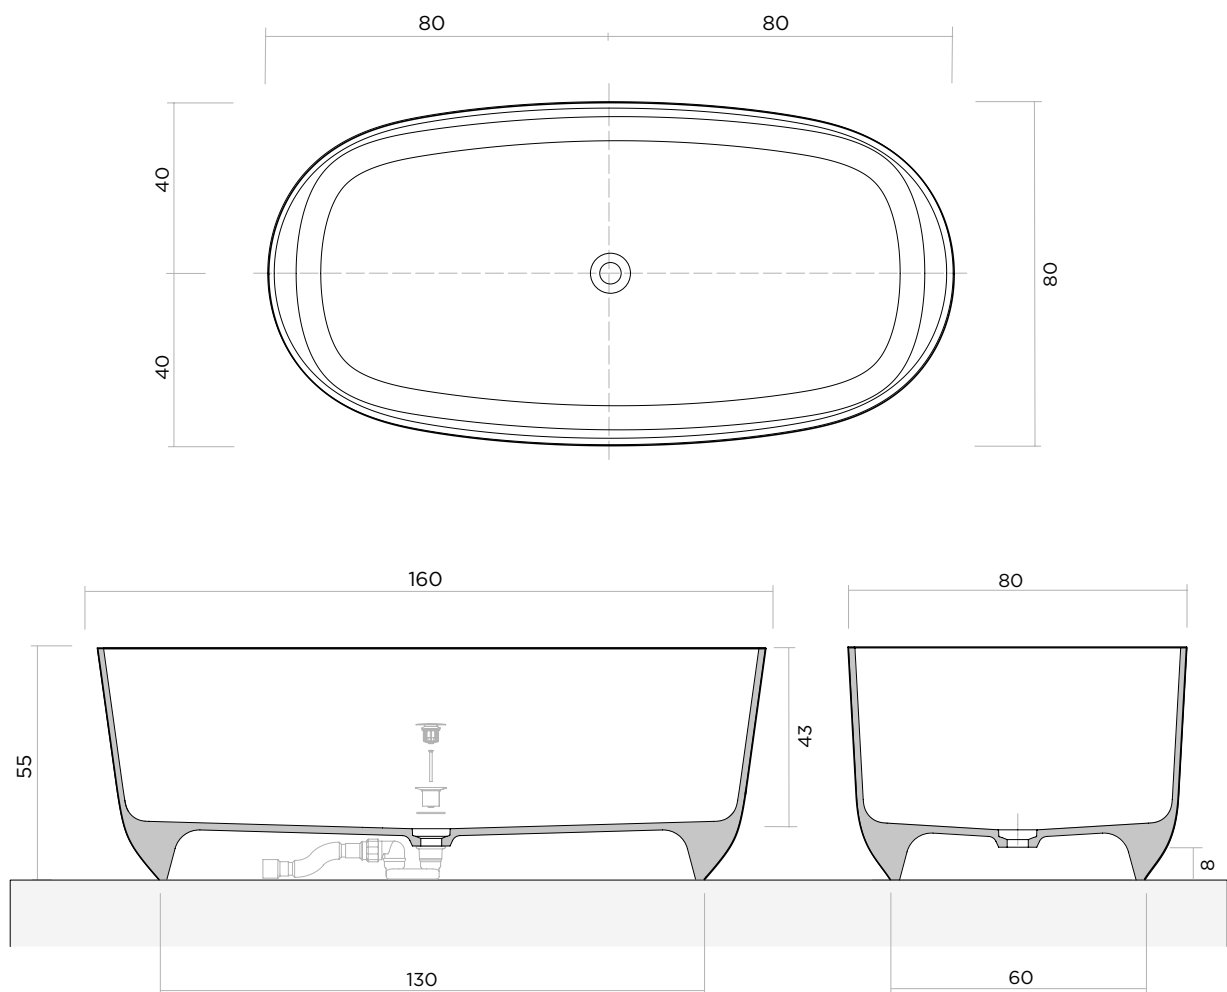

# PANIER

DESIGN BY: MENEGHELLO & PAOLELLI

**ART:** A464 - TEKNO  
**ART:** A464 - MINERALGUSS

**PILETTA:**

Stop & Go bianca

**PESO NETTO:** 135 kg (mineralguss); 120 kg (tekno)

**PESO LORDO:** 163 kg (mineralguss); 148 kg (tekno)

**DIMENSIONE IMBALLO:**

L 169 x H 76 x P 90 cm

**CAPACITÀ:** 370 lt

**ITEM:** A464 - TEKNO

**ITEM:** A464 - MINERALGUSS

**PLUG:**

Stop & Go white

**NET WEIGHT:** 135 kg (mineralguss); 120 kg (tekno)

**GROSS WEIGHT:** 163 kg (mineralguss); 148 kg (tekno)

**PACKAGING SIZES:**

W 169 x H 76 x D 90 cm

**CAPACITY:** 370 lt

**ARBI**  
BATHROOM

Arbi Arredobagno srl

Via L. Zanussi, 34/A - 33070 Brugnera (PN) - Italy  
T. +39 0434 624822 - [www.arbiarredobagno.it](http://www.arbiarredobagno.it)  
[info@arbirredobagno.it](mailto:info@arbirredobagno.it)