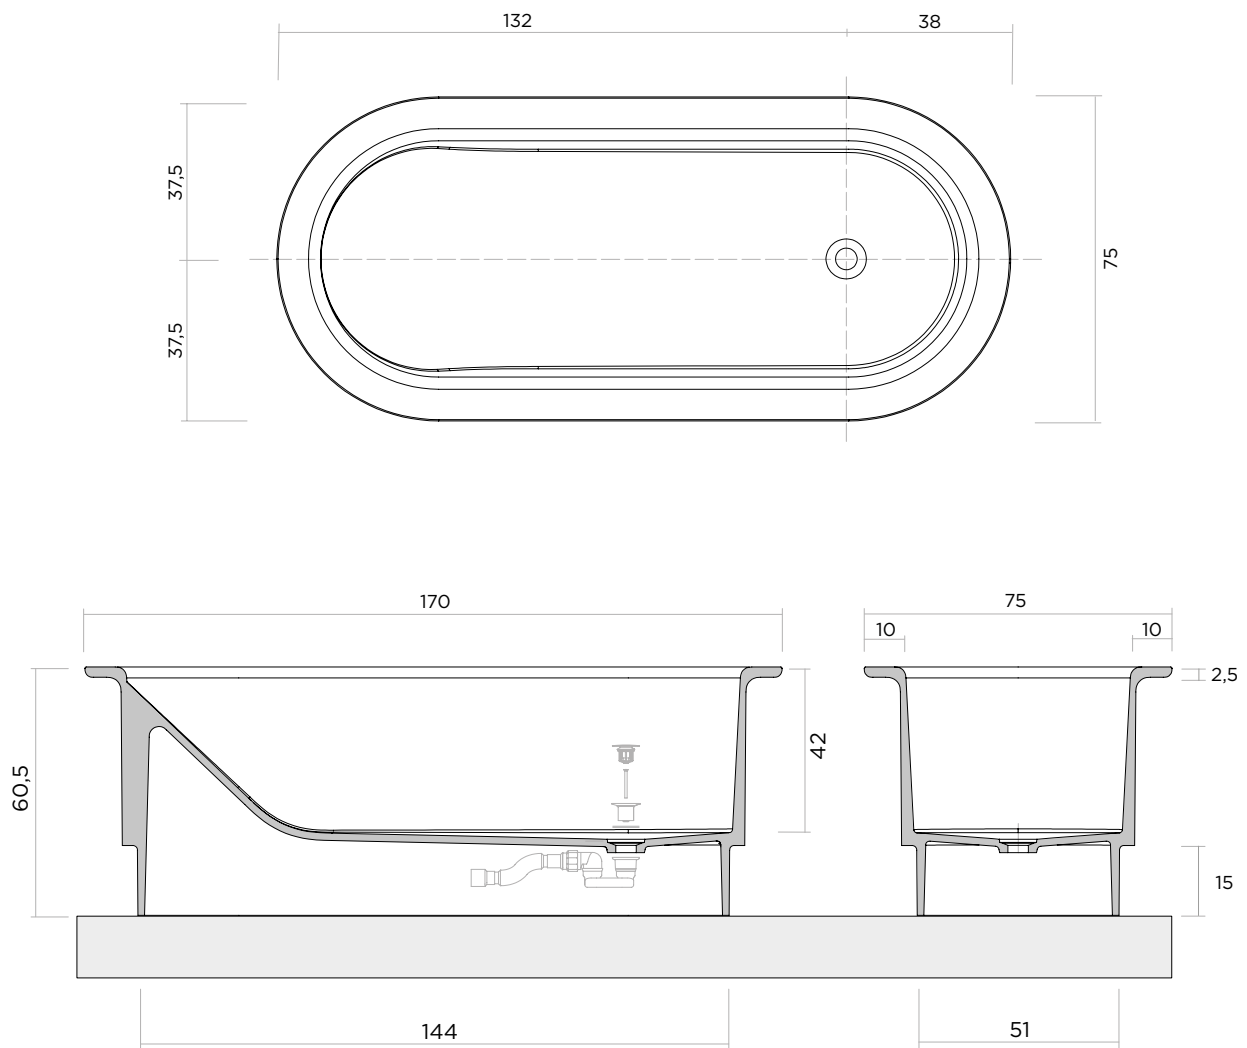

ROMAN

DESIGN BY: **GARCIA CUMINI**

ART: A689 - TEKNO DEIMOS

ITEM: A689 - TEKNO DEIMOS

PILETTA:

Stop & Go bianca

PESO NETTO: 154 kg

DIMENSIONE IMBALLO:

L 181 x H 80 x P 90 cm

CAPACITÀ: 170 lt

PLUG:

Stop & Go white

NET WEIGHT: 154 kg

PACKAGING SIZES:

W 181 x H 80 x D 90 cm

CAPACITY: 170 lt