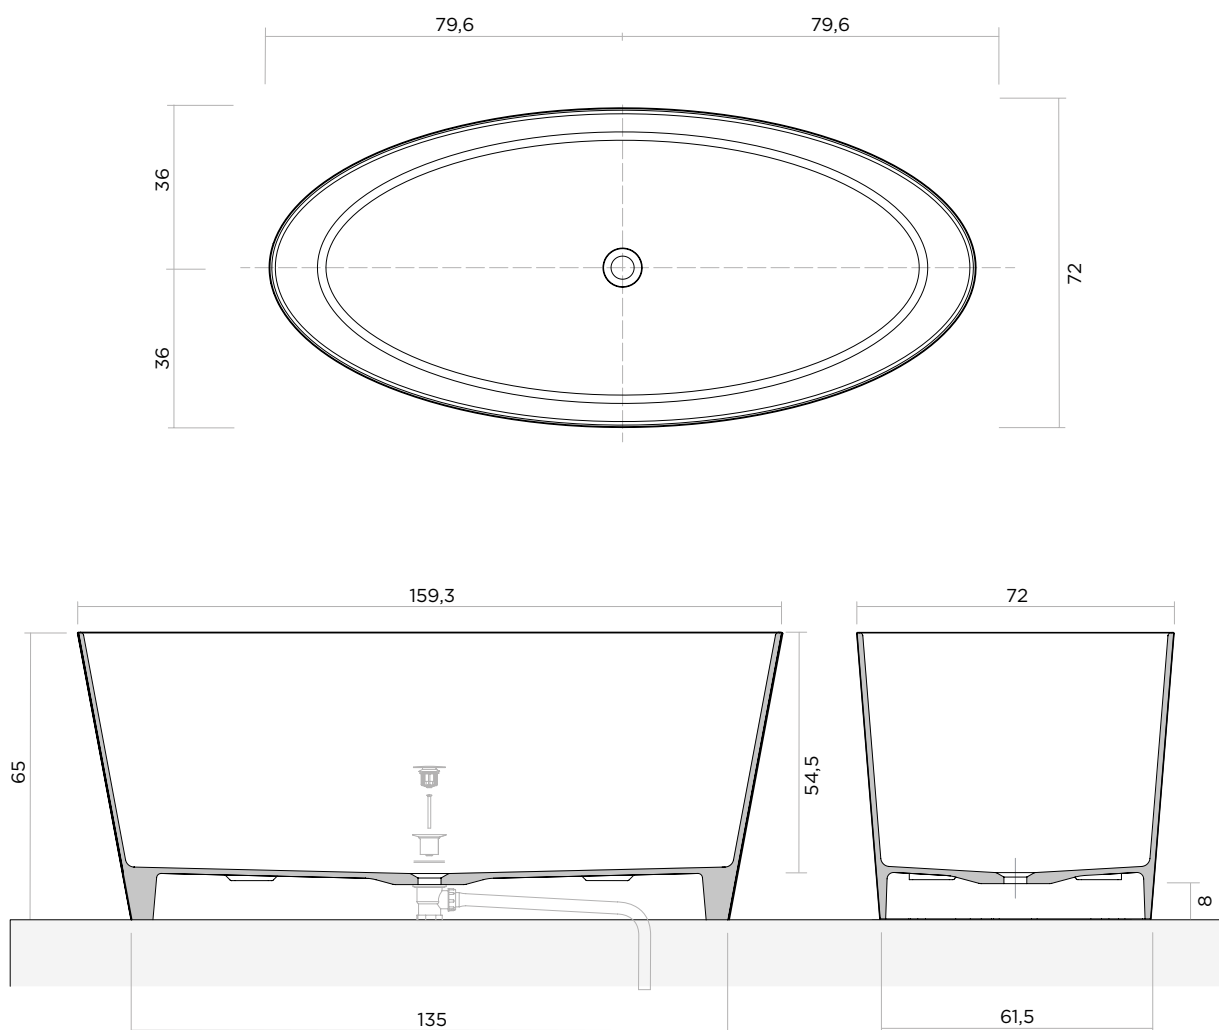

TUB

ART: A950- MINERAL
COMPOSITE OPACO

PILETTA: Stop & Go cromata
PESO NETTO: 85 kg
PESO LORDO: 115 kg
DIMENSIONE IMBALLO:
L 170 x H 80 x P 85 cm
CAPACITÀ: 400 lt

ITEM: A950 - MINERAL
COMPOSITE OPACO

PLUG: Stop & Go chrome
NET WEIGHT: 85 kg
GROSS WEIGHT: 115 kg
PACKAGING SIZES:
W 170 x H 80 x D 85 cm
CAPACITY: 400 lt