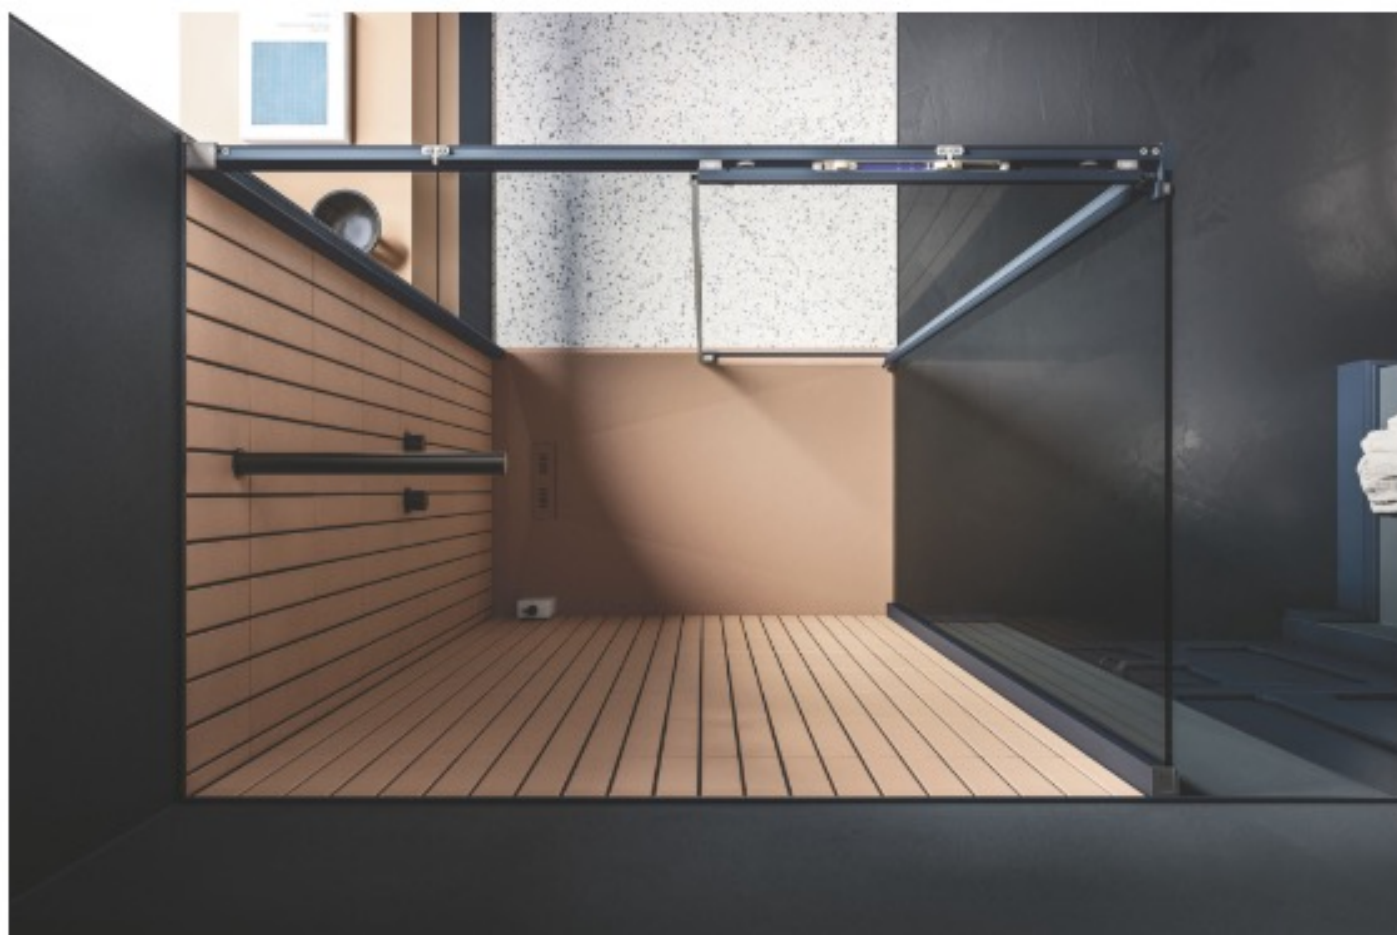

Il piatto doccia Arya (sp. 2,5 cm) si caratterizza per la particolare superficie realizzata in Tekorstone® Bianco texturizzato effetto pietra. Lo stile razionale del modello è amplificato dal compluvio, contraddistinto da linee morbide e lievi. Il copripiletta in acciaio è verniciato in tinta, diventando così quasi impercettibile. Il modello Arya è disponibile nelle profondità 70, 80, 90 cm con differenti lunghezze e anche con possibilità di tagli personalizzati.

Il modello Synthesis è disponibile nelle profondità 70, 80, 90 cm con differenti lunghezze e anche con possibilità di tagli personalizzati.

Geometrie eleganti, forme pure e linee essenziali sono le peculiarità del nuovo piatto doccia Silk (sp. 2,5 cm) realizzato in Tekor® Bianco. Il design lineare, enfatizzato dalla texture liscia della superficie e dallo spessore sottile, lo rende ideale per essere collocato nei contesti abitativi più contemporanei.

Il modello Silk è disponibile nelle profondità 70, 80, 90 e 100 cm con differenti lunghezze e anche con possibilità di tagli personalizzati.

Per tutti i piatti doccia Ibra Showers è possibile richiedere tagli su misura e optare per una installazione in appoggio oppure a filo pavimento. Ogni modello soddisfa i requisiti UNI EN 14527 in merito a pulibilità, scarico dell'acqua, scivolosità, resistenza alle sostanze, agli agenti macchianti e alle variazioni di temperatura. I materiali e le forme sono studiati per ridurre al minimo la formazione di ristagni d'acqua e la certificazione DIN 51097 ne garantisce la conformità antiscivolo.