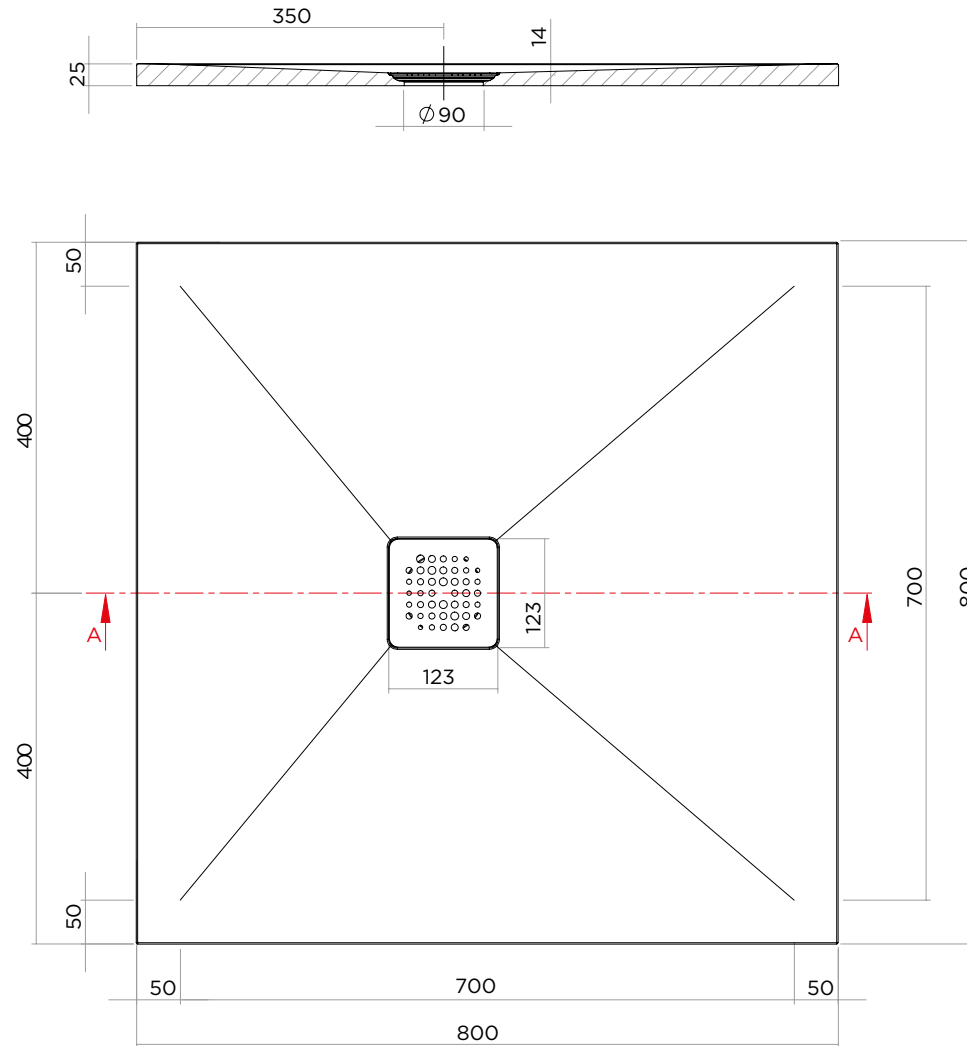

FEEL

80 x 80

IBRA
SHOWERS

ARTICOLO | ITEM

D254

PESO | WEIGHT

27 kg

MATERIALE | MATERIAL

Mineralsolid

DIMENSIONI | DIMENSIONS

H 2,5 x 80 x 80 cm