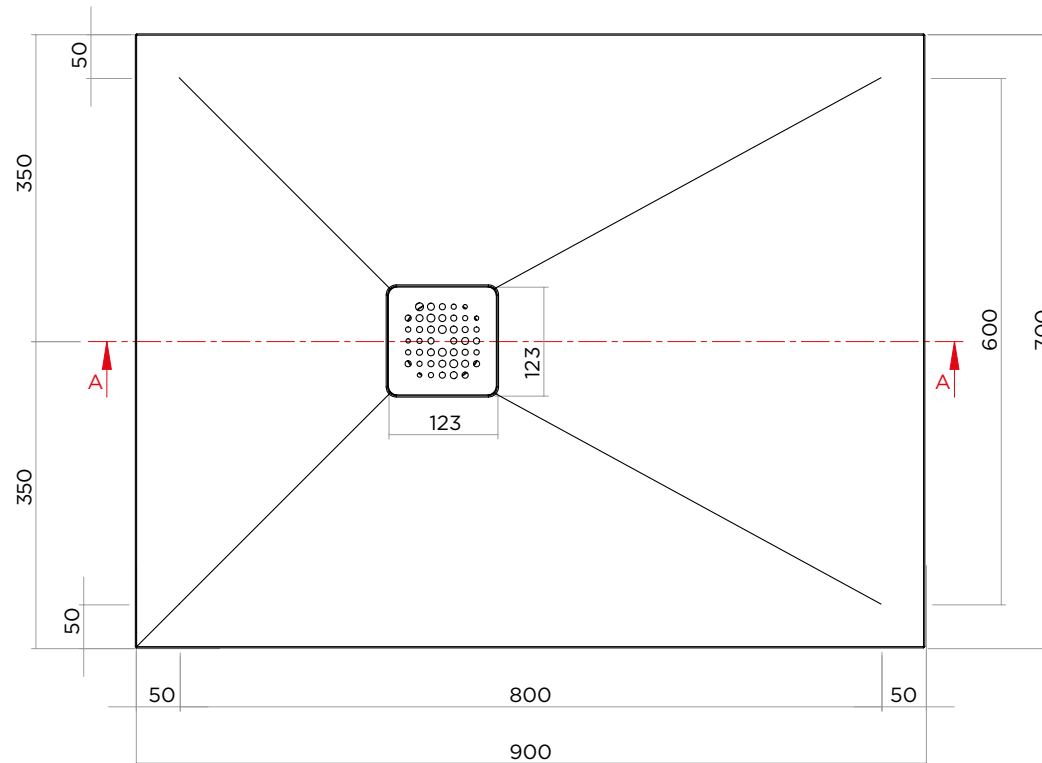

FEEL

70 x 90

IBRA
SHOWERS

ARTICOLO | ITEM

D250

PESO | WEIGHT

26,5 kg

MATERIALE | MATERIAL

Mineralsolid

DIMENSIONI | DIMENSIONS

H 2,5 x 70 x 90 cm

FEEL

70 x 100

IBRA
SHOWERS

ARTICOLO | ITEM

D251

PESO | WEIGHT

29,5 kg

MATERIALE | MATERIAL

Mineralsolid

DIMENSIONI | DIMENSIONS

H 2,5 x 70 x 100 cm

FEEL

70 x 120

ARTICOLO | ITEM

D256

PESO | WEIGHT

40,5 kg

MATERIALE | MATERIAL

Mineralsolid

DIMENSIONI | DIMENSIONS

H 2,5 x 80 x 120 cm