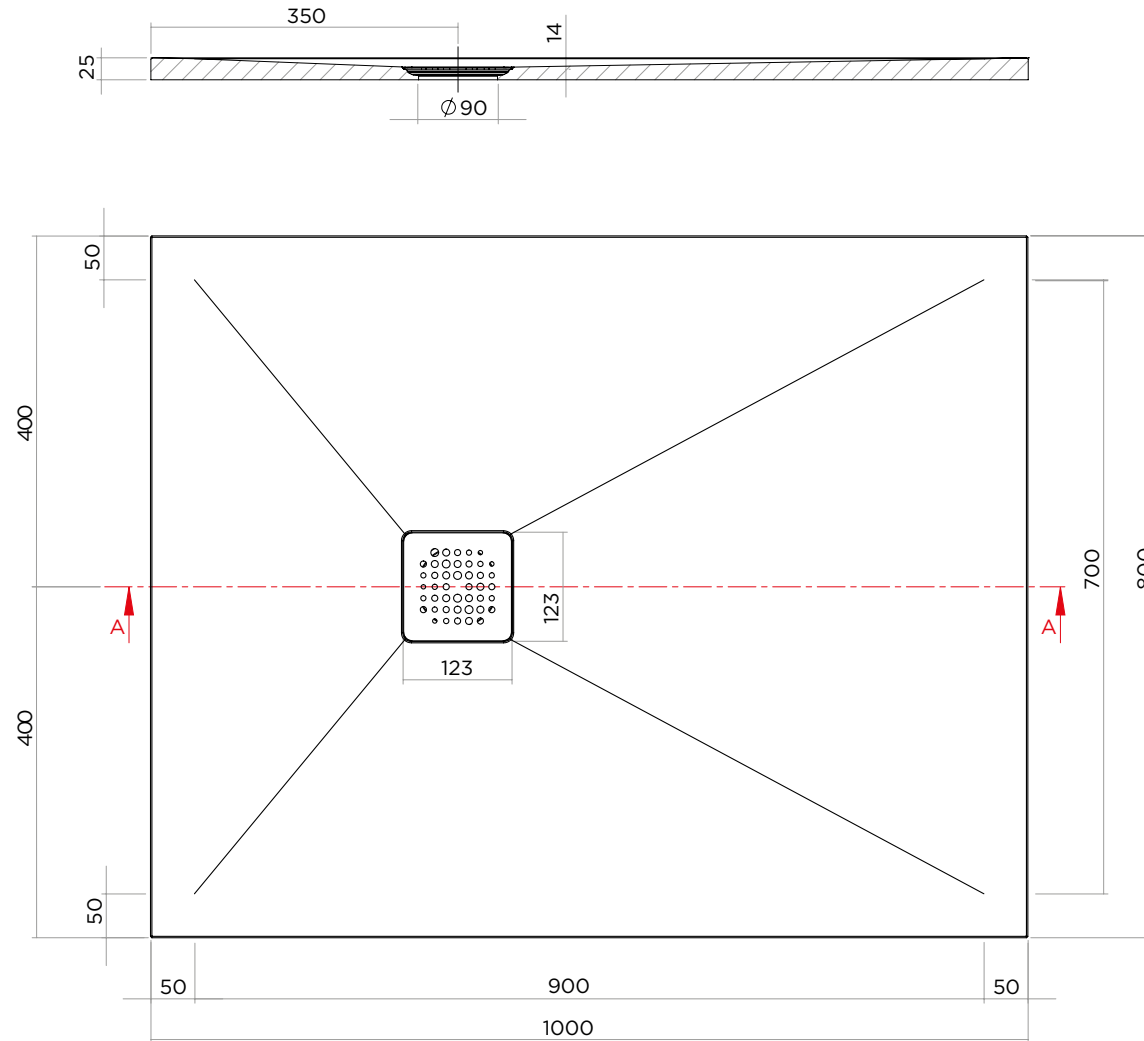

D261

PESO | WEIGHT

50 kg

MATERIALE | MATERIAL

Mineralsolid

DIMENSIONI | DIMENSIONS

H 2,5 x 70 x 170 cm

FEEL

80 x 80

IBRA
SHOWERS

ARTICOLO | ITEM

D254

PESO | WEIGHT

27 kg

MATERIALE | MATERIAL

Mineralsolid

DIMENSIONI | DIMENSIONS

H 2,5 x 80 x 80 cm

FEEL

80 x 100

IBRA
SHOWERS

ARTICOLO | ITEM

D255

PESO | WEIGHT

ARTICOLO | ITEM

D256

PESO | WEIGHT

40,5 kg

MATERIALE | MATERIAL

Mineralsolid

DIMENSIONI | DIMENSIONS

H 2,5 x 80 x 120 cm