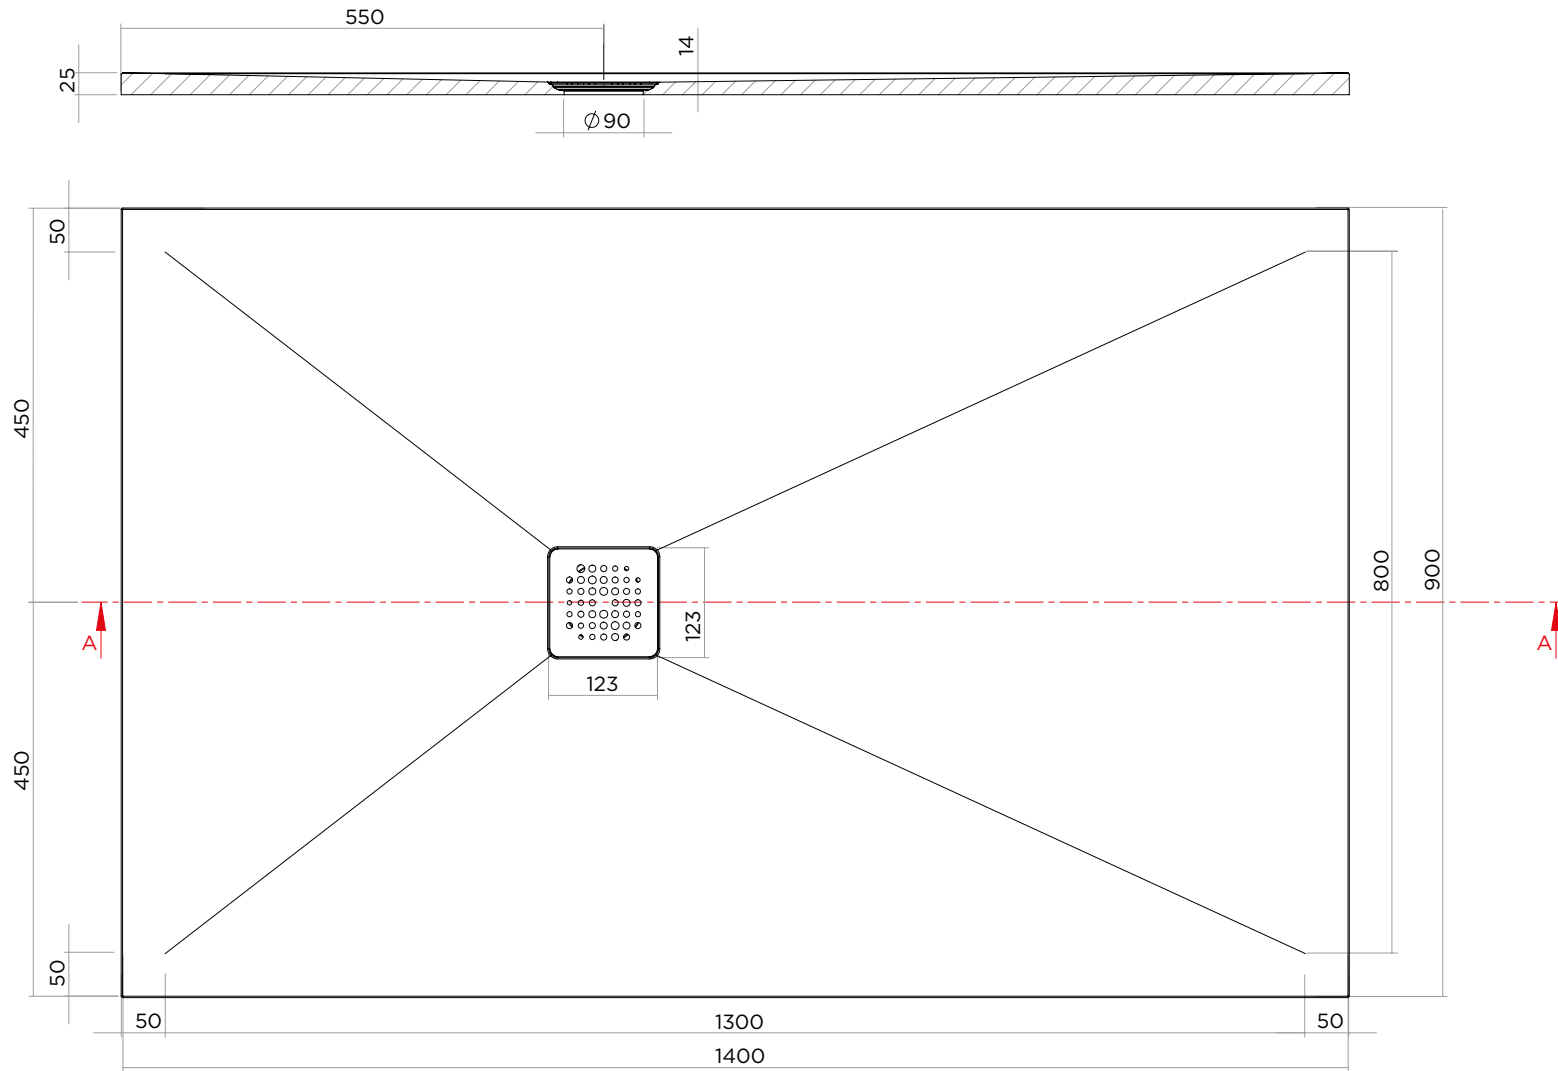

PESO | WEIGHT

54 kg

MATERIALE | MATERIAL

Mineralsolid

DIMENSIONI | DIMENSIONS

H 2,5 x 80 x 160 cm

FEEL

90 x 90

H 2,5 x 90 x 90 cm

FEEL

90 x 120

IBRA
SHOWERS

ARTICOLO | ITEM

D259

PESO | WEIGHT

45,5 kg

MATERIALE | MATERIAL

Mineralsolid

DIMENSIONI | DIMENSIONS

H 2,5 x 90 x 120 cm

FEEL

90 x 140

IBRA
SHOWERS

ARTICOLO | ITEM

D260

PESO | WEIGHT

53 kg

MATERIALE | MATERIAL

Mineralsolid

DIMENSIONI | DIMENSIONS

H 2,5 x 90 x 140 cm