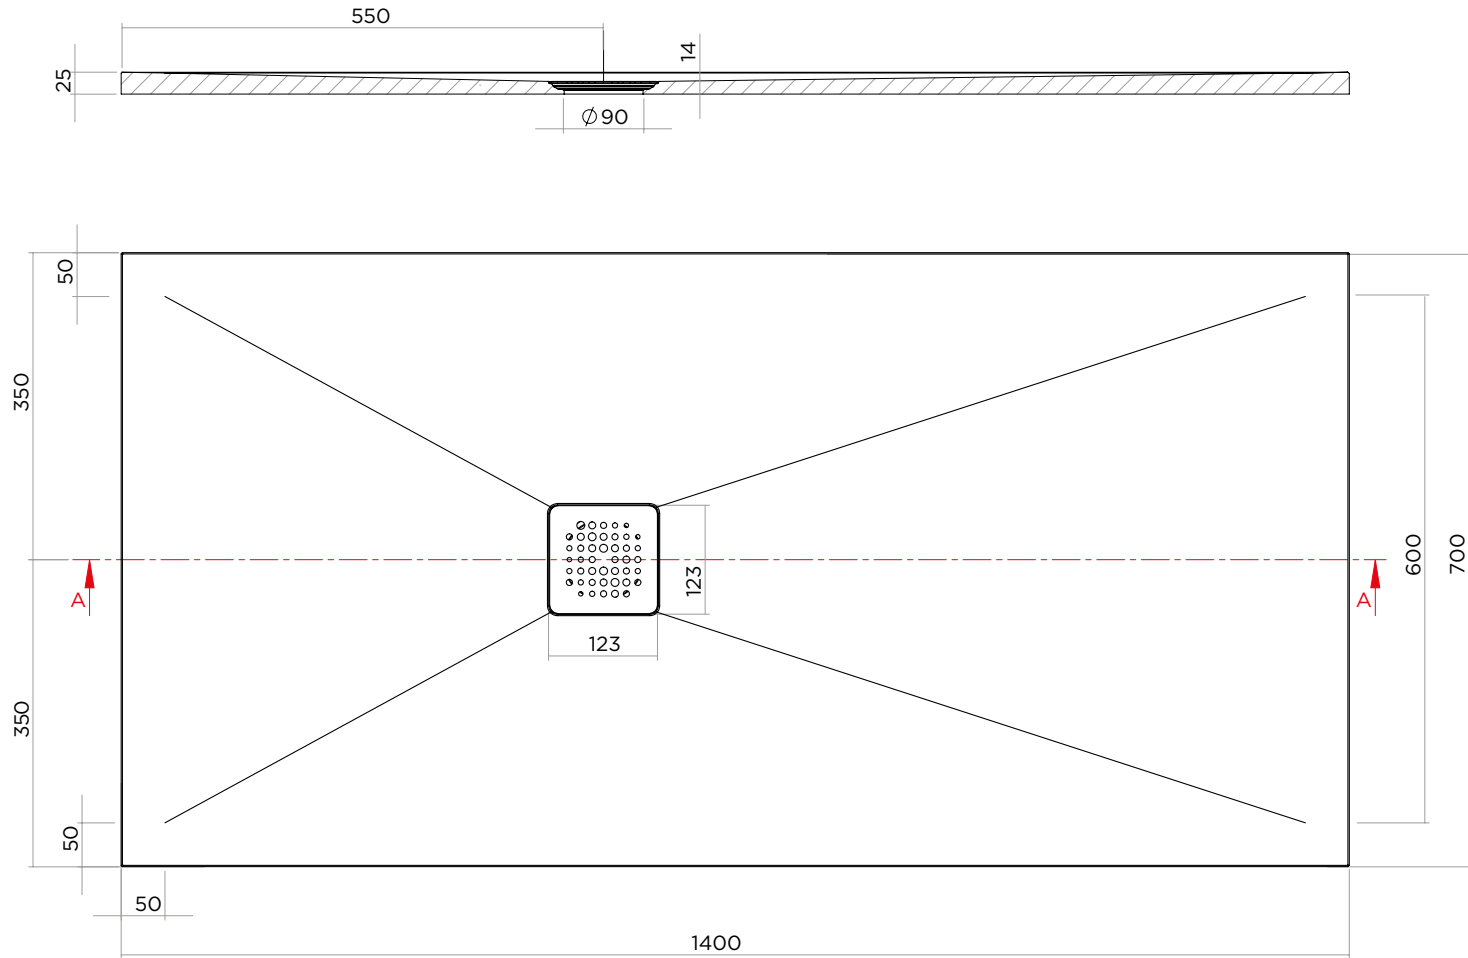

FEEL

70 x 140

IBRA
SHOWERS

ARTICOLO | ITEM

D253

PESO | WEIGHT

41,5 kg

MATERIALE | MATERIAL

Mineralsolid

DIMENSIONI | DIMENSIONS

H 2,5 x 70 x 140 cm