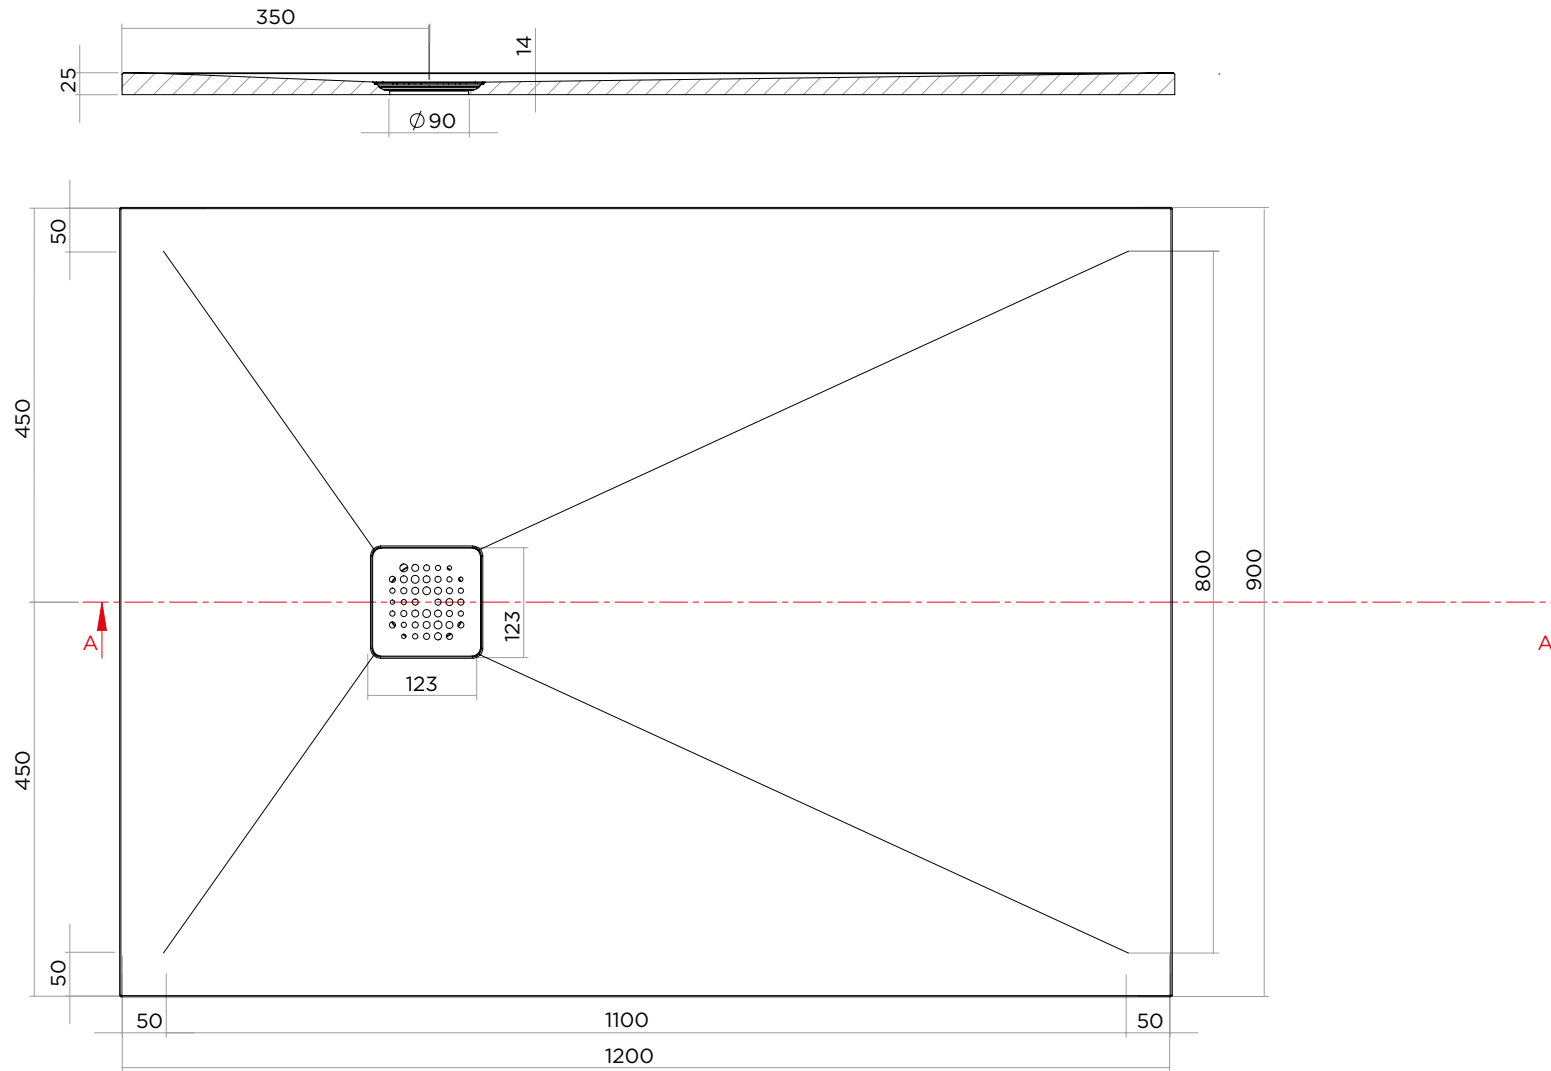

FEEL

90 x 120

IBRA
SHOWERS

ARTICOLO | ITEM

D259

PESO | WEIGHT

45,5 kg

MATERIALE | MATERIAL

Mineralsolid

DIMENSIONI | DIMENSIONS

H 2,5 x 90 x 120 cm