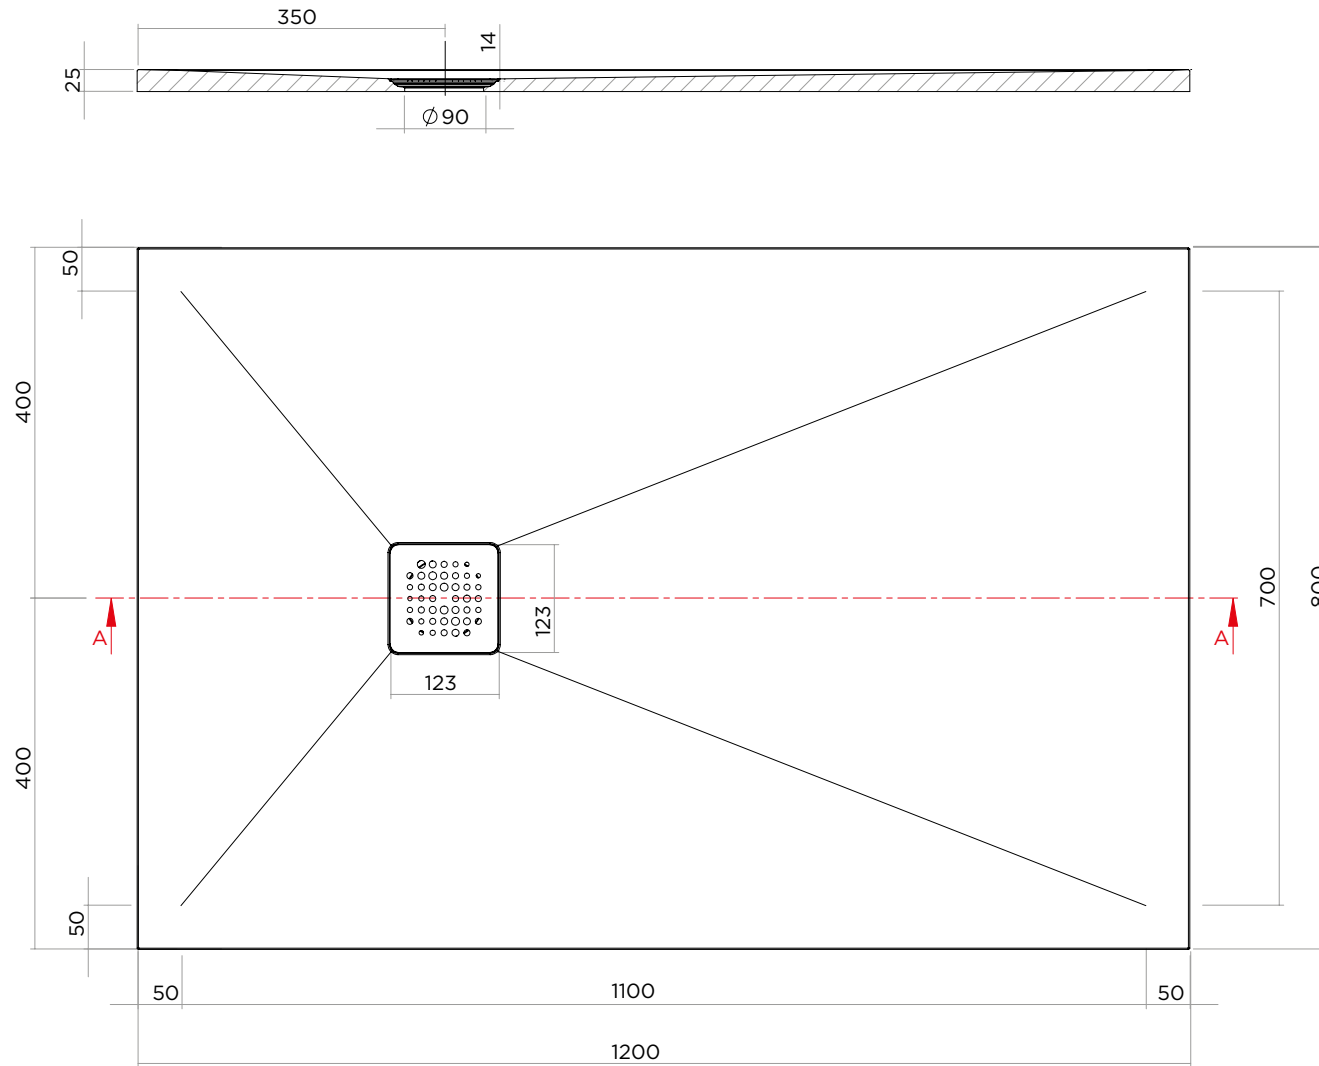

DIMENSIONI | DIMENSIONS

H 2,5 x 80 x 80 cm

FEEL

80 x 100

IBRA
SHOWERS

ARTICOLO | ITEM

D255

PESO | WEIGHT

33,5 kg

MATERIALE | MATERIAL

Mineralsolid

DIMENSIONI | DIMENSIONS

H 2,5 x 80 x 100 cm

FEEL

80 x 120

IBRA
SHOWERS

ARTICOLO | ITEM

D256

PESO | WEIGHT

40,5 kg

MATERIALE | MATERIAL

Mineralsolid

DIMENSIONI | DIMENSIONS

H 2,5 x 80 x 120 cm

D260

PESO | WEIGHT

53 kg

MATERIALE | MATERIAL

Mineralsolid

DIMENSIONI | DIMENSIONS

H 2,5 x 90 x 140 cm