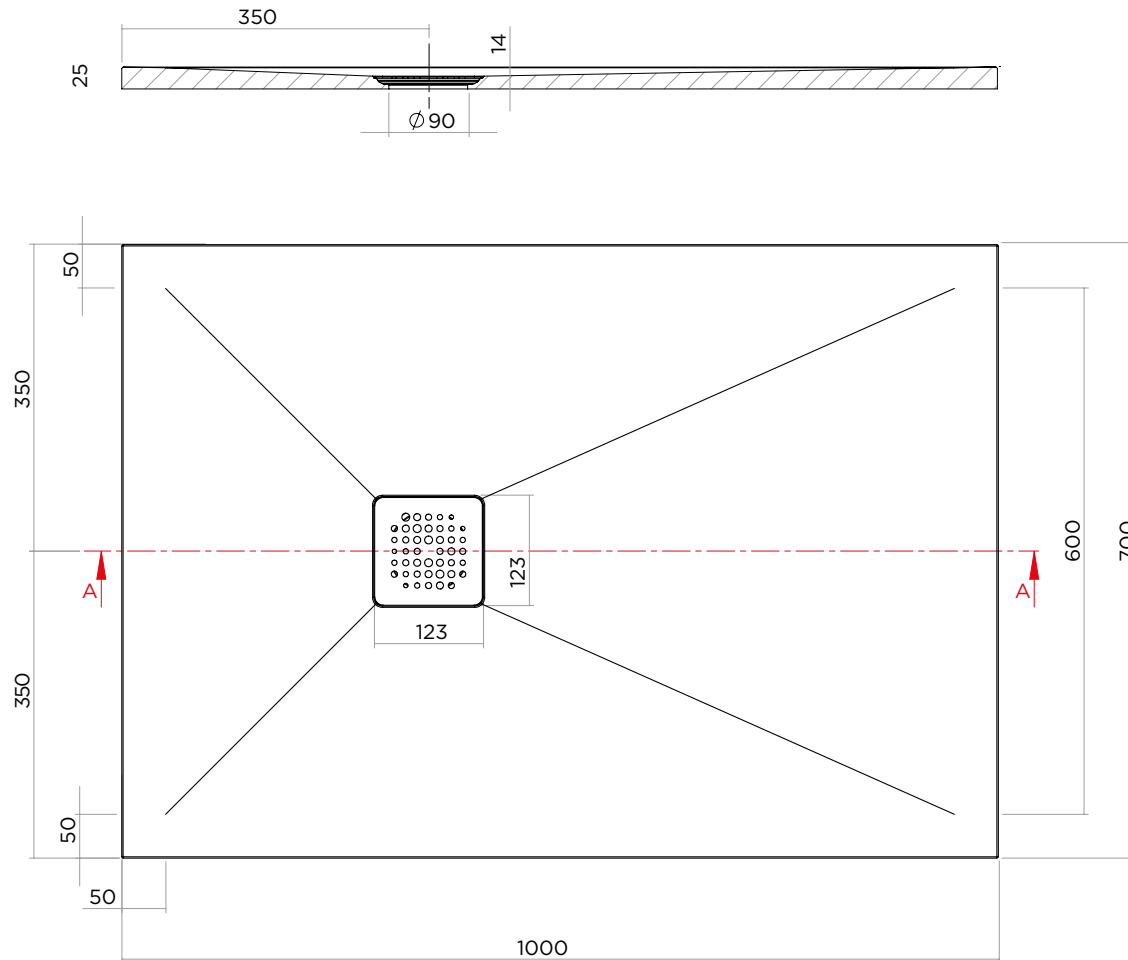

Mineralsolid

DIMENSIONI | DIMENSIONS

H 2,5 x 70 x 90 cm

FEEL

70 x 100

IBRA
SHOWERS

ARTICOLO | ITEM

D251

PESO | WEIGHT

29,5 kg

MATERIALE | MATERIAL

Mineralsolid

DIMENSIONI | DIMENSIONS

H 2,5 x 70 x 100 cm

FEEL

70 x 120

DIMENSIONI | DIMENSIONS

H 2,5 x 80 x 80 cm

FEEL

80 x 100

IBRA
SHOWERS

ARTICOLO | ITEM

D255

PESO | WEIGHT

ARTICOLO | ITEM

D256

PESO | WEIGHT

40,5 kg

MATERIALE | MATERIAL

Mineralsolid

DIMENSIONI | DIMENSIONS

H 2,5 x 80 x 120 cm