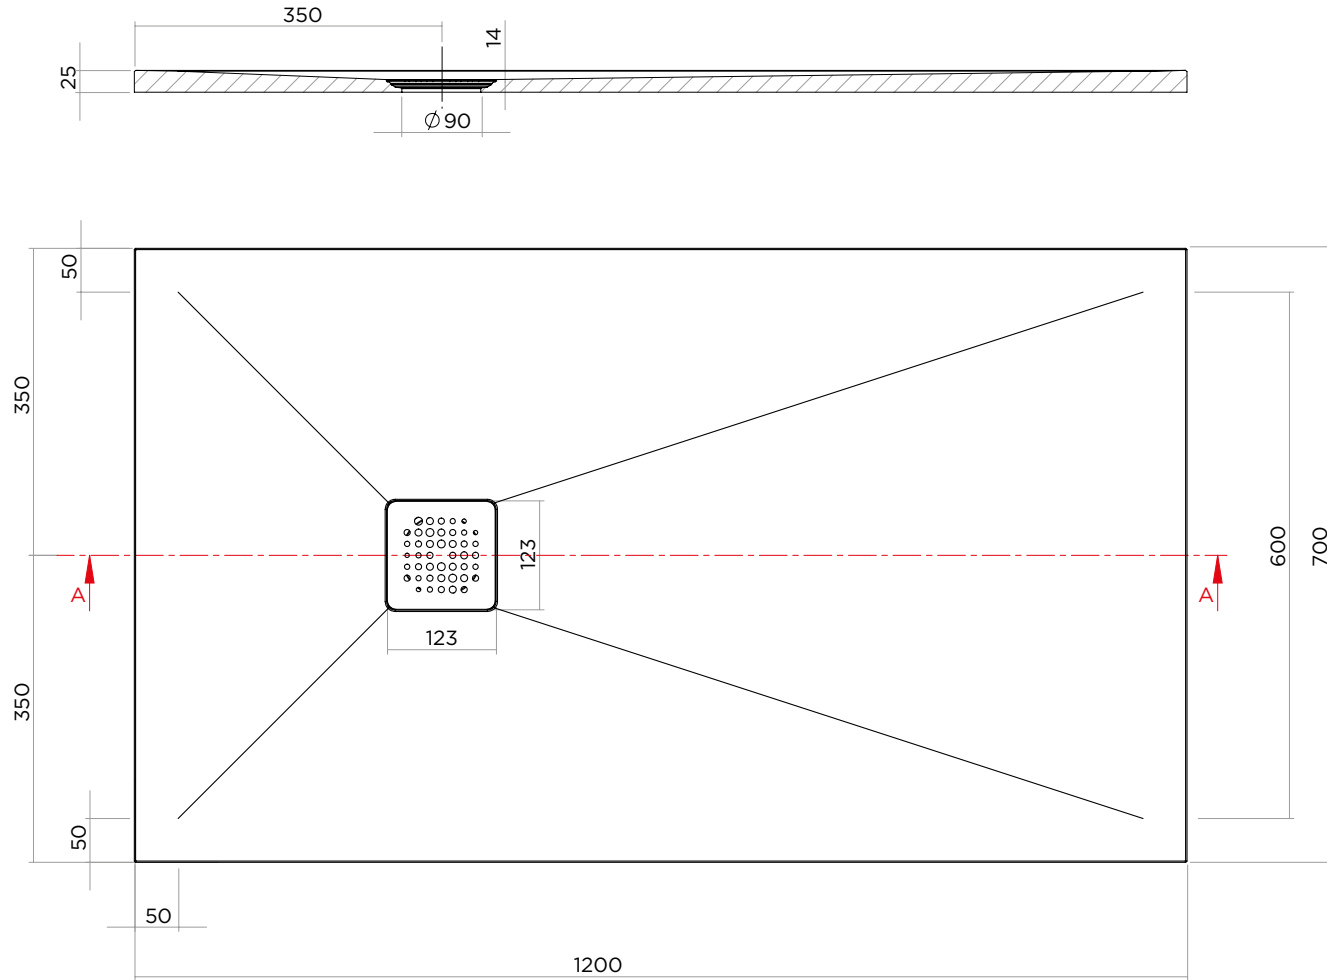

Mineralsolid

DIMENSIONI | DIMENSIONS

H 2,5 x 70 x 90 cm

FEEL

70 x 100

IBRA
SHOWERS

ARTICOLO | ITEM

D251

PESO | WEIGHT

29,5 kg

MATERIALE | MATERIAL

Mineralsolid

DIMENSIONI | DIMENSIONS

H 2,5 x 70 x 100 cm

FEEL

70 x 120

DIMENSIONI | DIMENSIONS

H 2,5 x 80 x 80 cm

FEEL

80 x 100

IBRA
SHOWERS

ARTICOLO | ITEM

D255

PESO | WEIGHT

ARTICOLO | ITEM

D256

PESO | WEIGHT

40,5 kg

MATERIALE | MATERIAL

Mineralsolid

DIMENSIONI | DIMENSIONS

H 2,5 x 80 x 120 cm