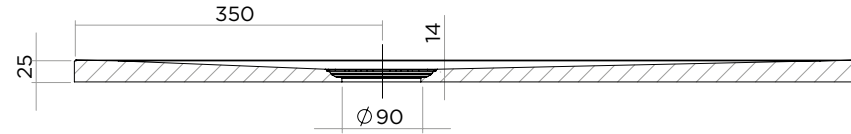

FEEL

70 x 90

IBRA
SHOWERS

ARTICOLO | ITEM

D250

PESO | WEIGHT

26,5 kg

MATERIALE | MATERIAL

Mineralsolid

DIMENSIONI | DIMENSIONS

H 2,5 x 70 x 90 cm

FEEL

70 x 100

IBRA
SHOWERS

ARTICOLO | ITEM

D251

PESO | WEIGHT

29,5 kg

MATERIALE | MATERIAL

Mineralsolid

DIMENSIONI | DIMENSIONS

H 2,5 x 70 x 100 cm

FEEL

70 x 120

IBRA
SHOWERS

ARTICOLO | ITEM

D252

PESO | WEIGHT

35,5 kg

MATERIALE | MATERIAL

Mineralsolid

DIMENSIONI | DIMENSIONS