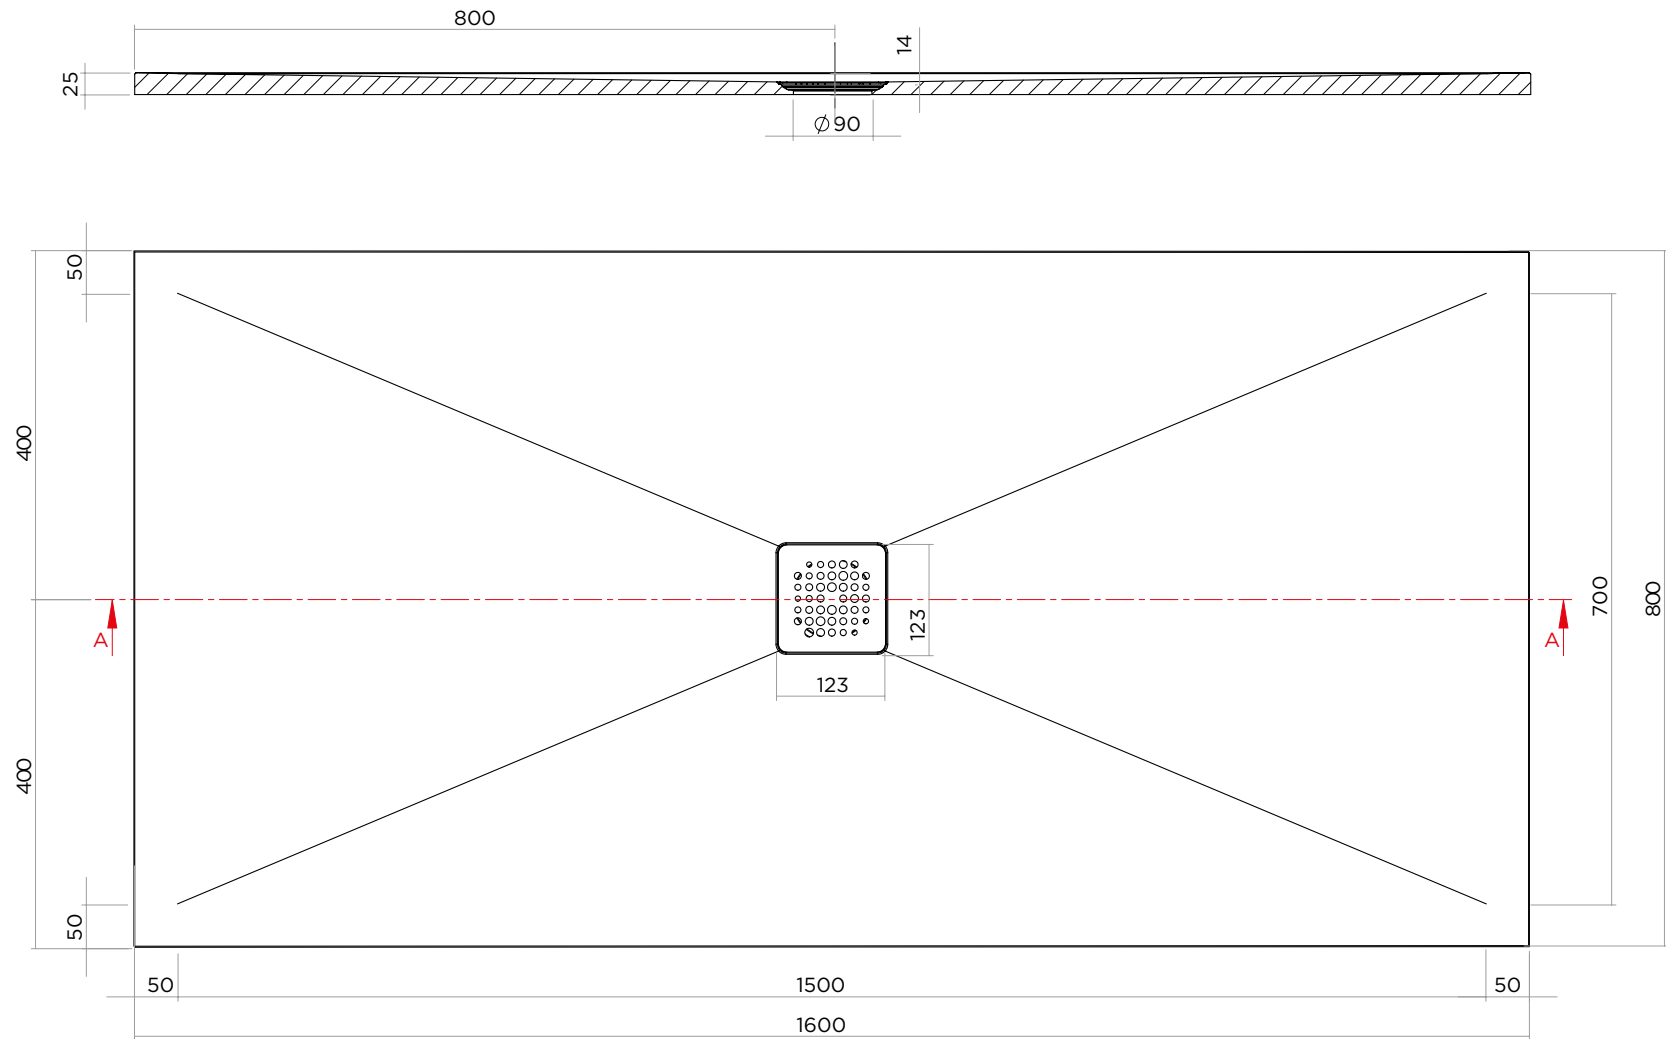

33,5 kg

MATERIALE | MATERIAL

Mineralsolid

DIMENSIONI | DIMENSIONS

H 2,5 x 80 x 100 cm

FEEL

80 x 120

IBRA
SHOWERS

ARTICOLO | ITEM

D256

PESO | WEIGHT

40,5 kg

MATERIALE | MATERIAL

Mineralsolid

DIMENSIONI | DIMENSIONS

H 2,5 x 80 x 120 cm

Mineralsolid

DIMENSIONI | DIMENSIONS

H 2,5 x 80 x 140 cm

FEEL

80 x 160

IBRA
SHOWERS

ARTICOLO | ITEM

D262

MATERIALE | MATERIAL

Mineralsolid

DIMENSIONI | DIMENSIONS

H 2,5 x 90 x 120 cm

FEEL

90 x 140

IBRA
SHOWERS

ARTICOLO | ITEM