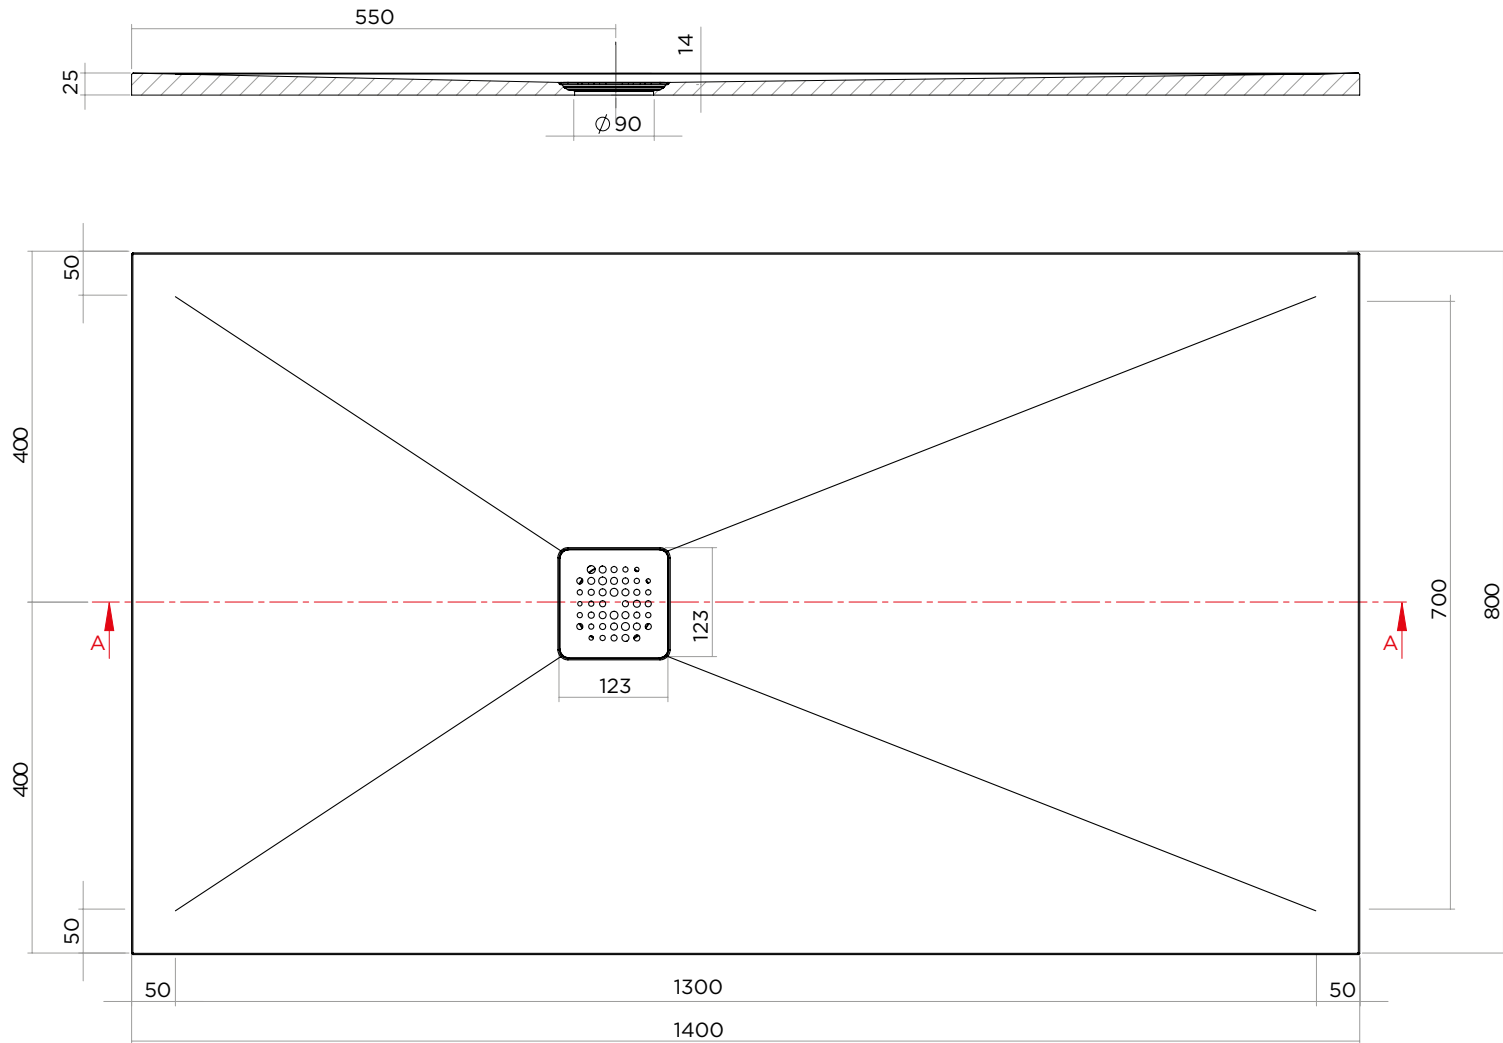

FEEL

80 x 140

IBRA
SHOWERS

ARTICOLO | ITEM

D257

PESO | WEIGHT

47,5 kg

MATERIALE | MATERIAL

Mineralsolid

DIMENSIONI | DIMENSIONS

H 2,5 x 80 x 140 cm