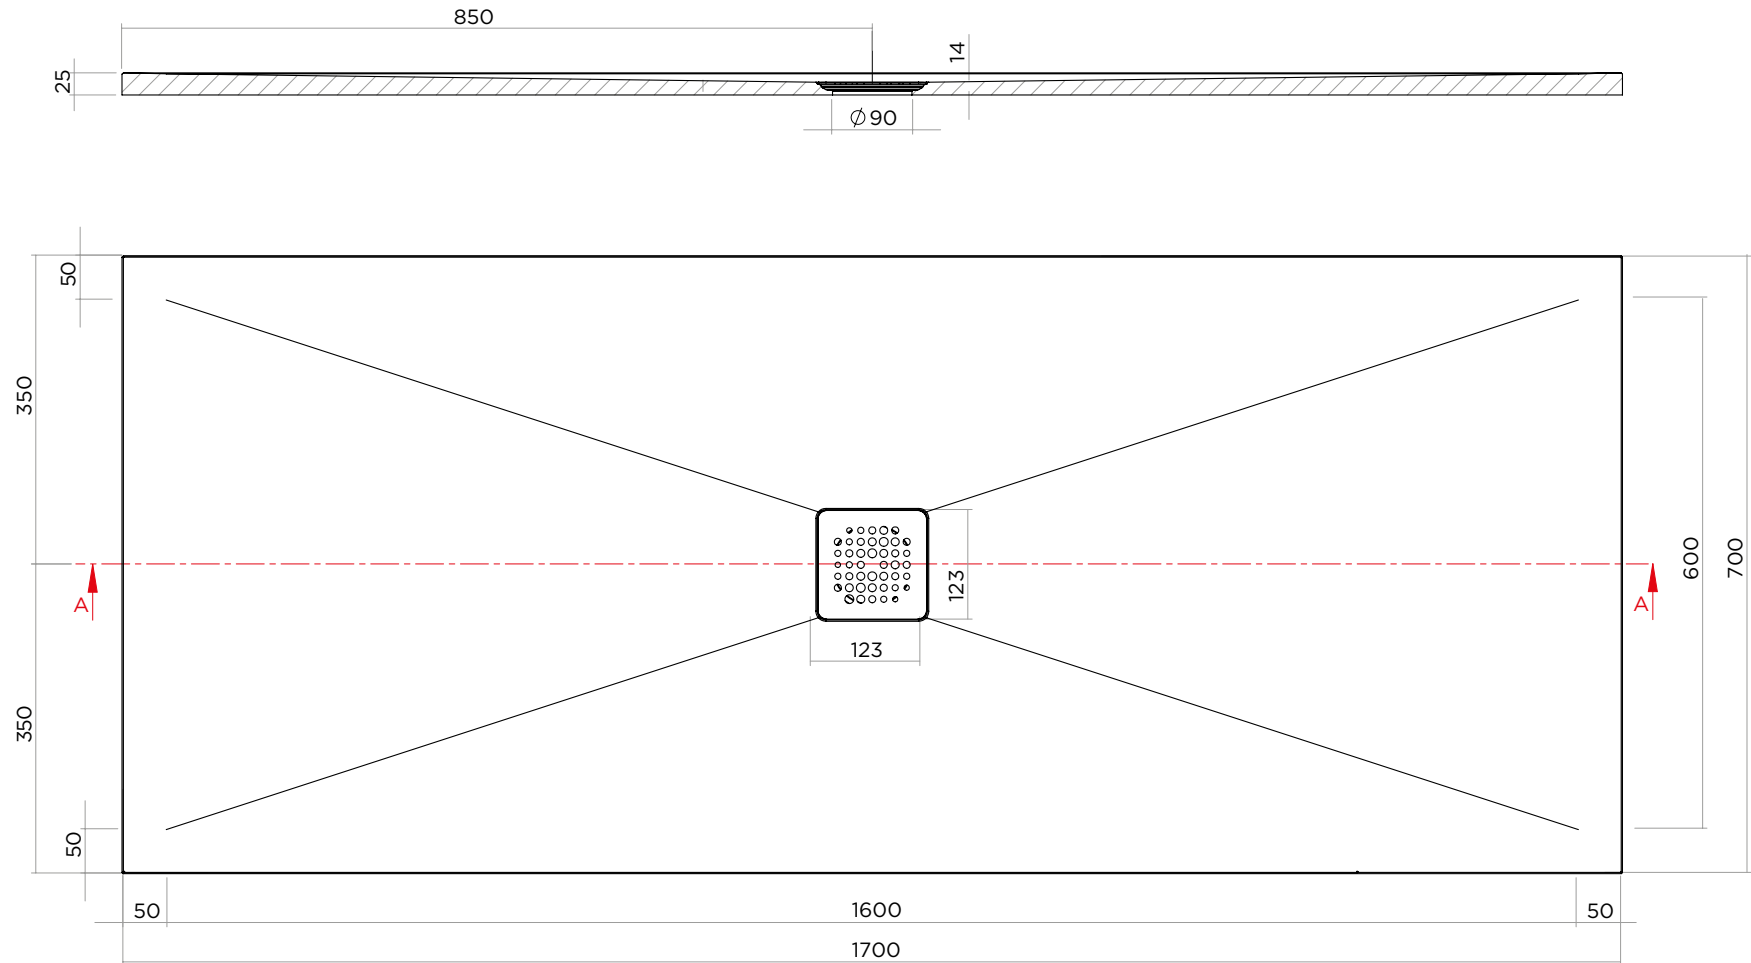

MATERIALE | MATERIAL

Mineralsolid

DIMENSIONI | DIMENSIONS

H 2,5 x 70 x 140 cm

FEEL

70 x 170

IBRA
SHOWERS

ARTICOLO | ITEM

D261

PESO | WEIGHT

50 kg

MATERIALE | MATERIAL

Mineralsolid

DIMENSIONI | DIMENSIONS

H 2,5 x 70 x 170 cm

FEEL

DIMENSIONI | DIMENSIONS

H 2,5 x 80 x 80 cm

FEEL

80 x 100

IBRA
SHOWERS

ARTICOLO | ITEM

D255

PESO | WEIGHT

ARTICOLO | ITEM

D256

PESO | WEIGHT

40,5 kg

MATERIALE | MATERIAL

Mineralsolid

DIMENSIONI | DIMENSIONS

H 2,5 x 80 x 120 cm