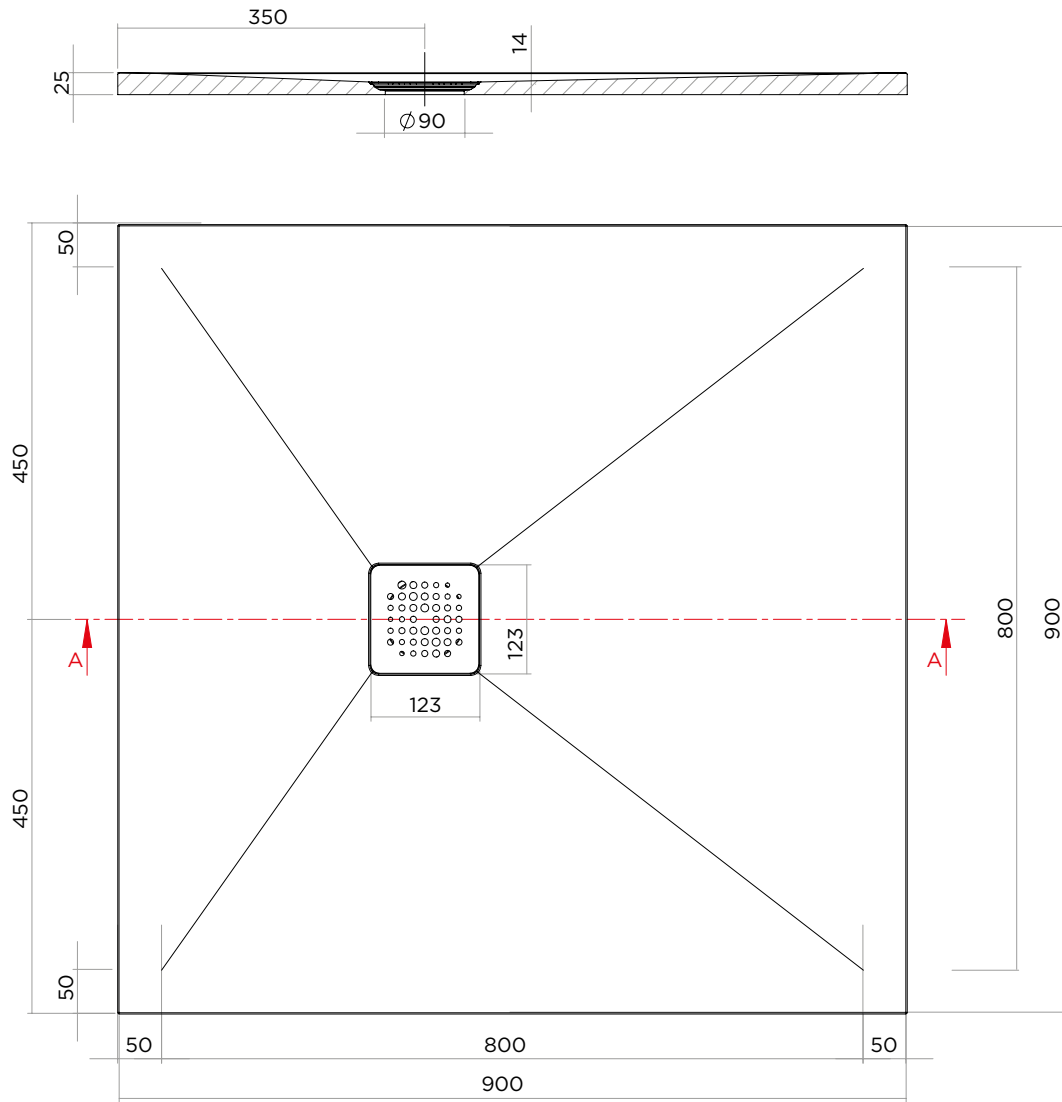

ARTICOLO | ITEM

D256

PESO | WEIGHT

40,5 kg

MATERIALE | MATERIAL

Mineralsolid

DIMENSIONI | DIMENSIONS

H 2,5 x 80 x 120 cm

Mineralsolid

DIMENSIONI | DIMENSIONS

H 2,5 x 80 x 140 cm

FEEL

80 x 160

IBRA
SHOWERS

ARTICOLO | ITEM

D262

PESO | WEIGHT

54 kg

MATERIALE | MATERIAL

Mineralsolid

DIMENSIONI | DIMENSIONS

H 2,5 x 80 x 160 cm

FEEL

90 x 90

MATERIALE | MATERIAL

Mineralsolid

DIMENSIONI | DIMENSIONS

H 2,5 x 90 x 120 cm

FEEL

90 x 140

IBRA
SHOWERS

ARTICOLO | ITEM