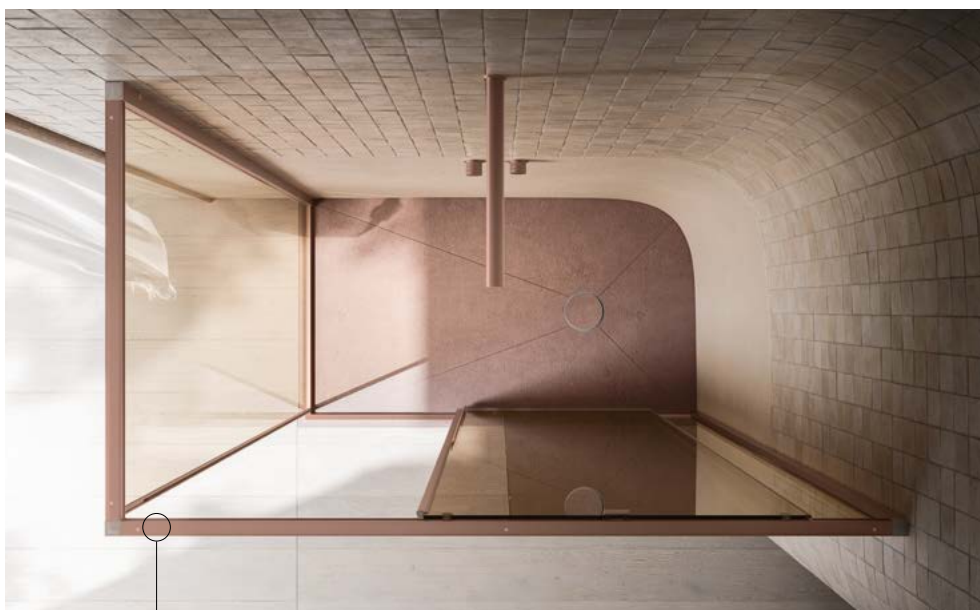

Scorrevole  
Sliding door

**Traversa di dimensioni ridotte: 3 cm come lo spessore del profilo a muro per un'estetica minimale.**

Small crossbar:  
3 cm like the thickness of the wall profile for minimalist aesthetics.

**All'interno del profilo barriera inferiore e del profilo superiore è inserita una guarnizione che facilita l'installazione del vetro senza l'utilizzo di silicone.**

On the inside of the upper profile and the lower barrier profile is a seal that facilitates the installation of the glass, without the use of silicone on the outside.

L'intérieur du profilé supérieur et inférieur de la barrière est doté d'un joint qui facilite l'installation du verre, sans qu'il soit nécessaire d'utiliser du silicone à l'extérieur.

**Maniglia integrata nel profilo, pratica e minimale allo stesso tempo.**

Handle integrated in the profile, practical and minimalist at the same time.

Poignée intégrée au profilé, pratique et minimaliste.

Scorrevole  
Sliding door

LEVANTE

**Carter di chiusura profilo traversa per una giunzione minimale.**