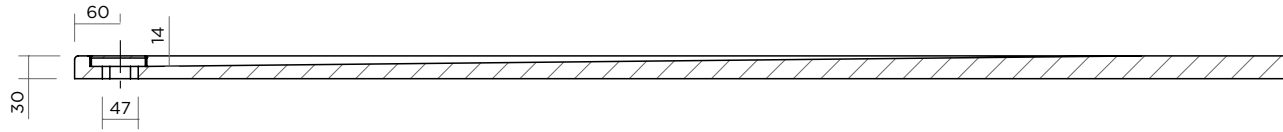

80x140

IBRA
SHOWERS

ARTICOLO | ITEM

D663

PESO | WEIGHT

43 kg

MATERIALE | MATERIAL

Tekno Gelcoat

DIMENSIONI | DIMENSIONS

H 3 x 80 x 140 cm

MARK

80x160

IBRA
SHOWERS

ARTICOLO | ITEM

D664

PESO | WEIGHT

49 kg

MATERIALE | MATERIAL

Tekno Gelcoat

DIMENSIONI | DIMENSIONS

H 3 x 80 x 160 cm

MARK

80x180

IBRA
SHOWERS