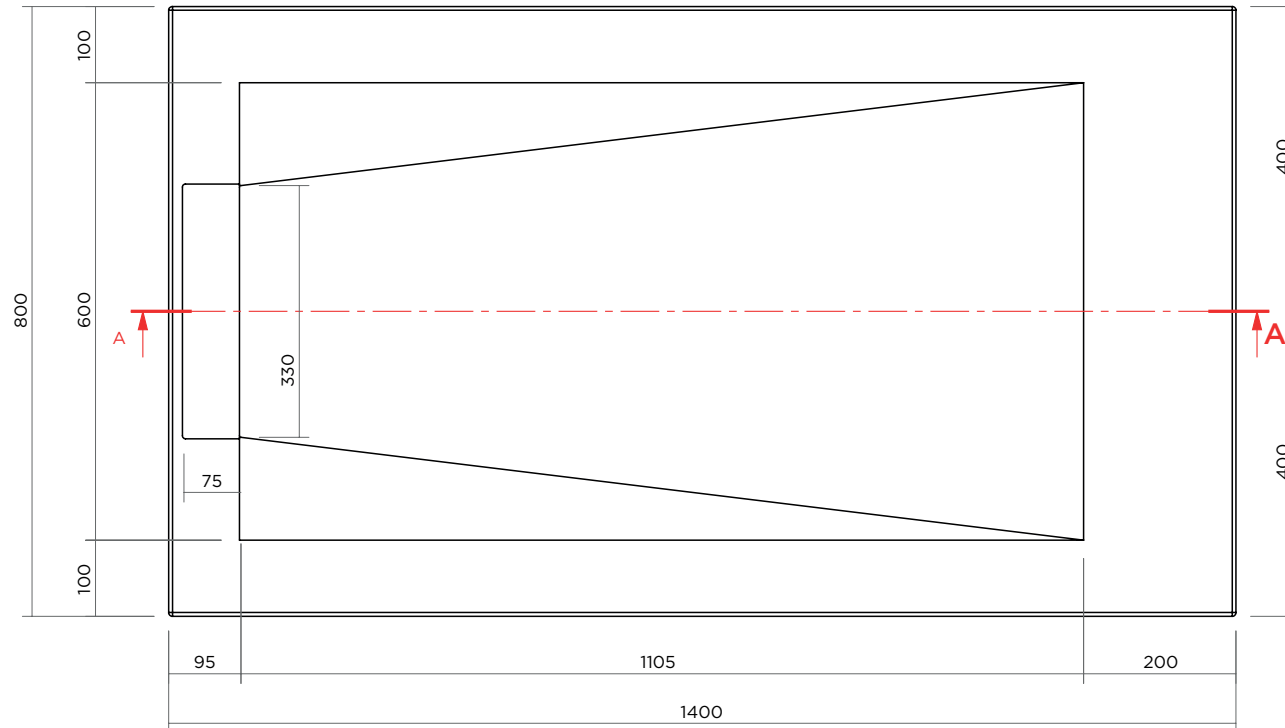

MARK

80x140

IBRA
SHOWERS

ARTICOLO | ITEM

D663

PESO | WEIGHT

43 kg

MATERIALE | MATERIAL

Tekno Gelcoat

DIMENSIONI | DIMENSIONS

H 3 x 80 x 140 cm