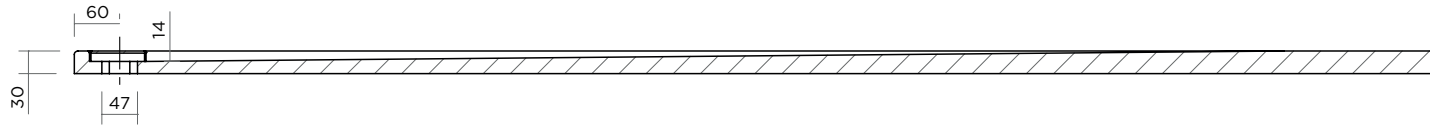

DIMENSIONI | DIMENSIONS

H 3 x 80 x 140 cm

MARK

80x160

IBRA
SHOWERS

ARTICOLO | ITEM

D664

PESO | WEIGHT

49 kg

MATERIALE | MATERIAL

Tekno Gelcoat

DIMENSIONI | DIMENSIONS

H 3 x 80 x 160 cm

MARK

80x180

IBRA
SHOWERS