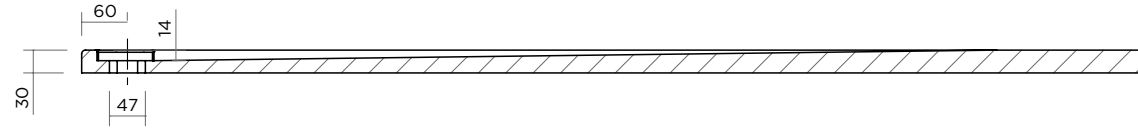

MARK

80x140

IBRA
SHOWERS

ARTICOLO | ITEM

D663

PESO | WEIGHT

43 kg

MATERIALE | MATERIAL

Tekno Gelcoat

DIMENSIONI | DIMENSIONS

H 3 x 80 x 140 cm