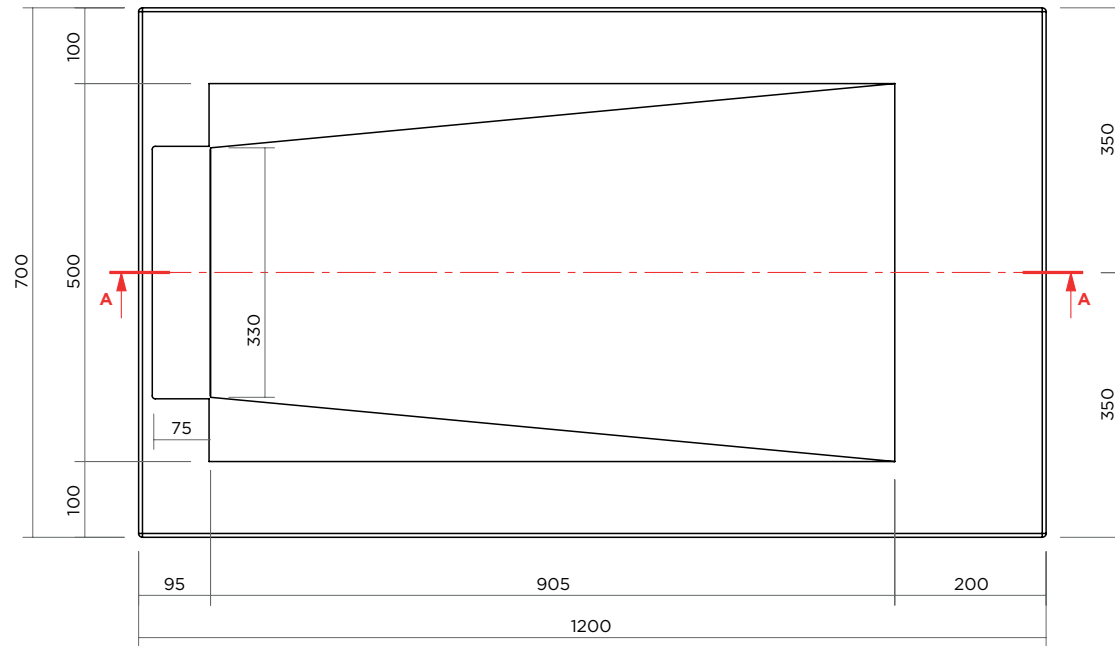

PESO | WEIGHT

27 kg

MATERIALE | MATERIAL

Tekno Gelcoat

DIMENSIONI | DIMENSIONS

H 3 x 70 x 100 cm

MARK

70x120

MARK

70x140

IBRA
SHOWERS

ARTICOLO | ITEM

D658

PESO | WEIGHT

37 kg

MATERIALE | MATERIAL

Tekno Gelcoat

DIMENSIONI | DIMENSIONS

H 3 x 70 x 140 cm

MARK

70x170

IBRA
SHOWERS

ARTICOLO | ITEM

D659

PESO | WEIGHT

45 kg

MATERIALE | MATERIAL

Tekno Gelcoat

DIMENSIONI | DIMENSIONS

H 3 x 70 x 170 cm

MARK

80x80