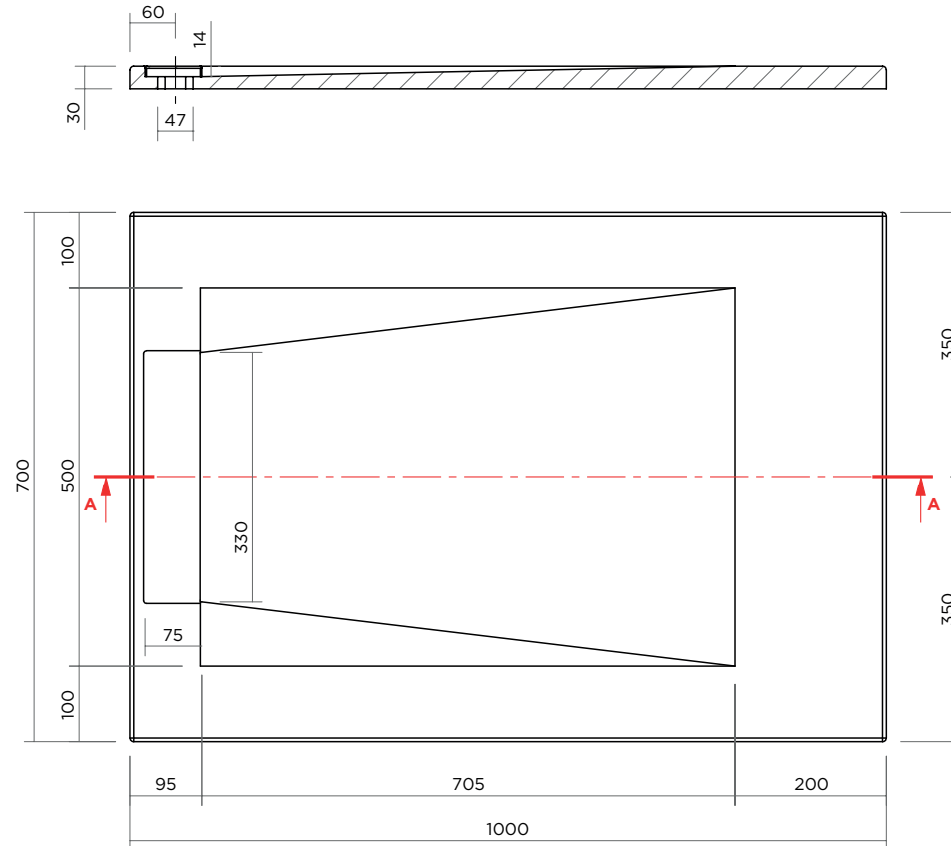

MARK

70x90

IBRA
SHOWERS

ARTICOLO | ITEM

D655

PESO | WEIGHT

24 kg

MATERIALE | MATERIAL

Tekno Gelcoat

DIMENSIONI | DIMENSIONS

H 3 x 70 x 90 cm

MARK

70x100

IBRA
SHOWERS

ARTICOLO | ITEM

D656

PESO | WEIGHT

27 kg

MATERIALE | MATERIAL

Tekno Gelcoat

DIMENSIONI | DIMENSIONS

H 3 x 70 x 100 cm

MARK

70x120

DIMENSIONI | DIMENSIONS

H 3 x 80 x 140 cm

MARK

80x160

IBRA
SHOWERS

ARTICOLO | ITEM

D664

PESO | WEIGHT