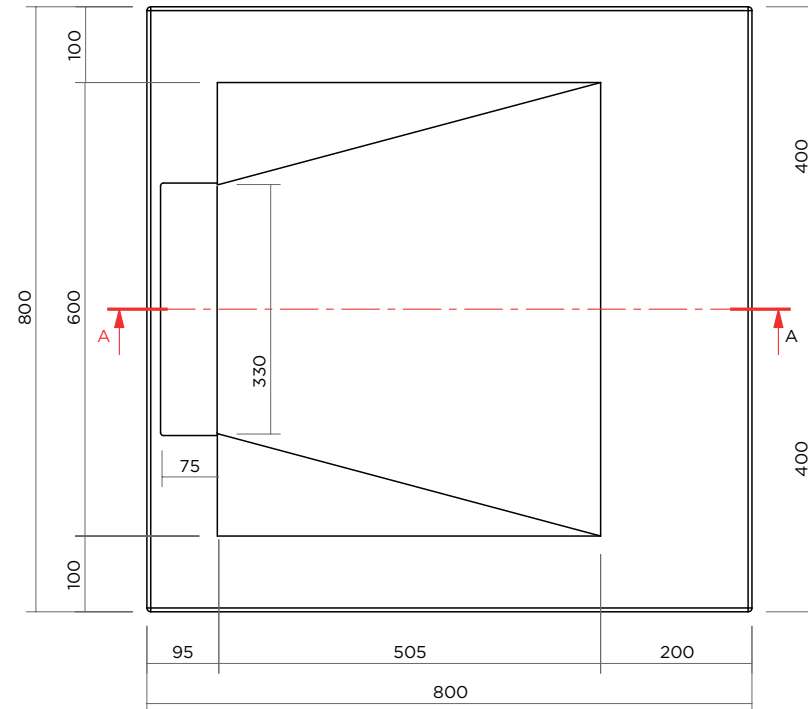

PESO | WEIGHT

27 kg

MATERIALE | MATERIAL

Tekno Gelcoat

DIMENSIONI | DIMENSIONS

H 3 x 70 x 100 cm

MARK

70x120

Tekno Gelcoat

DIMENSIONI | DIMENSIONS

H 3 x 70 x 140 cm

MARK

70x170

IBRA
SHOWERS

ARTICOLO | ITEM

D659

PESO | WEIGHT

45 kg

MATERIALE | MATERIAL

Tekno Gelcoat

DIMENSIONI | DIMENSIONS

H 3 x 70 x 170 cm

MARK

80x80

DIMENSIONI | DIMENSIONS

H 3 x 80 x 140 cm

MARK

80x160

IBRA
SHOWERS

ARTICOLO | ITEM

D664

PESO | WEIGHT