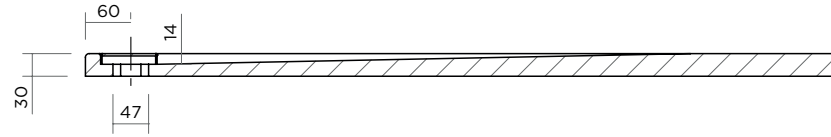

PESO | WEIGHT

45 kg

MATERIALE | MATERIAL

Tekno Gelcoat

DIMENSIONI | DIMENSIONS

H 3 x 70 x 170 cm

MARK

80x80

IBRA
SHOWERS

ARTICOLO | ITEM

D660

PESO | WEIGHT

24 kg

MATERIALE | MATERIAL

Tekno Gelcoat

DIMENSIONI | DIMENSIONS

H 3 x 80 x 80 cm

MARK

80x100

IBRA
SHOWERS

ARTICOLO | ITEM

D661

PESO | WEIGHT

31 kg

MATERIALE | MATERIAL

Tekno Gelcoat

DIMENSIONI | DIMENSIONS

H 3 x 80 x 100 cm

MARK

80x120

IBRA
SHOWERS

ARTICOLO | ITEM