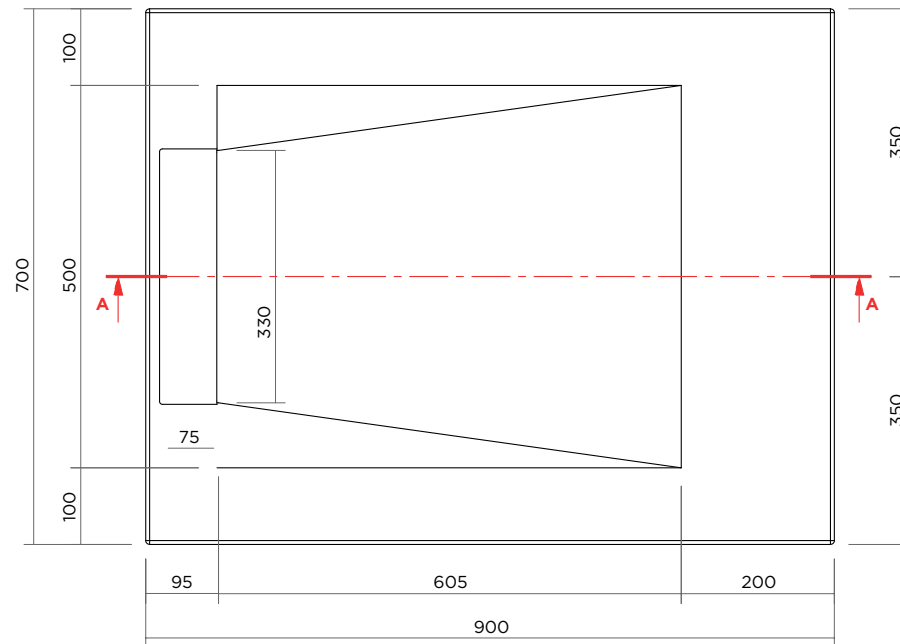

MARK

70x90

IBRA
SHOWERS

ARTICOLO | ITEM

D655

PESO | WEIGHT

24 kg

MATERIALE | MATERIAL

Tekno Gelcoat

DIMENSIONI | DIMENSIONS

H 3 x 70 x 90 cm

MARK

70x100

IBRA
SHOWERS

ARTICOLO | ITEM

D656

PESO | WEIGHT

27 kg

MATERIALE | MATERIAL

Tekno Gelcoat

DIMENSIONI | DIMENSIONS

H 3 x 70 x 100 cm

MARK

70x120

PESO | WEIGHT

45 kg

MATERIALE | MATERIAL

Tekno Gelcoat

DIMENSIONI | DIMENSIONS

H 3 x 70 x 170 cm

MARK

80x80