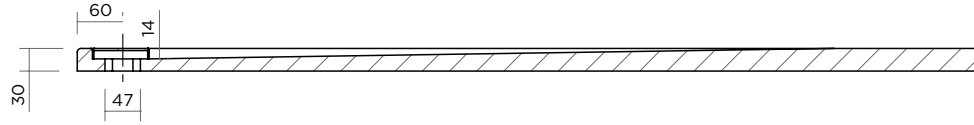

MARK

90x90

IBRA
SHOWERS

ARTICOLO | ITEM

D665

PESO | WEIGHT

31 kg

MATERIALE | MATERIAL

Tekno Gelcoat

DIMENSIONI | DIMENSIONS

H 3 x 90 x 90 cm

MARK

90x120

IBRA
SHOWERS

ARTICOLO | ITEM

D666