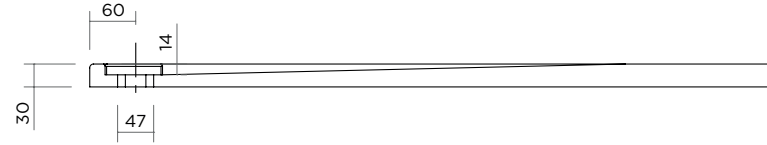

MARK

70x90

IBRA
SHOWERS

ARTICOLO | ITEM

D655

PESO | WEIGHT

24 kg

MATERIALE | MATERIAL

Tekno Gelcoat

DIMENSIONI | DIMENSIONS

H 3 x 70 x 90 cm

MARK

70x100

IBRA
SHOWERS

ARTICOLO | ITEM

D656

PESO | WEIGHT

27 kg

MATERIALE | MATERIAL

Tekno Gelcoat

DIMENSIONI | DIMENSIONS

H 3 x 70 x 100 cm

MARK

70x120