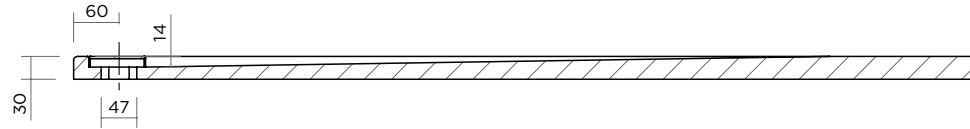

Tekno Gelcoat

DIMENSIONI | DIMENSIONS

H 3 x 70 x 90 cm

MARK

70x100

IBRA
SHOWERS

ARTICOLO | ITEM

D656

PESO | WEIGHT

27 kg

MATERIALE | MATERIAL

Tekno Gelcoat

DIMENSIONI | DIMENSIONS

H 3 x 70 x 100 cm

MARK

70x120

MARK

70x140

IBRA
SHOWERS

ARTICOLO | ITEM

D658

PESO | WEIGHT

37 kg

MATERIALE | MATERIAL

Tekno Gelcoat

DIMENSIONI | DIMENSIONS

H 3 x 70 x 140 cm

MARK

70x170

IBRA
SHOWERS

ARTICOLO | ITEM

D659