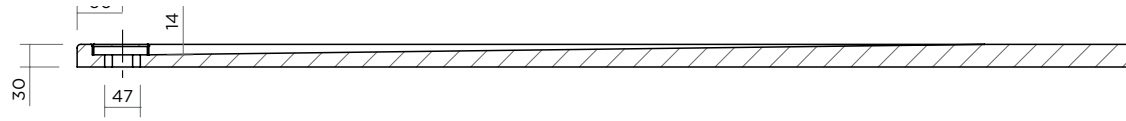

PESO | WEIGHT

41 kg

MATERIALE | MATERIAL

Tekno Gelcoat

DIMENSIONI | DIMENSIONS

H 3 x 90 x 120 cm

MARK

90x140