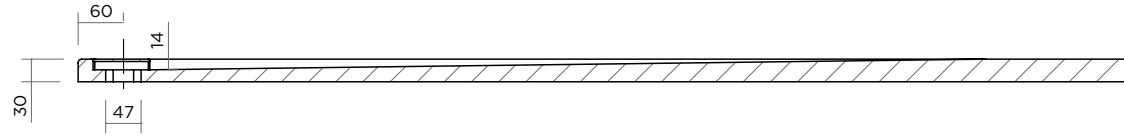

Tekno Gelcoat

DIMENSIONI | DIMENSIONS

H 3 x 70 x 90 cm

MARK

70x100

IBRA
SHOWERS

ARTICOLO | ITEM

D656

PESO | WEIGHT

27 kg

MATERIALE | MATERIAL

Tekno Gelcoat

DIMENSIONI | DIMENSIONS

H 3 x 70 x 100 cm

MARK

70x120

MARK

70x140

IBRA
SHOWERS

ARTICOLO | ITEM

D658

PESO | WEIGHT

37 kg

MATERIALE | MATERIAL

Tekno Gelcoat

DIMENSIONI | DIMENSIONS

H 3 x 70 x 140 cm

MARK

70x170

IBRA
SHOWERS

ARTICOLO | ITEM

D659