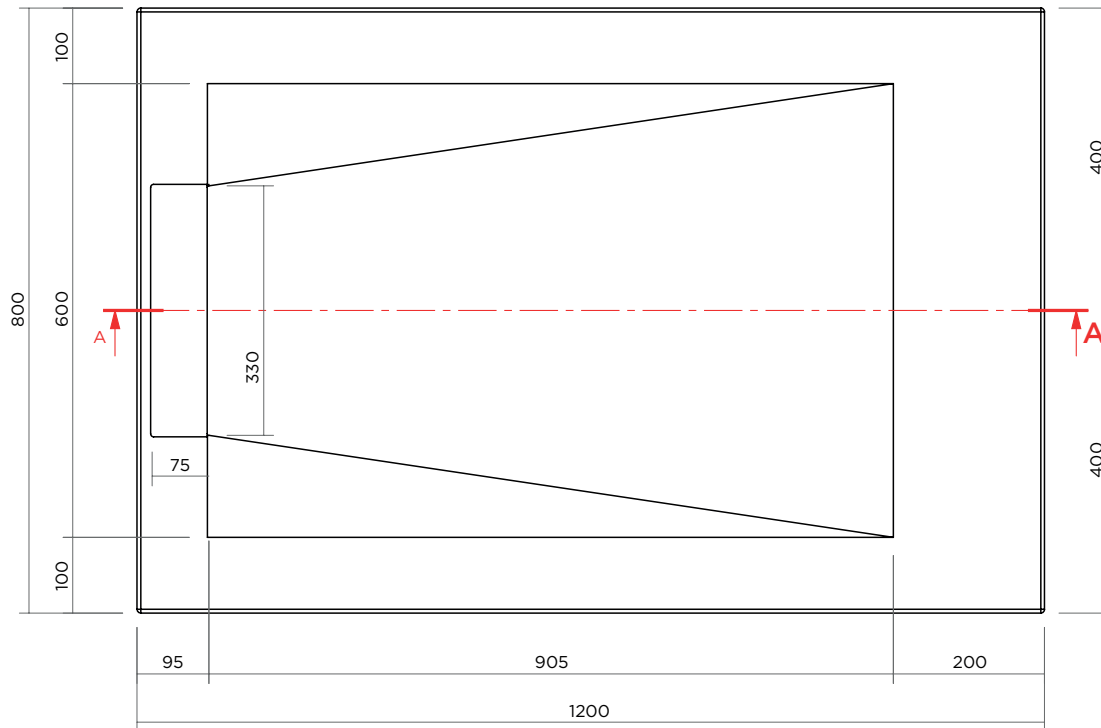

H 3 x 80 x 80 cm

MARK

80x100

IBRA
SHOWERS

ARTICOLO | ITEM

D661

PESO | WEIGHT

31 kg

MATERIALE | MATERIAL

Tekno Gelcoat

DIMENSIONI | DIMENSIONS

H 3 x 80 x 100 cm

MARK

80x120

IBRA
SHOWERS

ARTICOLO | ITEM

D662

PESO | WEIGHT

37 kg

MATERIALE | MATERIAL

Tekno Gelcoat

DIMENSIONI | DIMENSIONS

H 3 x 80 x 120 cm

MARK

DIMENSIONI | DIMENSIONS

H 3 x 80 x 140 cm

MARK

80x160

IBRA
SHOWERS

ARTICOLO | ITEM

D664

PESO | WEIGHT