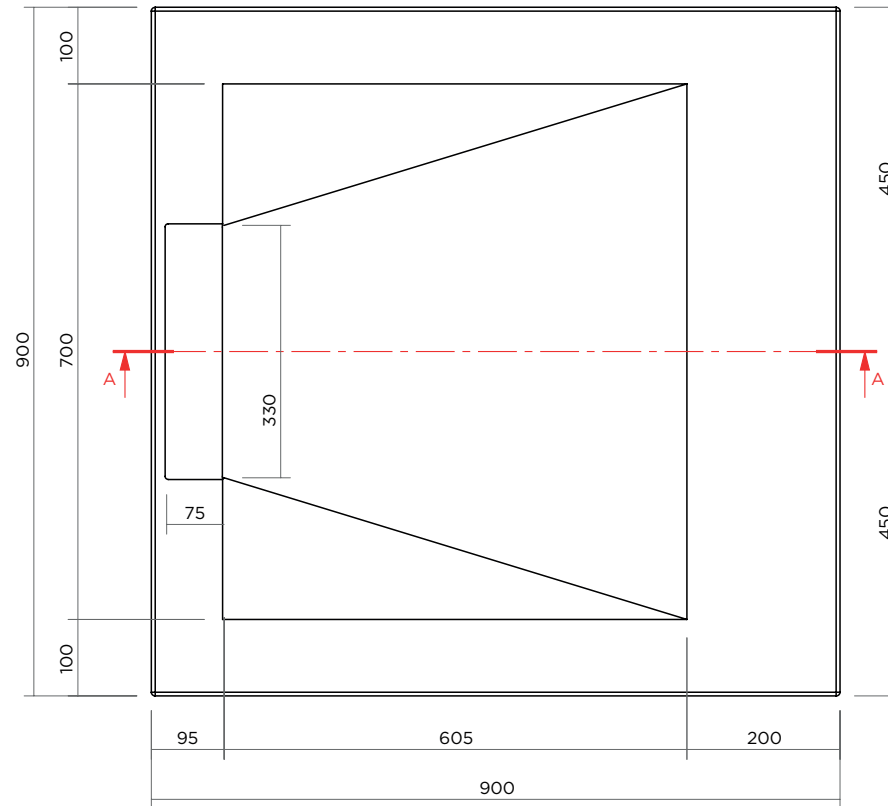

MARK

90x90

IBRA
SHOWERS

ARTICOLO | ITEM

D665

PESO | WEIGHT

31 kg

MATERIALE | MATERIAL

Tekno Gelcoat

DIMENSIONI | DIMENSIONS

H 3 x 90 x 90 cm