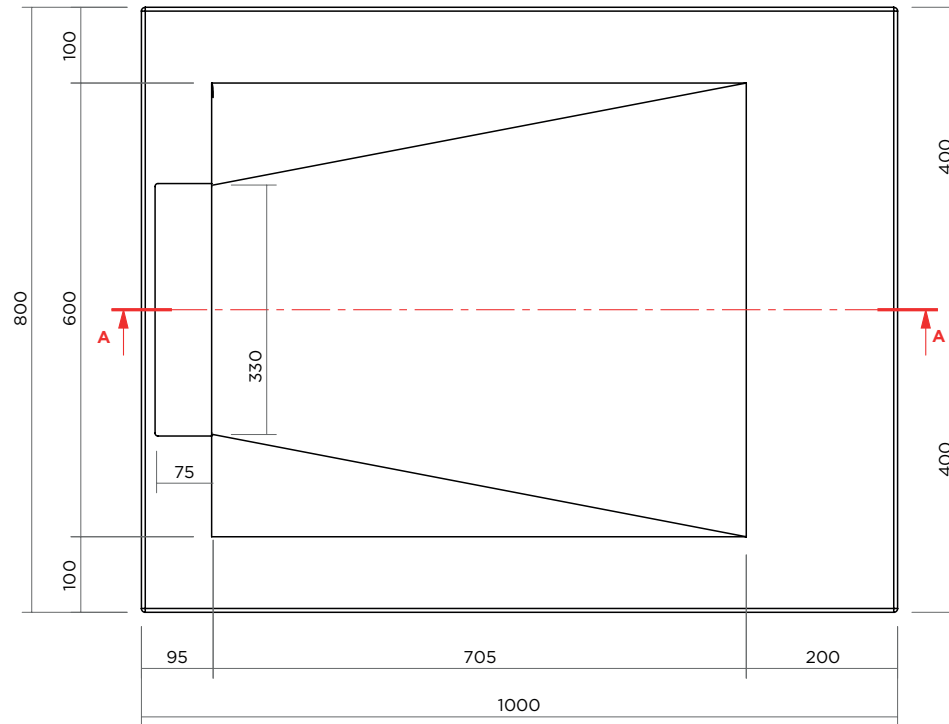

PESO | WEIGHT

45 kg

MATERIALE | MATERIAL

Tekno Gelcoat

DIMENSIONI | DIMENSIONS

H 3 x 70 x 170 cm

MARK

80x80

IBRA
SHOWERS

ARTICOLO | ITEM

D660

PESO | WEIGHT

24 kg

MATERIALE | MATERIAL

Tekno Gelcoat

DIMENSIONI | DIMENSIONS

H 3 x 80 x 80 cm

MARK

80x100

IBRA
SHOWERS

ARTICOLO | ITEM

D661

PESO | WEIGHT

31 kg

MATERIALE | MATERIAL

Tekno Gelcoat

DIMENSIONI | DIMENSIONS

H 3 x 80 x 100 cm

MARK

80x120

IBRA
SHOWERS

ARTICOLO | ITEM