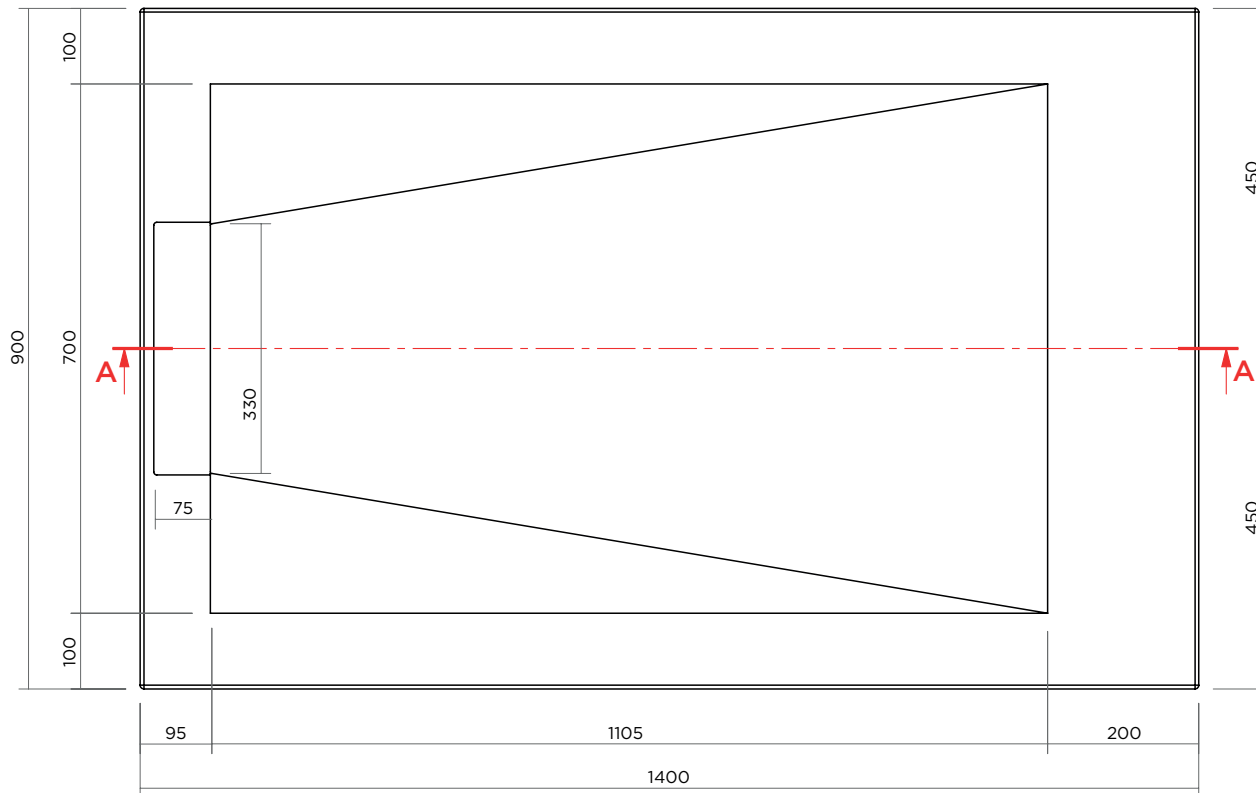

DIMENSIONI | DIMENSIONS

H 3 x 80 x 140 cm

MARK

80x160

IBRA
SHOWERS

ARTICOLO | ITEM

D664

PESO | WEIGHT

Tekno Gelcoat

DIMENSIONI | DIMENSIONS

H 3 x 90 x 90 cm

MARK

90x120

IBRA
SHOWERS

ARTICOLO | ITEM

D666

PESO | WEIGHT

41 kg

MATERIALE | MATERIAL

Tekno Gelcoat

DIMENSIONI | DIMENSIONS

H 3 x 90 x 120 cm

MARK

90x140

IBRA
SHOWERS

ARTICOLO | ITEM

D667

PESO | WEIGHT

48 kg

MATERIALE | MATERIAL

Tekno Gelcoat

DIMENSIONI | DIMENSIONS