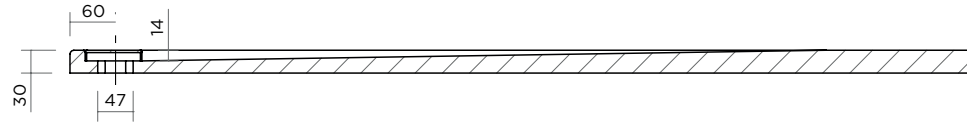

MATERIALE | MATERIAL

Tekno Gelcoat

DIMENSIONI | DIMENSIONS

H 3 x 80 x 100 cm

MARK

80x120

IBRA
SHOWERS

ARTICOLO | ITEM

D662

PESO | WEIGHT

37 kg

MATERIALE | MATERIAL

Tekno Gelcoat

DIMENSIONI | DIMENSIONS

H 3 x 80 x 120 cm

MARK