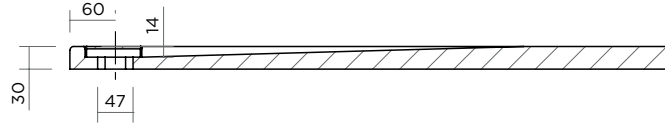

Tekno Gelcoat

DIMENSIONI | DIMENSIONS

H 3 x 70 x 140 cm

MARK

70x170

IBRA
SHOWERS

ARTICOLO | ITEM

D659

PESO | WEIGHT

45 kg

MATERIALE | MATERIAL

Tekno Gelcoat

DIMENSIONI | DIMENSIONS

H 3 x 70 x 170 cm

MARK

80x80

IBRA
SHOWERS

ARTICOLO | ITEM

D660

PESO | WEIGHT

24 kg

MATERIALE | MATERIAL

Tekno Gelcoat

DIMENSIONI | DIMENSIONS