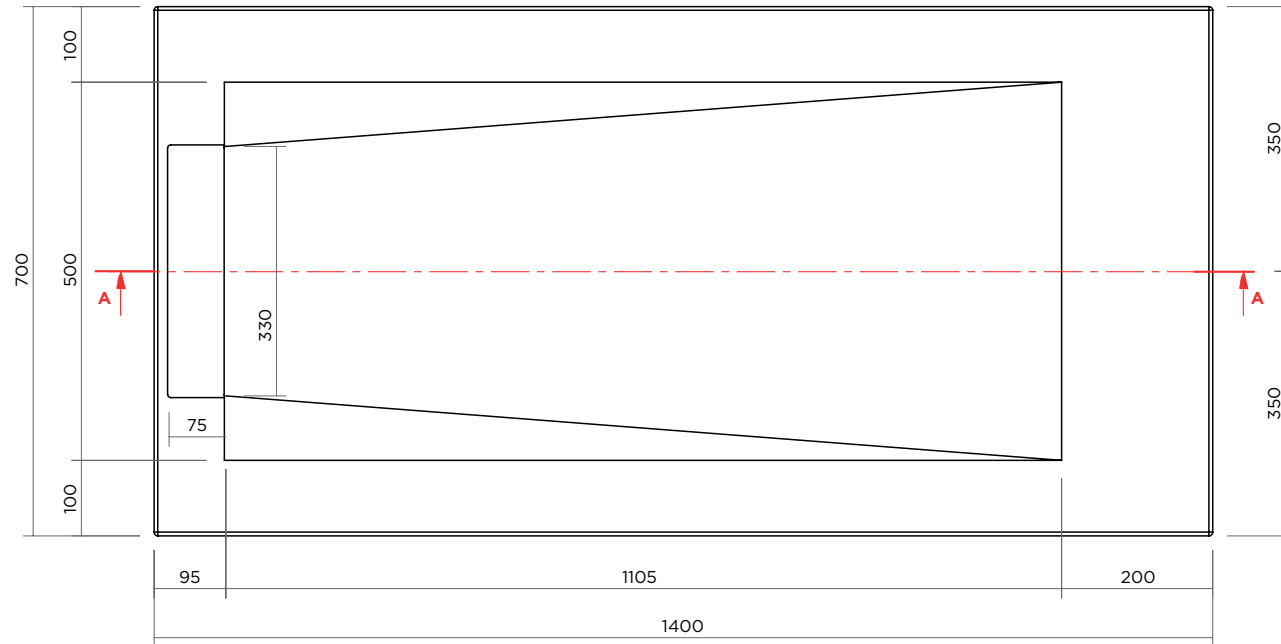

MARK

70x140

IBRA
SHOWERS

ARTICOLO | ITEM

D658

PESO | WEIGHT

37 kg

MATERIALE | MATERIAL

Tekno Gelcoat

DIMENSIONI | DIMENSIONS

H 3 x 70 x 140 cm