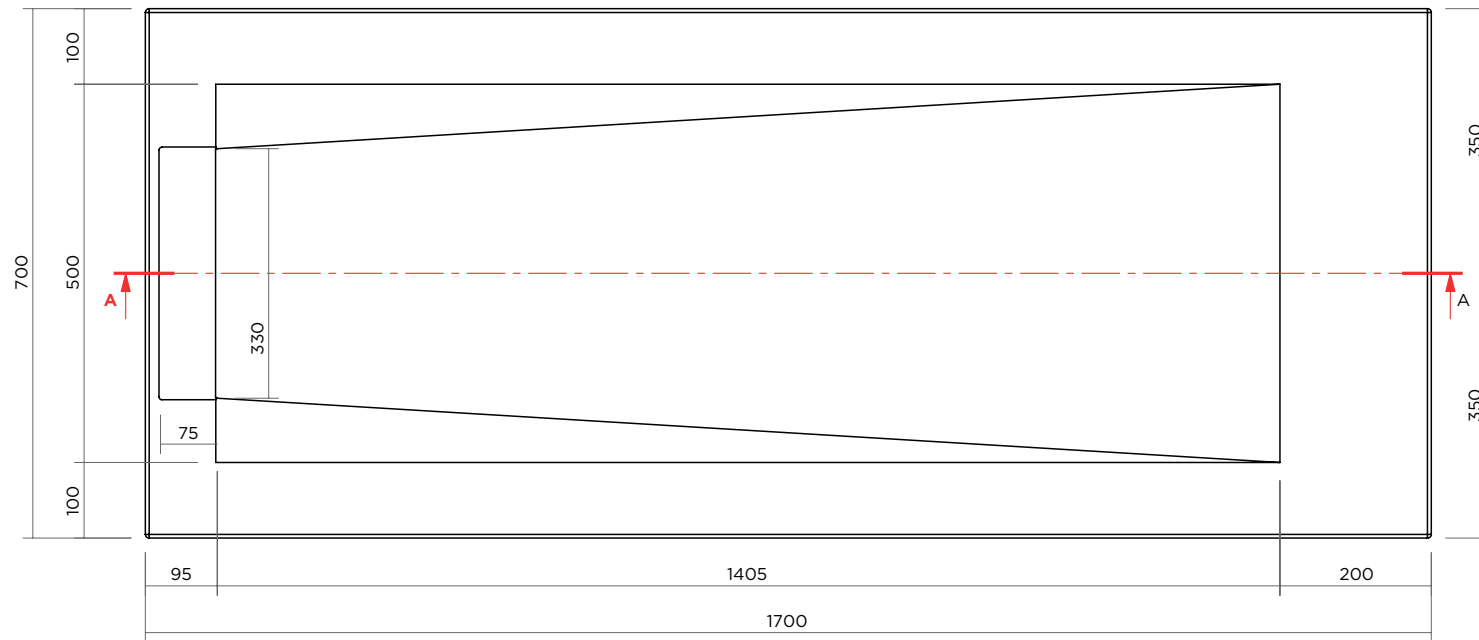

PESO | WEIGHT

27 kg

MATERIALE | MATERIAL

Tekno Gelcoat

DIMENSIONI | DIMENSIONS

H 3 x 70 x 100 cm

MARK

70x120

MARK

70x140

IBRA
SHOWERS

ARTICOLO | ITEM

D658

PESO | WEIGHT

37 kg

MATERIALE | MATERIAL

Tekno Gelcoat

DIMENSIONI | DIMENSIONS

H 3 x 70 x 140 cm

MARK

70x170

IBRA
SHOWERS

ARTICOLO | ITEM

D659

PESO | WEIGHT

45 kg

MATERIALE | MATERIAL

Tekno Gelcoat

DIMENSIONI | DIMENSIONS

H 3 x 70 x 170 cm

MARK

80x80