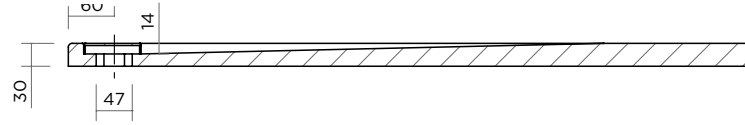

MARK

90x90

IBRA
SHOWERS

ARTICOLO | ITEM

D665

PESO | WEIGHT

31 kg

MATERIALE | MATERIAL

Tekno Gelcoat

DIMENSIONI | DIMENSIONS

H 3 x 90 x 90 cm