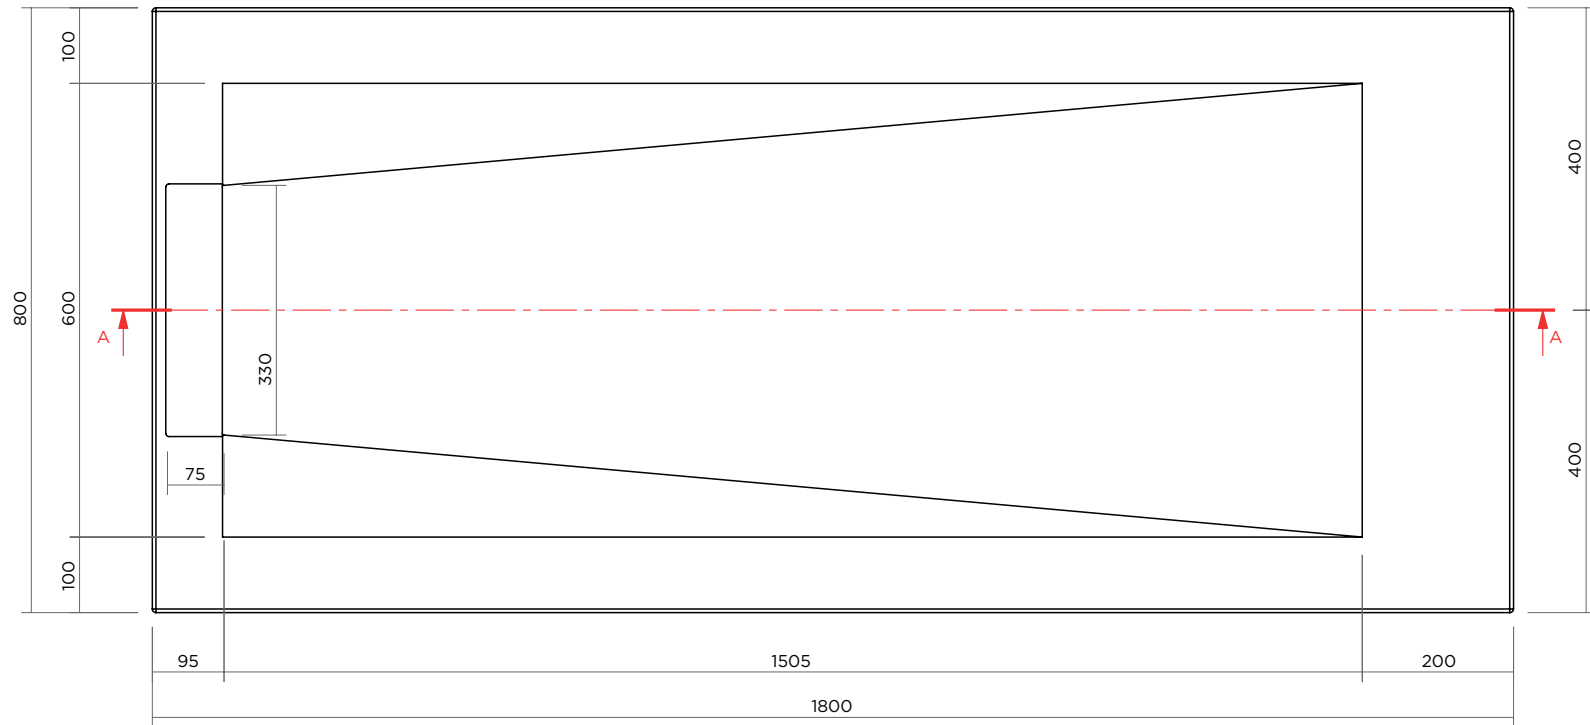

DIMENSIONI | DIMENSIONS

H 3 x 80 x 140 cm

MARK

80x160

IBRA
SHOWERS

ARTICOLO | ITEM

D664

PESO | WEIGHT

49 kg

MATERIALE | MATERIAL

Tekno Gelcoat

DIMENSIONI | DIMENSIONS

H 3 x 80 x 160 cm

MARK

80x180

IBRA
SHOWERS

ARTICOLO | ITEM

D672

PESO | WEIGHT

55 kg

MATERIALE | MATERIAL

Tekno Gelcoat

DIMENSIONI | DIMENSIONS

H 3 x 80 x 180 cm

Tekno Gelcoat

DIMENSIONI | DIMENSIONS

H 3 x 90 x 90 cm

MARK

90x120

IBRA
SHOWERS

ARTICOLO | ITEM

D666