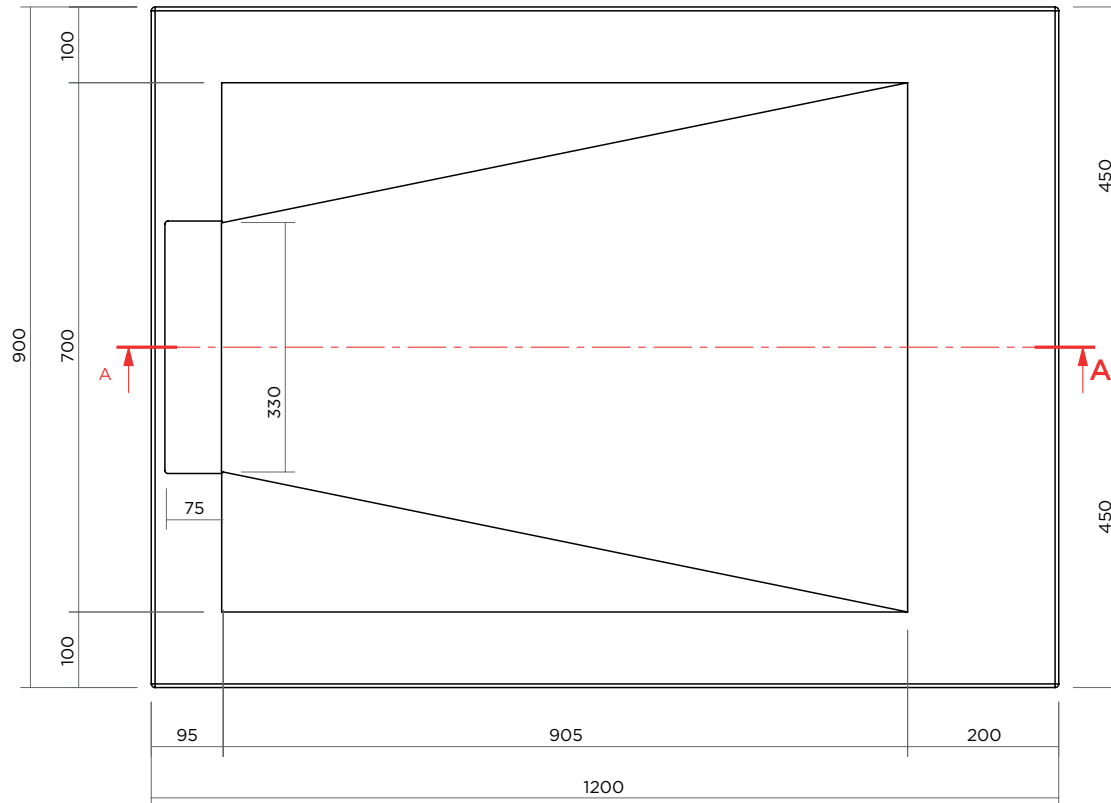

DIMENSIONI | DIMENSIONS

H 3 x 80 x 140 cm

MARK

80x160

IBRA
SHOWERS

ARTICOLO | ITEM

D664

PESO | WEIGHT

49 kg

MATERIALE | MATERIAL

Tekno Gelcoat

DIMENSIONI | DIMENSIONS

H 3 x 80 x 160 cm

MARK

80x180

IBRA
SHOWERS

MARK

90x90

IBRA
SHOWERS

ARTICOLO | ITEM

D665

PESO | WEIGHT

31 kg

MATERIALE | MATERIAL

Tekno Gelcoat

DIMENSIONI | DIMENSIONS

H 3 x 90 x 90 cm

MARK

90x120

IBRA
SHOWERS

ARTICOLO | ITEM

D666