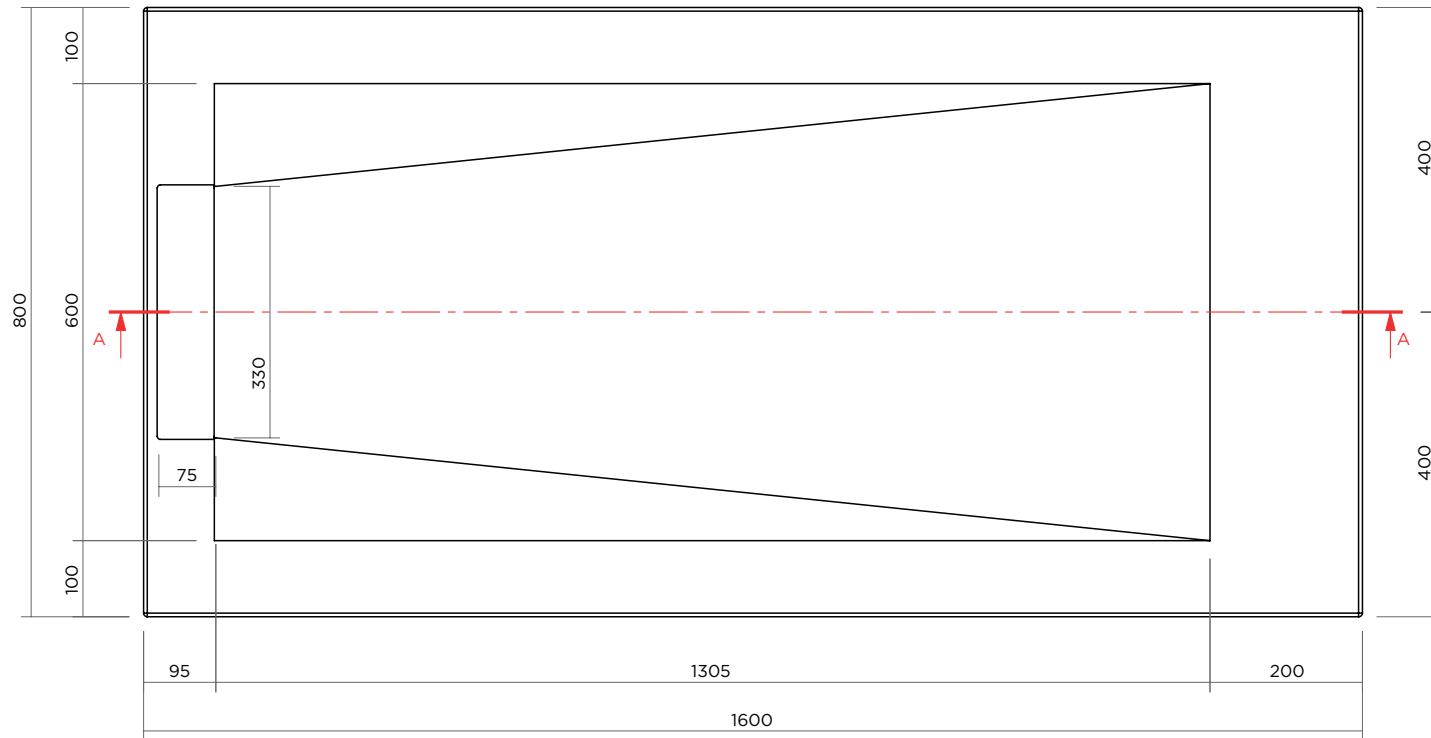

D662

PESO | WEIGHT

37 kg

MATERIALE | MATERIAL

Tekno Gelcoat

DIMENSIONI | DIMENSIONS

H 3 x 80 x 120 cm

MARK

80x140

IBRA
SHOWERS

ARTICOLO | ITEM

D663

PESO | WEIGHT

43 kg

MATERIALE | MATERIAL

Tekno Gelcoat

DIMENSIONI | DIMENSIONS

H 3 x 80 x 140 cm

MARK

80x160

IBRA
SHOWERS

ARTICOLO | ITEM

D664

PESO | WEIGHT

49 kg

MATERIALE | MATERIAL

Tekno Gelcoat

DIMENSIONI | DIMENSIONS

H 3 x 80 x 160 cm

MARK

80x180

IBRA
SHOWERS