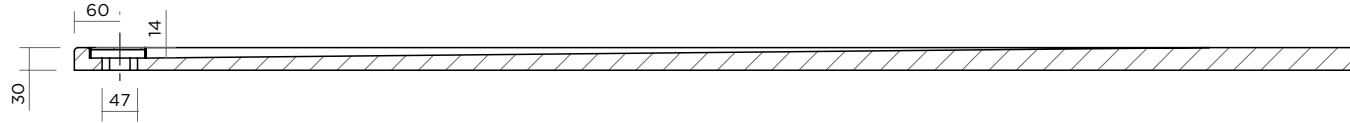

PESO | WEIGHT

27 kg

MATERIALE | MATERIAL

Tekno Gelcoat

DIMENSIONI | DIMENSIONS

H 3 x 70 x 100 cm

MARK

70x120

MARK

70x140

IBRA
SHOWERS

ARTICOLO | ITEM

D658

PESO | WEIGHT

37 kg

MATERIALE | MATERIAL

Tekno Gelcoat

DIMENSIONI | DIMENSIONS

H 3 x 70 x 140 cm

MARK

70x170

IBRA
SHOWERS

ARTICOLO | ITEM

D659

PESO | WEIGHT

45 kg

MATERIALE | MATERIAL

Tekno Gelcoat

DIMENSIONI | DIMENSIONS

H 3 x 70 x 170 cm

MARK

80x80