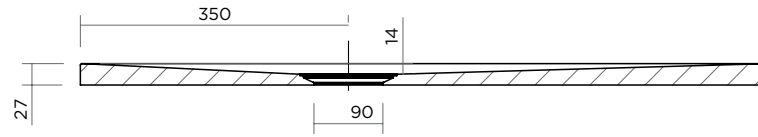

## 70x90

**IBRA**  
SHOWERS

ARTICOLO | ITEM

D500

PESO | WEIGHT

27 kg

MATERIALE | MATERIAL

Tekno Gelcoat

DIMENSIONI | DIMENSIONS

H 2,7 x 70 x 90 cm