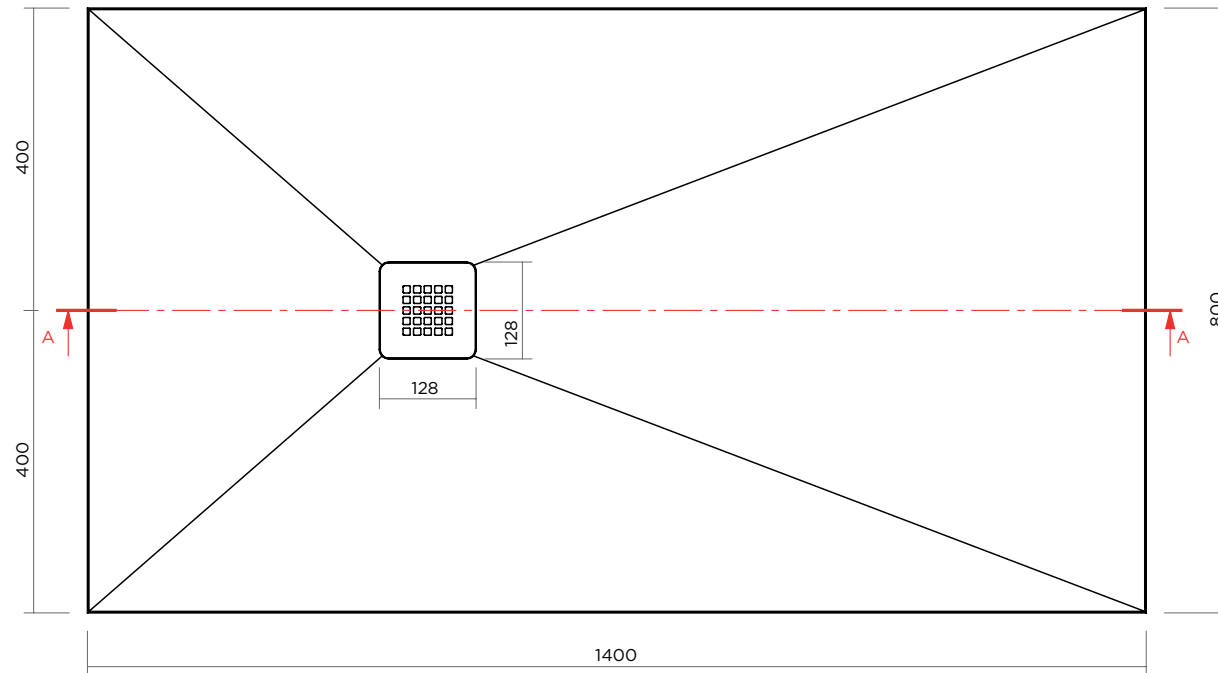

FEEL 2.0

80x140

IBRA
SHOWERS

ARTICOLO | ITEM

D508

PESO | WEIGHT

45 kg

MATERIALE | MATERIAL

Tekno Gelcoat

DIMENSIONI | DIMENSIONS

H 2,7 x 80 x 140 cm