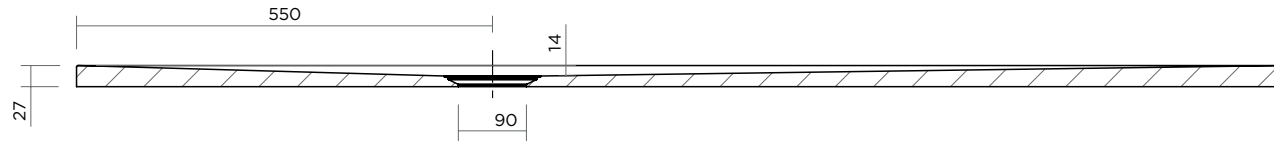

FEEL 2.0

80x160

IBRA
SHOWERS

ARTICOLO | ITEM

D509

PESO | WEIGHT

52 kg

MATERIALE | MATERIAL

Tekno Gelcoat

DIMENSIONI | DIMENSIONS

H 2,7 x 80 x 160 cm