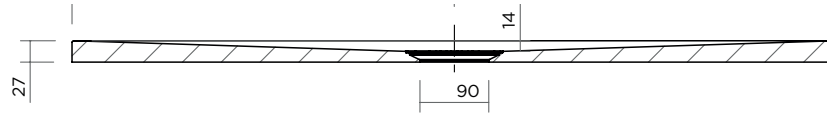

FEEL 2.0

100x100

IBRA
SHOWERS

ARTICOLO | ITEM

D544

PESO | WEIGHT

42 kg

MATERIALE | MATERIAL

Tekno Gelcoat

DIMENSIONI | DIMENSIONS

H 2,7 x 100 x 100 cm