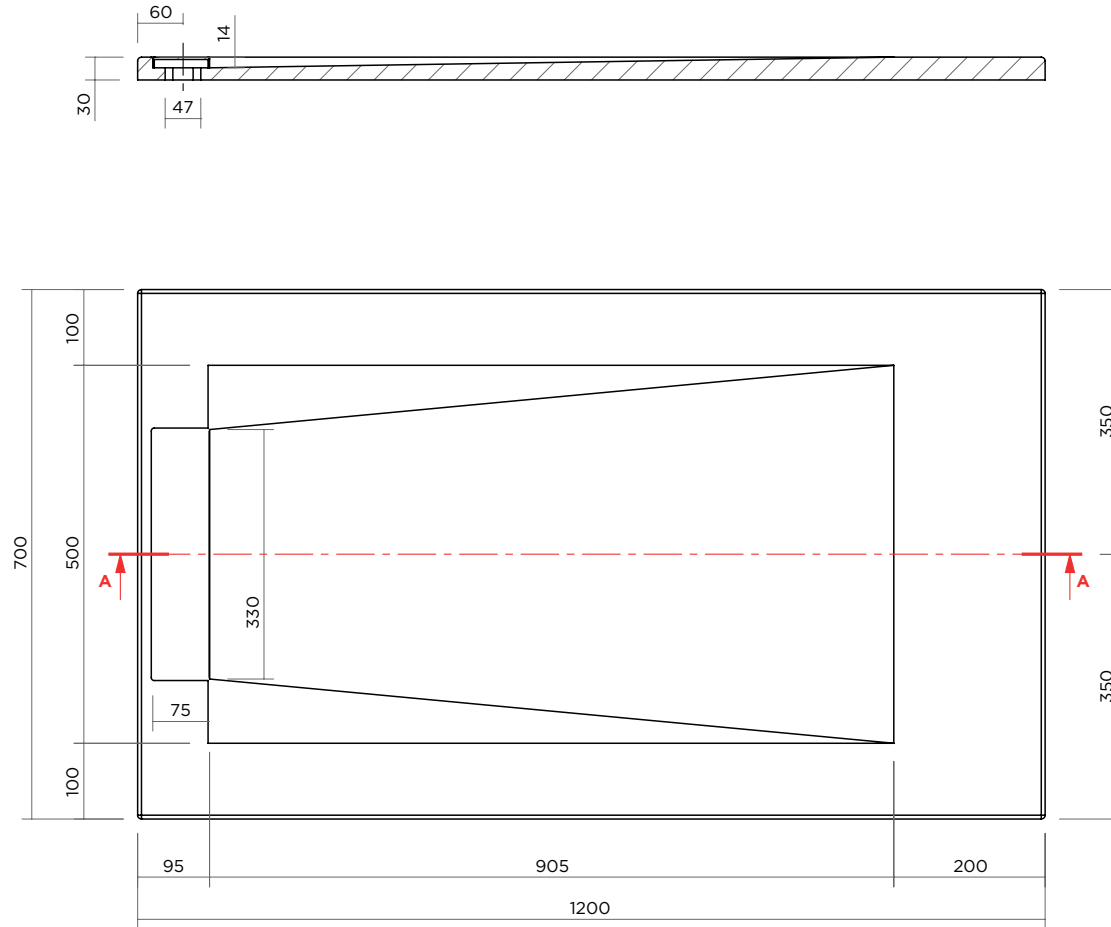

FEEL 2.0

70x120