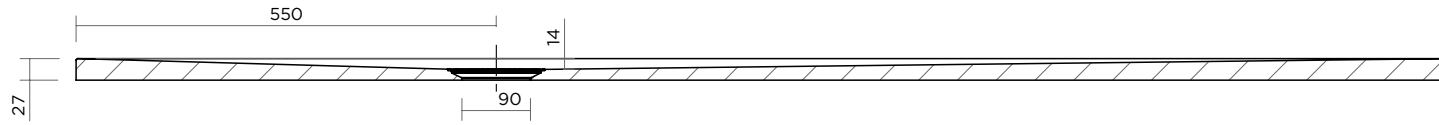

FEEL 2.0

70x170

IBRA
SHOWERS

ARTICOLO | ITEM

D504

PESO | WEIGHT

48 kg

MATERIALE | MATERIAL

Tekno Gelcoat

DIMENSIONI | DIMENSIONS

H 2,7 x 70 x 170 cm