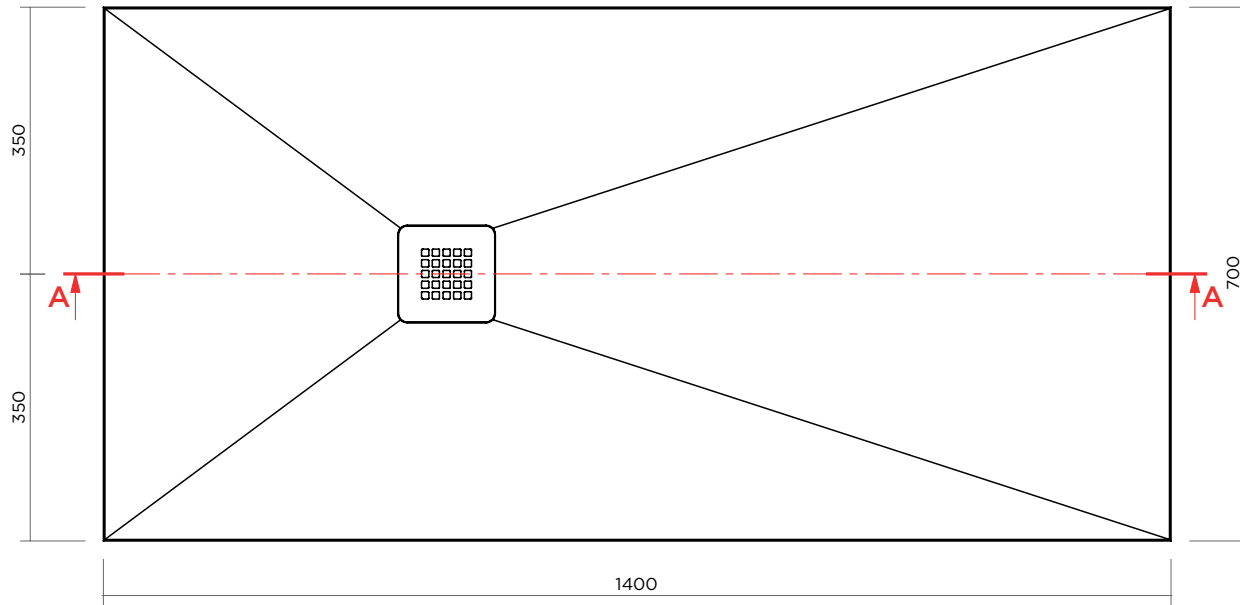

FEEL 2.0

70x140

IBRA
SHOWERS

ARTICOLO | ITEM

D503

PESO | WEIGHT

41 kg

MATERIALE | MATERIAL

Tekno Gelcoat

DIMENSIONI | DIMENSIONS

H 2,7 x 70 x 140 cm