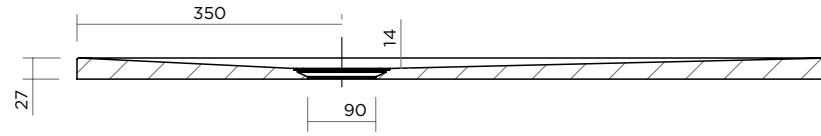

FEEL 2.0

70x100

IBRA
SHOWERS

ARTICOLO | ITEM

D501

PESO | WEIGHT

29 kg

MATERIALE | MATERIAL

Tekno Gelcoat

DIMENSIONI | DIMENSIONS

H 2,7 x 70 x 100 cm