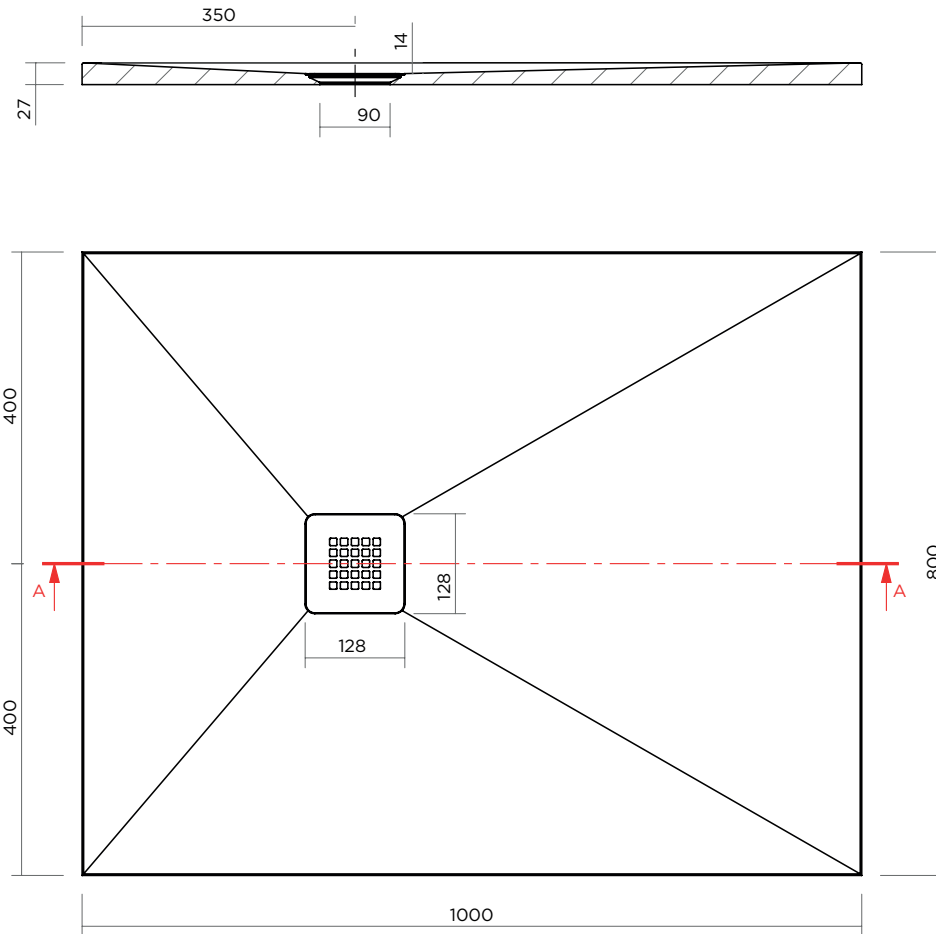

FEEL 2.0

80x100

IBRA
SHOWERS

ARTICOLO | ITEM

D506

PESO | WEIGHT

34 kg

MATERIALE | MATERIAL

Tekno Gelcoat

DIMENSIONI | DIMENSIONS

H 2,7 x 80 x 100 cm