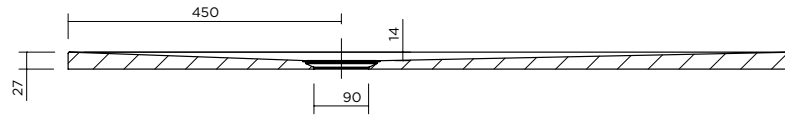

FEEL 2.0

90x120

IBRA
SHOWERS

ARTICOLO | ITEM

D511

PESO | WEIGHT

44 kg

MATERIALE | MATERIAL

Tekno Gelcoat

DIMENSIONI | DIMENSIONS

H 2,7 x 90 x 120 cm