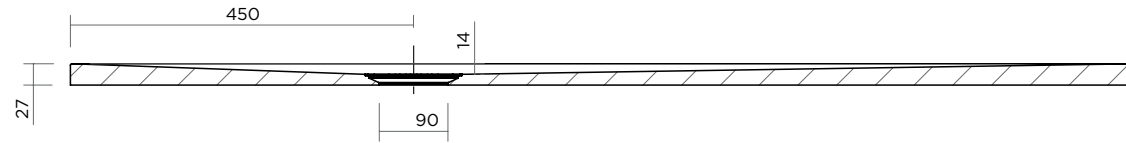

FEEL 2.0

70x140

IBRA
SHOWERS

ARTICOLO | ITEM

D503

PESO | WEIGHT

41 kg

MATERIALE | MATERIAL

Tekno Gelcoat

DIMENSIONI | DIMENSIONS

H 2,7 x 70 x 140 cm