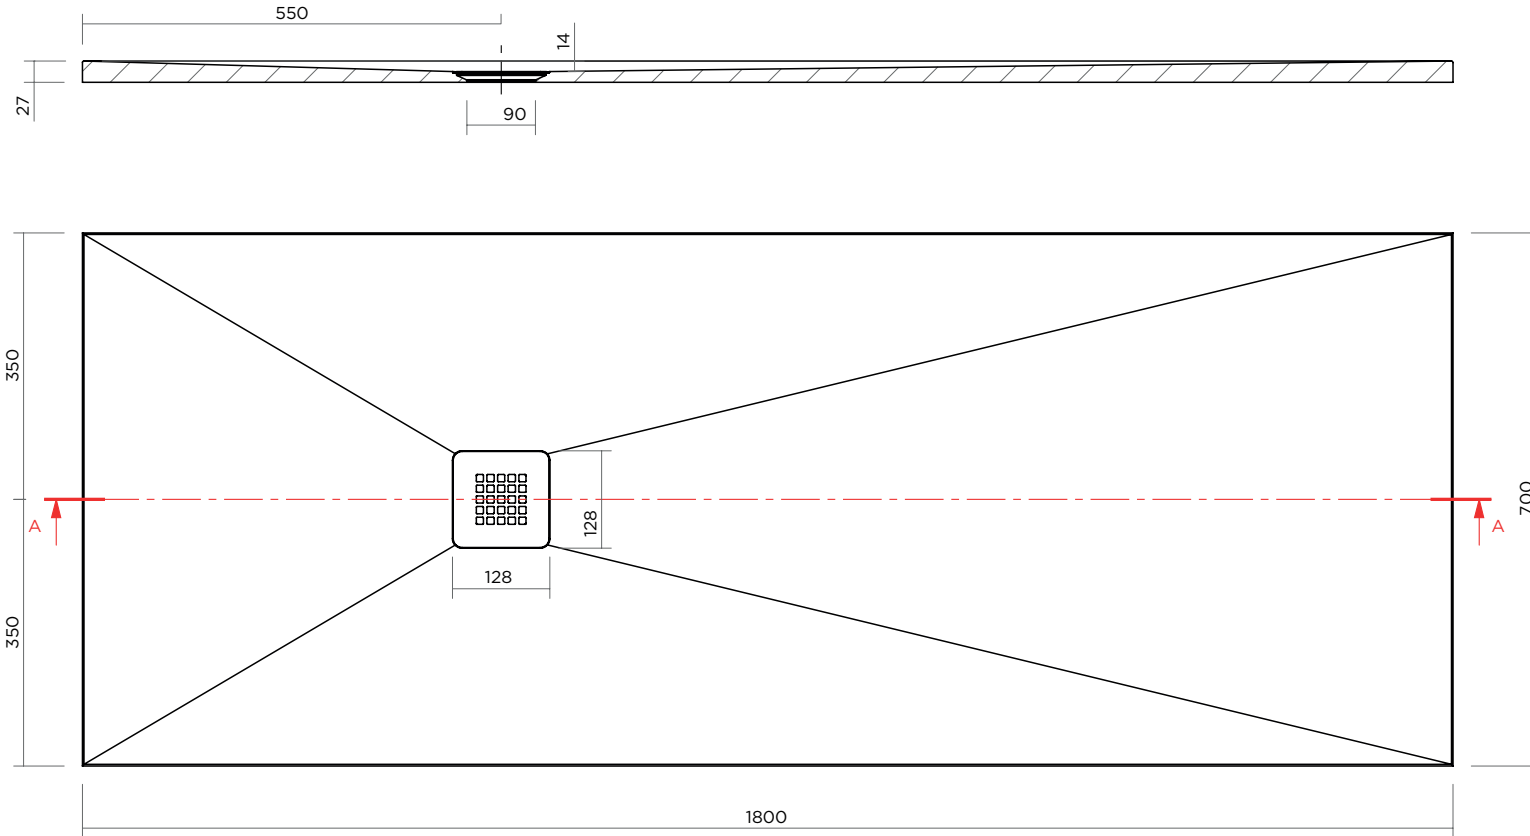

FEEL 2.0

70x180

IBRA
SHOWERS

ARTICOLO | ITEM

D519

PESO | WEIGHT

51 kg

MATERIALE | MATERIAL

Tekno Gelcoat

DIMENSIONI | DIMENSIONS

H 2,7 x 70 x 180 cm