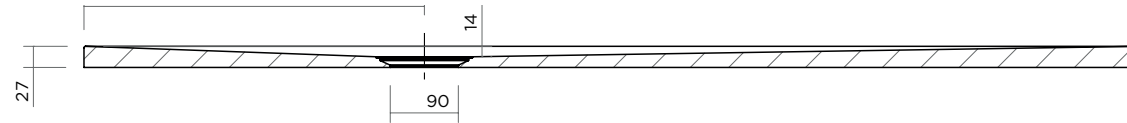

FEEL 2.0

90x140

IBRA
SHOWERS

ARTICOLO | ITEM

D512

PESO | WEIGHT

51 kg

MATERIALE | MATERIAL

Tekno Gelcoat

DIMENSIONI | DIMENSIONS

H 2,7 x 90 x 140 cm