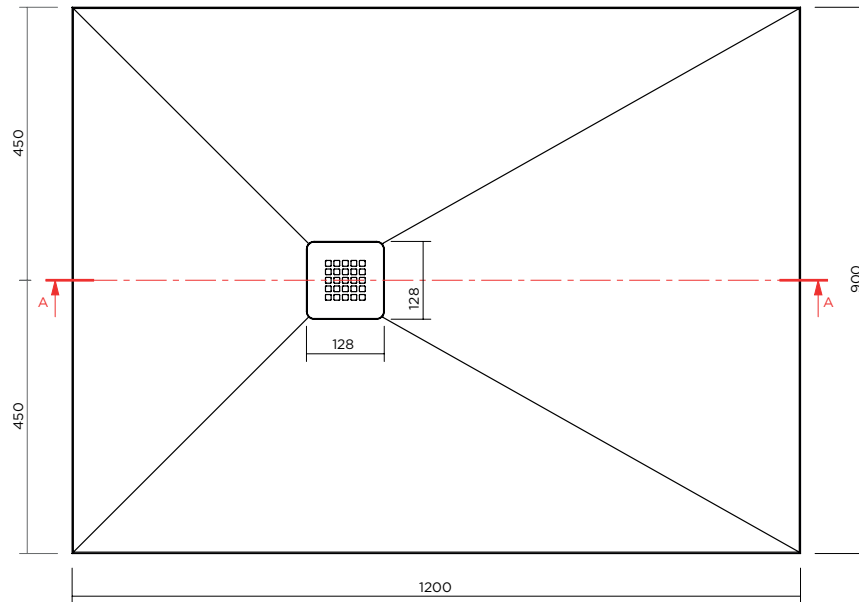

FEEL 2.0

90x120

IBRA
SHOWERS

ARTICOLO | ITEM

D511

PESO | WEIGHT

44 kg

MATERIALE | MATERIAL

Tekno Gelcoat

DIMENSIONI | DIMENSIONS

H 2,7 x 90 x 120 cm