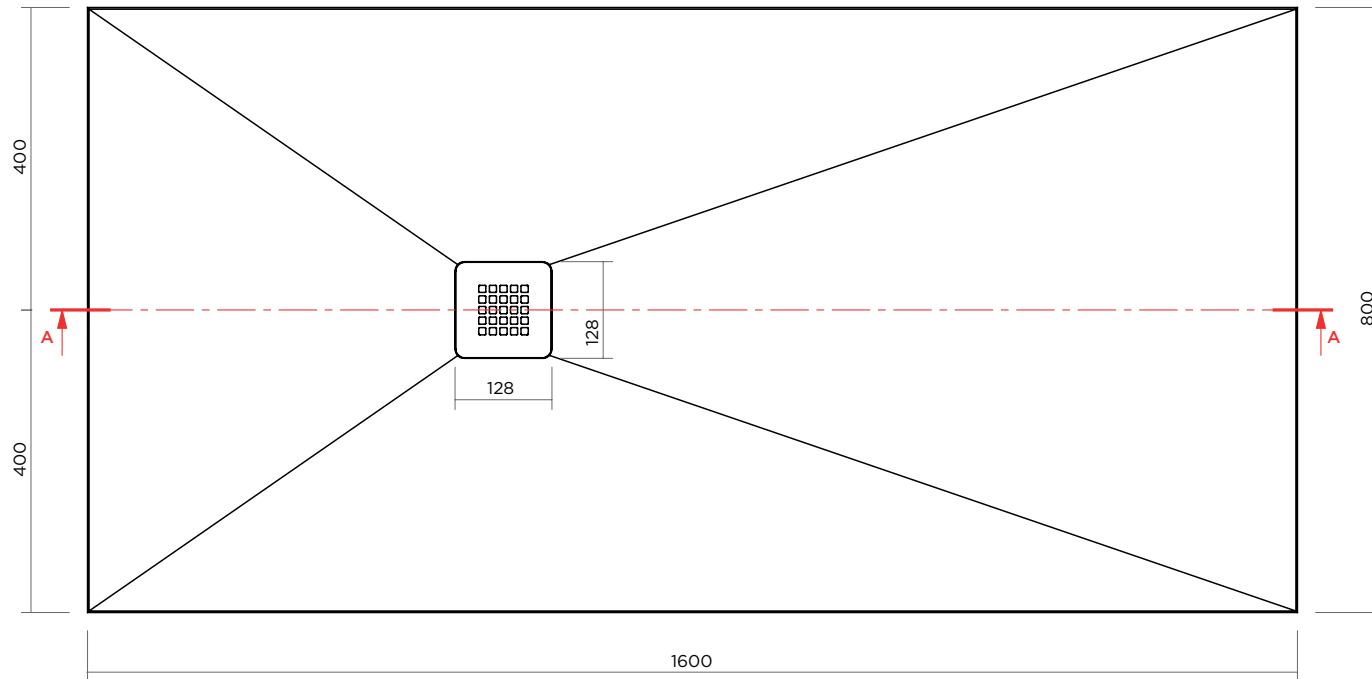

FEEL 2.0

80x160

IBRA
SHOWERS

ARTICOLO | ITEM

D509

PESO | WEIGHT

52 kg

MATERIALE | MATERIAL

Tekno Gelcoat

DIMENSIONI | DIMENSIONS

H 2,7 x 80 x 160 cm