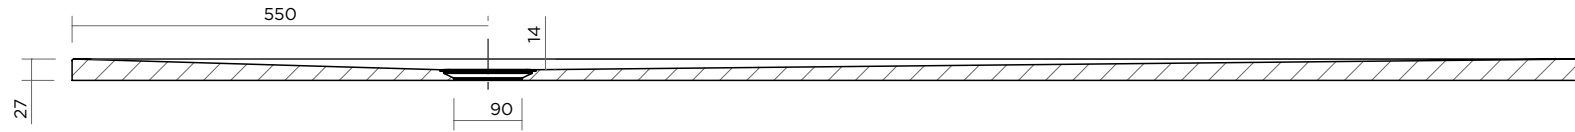

FEEL 2.0

80x200

IBRA
SHOWERS

ARTICOLO | ITEM

D535

PESO | WEIGHT

63 kg

MATERIALE | MATERIAL

Tekno Gelcoat

DIMENSIONI | DIMENSIONS

H 2,7 x 80 x 200 cm