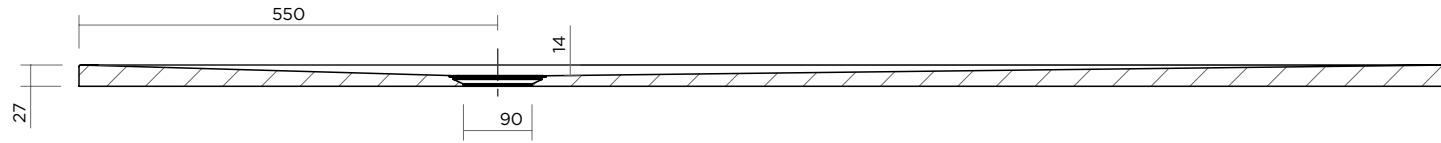

FEEL 2.0

80x180

IBRA
SHOWERS

ARTICOLO | ITEM

D533

PESO | WEIGHT

57 kg

MATERIALE | MATERIAL

Tekno Gelcoat

DIMENSIONI | DIMENSIONS

H 2,7 x 80 x 180 cm