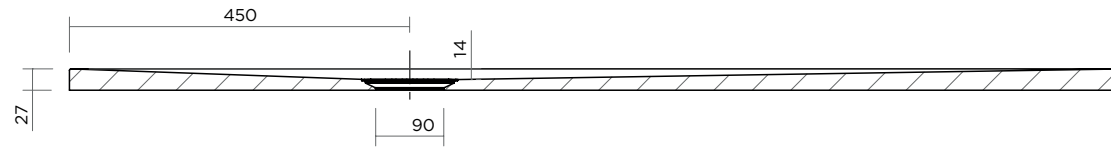

FEEL 2.0

80x140

IBRA
SHOWERS

ARTICOLO | ITEM

D508

PESO | WEIGHT

45 kg

MATERIALE | MATERIAL

Tekno Gelcoat

DIMENSIONI | DIMENSIONS

H 2,7 x 80 x 140 cm