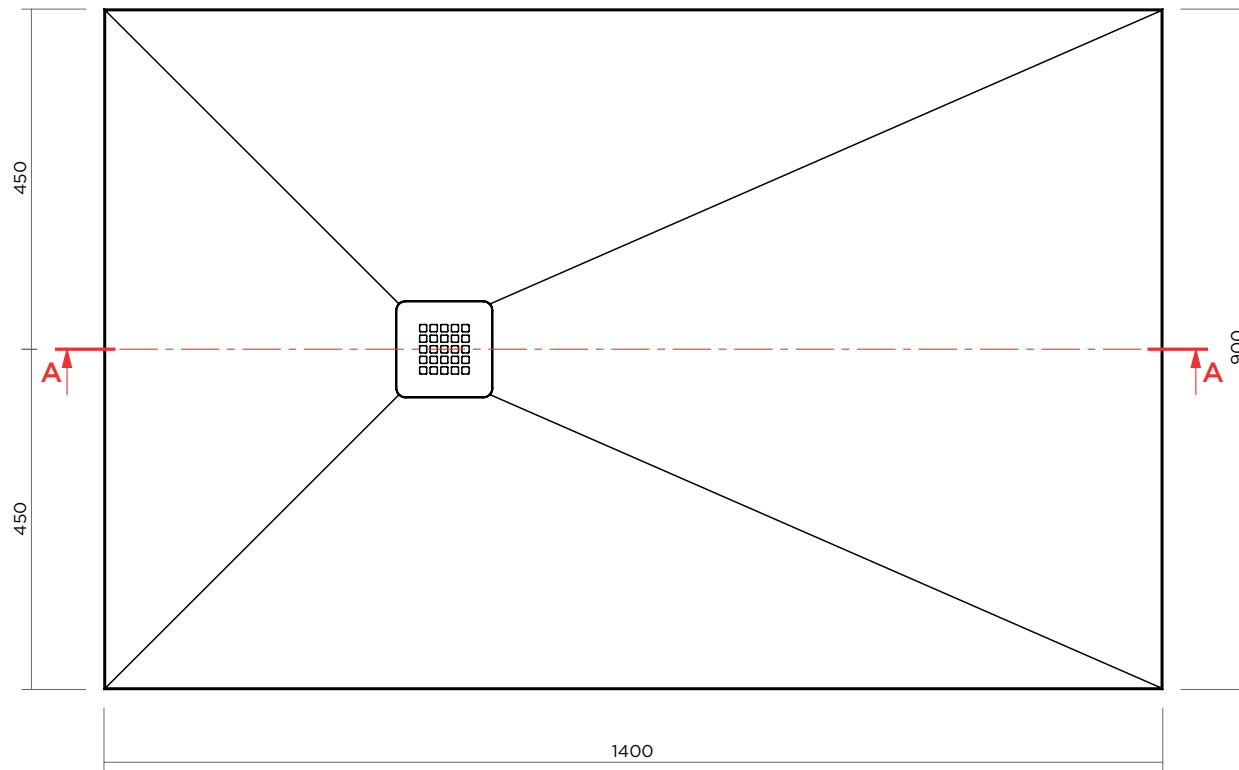

FEEL 2.0

90x140

IBRA
SHOWERS

ARTICOLO | ITEM

D512

PESO | WEIGHT

51 kg

MATERIALE | MATERIAL

Tekno Gelcoat

DIMENSIONI | DIMENSIONS

H 2,7 x 90 x 140 cm