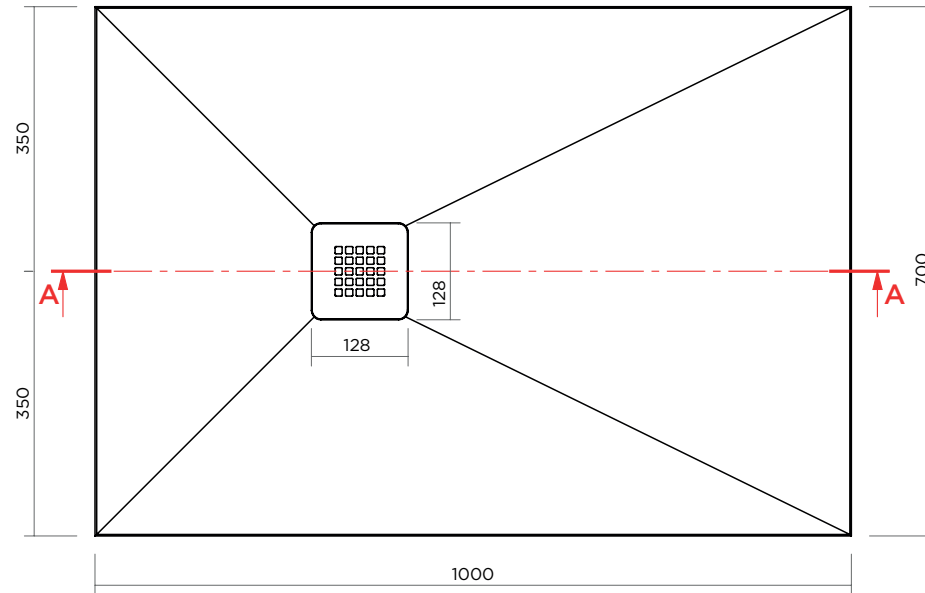

FEEL 2.0

70x100

IBRA
SHOWERS

ARTICOLO | ITEM

D501

PESO | WEIGHT

29 kg

MATERIALE | MATERIAL

Tekno Gelcoat

DIMENSIONI | DIMENSIONS

H 2,7 x 70 x 100 cm