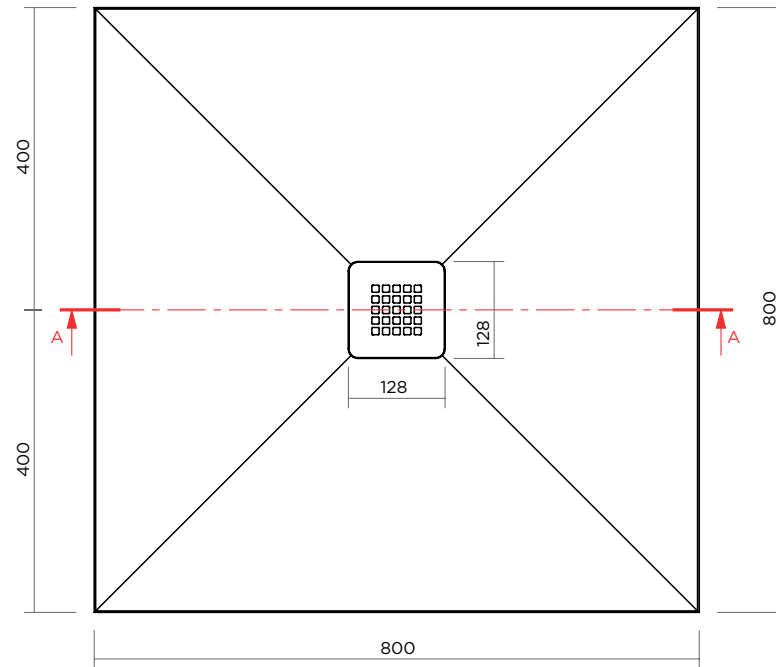

FEEL 2.0

80x80

IBRA
SHOWERS

ARTICOLO | ITEM

D505

PESO | WEIGHT

27 kg

MATERIALE | MATERIAL

Tekno Gelcoat

DIMENSIONI | DIMENSIONS

H 2,7 x 80 x 80 cm