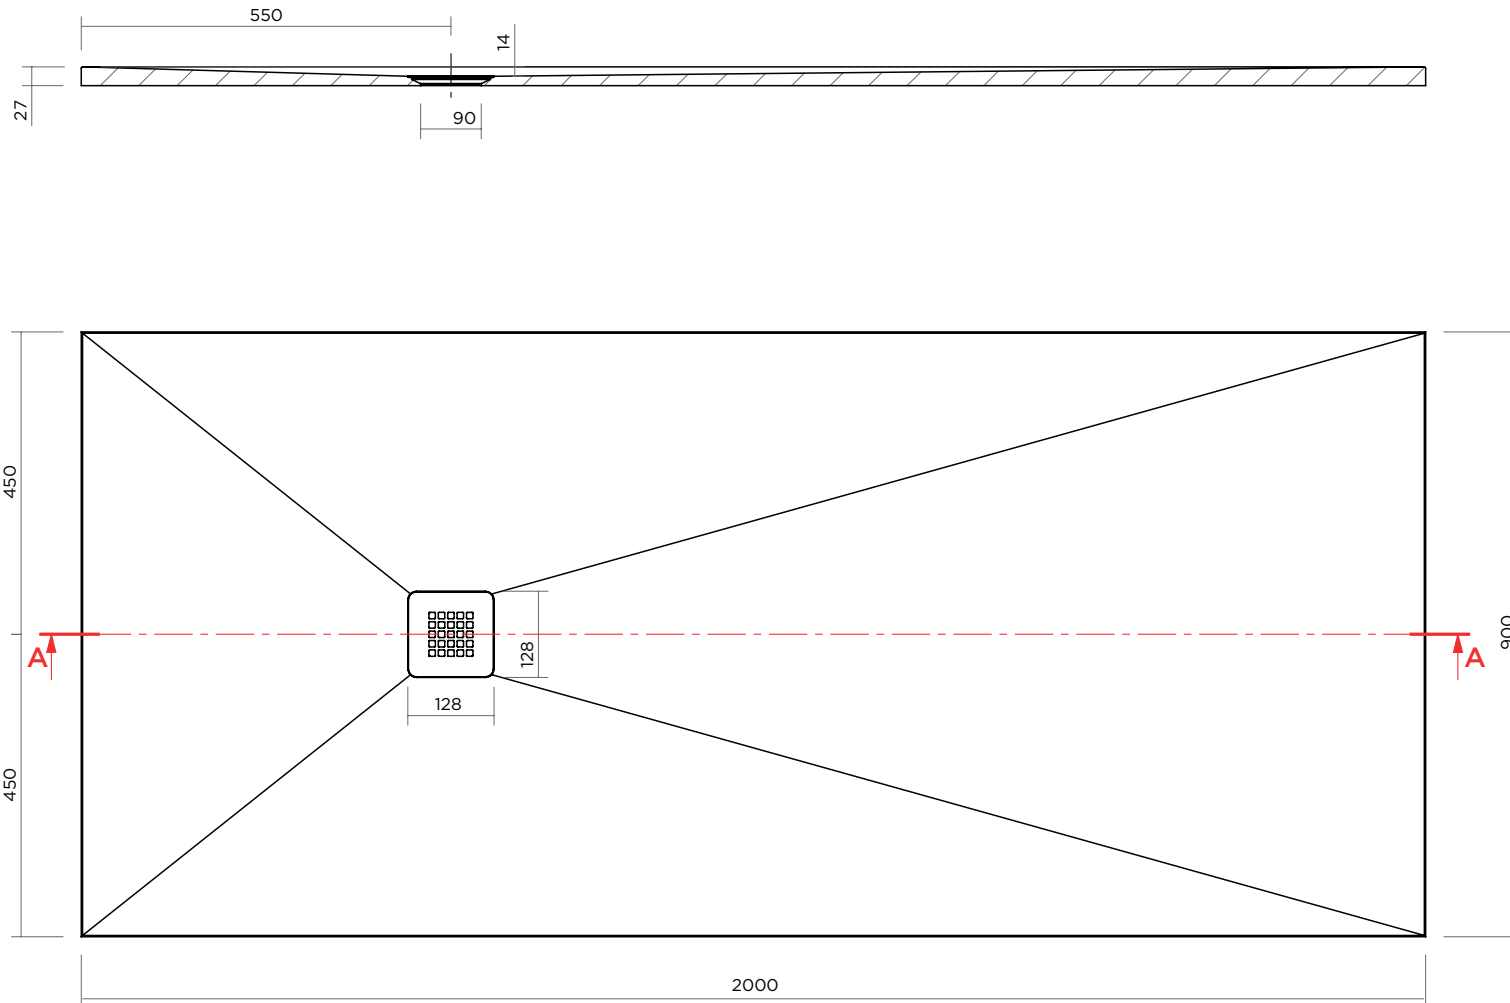

FEEL 2.0

90x200

IBRA
SHOWERS

ARTICOLO | ITEM

D543

PESO | WEIGHT

71 kg

MATERIALE | MATERIAL

Tekno Gelcoat

DIMENSIONI | DIMENSIONS

H 2,7 x 90 x 200 cm