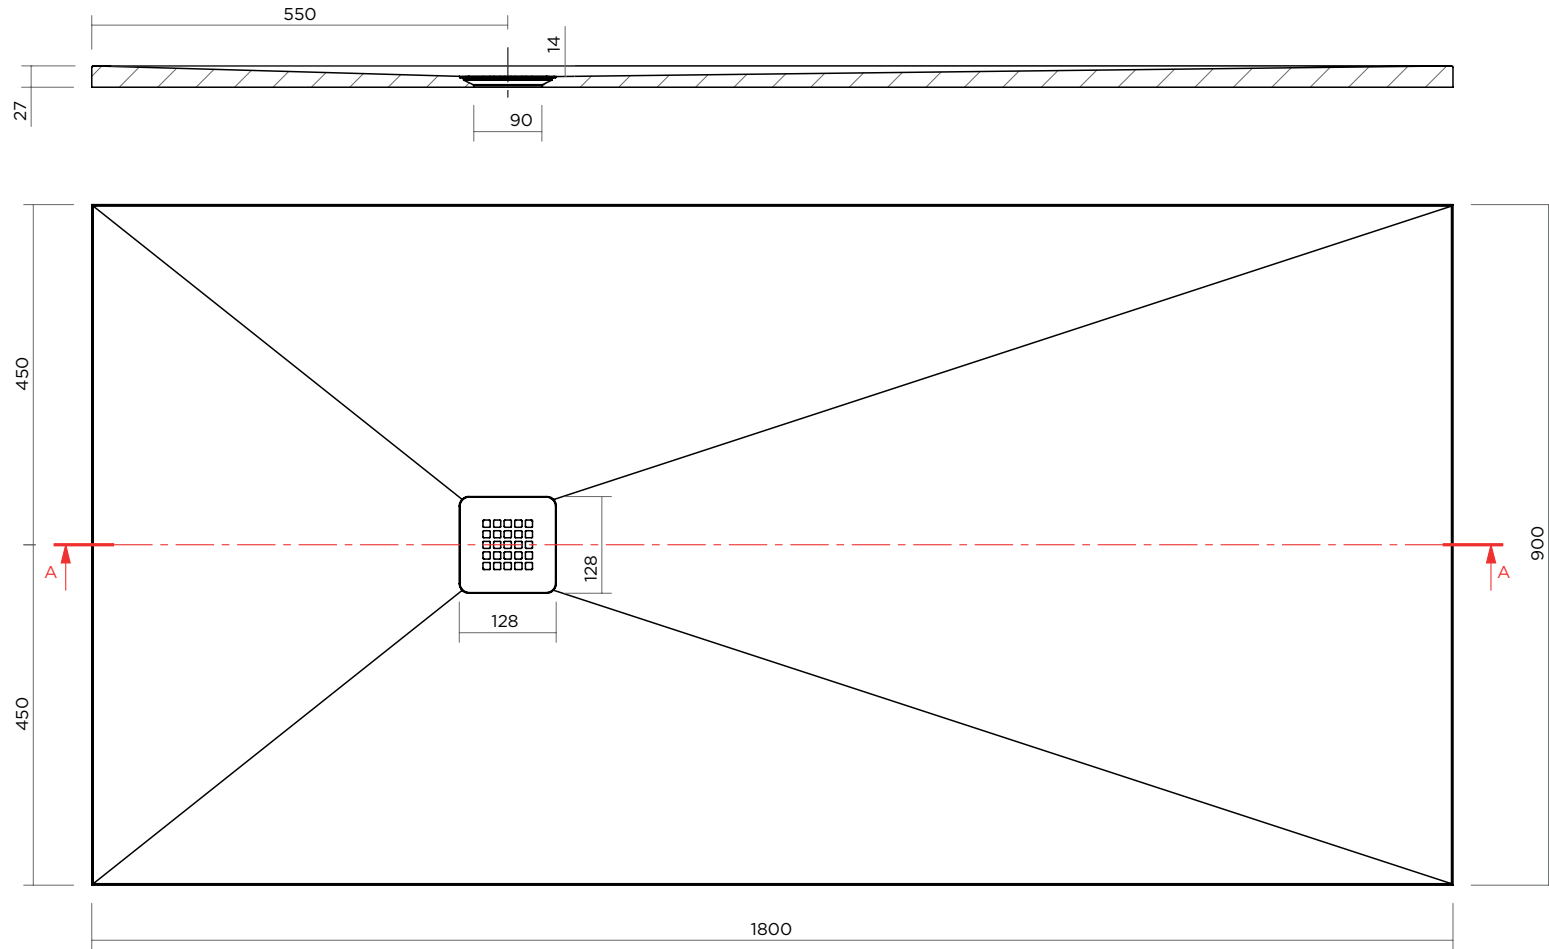

FEEL 2.0

90x180

IBRA
SHOWERS

ARTICOLO | ITEM

D542

PESO | WEIGHT

63 kg

MATERIALE | MATERIAL

Tekno Gelcoat

DIMENSIONI | DIMENSIONS

H 2,7 x 90 x 180 cm