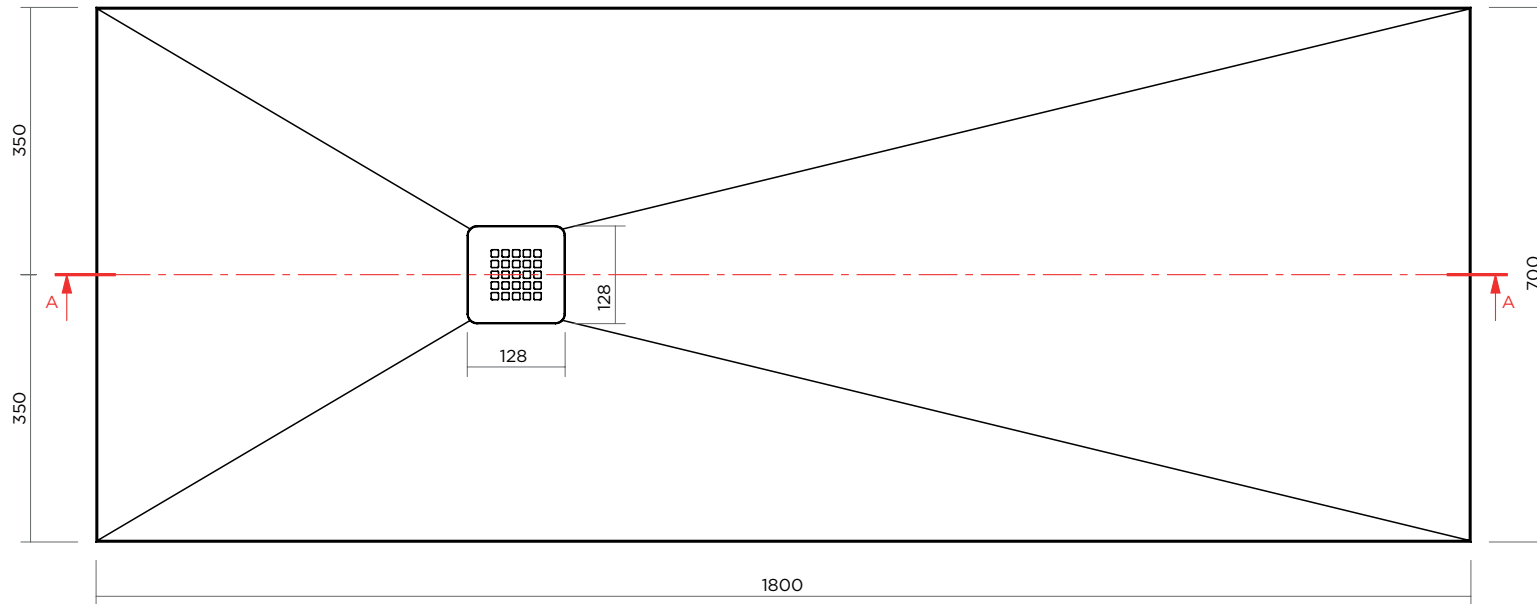

FEEL 2.0

70x170

IBRA
SHOWERS

ARTICOLO | ITEM

D504

PESO | WEIGHT

48 kg

MATERIALE | MATERIAL

Tekno Gelcoat

DIMENSIONI | DIMENSIONS

H 2,7 x 70 x 170 cm