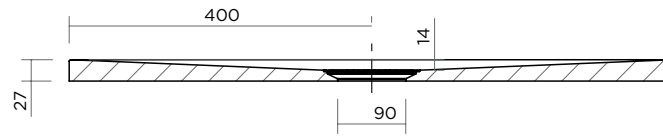

FEEL 2.0

80x80

IBRA
SHOWERS

ARTICOLO | ITEM

D505

PESO | WEIGHT

27 kg

MATERIALE | MATERIAL

Tekno Gelcoat

DIMENSIONI | DIMENSIONS

H 2,7 x 80 x 80 cm