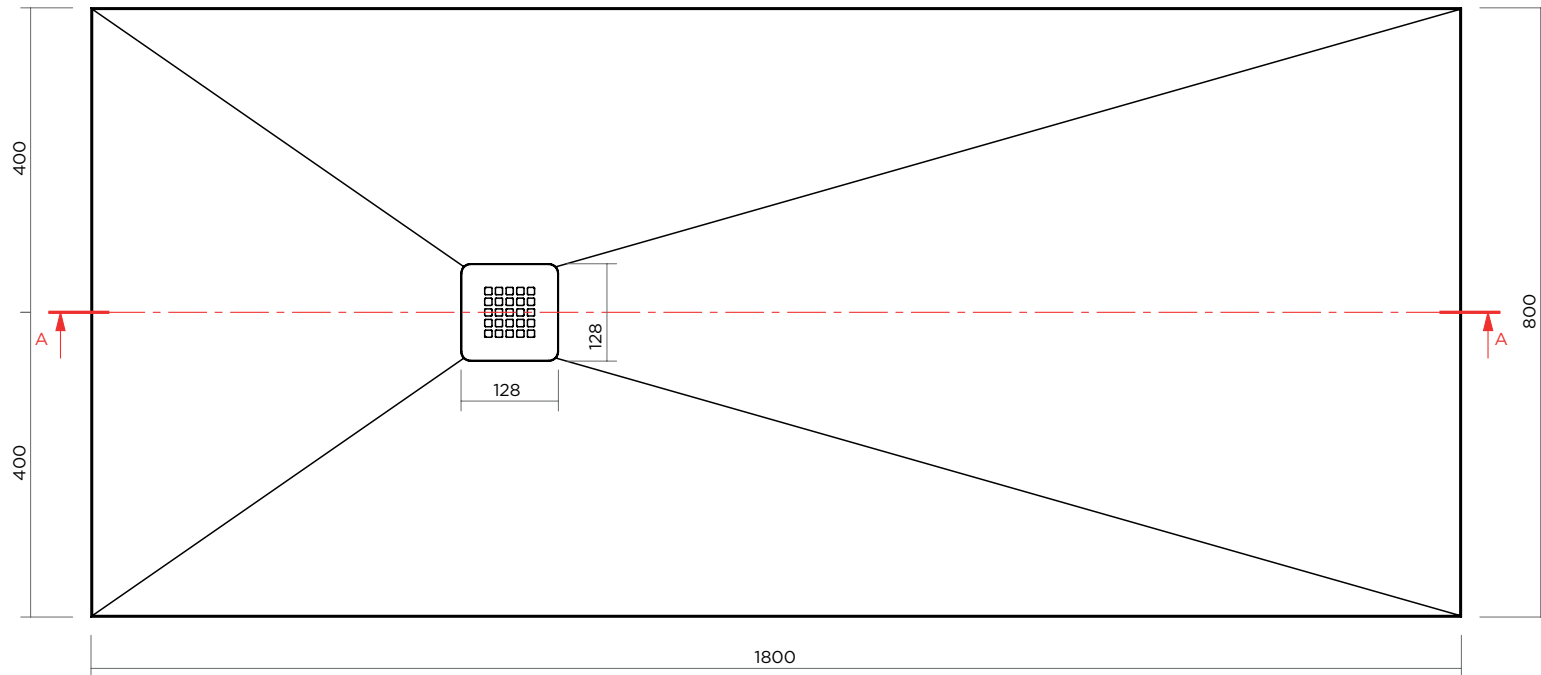

FEEL 2.0

80x180

IBRA
SHOWERS

ARTICOLO | ITEM

D533

PESO | WEIGHT

57 kg

MATERIALE | MATERIAL

Tekno Gelcoat

DIMENSIONI | DIMENSIONS

H 2,7 x 80 x 180 cm