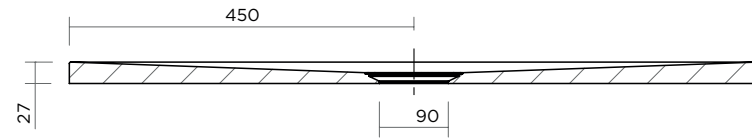

FEEL 2.0

90x90

IBRA
SHOWERS

ARTICOLO | ITEM

D510

PESO | WEIGHT

34 kg

MATERIALE | MATERIAL

Tekno Gelcoat

DIMENSIONI | DIMENSIONS

H 2,7 x 90 x 90 cm