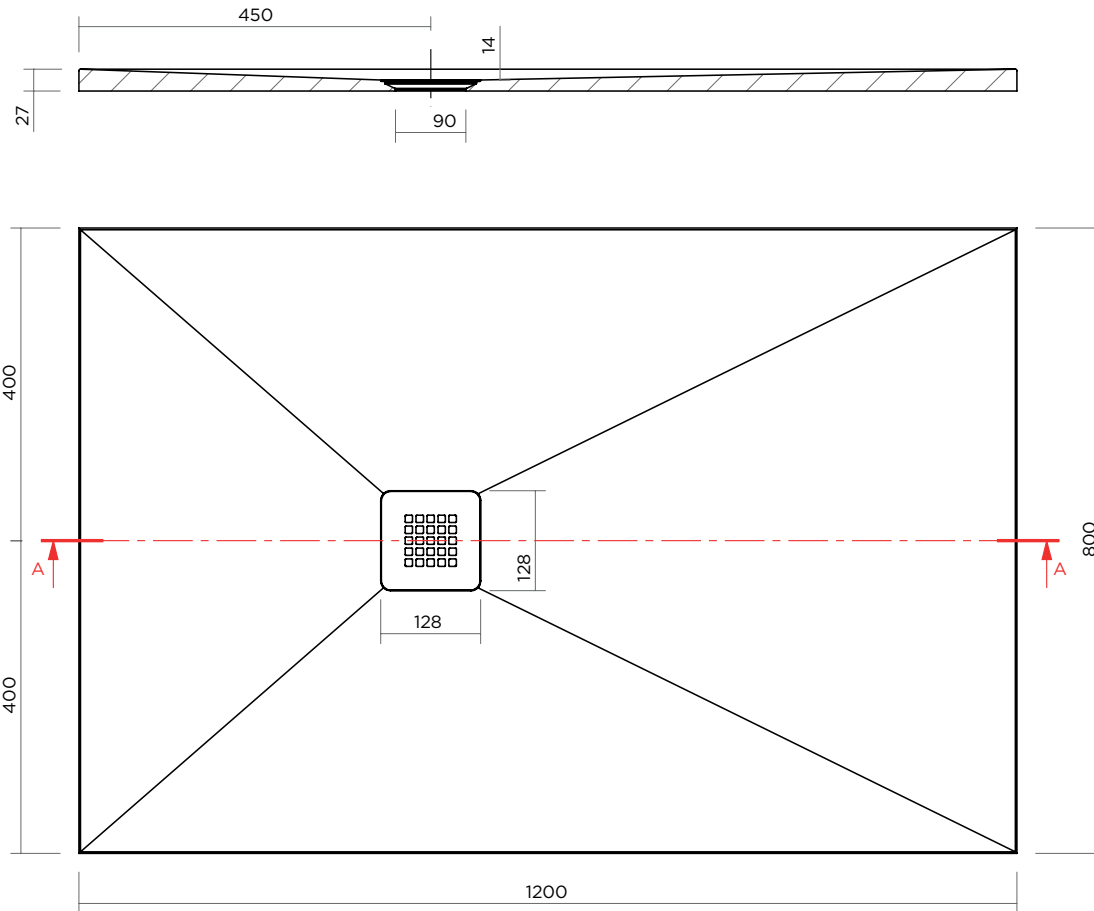

FEEL 2.0

80x120

IBRA
SHOWERS

ARTICOLO | ITEM

D507

PESO | WEIGHT

41 kg

MATERIALE | MATERIAL

Tekno Gelcoat

DIMENSIONI | DIMENSIONS

H 2,7 x 80 x 120 cm