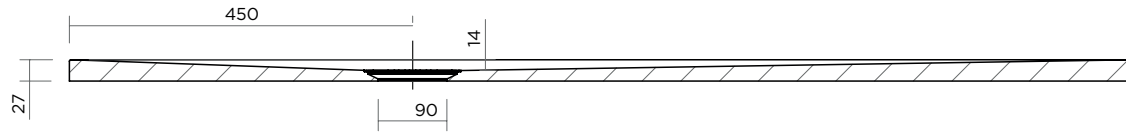

FEEL 2.0

100x140

IBRA
SHOWERS

ARTICOLO | ITEM

D547

PESO | WEIGHT

55 kg

MATERIALE | MATERIAL

Tekno Gelcoat

DIMENSIONI | DIMENSIONS

H 2,7 x 100 x 140 cm