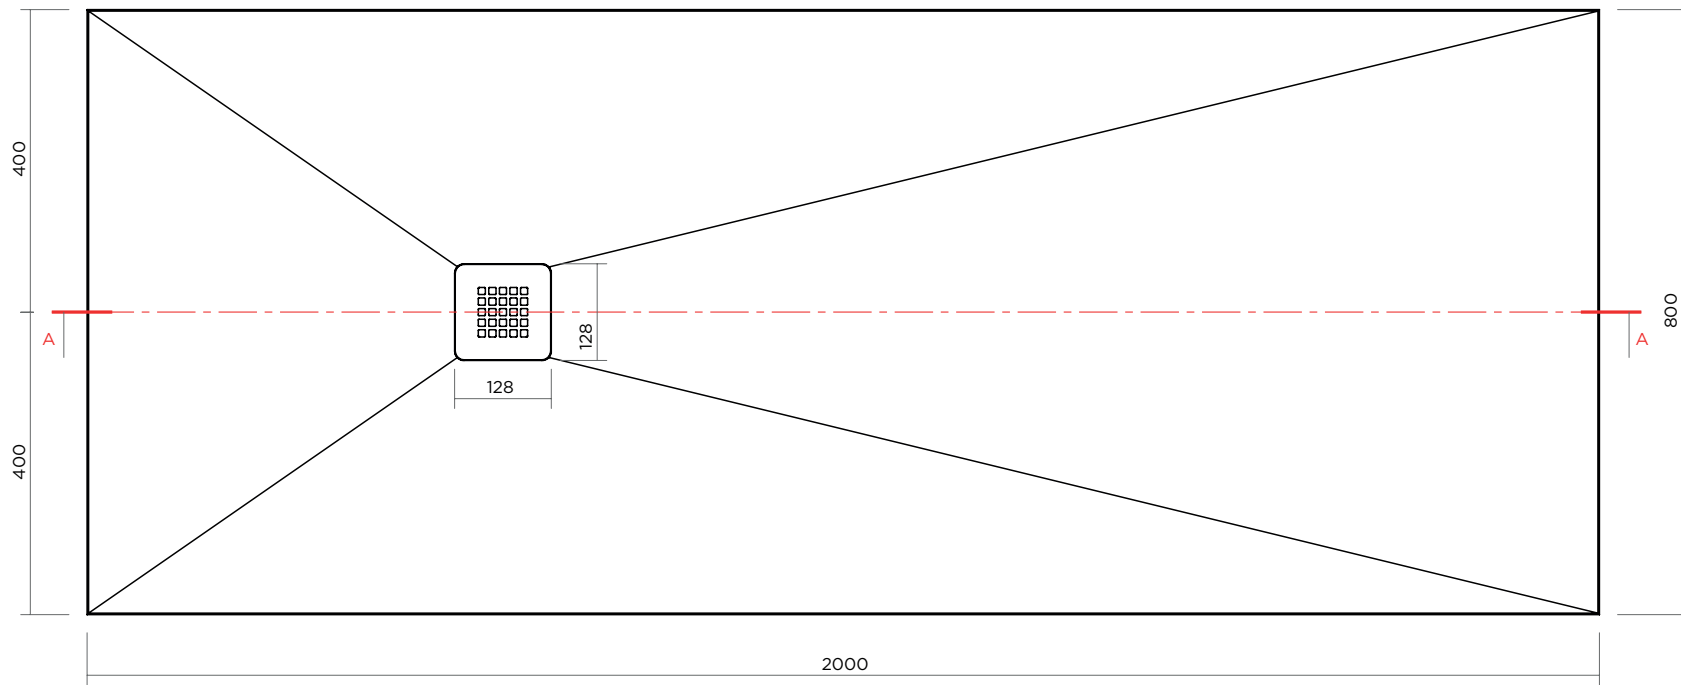

FEEL 2.0

80x200

IBRA
SHOWERS

ARTICOLO | ITEM

D535

PESO | WEIGHT

63 kg

MATERIALE | MATERIAL

Tekno Gelcoat

DIMENSIONI | DIMENSIONS

H 2,7 x 80 x 200 cm