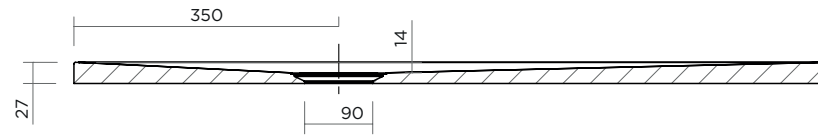

FEEL 2.0

90x100

IBRA
SHOWERS

ARTICOLO | ITEM

D536

PESO | WEIGHT

37 kg

MATERIALE | MATERIAL

Tekno Gelcoat

DIMENSIONI | DIMENSIONS

H 2,7 x 90 x 100 cm