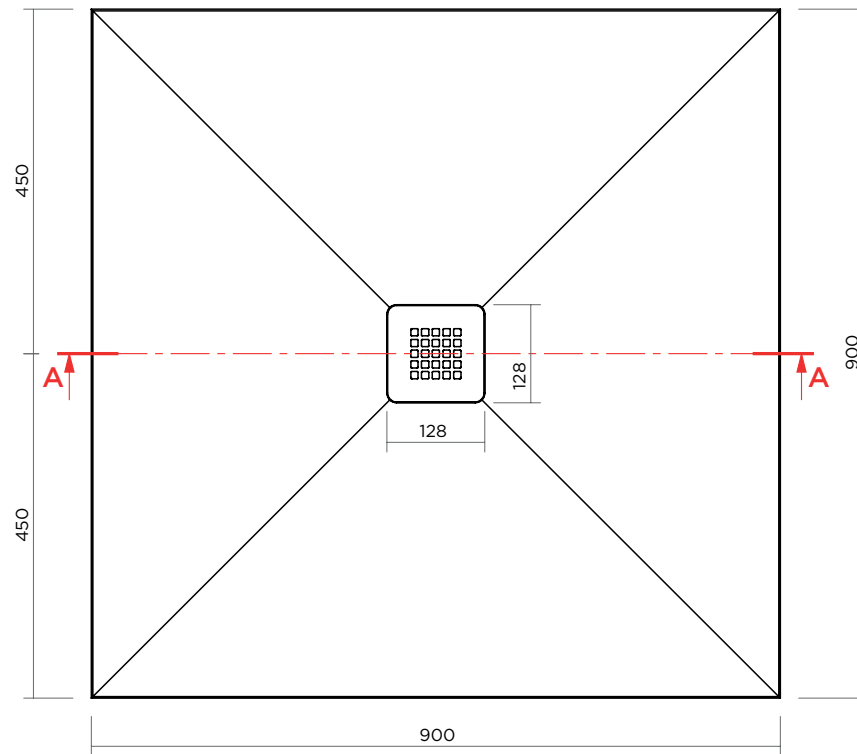

FEEL 2.0

90x90

IBRA
SHOWERS

ARTICOLO | ITEM

D510

PESO | WEIGHT

34 kg

MATERIALE | MATERIAL

Tekno Gelcoat

DIMENSIONI | DIMENSIONS

H 2,7 x 90 x 90 cm