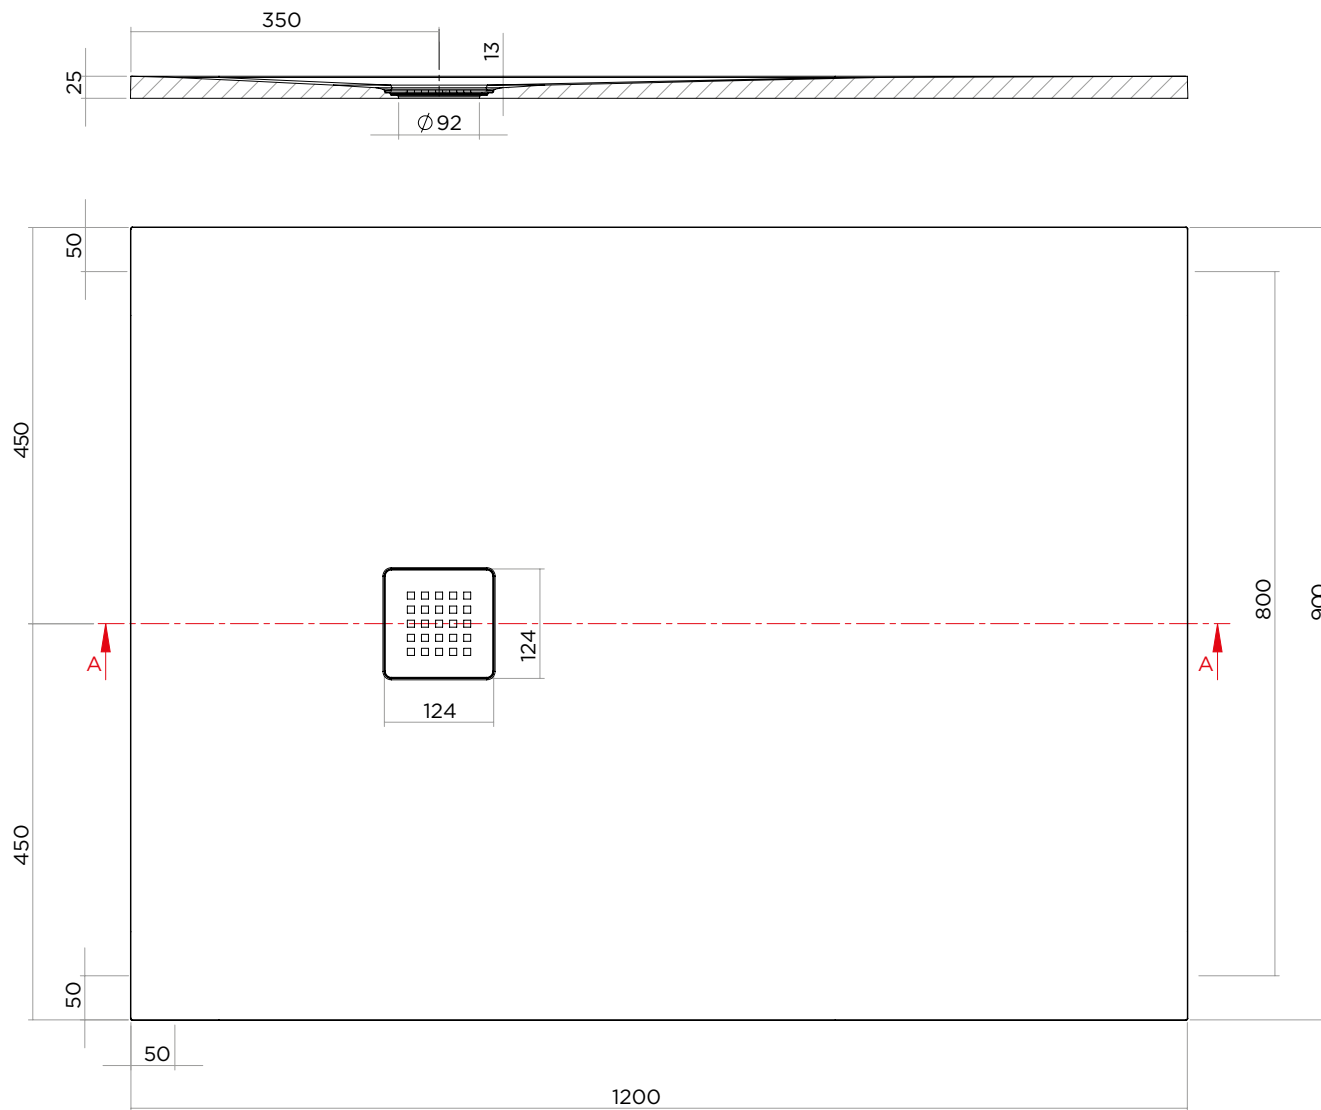

DIMENSIONI | DIMENSIONS

H 2,5 x 90 x 90 cm

LINEAR

90 x 100

IBRA
SHOWERS

ARTICOLO | ITEM

D213

PESO | WEIGHT

31,9 kg

MATERIALE | MATERIAL

Geacril

DIMENSIONI | DIMENSIONS

H 2,5 x 90 x 100 cm

LINEAR

90 x 120

IBRA
SHOWERS

ARTICOLO | ITEM

D214

PESO | WEIGHT

38 kg

MATERIALE | MATERIAL

Geacril

DIMENSIONI | DIMENSIONS

H 2,5 x 90 x 120 cm

PESO | WEIGHT

52 kg

MATERIALE | MATERIAL

Geacril

DIMENSIONI | DIMENSIONS

H 2,5 x 90 x 180 cm

LINEAR

90 x 200