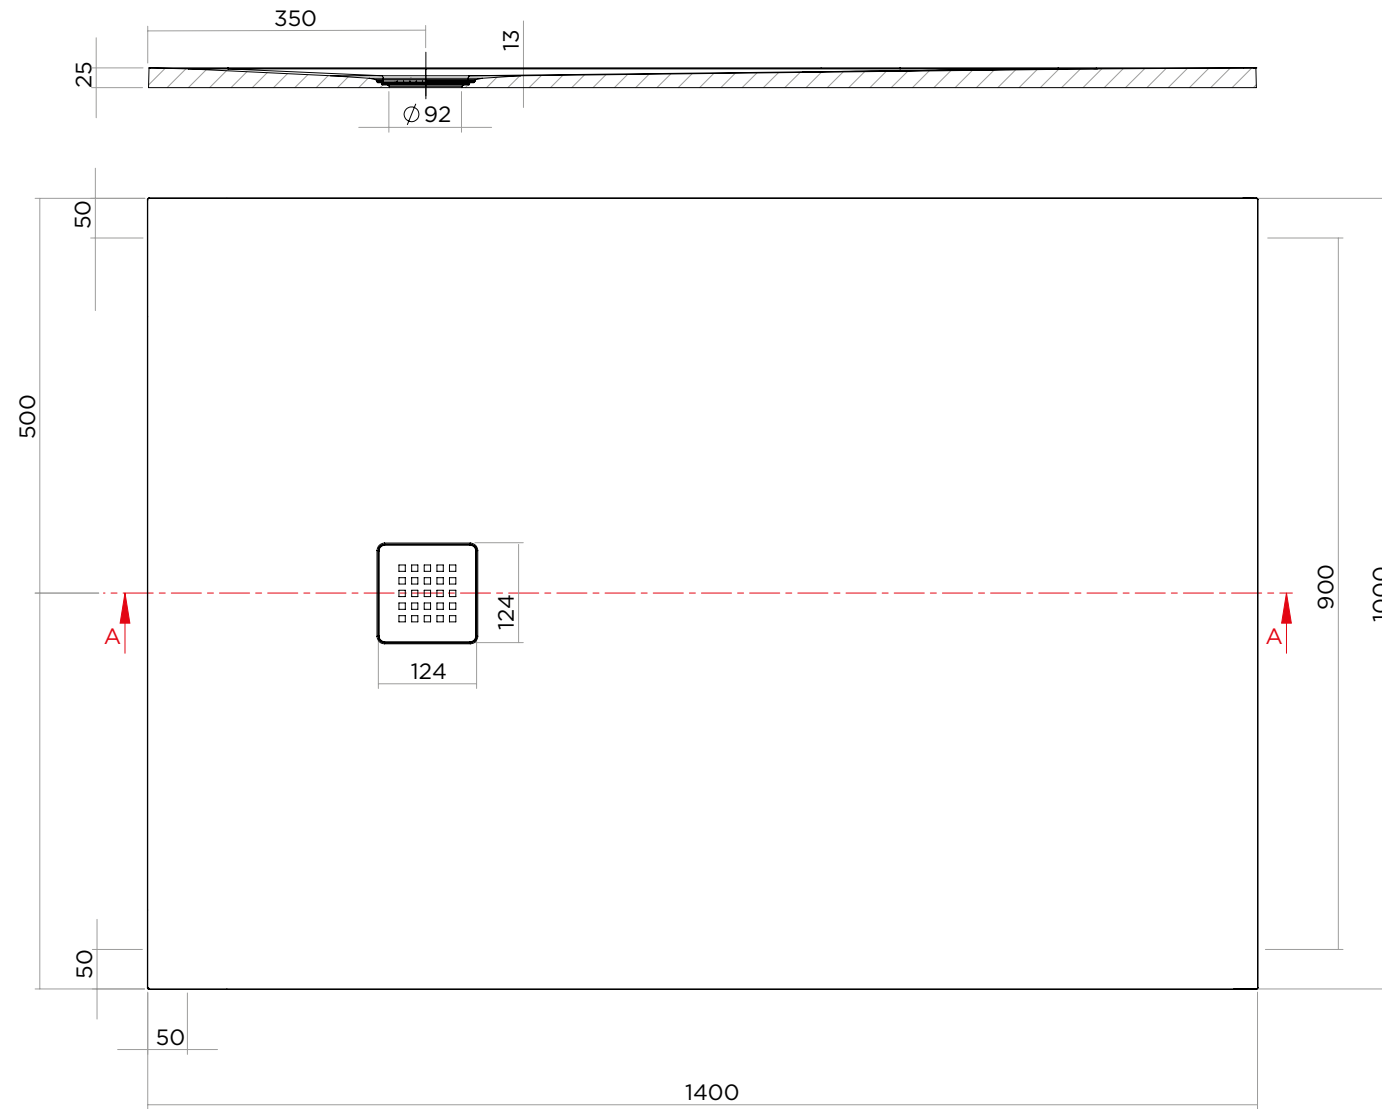

LINEAR

100 x 140

IBRA
SHOWERS

ARTICOLO | ITEM

D232

PESO | WEIGHT

46,4 kg

MATERIALE | MATERIAL

Geacril

DIMENSIONI | DIMENSIONS

H 2,5 x 100 x 140 cm