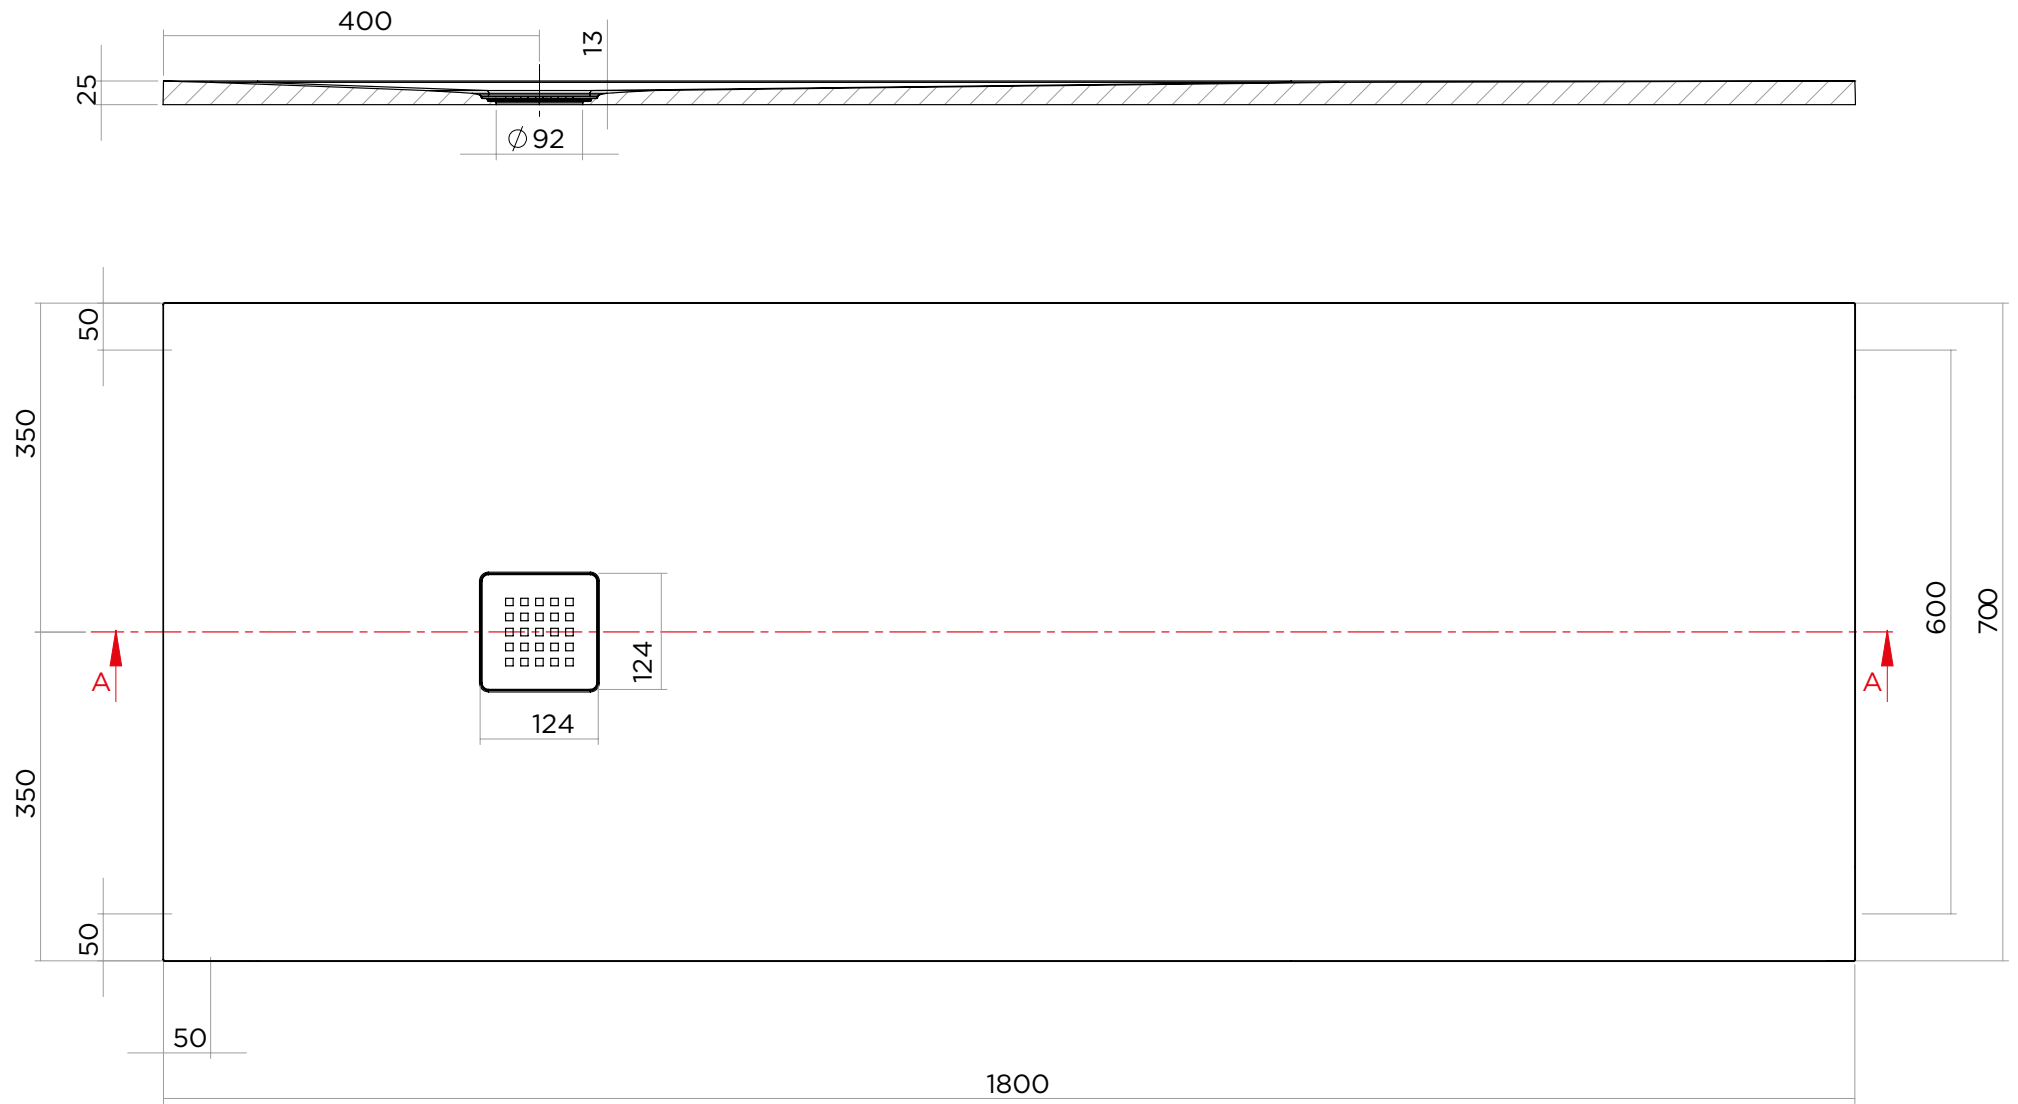

LINEAR

70 x 180

IBRA
SHOWERS

ARTICOLO | ITEM

D205

PESO | WEIGHT

44 kg

MATERIALE | MATERIAL

Geacril

DIMENSIONI | DIMENSIONS

H 2,5 x 70 x 180 cm