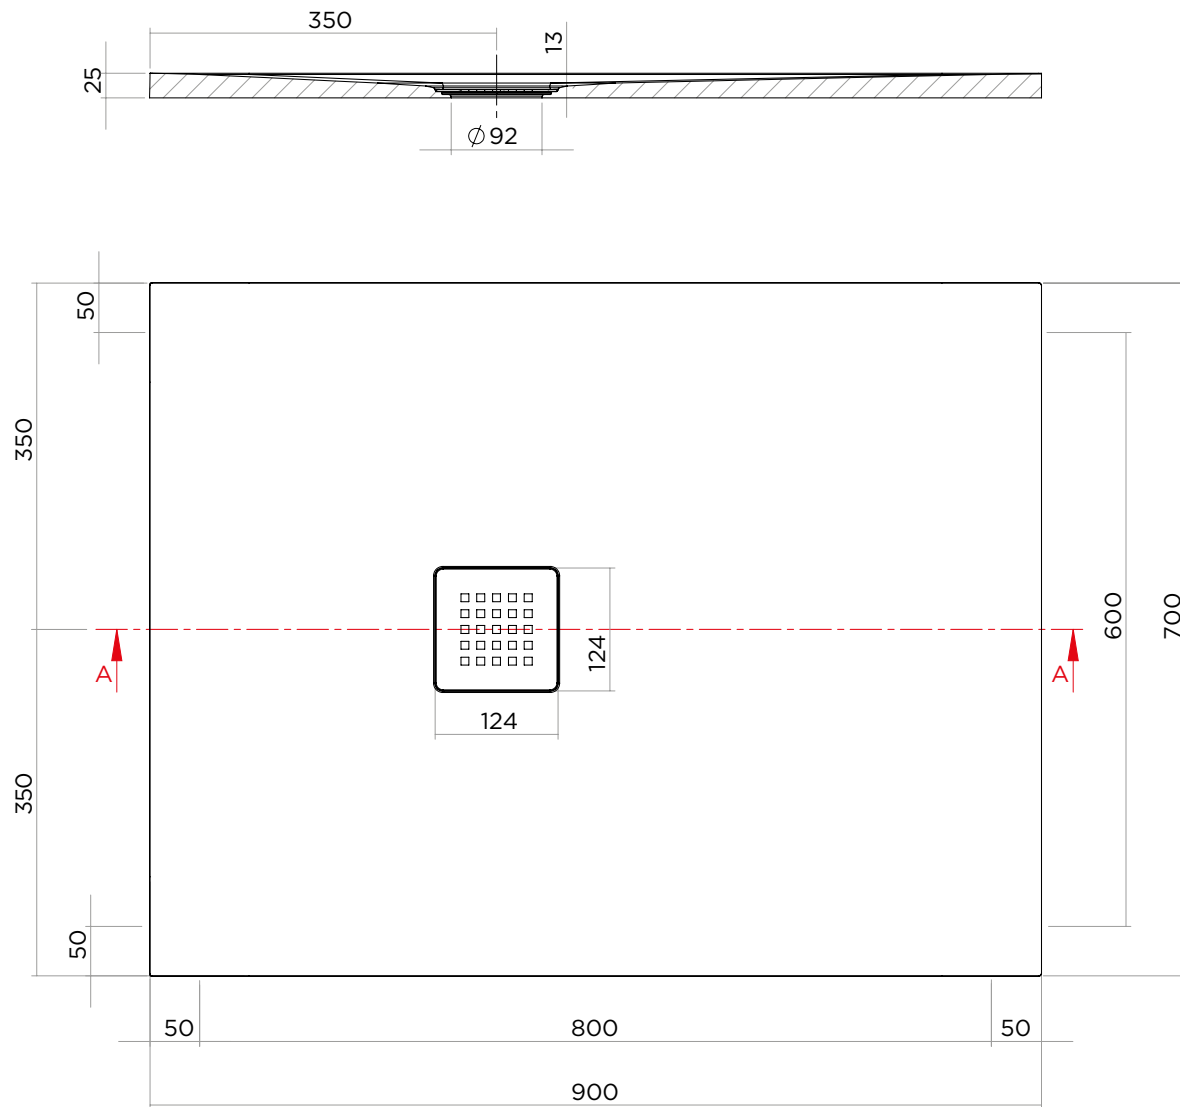

LINEAR

70 x 90

IBRA
SHOWERS

ARTICOLO | ITEM

D200

PESO | WEIGHT

25,9 kg

MATERIALE | MATERIAL

Geacril

DIMENSIONI | DIMENSIONS

H 2,5 x 70 x 90 cm

LINEAR

70 x 100

IBRA
SHOWERS

ARTICOLO | ITEM

D201

PESO | WEIGHT

27,9 kg

MATERIALE | MATERIAL

Geacril

DIMENSIONI | DIMENSIONS

H 2,5 x 70 x 100 cm

LINEAR

70 x 120

DIMENSIONI | DIMENSIONS

H 2,5 x 70 x 180 cm

LINEAR

80 x 80

IBRA
SHOWERS

ARTICOLO | ITEM

D206

PESO | WEIGHT