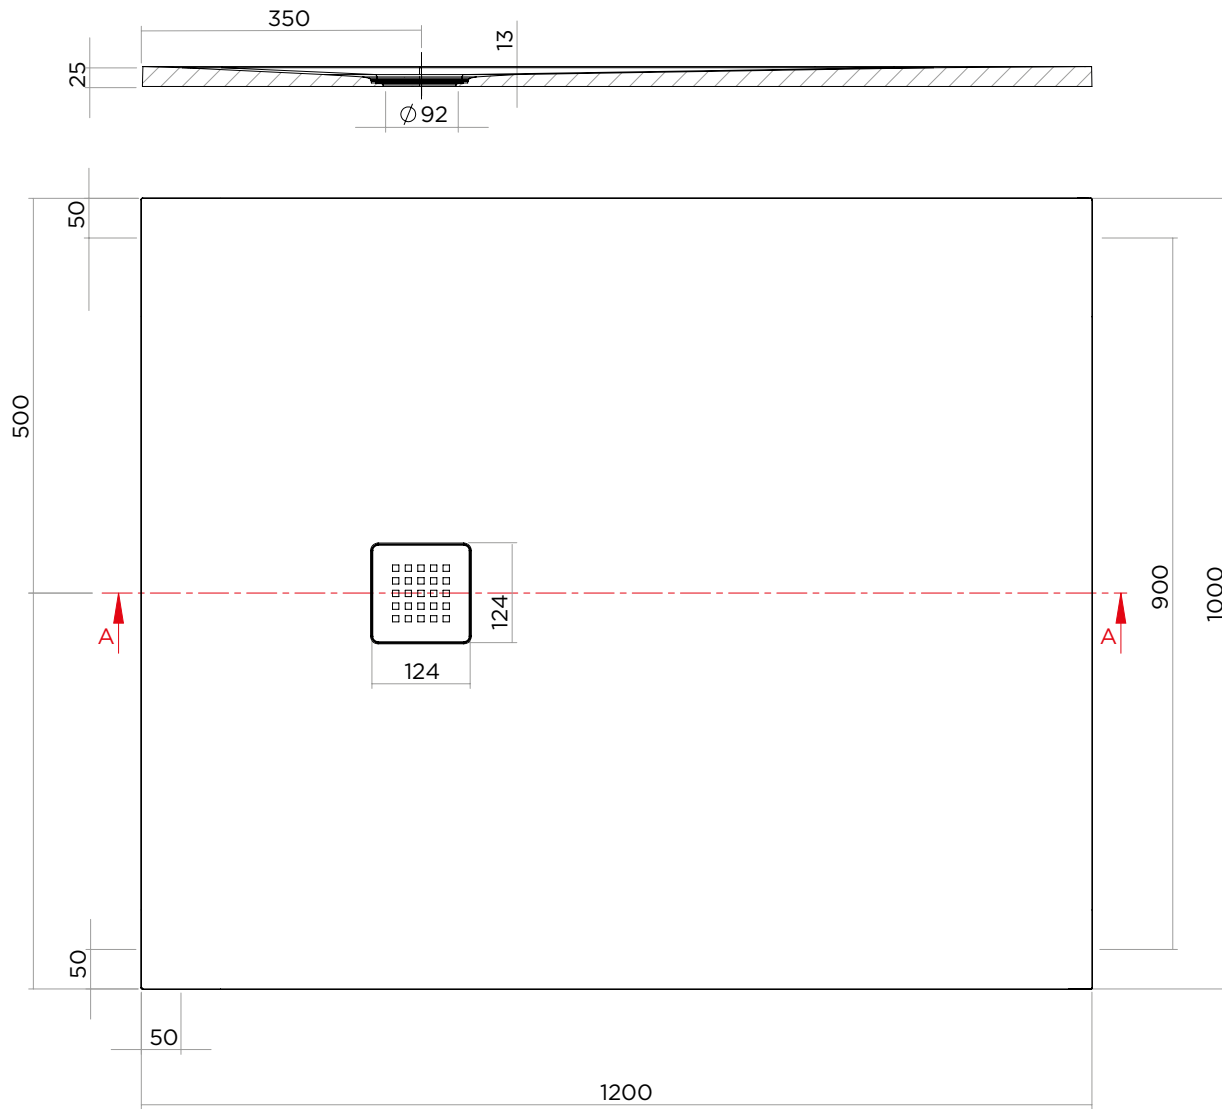

Geacril

DIMENSIONI | DIMENSIONS

H 2,5 x 90 x 140 cm

LINEAR

90 x 180

IBRA
SHOWERS

ARTICOLO | ITEM

D216

PESO | WEIGHT

52 kg

MATERIALE | MATERIAL

Geacril

DIMENSIONI | DIMENSIONS

H 2,5 x 90 x 180 cm

LINEAR

90 x 200

MATERIALE | MATERIAL

Geacril

DIMENSIONI | DIMENSIONS

H 2,5 x 100 x 100 cm

LINEAR

100 x 120

IBRA
SHOWERS

ARTICOLO | ITEM

DIMENSIONI | DIMENSIONS

H 2,5 x 100 x 140 cm