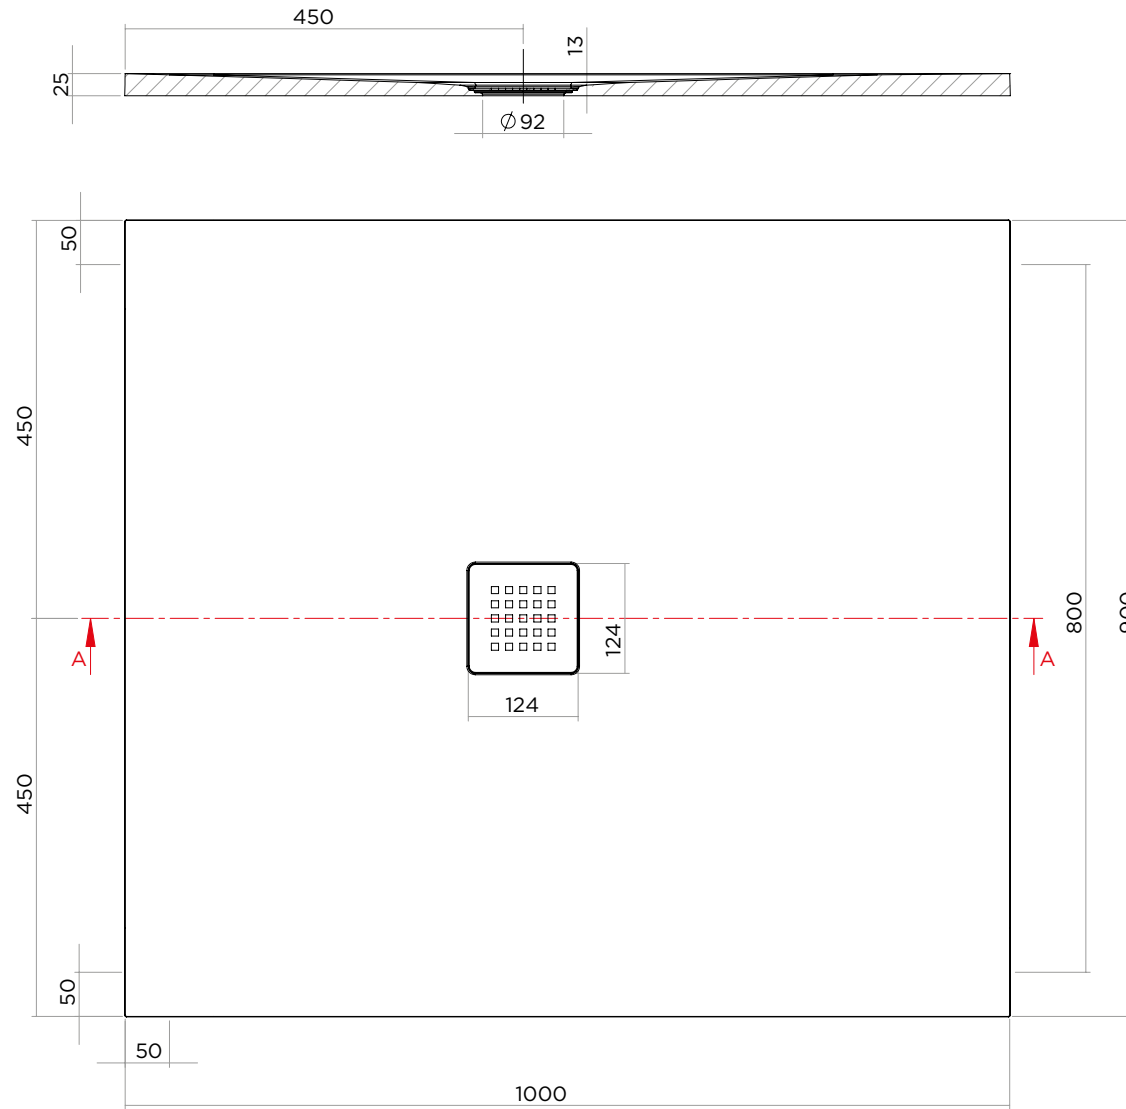

MATERIALE | MATERIAL

Geacril

DIMENSIONI | DIMENSIONS

H 2,5 x 80 x 180 cm

LINEAR

80 x 200

IBRA
SHOWERS

ARTICOLO | ITEM

DIMENSIONI | DIMENSIONS

H 2,5 x 90 x 90 cm

LINEAR

90 x 100

IBRA
SHOWERS

ARTICOLO | ITEM

D213

PESO | WEIGHT

31,9 kg

MATERIALE | MATERIAL

Geacril

DIMENSIONI | DIMENSIONS

H 2,5 x 90 x 100 cm

LINEAR

90 x 120

IBRA
SHOWERS

PESO | WEIGHT

52 kg

MATERIALE | MATERIAL

Geacril

DIMENSIONI | DIMENSIONS

H 2,5 x 90 x 180 cm

LINEAR

90 x 200