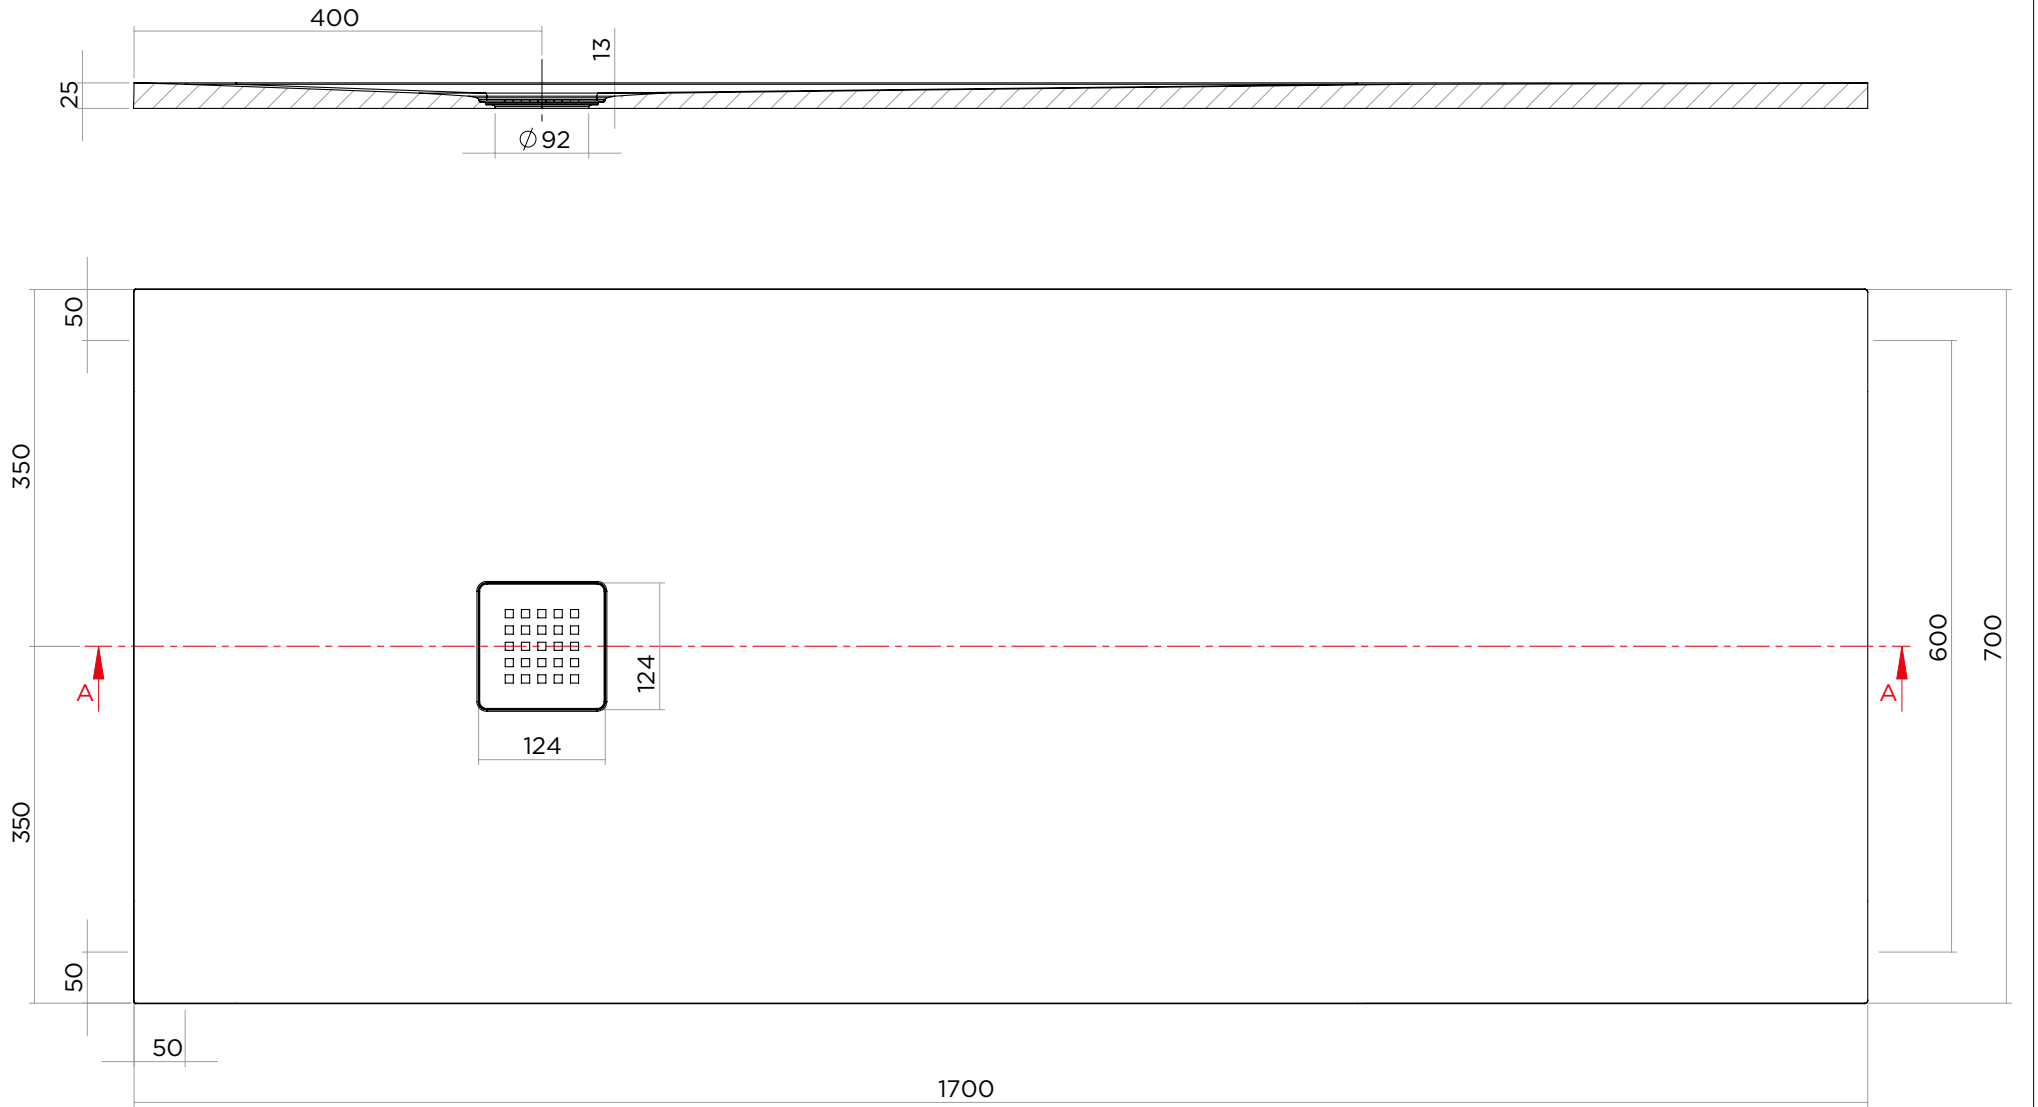

LINEAR

70 x 90

IBRA
SHOWERS

ARTICOLO | ITEM

D200

PESO | WEIGHT

25,9 kg

MATERIALE | MATERIAL

MATERIALE | MATERIAL

Geacril

DIMENSIONI | DIMENSIONS

H 2,5 x 70 x 140 cm

LINEAR

70 x 170

IBRA
SHOWERS

ARTICOLO | ITEM

D204

PESO | WEIGHT

38 kg

MATERIALE | MATERIAL

Geacril

DIMENSIONI | DIMENSIONS

H 2,5 x 70 x 170 cm

LINEAR

DIMENSIONI | DIMENSIONS

H 2,5 x 70 x 180 cm

LINEAR

80 x 80

IBRA
SHOWERS

ARTICOLO | ITEM

D206

PESO | WEIGHT