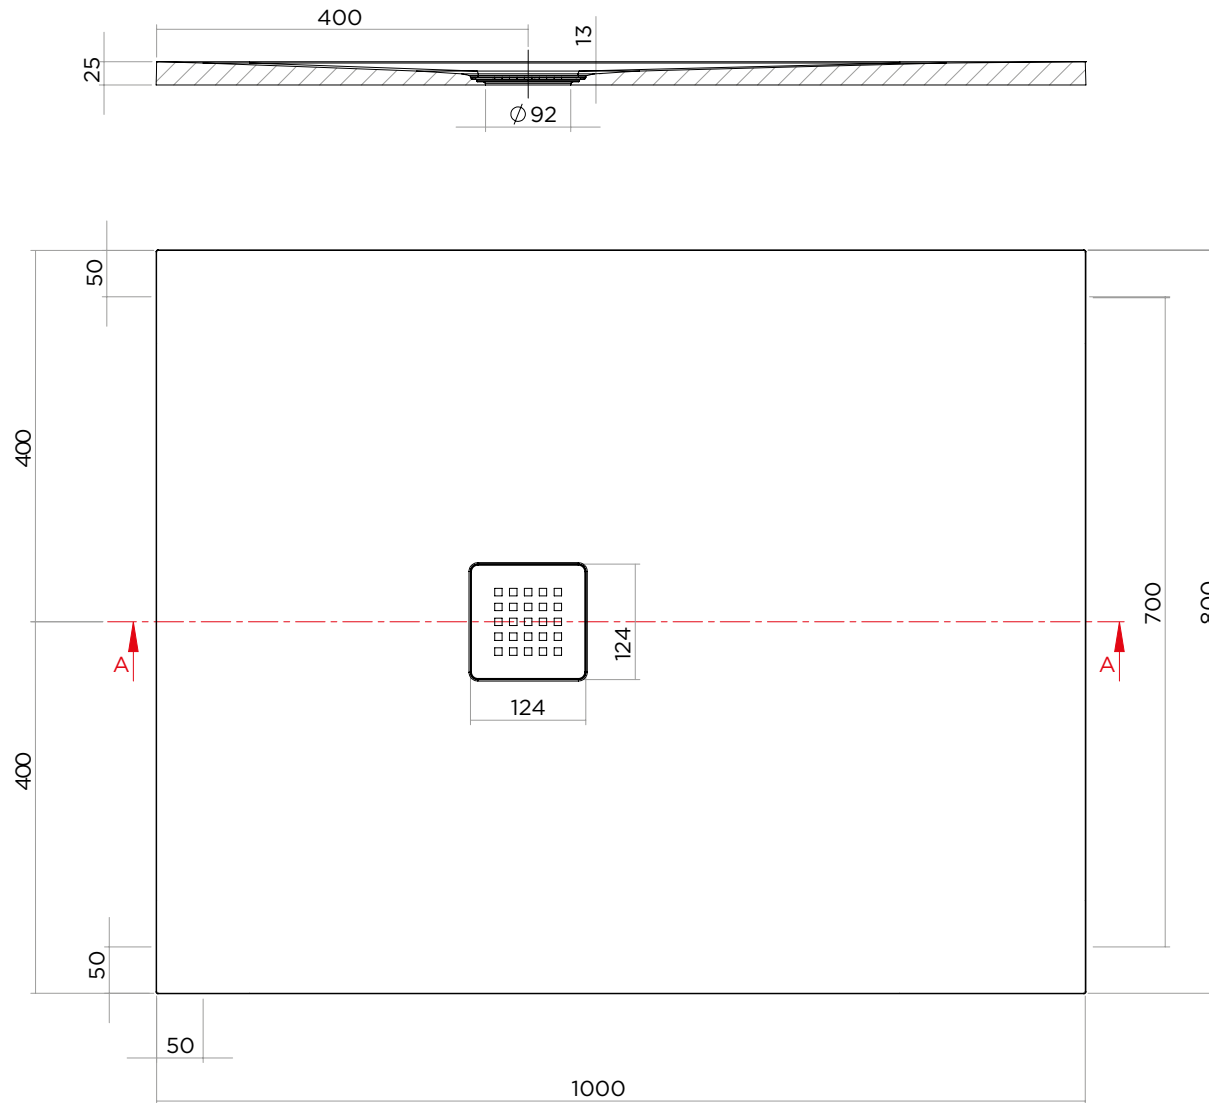

DIMENSIONI | DIMENSIONS

H 2,5 x 70 x 180 cm

LINEAR

80 x 80

IBRA
SHOWERS

ARTICOLO | ITEM

D206

PESO | WEIGHT

27,9 kg

MATERIALE | MATERIAL

Geacril

DIMENSIONI | DIMENSIONS

H 2,5 x 80 x 80 cm

LINEAR

80 x 100

IBRA
SHOWERS

ARTICOLO | ITEM

D207

PESO | WEIGHT

29,9 kg

MATERIALE | MATERIAL

Geacril

DIMENSIONI | DIMENSIONS

H 2,5 x 80 x 100 cm

MATERIALE | MATERIAL

Geacril

DIMENSIONI | DIMENSIONS

H 2,5 x 80 x 180 cm

LINEAR

80 x 200

IBRA
SHOWERS

ARTICOLO | ITEM