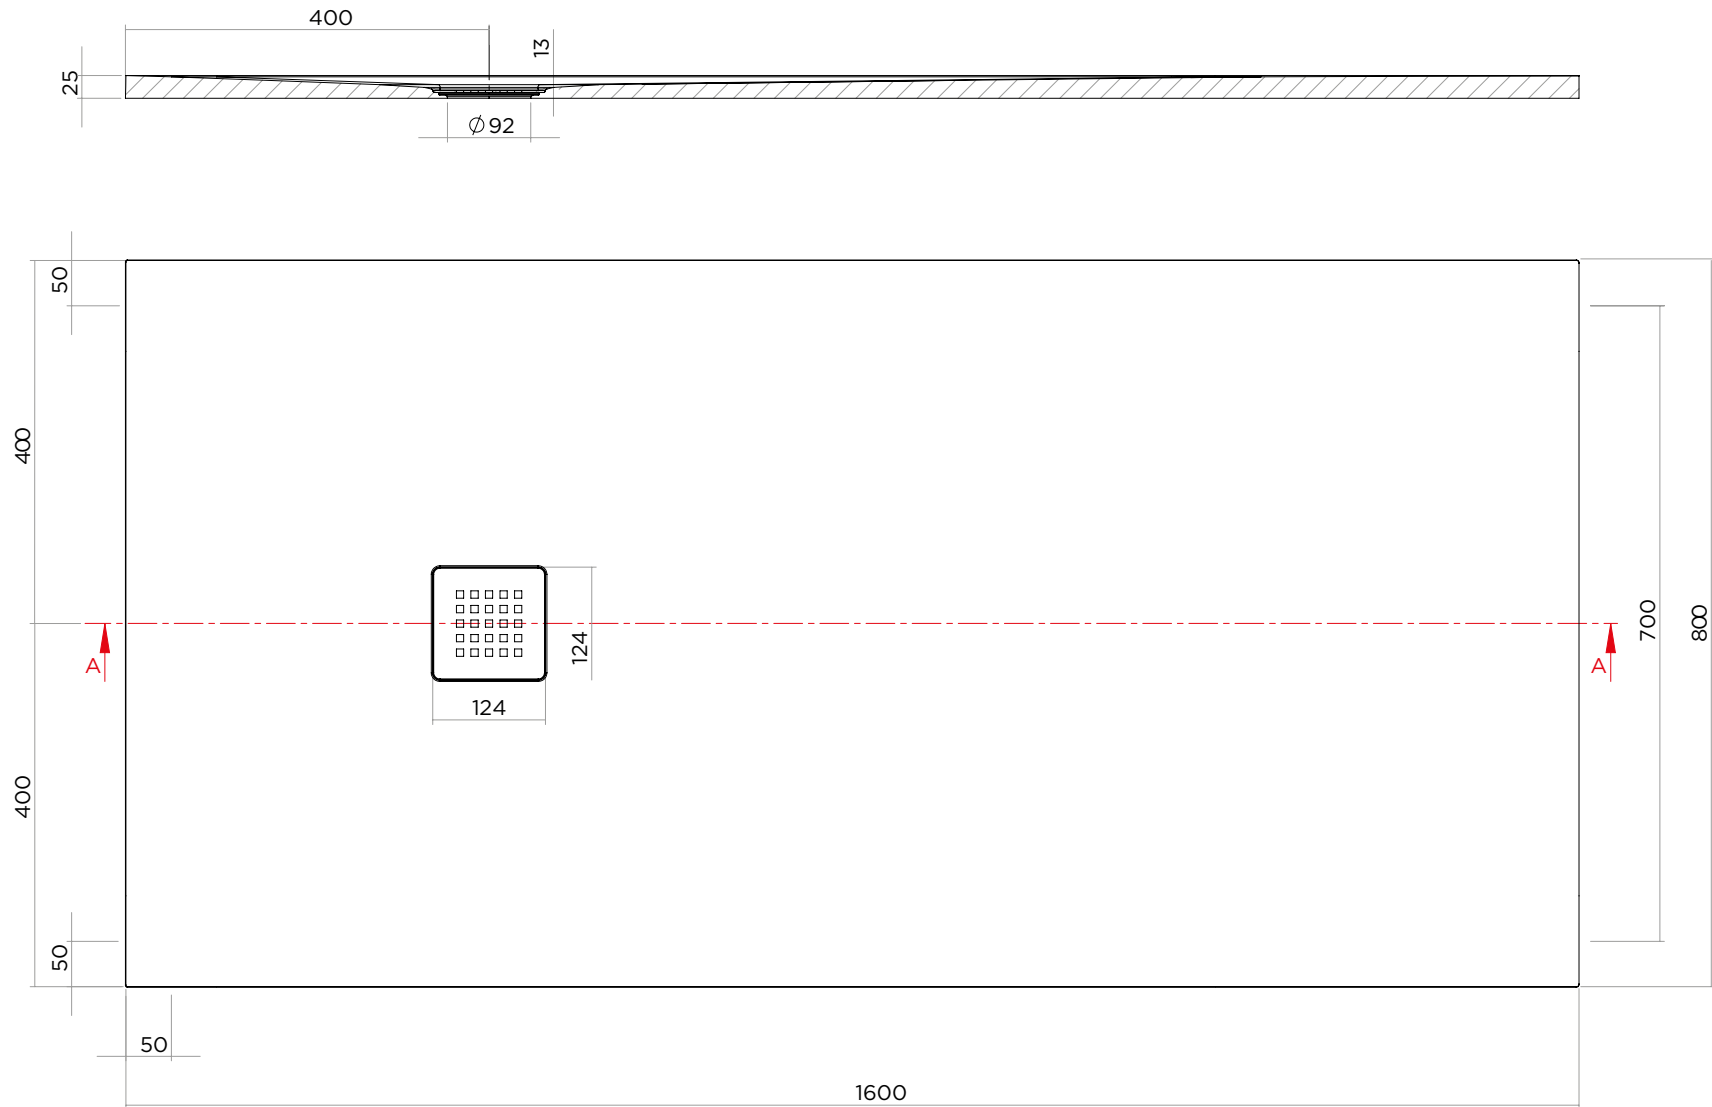

Geacril

DIMENSIONI | DIMENSIONS

H 2,5 x 80 x 120 cm

LINEAR

80 x 140

IBRA
SHOWERS

ARTICOLO | ITEM

D209

PESO | WEIGHT

38 kg

MATERIALE | MATERIAL

Geacril

DIMENSIONI | DIMENSIONS

H 2,5 x 80 x 140 cm

LINEAR

80 x 160

IBRA
SHOWERS

ARTICOLO | ITEM

D210

PESO | WEIGHT

42 kg

MATERIALE | MATERIAL

Geacril

DIMENSIONI | DIMENSIONS

MATERIALE | MATERIAL

Geacril

DIMENSIONI | DIMENSIONS

H 2,5 x 80 x 180 cm

LINEAR

80 x 200

IBRA
SHOWERS

ARTICOLO | ITEM