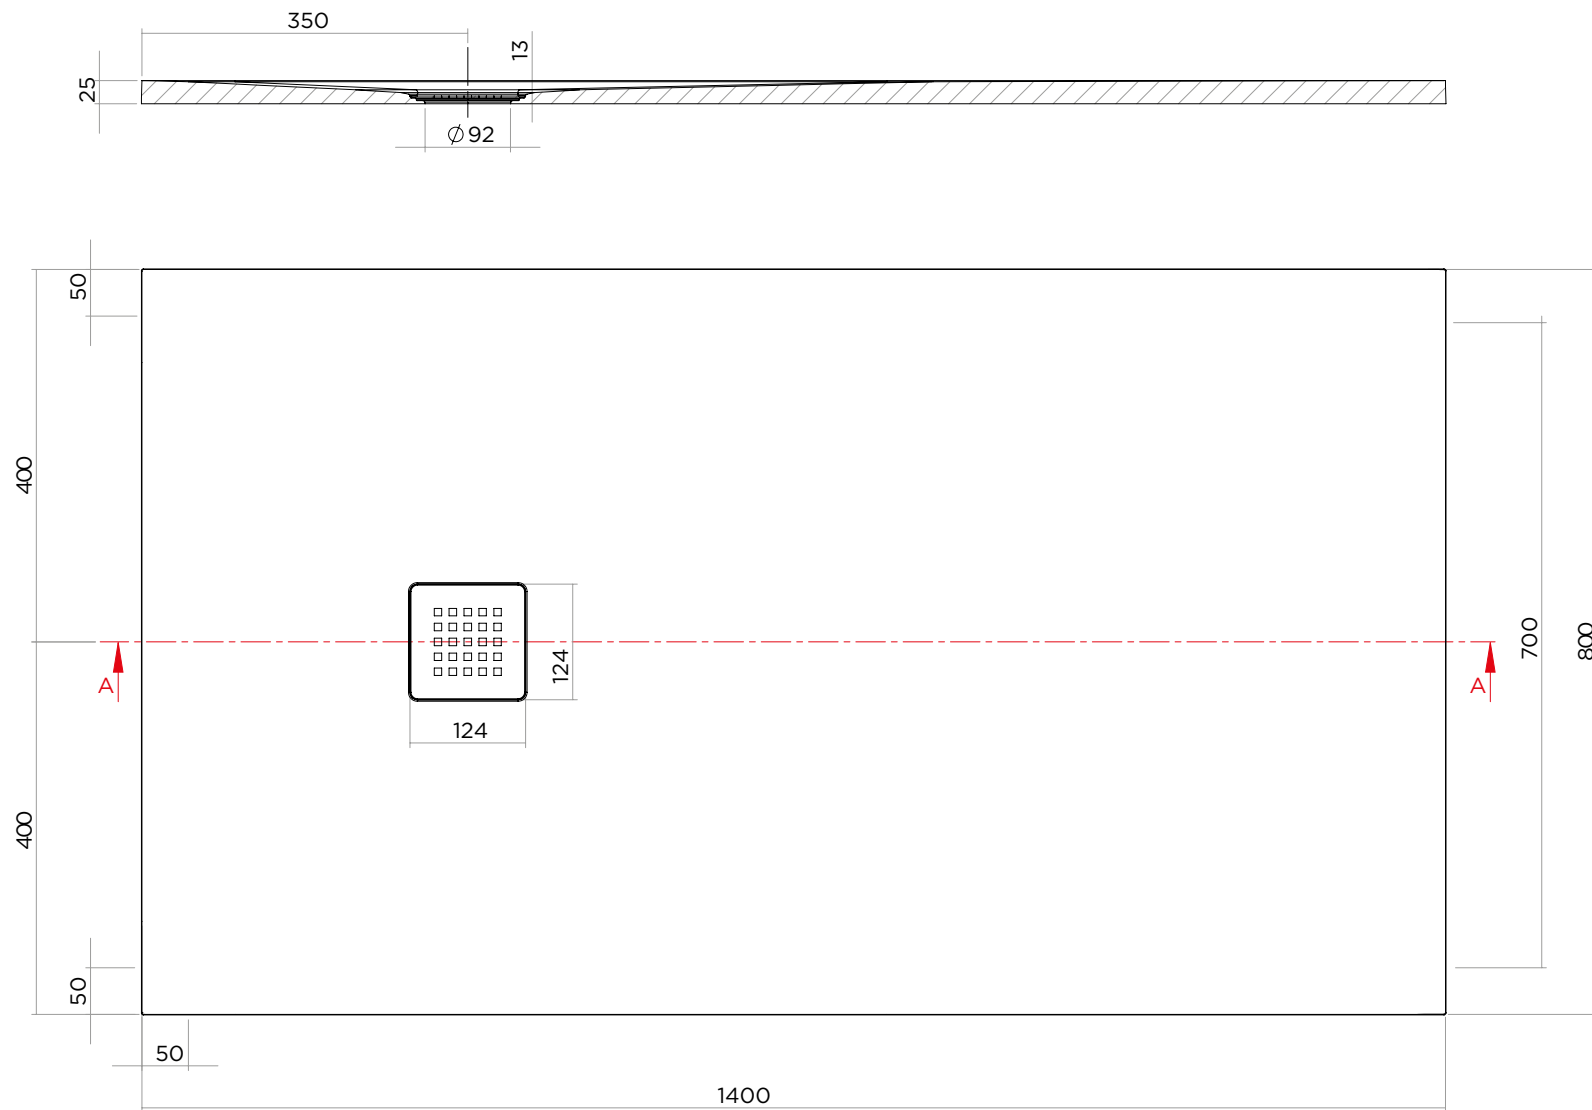

DIMENSIONI | DIMENSIONS

H 2,5 x 70 x 180 cm

LINEAR

80 x 80

IBRA
SHOWERS

ARTICOLO | ITEM

D206

PESO | WEIGHT

LINEAR

80 x 120

IBRA
SHOWERS

ARTICOLO | ITEM

D208

PESO | WEIGHT

34 kg

MATERIALE | MATERIAL

Geacril

DIMENSIONI | DIMENSIONS

H 2,5 x 80 x 120 cm

LINEAR

80 x 140

IBRA
SHOWERS

ARTICOLO | ITEM

D209

MATERIALE | MATERIAL

Geacril

DIMENSIONI | DIMENSIONS

H 2,5 x 80 x 180 cm

LINEAR

80 x 200

IBRA
SHOWERS

ARTICOLO | ITEM