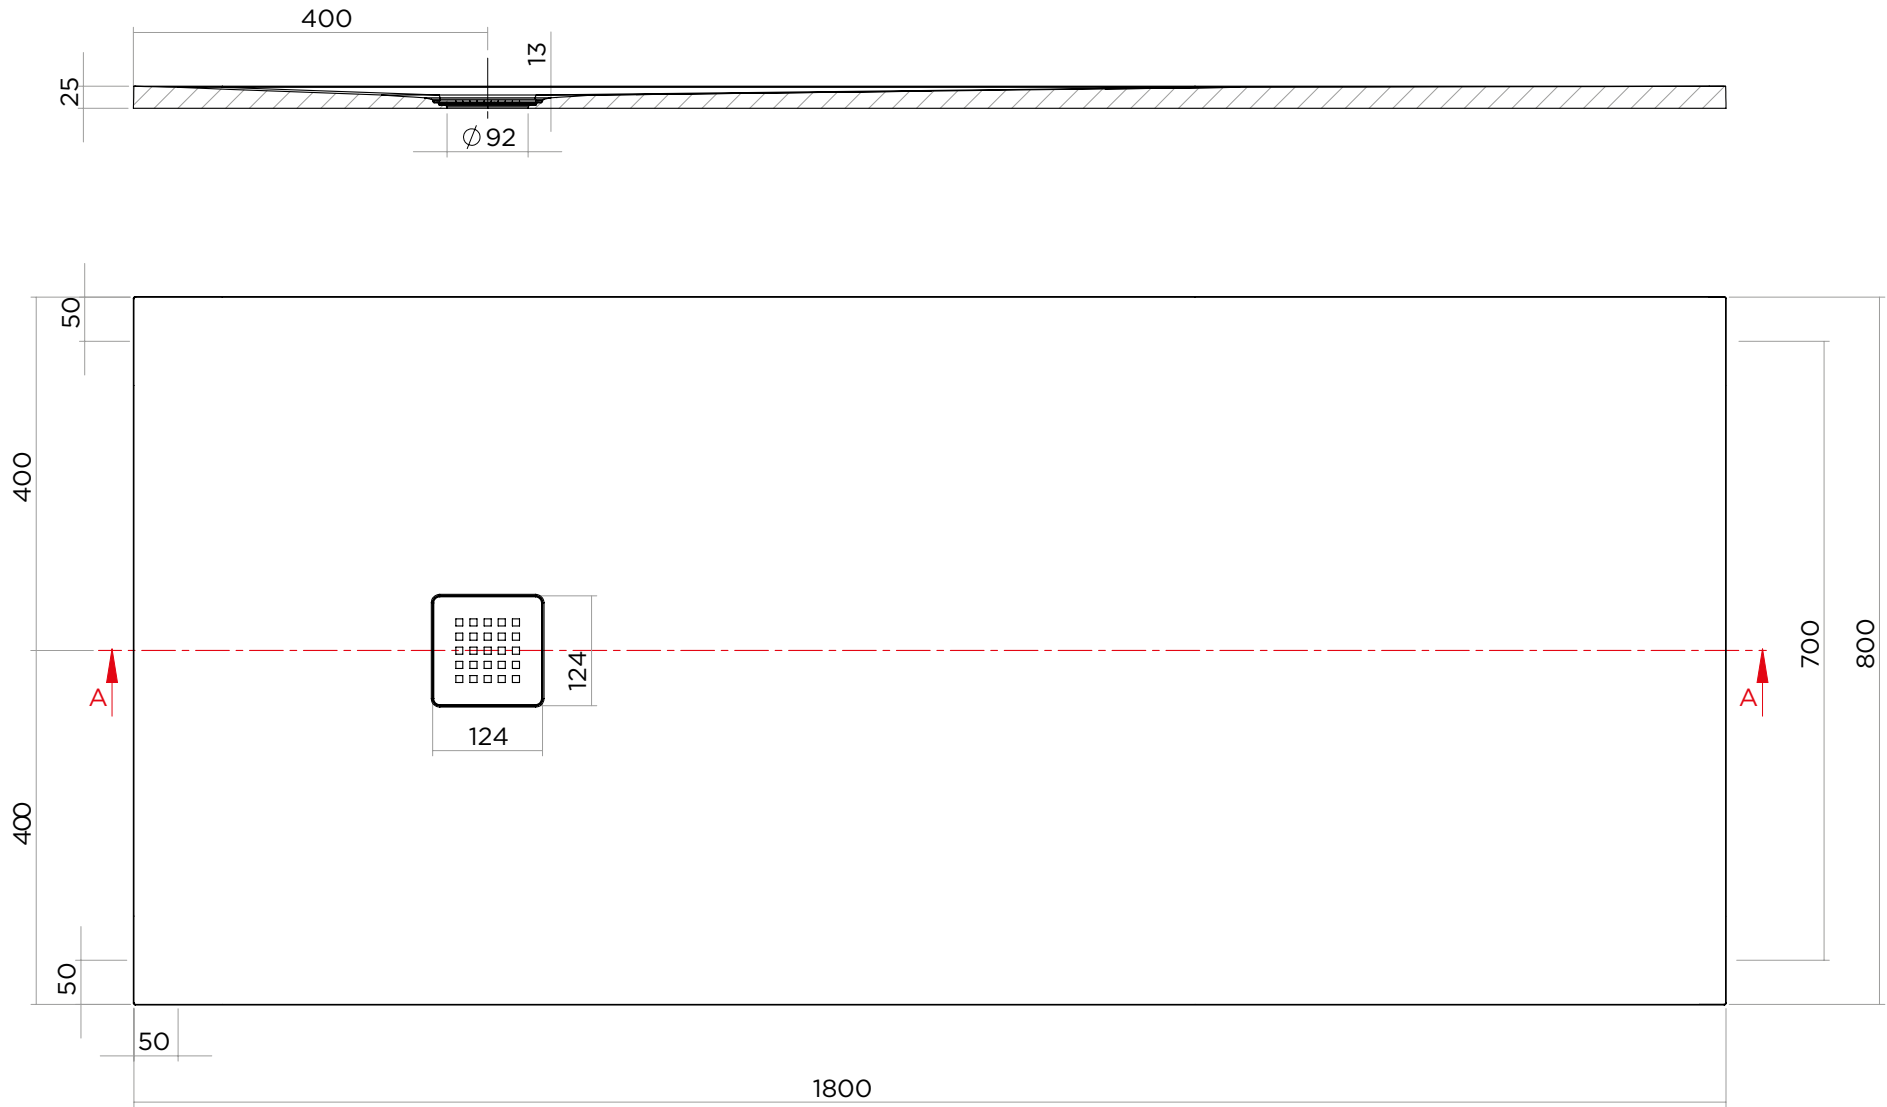

PESO | WEIGHT

38 kg

MATERIALE | MATERIAL

Geacril

DIMENSIONI | DIMENSIONS

H 2,5 x 80 x 140 cm

LINEAR

80 x 160

IBRA
SHOWERS

ARTICOLO | ITEM

D210

PESO | WEIGHT

42 kg

MATERIALE | MATERIAL

Geacril

DIMENSIONI | DIMENSIONS

H 2,5 x 80 x 160 cm

LINEAR

80 x 180

IBRA
SHOWERS

ARTICOLO | ITEM

D211

PESO | WEIGHT

48 kg

MATERIALE | MATERIAL

Geacril

DIMENSIONI | DIMENSIONS

H 2,5 x 80 x 180 cm

LINEAR

80 x 200

IBRA
SHOWERS

ARTICOLO | ITEM