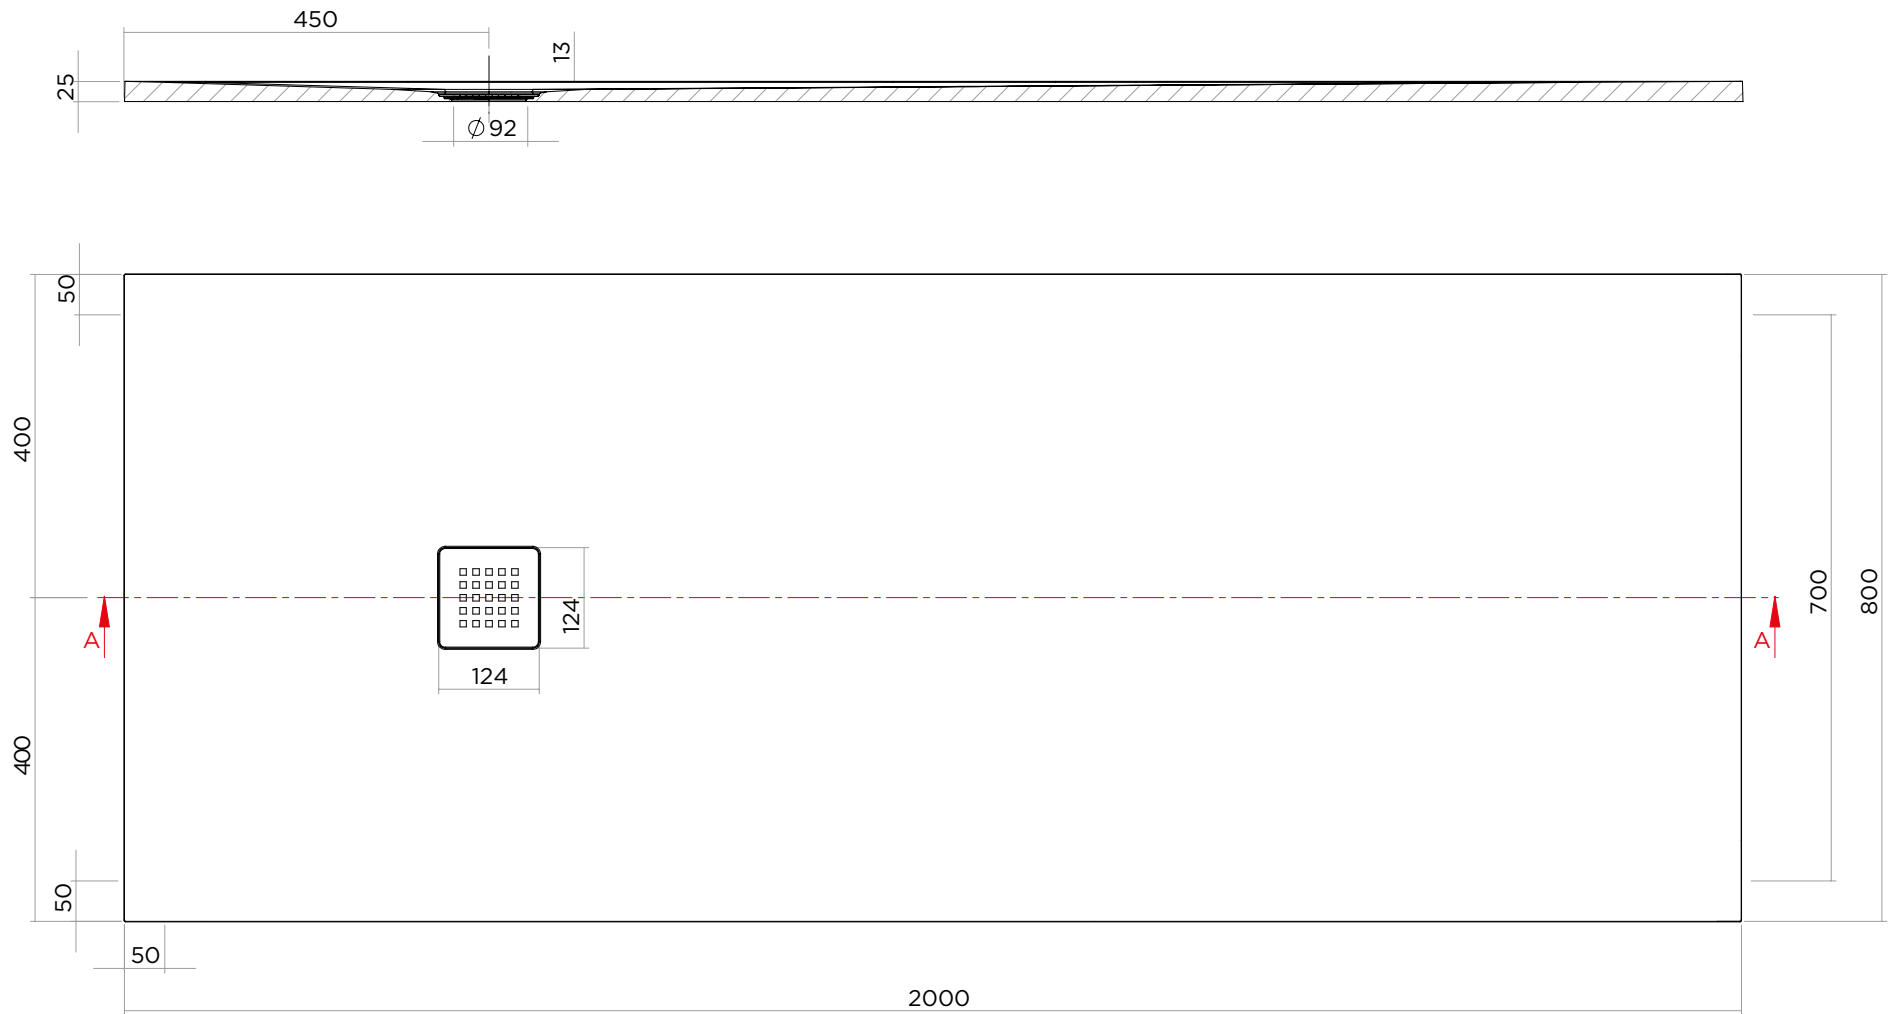

MATERIALE | MATERIAL

Geacril

DIMENSIONI | DIMENSIONS

H 2,5 x 80 x 180 cm

LINEAR

80 x 200

IBRA
SHOWERS

ARTICOLO | ITEM

D228

PESO | WEIGHT

52,1 kg

MATERIALE | MATERIAL

Geacril

DIMENSIONI | DIMENSIONS

H 2,5 x 80 x 200 cm

LINEAR

DIMENSIONI | DIMENSIONS

H 2,5 x 90 x 90 cm

LINEAR

90 x 100

IBRA
SHOWERS

ARTICOLO | ITEM

D213

PESO | WEIGHT

31,9 kg

MATERIALE | MATERIAL

Geacril

DIMENSIONI | DIMENSIONS

H 2,5 x 90 x 100 cm

LINEAR

90 x 120

IBRA
SHOWERS