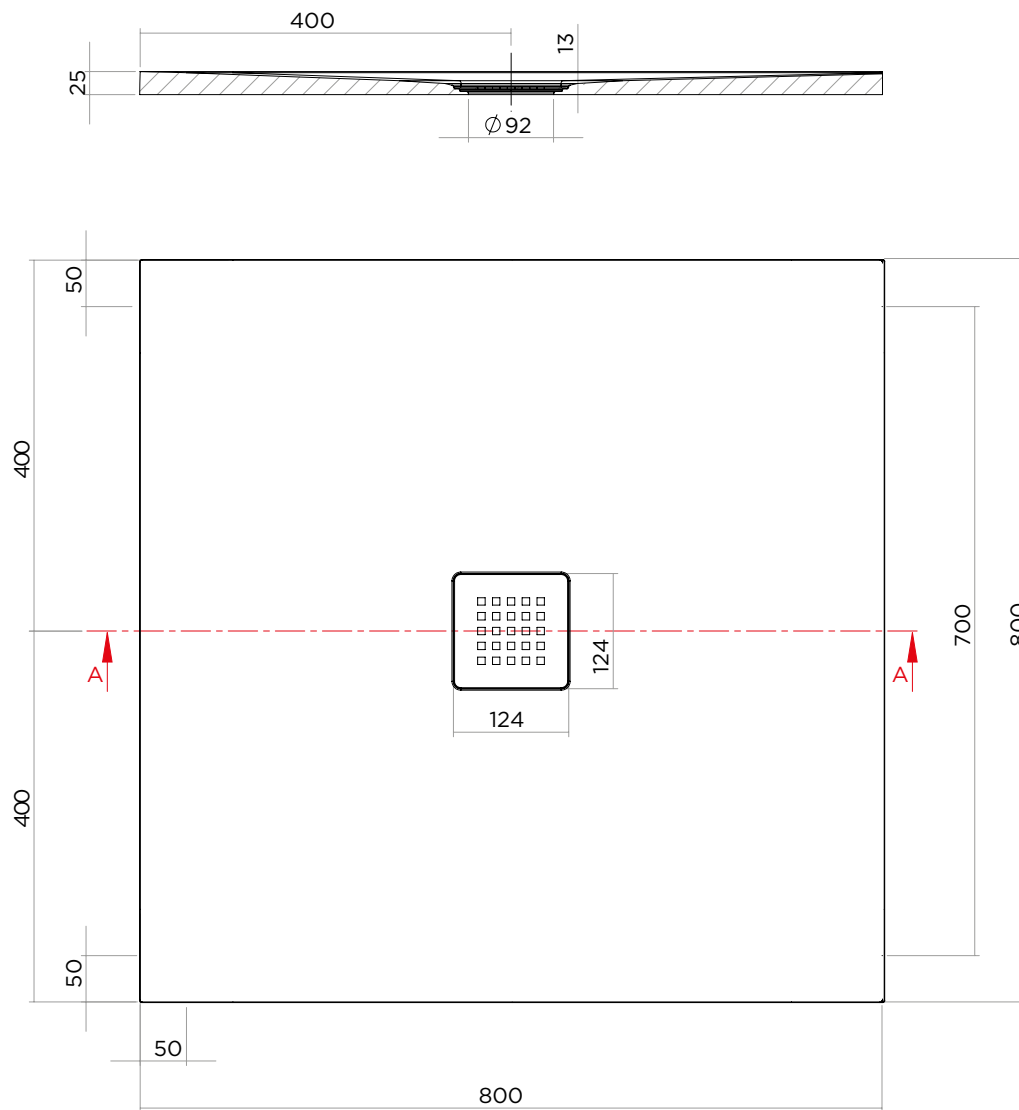

MATERIALE | MATERIAL

Geacril

DIMENSIONI | DIMENSIONS

H 2,5 x 70 x 140 cm

LINEAR

70 x 170

IBRA
SHOWERS

ARTICOLO | ITEM

D204

PESO | WEIGHT

38 kg

MATERIALE | MATERIAL

Geacril

DIMENSIONI | DIMENSIONS

H 2,5 x 70 x 170 cm

LINEAR

DIMENSIONI | DIMENSIONS

H 2,5 x 70 x 180 cm

LINEAR

80 x 80

IBRA
SHOWERS

ARTICOLO | ITEM

D206

PESO | WEIGHT

27,9 kg

MATERIALE | MATERIAL

Geacril

DIMENSIONI | DIMENSIONS

H 2,5 x 80 x 80 cm

LINEAR

80 x 100

IBRA
SHOWERS