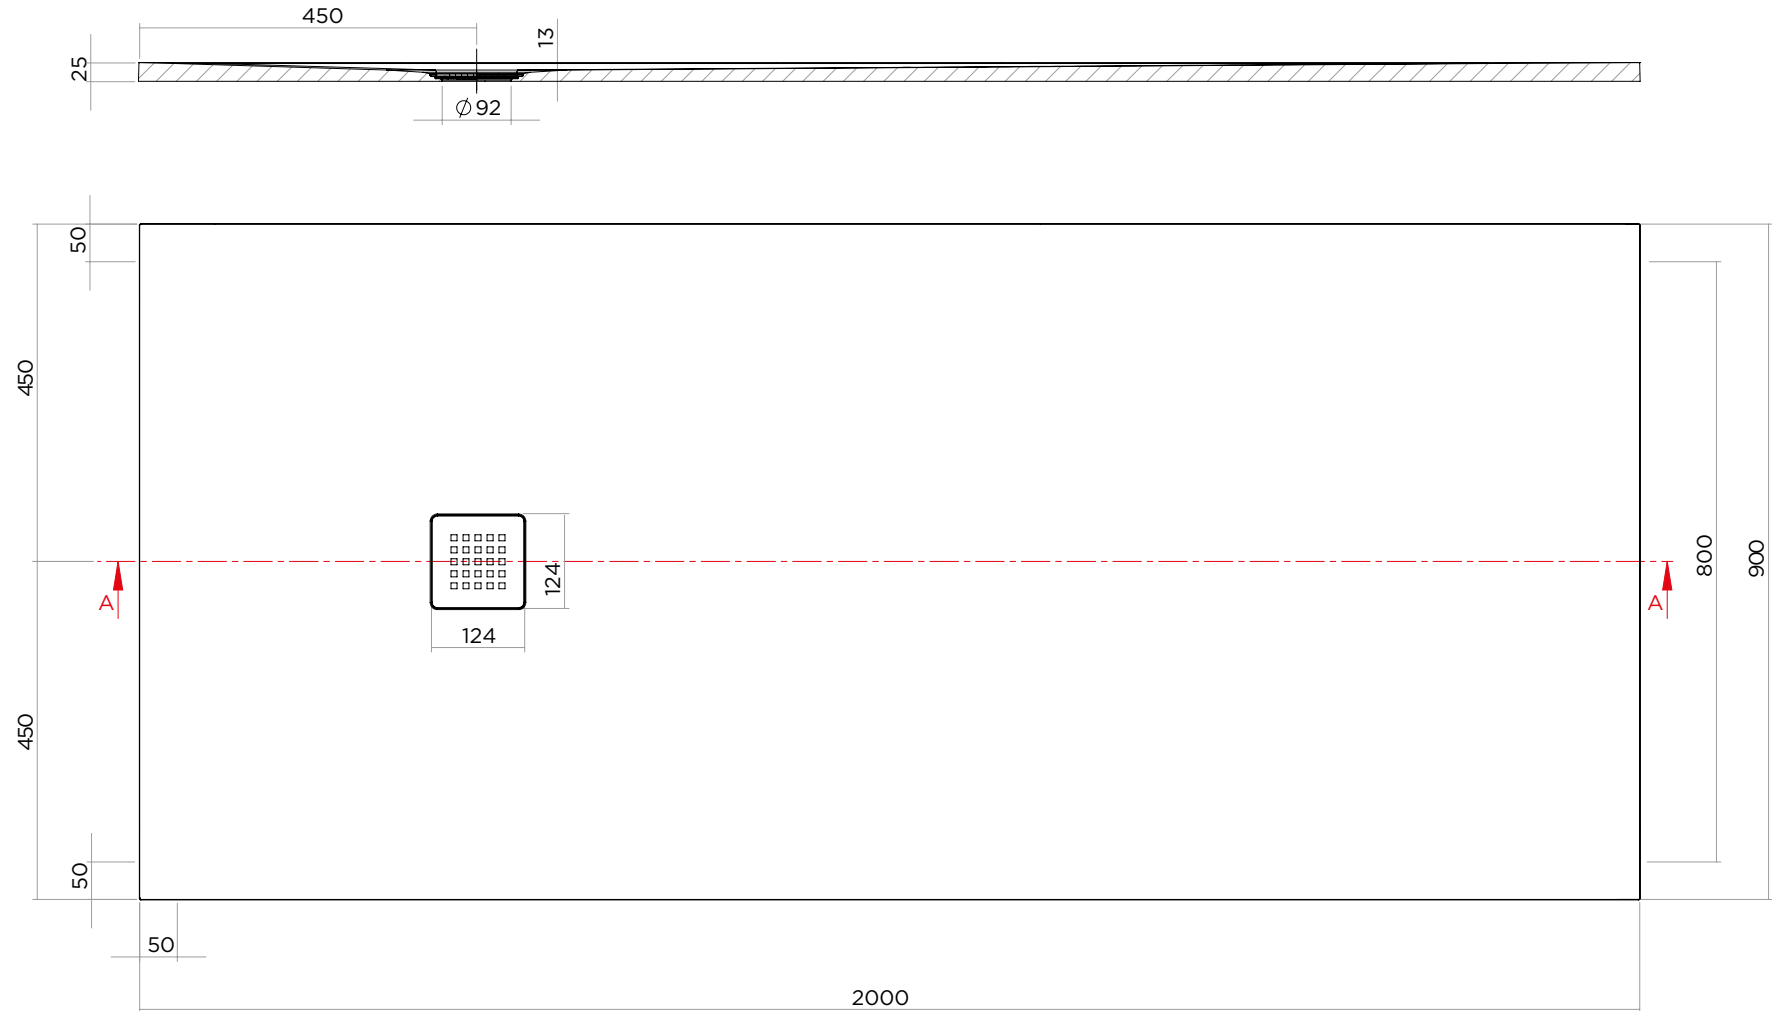

Geacril

DIMENSIONI | DIMENSIONS

H 2,5 x 90 x 140 cm

LINEAR

90 x 180

IBRA
SHOWERS

ARTICOLO | ITEM

D216

PESO | WEIGHT

52 kg

MATERIALE | MATERIAL

Geacril

DIMENSIONI | DIMENSIONS

H 2,5 x 90 x 180 cm

LINEAR

90 x 200

IBRA
SHOWERS

ARTICOLO | ITEM

D229

PESO | WEIGHT

57 kg

MATERIALE | MATERIAL

Geacril

DIMENSIONI | DIMENSIONS

MATERIALE | MATERIAL

Geacril

DIMENSIONI | DIMENSIONS

H 2,5 x 100 x 100 cm

LINEAR

100 x 120

IBRA
SHOWERS

ARTICOLO | ITEM