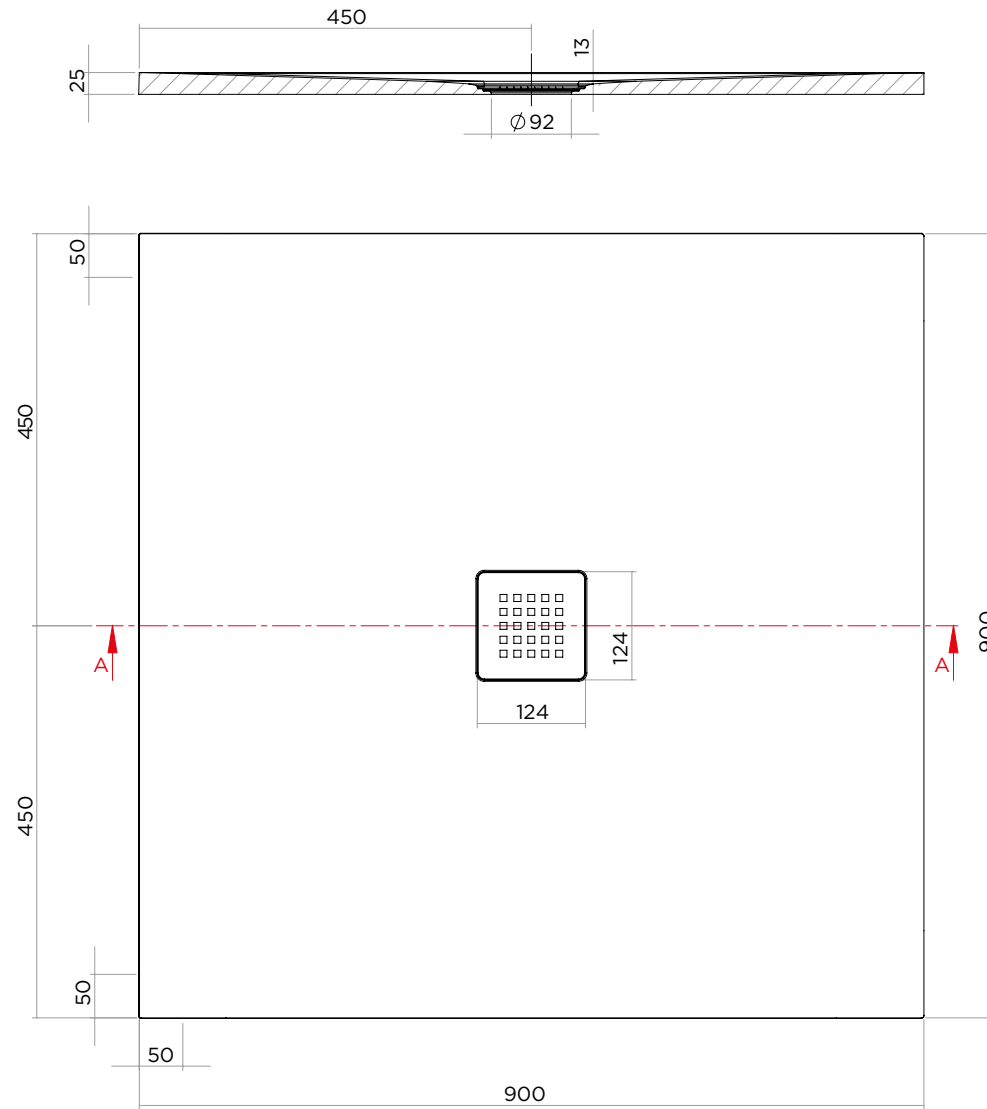

LINEAR

90 x 90

IBRA
SHOWERS

ARTICOLO | ITEM

D212

PESO | WEIGHT

29,9 kg

MATERIALE | MATERIAL

Geacril

DIMENSIONI | DIMENSIONS

H 2,5 x 90 x 90 cm