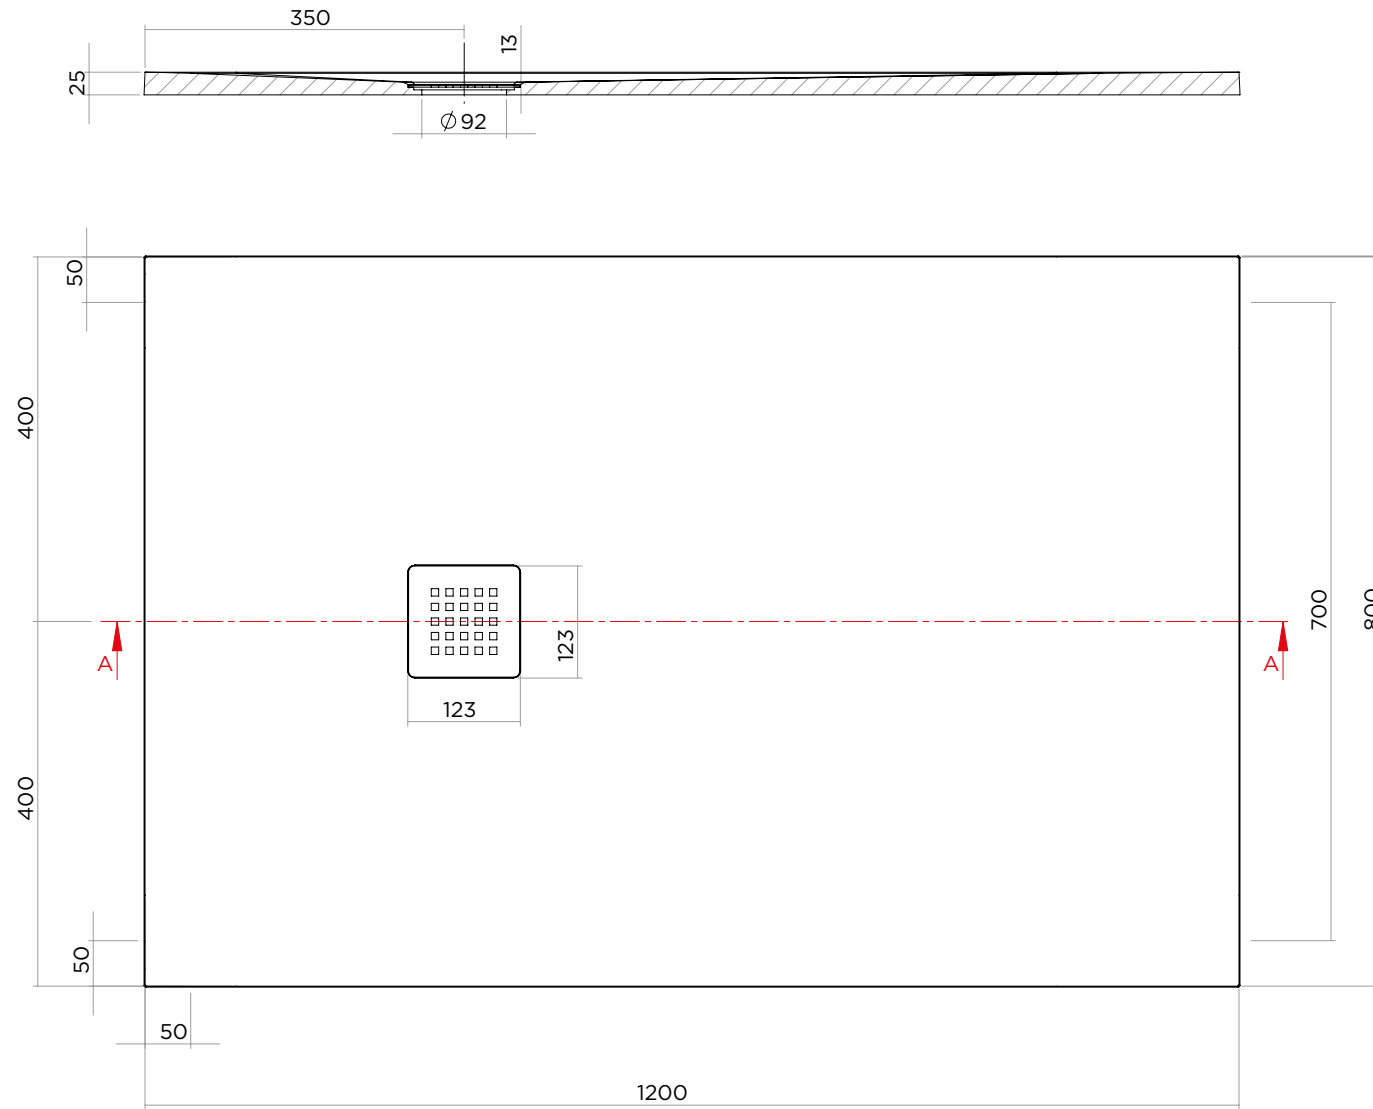

LINEAR

80 x 120

IBRA
SHOWERS

ARTICOLO | ITEM

D208

PESO | WEIGHT

34 kg

MATERIALE | MATERIAL

Geacril

DIMENSIONI | DIMENSIONS

H 2,5 x 80 x 120 cm