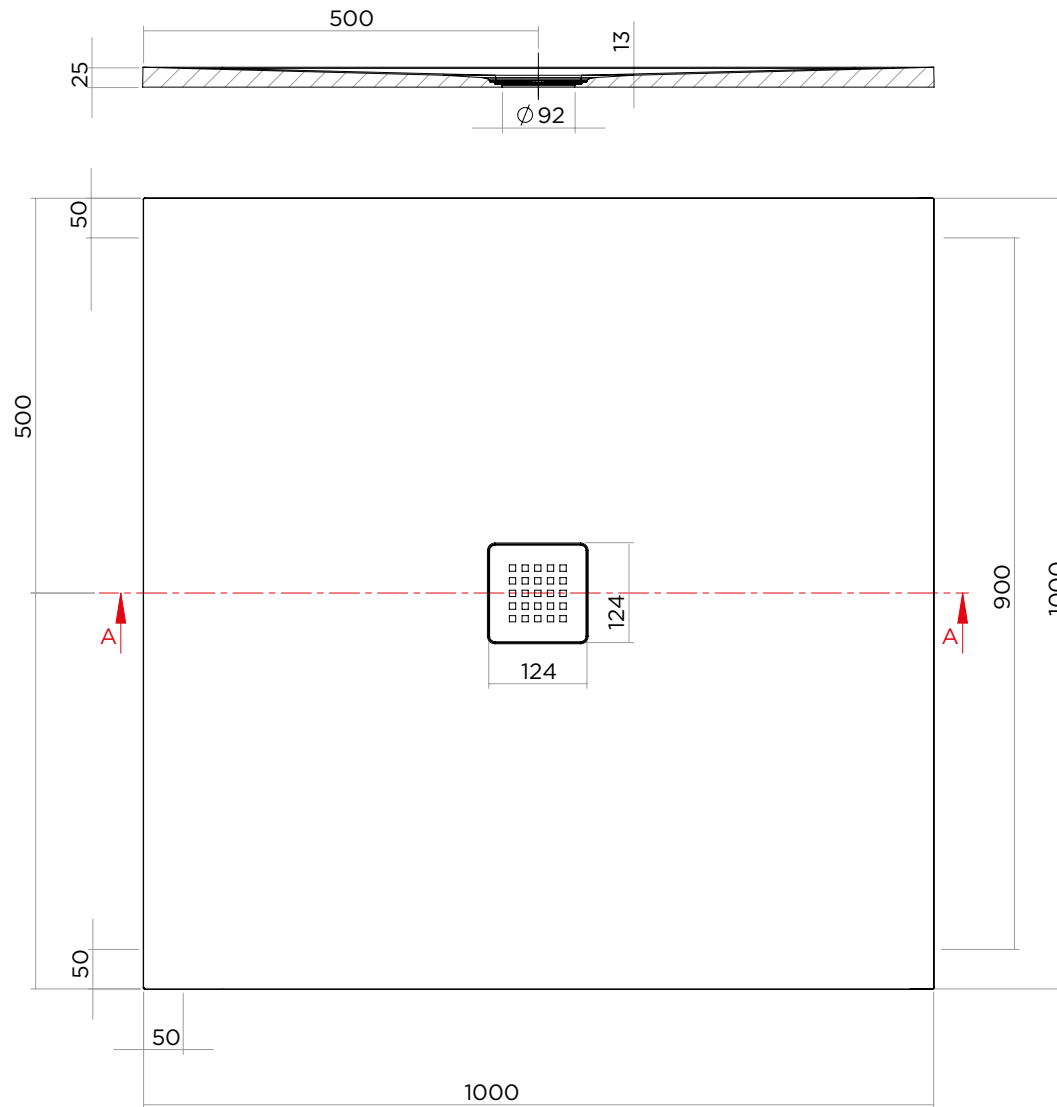

LINEAR

100 x 100

IBRA
SHOWERS

ARTICOLO | ITEM

D230

PESO | WEIGHT

28,9 kg

MATERIALE | MATERIAL

Geacril

DIMENSIONI | DIMENSIONS

H 2,5 x 100 x 100 cm