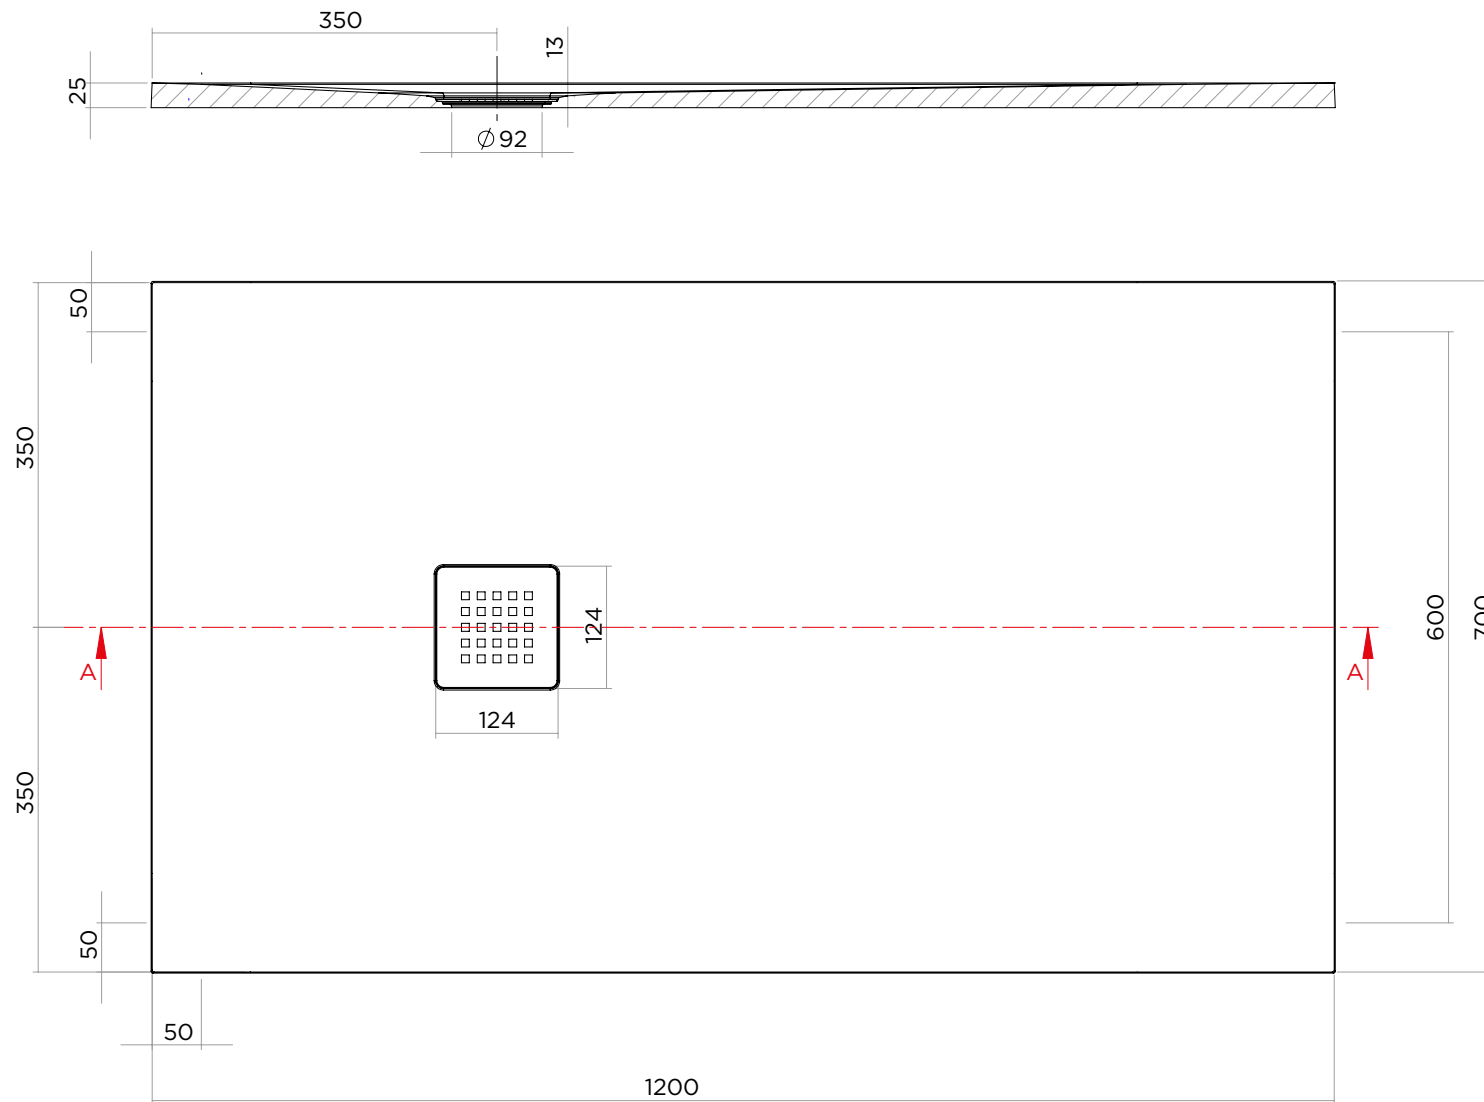

Geacril

DIMENSIONI | DIMENSIONS

H 2,5 x 70 x 90 cm

LINEAR

70 x 100

IBRA
SHOWERS

ARTICOLO | ITEM

D201

PESO | WEIGHT

27,9 kg

MATERIALE | MATERIAL

Geacril

DIMENSIONI | DIMENSIONS

H 2,5 x 70 x 100 cm

LINEAR

70 x 120

MATERIALE | MATERIAL

Geacril

DIMENSIONI | DIMENSIONS

H 2,5 x 70 x 140 cm

LINEAR

70 x 170

IBRA
SHOWERS

ARTICOLO | ITEM

DIMENSIONI | DIMENSIONS

H 2,5 x 70 x 180 cm

LINEAR

80 x 80

IBRA
SHOWERS

ARTICOLO | ITEM

D206

PESO | WEIGHT