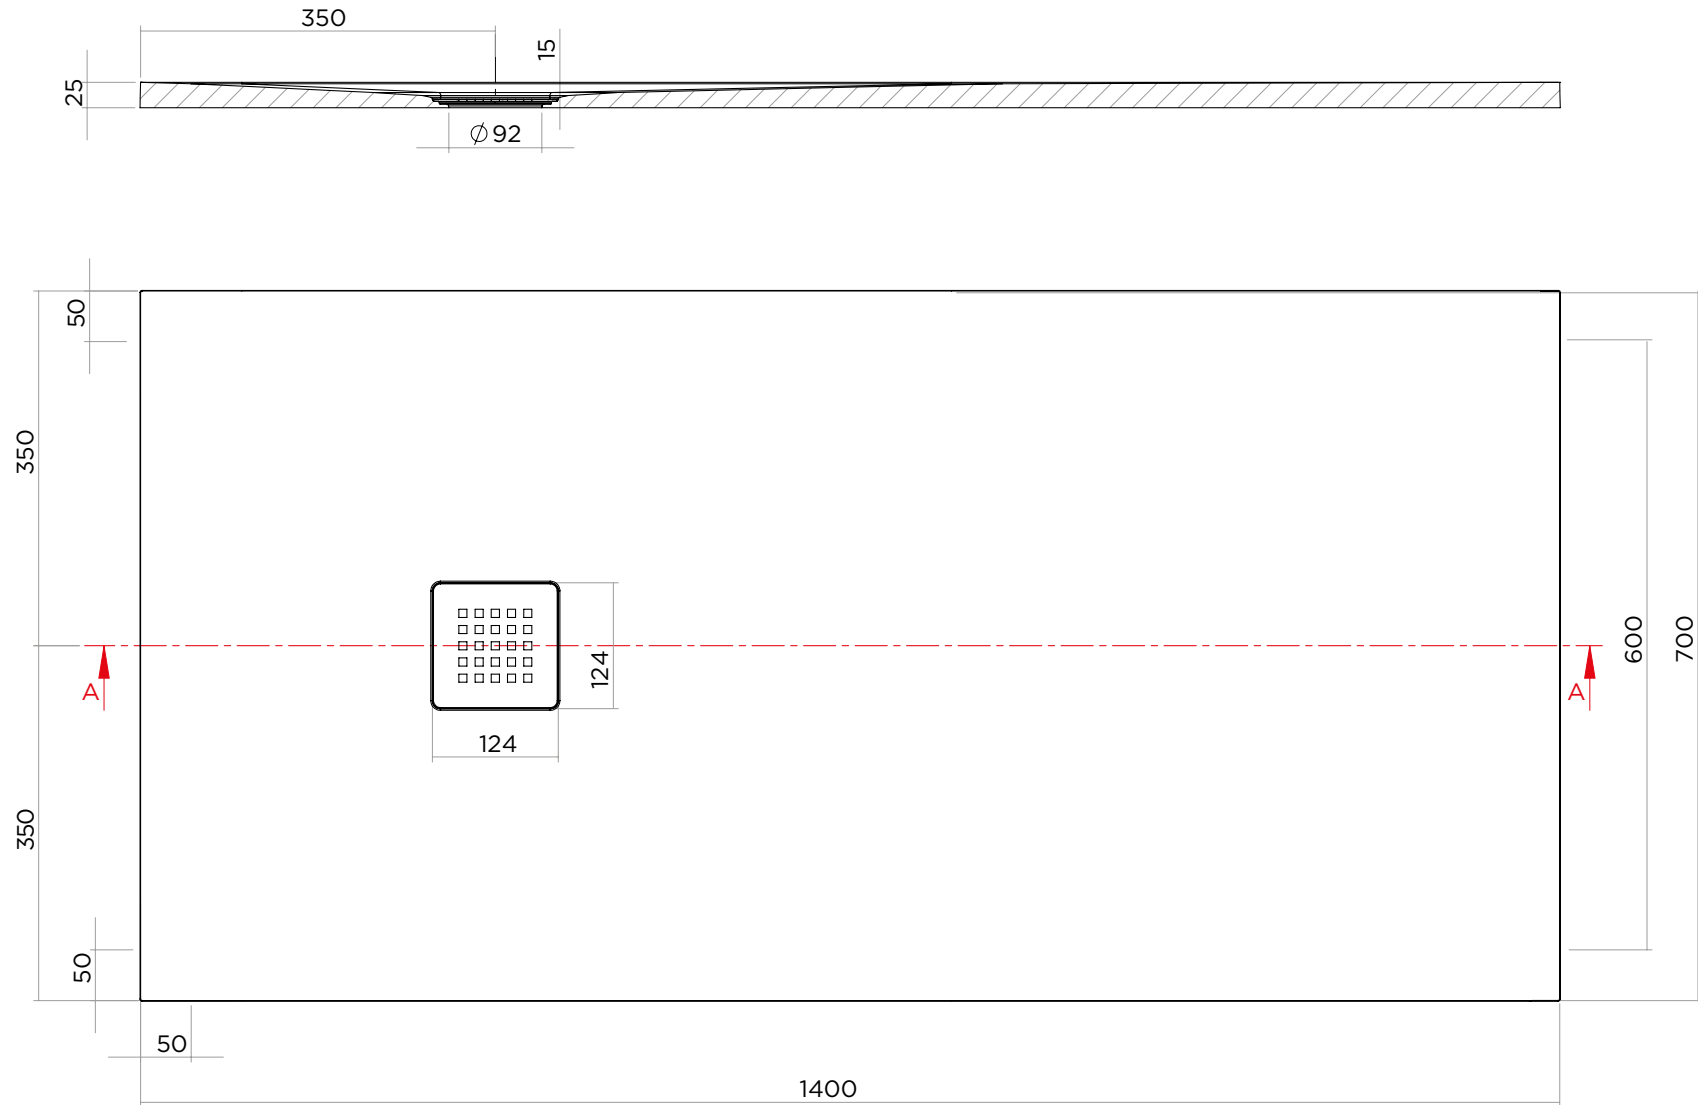

LINEAR

70 x 140

IBRA
SHOWERS

ARTICOLO | ITEM

D203

PESO | WEIGHT

36 kg

MATERIALE | MATERIAL

Geacril

DIMENSIONI | DIMENSIONS

H 2,5 x 70 x 140 cm