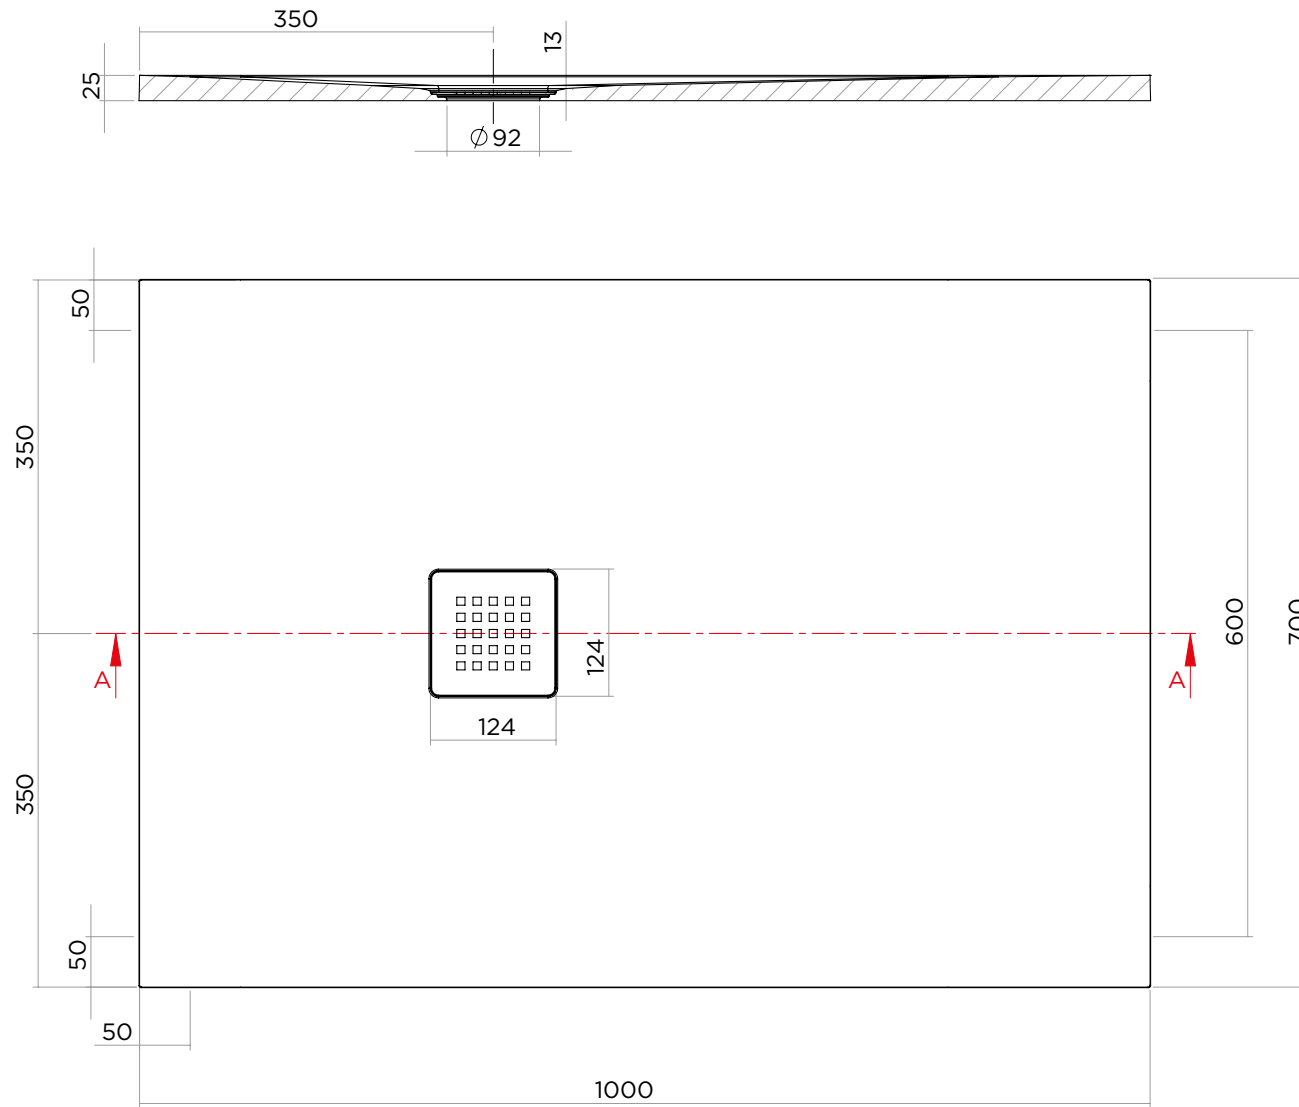

LINEAR

70 x 90

IBRA
SHOWERS

ARTICOLO | ITEM

D200

PESO | WEIGHT

25,9 kg

MATERIALE | MATERIAL

Geacril

DIMENSIONI | DIMENSIONS

H 2,5 x 70 x 90 cm

LINEAR

70 x 100

IBRA
SHOWERS

ARTICOLO | ITEM

D201

PESO | WEIGHT

27,9 kg

MATERIALE | MATERIAL

Geacril

DIMENSIONI | DIMENSIONS

H 2,5 x 70 x 100 cm

LINEAR

70 x 120

DIMENSIONI | DIMENSIONS

H 2,5 x 70 x 180 cm

LINEAR

80 x 80

IBRA
SHOWERS

ARTICOLO | ITEM

D206

PESO | WEIGHT