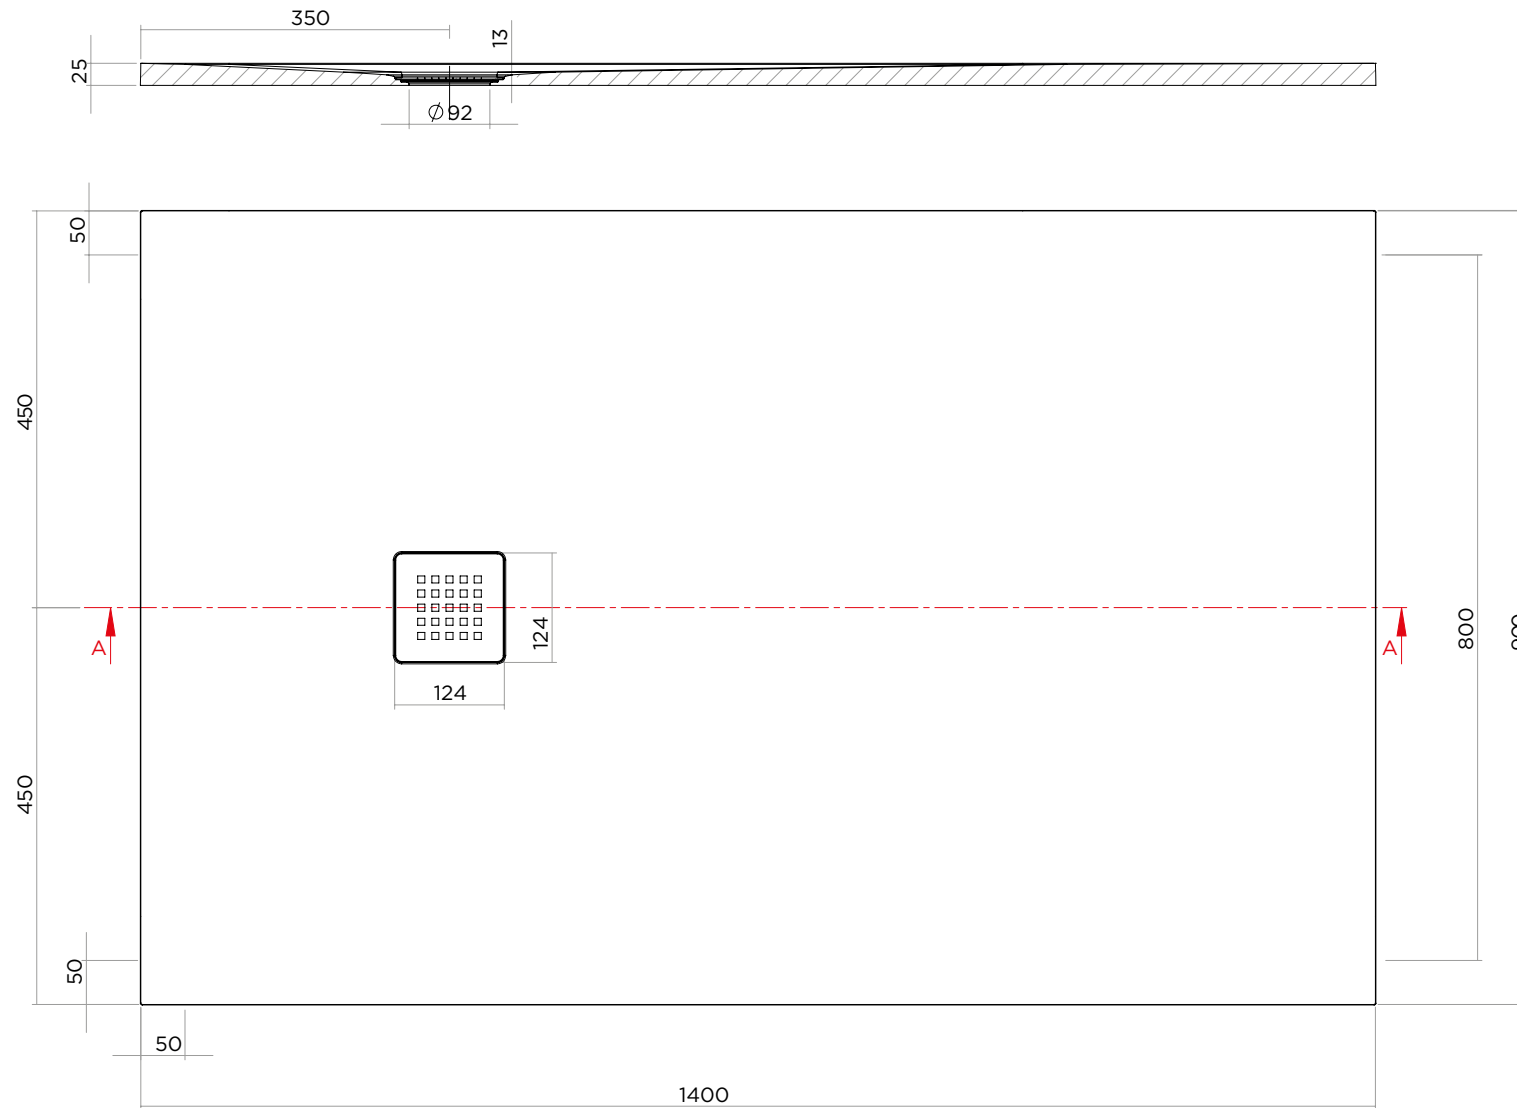

LINEAR

90 x 140

IBRA
SHOWERS

ARTICOLO | ITEM

D215

PESO | WEIGHT

44 kg

MATERIALE | MATERIAL

Geacril

DIMENSIONI | DIMENSIONS

H 2,5 x 90 x 140 cm