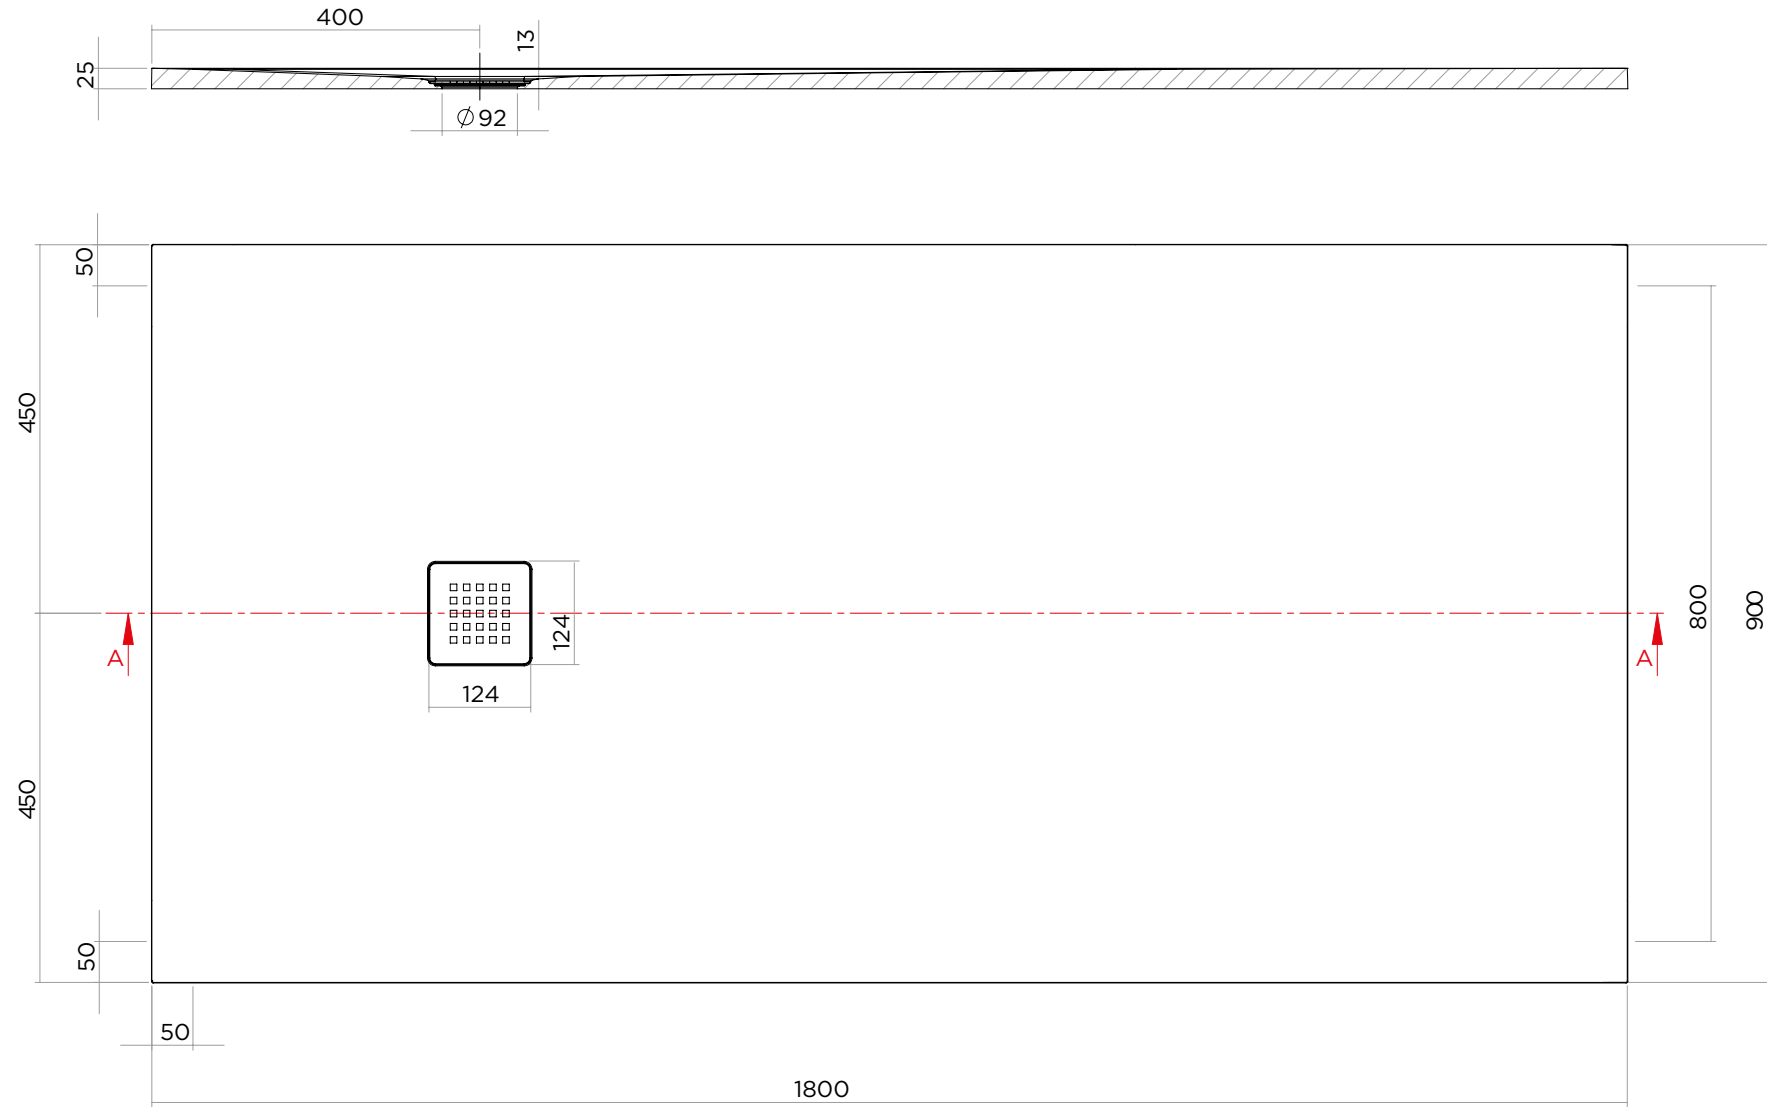

31,9 kg

MATERIALE | MATERIAL

Geacril

DIMENSIONI | DIMENSIONS

H 2,5 x 90 x 100 cm

LINEAR

90 x 120

IBRA
SHOWERS

LINEAR

90 x 140

IBRA
SHOWERS

ARTICOLO | ITEM

D215

PESO | WEIGHT

44 kg

MATERIALE | MATERIAL

Geacril

DIMENSIONI | DIMENSIONS

H 2,5 x 90 x 140 cm

LINEAR

90 x 180

IBRA
SHOWERS

ARTICOLO | ITEM

D216

PESO | WEIGHT

52 kg

MATERIALE | MATERIAL

Geacril

DIMENSIONI | DIMENSIONS

H 2,5 x 90 x 180 cm

LINEAR

90 x 200